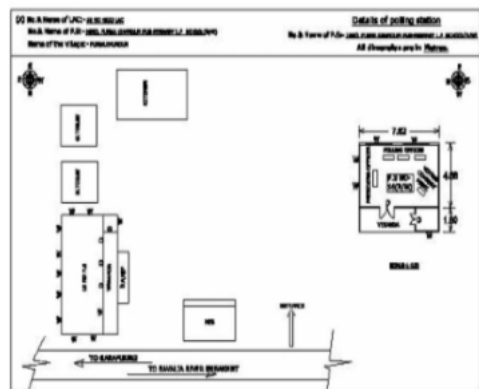

নিৰ্বাচক পঞ্জীয়ন বিষয়াৰ স্বাক্ষৰ

Nazri Naksha

Google Map View

Polling Station Building Front View

ভোটগ্রহন কেন্দ্ৰৰ সন্মুখৰ দৃশ্য

Cad View

Key MAP View

1 নাম : প্রকাশ ভূঞা পিতাৰ নাম: দুৰাল ভূঞা ঘৰ নং : ১ বয়স : 69 লিঙ্গ : পুৰুষ	GVT0008324 ফটো উপলব্ধ	2 নাম : উষা ভূঞা স্বামীৰ নাম: প্রকাশ ভূঞা ঘৰ নং : ১ বয়স : 59 লিঙ্গ : মহিলা	GVT0008325 ফটো উপলব্ধ	3 নাম : বুবল ভূঞা পিতাৰ নাম: প্রকাশ ভূঞা ঘৰ নং : ১ বয়স : 41 লিঙ্গ : পুৰুষ	GVT1634588 ফটো উপলব্ধ
4 নাম : বুবল ভূঞা পিতাৰ নাম: প্রকাশ ভূঞা ঘৰ নং : ১ বয়স : 35 লিঙ্গ : পুৰুষ	GVT2044475 ফটো উপলব্ধ	5 নাম : বিংকু ভূঞা স্বামীৰ নাম: বুবল ভূঞা ঘৰ নং : ১ বয়স : 30 লিঙ্গ : মহিলা	GVT0195727 ফটো উপলব্ধ	6 নাম : সোনমণি ভূঞা পিতাৰ নাম: প্রকাশ ভূঞা ঘৰ নং : ১ বয়স : 29 লিঙ্গ : পুৰুষ	GVT2044408 ফটো উপলব্ধ
7 নাম : বুল ডেকা স্বামীৰ নাম: দশৰথ ডেকা ঘৰ নং : ২ বয়স : 67 লিঙ্গ : মহিলা	GVT0008327 ফটো উপলব্ধ	8 নাম : দ্বীপেন ডেকা পিতাৰ নাম: দশৰথ ডেকা ঘৰ নং : ২ বয়স : 43 লিঙ্গ : পুৰুষ	GVT0008328 ফটো উপলব্ধ	9 নাম : অৰ্চনা ডেকা স্বামীৰ নাম: দ্বীপেন ডেকা ঘৰ নং : ২ বয়স : 40 লিঙ্গ : মহিলা	GVT0122705 ফটো উপলব্ধ
10 নাম : জিতু ডেকা পিতাৰ নাম: দিলীপ ডেকা ঘৰ নং : ২ বয়স : 24 লিঙ্গ : পুৰুষ	GVT0516450 ফটো উপলব্ধ	11 নাম : ভূপালী ডেকা পিতাৰ নাম: দিলীপ ডেকা ঘৰ নং : ২ক বয়স : 19 লিঙ্গ : মহিলা	VHQ0093641 ফটো উপলব্ধ	12 নাম : দিলীপ ডেকা পিতাৰ নাম: দশৰথ ডেকা ঘৰ নং : ২ক বয়স : 51 লিঙ্গ : পুৰুষ	GVT0008329 ফটো উপলব্ধ
13 নাম : ভবানী ডেকা স্বামীৰ নাম: দিলীপ ডেকা ঘৰ নং : ২ক বয়স : 45 লিঙ্গ : মহিলা	GVT0008330 ফটো উপলব্ধ	14 নাম : অকন ডেকা স্বামীৰ নাম: ভগীৰথ ডেকা ঘৰ নং : ৩ বয়স : 61 লিঙ্গ : মহিলা	GVT1634680 ফটো উপলব্ধ	15 নাম : কুলেন ডেকা পিতাৰ নাম: ভগীৰথ ডেকা ঘৰ নং : ৩ বয়স : 43 লিঙ্গ : পুৰুষ	GVT0008332 ফটো উপলব্ধ
16 নাম : দিপালী কলিতা ডেকা স্বামীৰ নাম: কুলেন ডেকা ঘৰ নং : ৩ বয়স : 37 লিঙ্গ : মহিলা	GVT0008333 ফটো উপলব্ধ	17 নাম : গোপাল ডেকা পিতাৰ নাম: ভগীৰথ ডেকা ঘৰ নং : ৩ বয়স : 36 লিঙ্গ : পুৰুষ	GVT1634704 ফটো উপলব্ধ	18 নাম : অমিয়া ভূঞা স্বামীৰ নাম: বাৰ্জেন ভূঞা ঘৰ নং : 4 বয়স : 51 লিঙ্গ : মহিলা	GVT1634759 ফটো উপলব্ধ
19 নাম : মিতালী ভূঞা পিতাৰ নাম: বাৰ্জেন ভূঞা ঘৰ নং : 8 বয়স : 35 লিঙ্গ : মহিলা	GVT2044737 ফটো উপলব্ধ	20 নাম : নিকু ভূঞা পিতাৰ নাম: বাৰ্জেন ভূঞা ঘৰ নং : 8 বয়স : 31 লিঙ্গ : মহিলা	GVT0008336 ফটো উপলব্ধ	21 নাম : দিপজ্যোতি ভূঞা পিতাৰ নাম: বাৰ্জেন ভূঞা ঘৰ নং : 8 বয়স : 27 লিঙ্গ : পুৰুষ	GVT0250217 ফটো উপলব্ধ
22 নাম : ভবানী ভূঞা স্বামীৰ নাম: লোহিত চন্দ্ৰ ভূঞা ঘৰ নং : ৫ বয়স : 74 লিঙ্গ : মহিলা	GVT0008337 ফটো উপলব্ধ	23 নাম : মনু ভূঞা পিতাৰ নাম: লোহিত ভূঞা ঘৰ নং : ৫ বয়স : 46 লিঙ্গ : পুৰুষ	GVT0008338 ফটো উপলব্ধ	24 নাম : কৰনা কান্ত ভূঞা পিতাৰ নাম: লোহিত চন্দ্ৰ ভূঞা ঘৰ নং : ৫ বয়স : 41 লিঙ্গ : পুৰুষ	GVT1634782 ফটো উপলব্ধ
25 নাম : বৃপালী ভূঞা স্বামীৰ নাম: মনু ভূঞা ঘৰ নং : ৫ বয়স : 40 লিঙ্গ : মহিলা	GVT0008339 ফটো উপলব্ধ	26 নাম : বিংকু ভূঞা স্বামীৰ নাম: কৰুনা ভূঞা ঘৰ নং : ৫ বয়স : 35 লিঙ্গ : মহিলা	GVT2044691 ফটো উপলব্ধ	27 নাম : জোনটি ভূঞা পিতাৰ নাম: মনু ভূঞা ঘৰ নং : 5 বয়স : 21 লিঙ্গ : মহিলা	GVT7087166 ফটো উপলব্ধ
28 নাম : কামিনী কলিতা স্বামীৰ নাম: ববীন্দ্ৰ কলিতা ঘৰ নং : ৬ বয়স : 55 লিঙ্গ : মহিলা	GVT0008341 ফটো উপলব্ধ	29 নাম : ভগবান কলিতা পিতাৰ নাম: ববীন্দ্ৰ কলিতা ঘৰ নং : 6 বয়স : 37 লিঙ্গ : পুৰুষ	GVT0008342 ফটো উপলব্ধ	30 নাম : মিলন কলিতা পিতাৰ নাম: ববীন্দ্ৰ কলিতা ঘৰ নং : ৬ বয়স : 31 লিঙ্গ : পুৰুষ	GVT0173419 ফটো উপলব্ধ