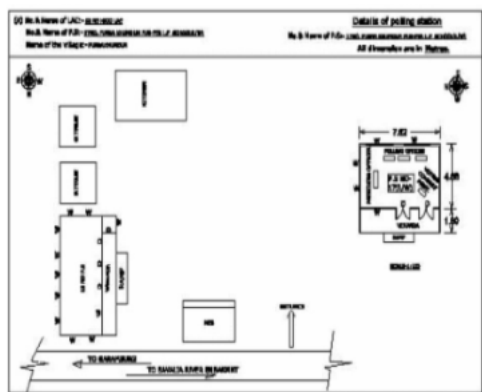

নিৰ্বাচক পঞ্জীয়ন বিষয়াৰ স্বাক্ষৰ

Nazri Naksha

Google Map View

Polling Station Building Front View

ভোটগ্ৰহন কেন্দ্ৰৰ সন্মুখৰ দৃশ্য

Cad View

Key MAP View

1 নাম : জয়ন্তী দেবী স্বামীৰ নাম: সুৰেন্দ্ৰ শৰ্মা ঘৰ নং : 1 বয়স : 60 লিঙ্গ : মহিলা	GVT0008807 ফটো উপলব্ধ	2 নাম : মানস প্ৰতিম শৰ্মা পিতাৰ নাম: সুৰেন্দ্ৰ শৰ্মা ঘৰ নং : 1 বয়স : 27 লিঙ্গ : পুৰুষ	GVT0267880 ফটো উপলব্ধ	3 নাম : নিৰেন শৰ্মা পিতাৰ নাম: বাধা নাথ শৰ্মা ঘৰ নং : 1ক বয়স : 54 লিঙ্গ : পুৰুষ	GVT0008808 ফটো উপলব্ধ
4 নাম : গীতিমা দেবী স্বামীৰ নাম: নিৰেন শৰ্মা ঘৰ নং : 1ক বয়স : 45 লিঙ্গ : মহিলা	GVT0008809 ফটো উপলব্ধ	5 নাম : ৰমণী শৰ্মা পিতাৰ নাম: গুদানাথ শৰ্মা ঘৰ নং : 2 বয়স : 59 লিঙ্গ : পুৰুষ	GVT0008810 ফটো উপলব্ধ	6 নাম : দিপাংকৰ শৰ্মা পিতাৰ নাম: ৰমণী শৰ্মা ঘৰ নং : 2 বয়স : 26 লিঙ্গ : পুৰুষ	GVT0319780 ফটো উপলব্ধ
7 নাম : বিবিকা বেগম পিতাৰ নাম: ছাহাৰ আলী ঘৰ নং : 2 বয়স : 25 লিঙ্গ : মহিলা	GVT0581108 ফটো উপলব্ধ	8 নাম : অনিল শৰ্মা পিতাৰ নাম: গুদানাথ শৰ্মা ঘৰ নং : 2ক বয়স : 55 লিঙ্গ : পুৰুষ	GVT0008812 ফটো উপলব্ধ	9 নাম : নমিতা শৰ্মা স্বামীৰ নাম: অনিল শৰ্মা ঘৰ নং : 2ক বয়স : 42 লিঙ্গ : মহিলা	GVT0048595 ফটো উপলব্ধ
10 নাম : সত্যনাথ শৰ্মা পিতাৰ নাম: লক্ষীনাথ শৰ্মা ঘৰ নং : 3 বয়স : 74 লিঙ্গ : পুৰুষ	GVT0008813 ফটো উপলব্ধ	11 নাম : অনিমা দেবী স্বামীৰ নাম: সত্যনাথ শৰ্মা ঘৰ নং : 3 বয়স : 59 লিঙ্গ : মহিলা	GVT0008814 ফটো উপলব্ধ	12 নাম : কমল শৰ্মা পিতাৰ নাম: নগেন শৰ্মা ঘৰ নং : 3ক বয়স : 32 লিঙ্গ : পুৰুষ	GVT0008816 ফটো উপলব্ধ
13 নাম : নগেন শৰ্মা পিতাৰ নাম: লক্ষীনাথ শৰ্মা ঘৰ নং : 3ক বয়স : 69 লিঙ্গ : পুৰুষ	GVT0008817 ফটো উপলব্ধ	14 নাম : বিমল শৰ্মা পিতাৰ নাম: লক্ষীনাথ শৰ্মা ঘৰ নং : 3খ বয়স : 54 লিঙ্গ : পুৰুষ	GVT0008818 ফটো উপলব্ধ	15 নাম : অঞ্জনা দেবী স্বামীৰ নাম: বিমল শৰ্মা ঘৰ নং : 3খ বয়স : 50 লিঙ্গ : মহিলা	GVT0008819 ফটো উপলব্ধ
16 নাম : কিৰণ দেবী স্বামীৰ নাম: কৃষ্ণ কান্ত শৰ্মা ঘৰ নং : 8 বয়স : 74 লিঙ্গ : মহিলা	GVT1734787 ফটো উপলব্ধ	17 নাম : পৰমেশ্বৰ শৰ্মা পিতাৰ নাম: কৃষ্ণকান্ত শৰ্মা ঘৰ নং : 8 বয়স : 49 লিঙ্গ : পুৰুষ	GVT0008820 ফটো উপলব্ধ	18 নাম : মনোজ শৰ্মা পিতাৰ নাম: কৃষ্ণ শৰ্মা ঘৰ নং : 8 বয়স : 46 লিঙ্গ : পুৰুষ	GVT0008821 ফটো উপলব্ধ
19 নাম : ৰীমি দেবী স্বামীৰ নাম: মনোজ শৰ্মা ঘৰ নং : 8 বয়স : 42 লিঙ্গ : মহিলা	GVT0008823 ফটো উপলব্ধ	20 নাম : কনিকা দেবী স্বামীৰ নাম: পৰমেশ্বৰ শৰ্মা ঘৰ নং : 8 বয়স : 41 লিঙ্গ : মহিলা	GVT0008822 ফটো উপলব্ধ	21 নাম : সনাতন শৰ্মা পিতাৰ নাম: গোপাল শৰ্মা ঘৰ নং : 6 বয়স : 69 লিঙ্গ : পুৰুষ	GVT0008825 ফটো উপলব্ধ
22 নাম : বনু দেবী স্বামীৰ নাম: সনাতন শৰ্মা ঘৰ নং : 6 বয়স : 58 লিঙ্গ : মহিলা	GVT0008826 ফটো উপলব্ধ	23 নাম : অচ্যুত শৰ্মা পিতাৰ নাম: গোপাল শৰ্মা ঘৰ নং : 6 বয়স : 58 লিঙ্গ : পুৰুষ	GVT0008827 ফটো উপলব্ধ	24 নাম : গীতা দেবী স্বামীৰ নাম: অচ্যুত শৰ্মা ঘৰ নং : 6 বয়স : 46 লিঙ্গ : মহিলা	GVT0008828 ফটো উপলব্ধ
25 নাম : কিশোৰ শৰ্মা পিতাৰ নাম: সনাতন শৰ্মা ঘৰ নং : 6 বয়স : 33 লিঙ্গ : পুৰুষ	GVT0008829 ফটো উপলব্ধ	26 নাম : ভনীতা দেবী পিতাৰ নাম: সনাতন শৰ্মা ঘৰ নং : 6 বয়স : 30 লিঙ্গ : মহিলা	GVT2045058 ফটো উপলব্ধ	27 নাম : জ্যোতিৰ্ময় শৰ্মা পিতাৰ নাম: অচ্যুত শৰ্মা ঘৰ নং : 6 বয়স : 20 লিঙ্গ : পুৰুষ	VHQ0009811 ফটো উপলব্ধ
28 নাম : মনোমতী দেবী স্বামীৰ নাম: আদ্যনাথ শৰ্মা ঘৰ নং : 9 বয়স : 70 লিঙ্গ : মহিলা	GVT0008831 ফটো উপলব্ধ	29 নাম : বিপুল শৰ্মা পিতাৰ নাম: আদ্যনাথ শৰ্মা ঘৰ নং : 9 বয়স : 55 লিঙ্গ : পুৰুষ	GVT0008832 ফটো উপলব্ধ	30 নাম : জয়ন্ত শৰ্মা পিতাৰ নাম: আদ্য নাথ শৰ্মা ঘৰ নং : 7 বয়স : 53 লিঙ্গ : পুৰুষ	GVT0008833 ফটো উপলব্ধ