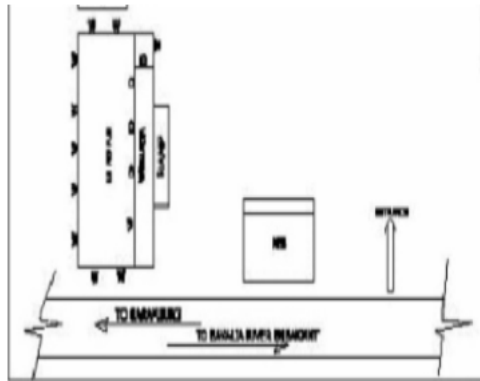

নিৰ্বাচক পঞ্জীয়ন বিষয়াৰ স্বাক্ষৰ

Nazri Naksha

Google Map View

Polling Station Building Front View

ভোটগ্ৰহন কেন্দ্ৰৰ সন্মুখৰ দৃশ্য

Cad View

Key MAP View

1 নাম : জয়ন্তী দেবী স্বামীৰ নাম: সুৰেন্দ্ৰ শৰ্মা ঘৰ নং : 1 বয়স : 60 লিঙ্গ : মহিলা	GVT0008807 ফটো উপলব্ধ	2 নাম : মানস প্ৰতিম শৰ্মা পিতাৰ নাম: সুৰেন্দ্ৰ শৰ্মা ঘৰ নং : 1 বয়স : 27 লিঙ্গ : পুৰুষ	GVT0267880 ফটো উপলব্ধ	3 নাম : নিৰেন শৰ্মা পিতাৰ নাম: বাধা নাথ শৰ্মা ঘৰ নং : 1ক বয়স : 54 লিঙ্গ : পুৰুষ	GVT0008808 ফটো উপলব্ধ
4 নাম : গীতিমা দেবী স্বামীৰ নাম: নিৰেন শৰ্মা ঘৰ নং : 1ক বয়স : 45 লিঙ্গ : মহিলা	GVT0008809 ফটো উপলব্ধ	5 নাম : ৰমণী শৰ্মা পিতাৰ নাম: গুদানাথ শৰ্মা ঘৰ নং : 2 বয়স : 59 লিঙ্গ : পুৰুষ	GVT0008810 ফটো উপলব্ধ	6 নাম : দিপাংকৰ শৰ্মা পিতাৰ নাম: ৰমণী শৰ্মা ঘৰ নং : 2 বয়স : 26 লিঙ্গ : পুৰুষ	GVT0319780 ফটো উপলব্ধ
7 নাম : বিবিকা বেগম পিতাৰ নাম: ছাহাৰ আলী ঘৰ নং : 2 বয়স : 25 লিঙ্গ : মহিলা	GVT0581108 ফটো উপলব্ধ	8 নাম : অনিল শৰ্মা পিতাৰ নাম: গুদানাথ শৰ্মা ঘৰ নং : 2ক বয়স : 55 লিঙ্গ : পুৰুষ	GVT0008812 ফটো উপলব্ধ	9 নাম : নমিতা শৰ্মা স্বামীৰ নাম: অনিল শৰ্মা ঘৰ নং : 2ক বয়স : 42 লিঙ্গ : মহিলা	GVT0048595 ফটো উপলব্ধ
10 নাম : সত্যনাথ শৰ্মা পিতাৰ নাম: লক্ষীনাথ শৰ্মা ঘৰ নং : 3 বয়স : 74 লিঙ্গ : পুৰুষ	GVT0008813 ফটো উপলব্ধ	11 নাম : অনিমা দেবী স্বামীৰ নাম: সত্যনাথ শৰ্মা ঘৰ নং : 3 বয়স : 59 লিঙ্গ : মহিলা	GVT0008814 ফটো উপলব্ধ	12 নাম : কমল শৰ্মা পিতাৰ নাম: নগেন শৰ্মা ঘৰ নং : 3ক বয়স : 32 লিঙ্গ : পুৰুষ	GVT0008816 ফটো উপলব্ধ
13 নাম : নগেন শৰ্মা পিতাৰ নাম: লক্ষীনাথ শৰ্মা ঘৰ নং : 3ক বয়স : 69 লিঙ্গ : পুৰুষ	GVT0008817 ফটো উপলব্ধ	14 নাম : বিমল শৰ্মা পিতাৰ নাম: লক্ষীনাথ শৰ্মা ঘৰ নং : 3খ বয়স : 54 লিঙ্গ : পুৰুষ	GVT0008818 ফটো উপলব্ধ	15 নাম : অঞ্জনা দেবী স্বামীৰ নাম: বিমল শৰ্মা ঘৰ নং : 3খ বয়স : 50 লিঙ্গ : মহিলা	GVT0008819 ফটো উপলব্ধ
16 নাম : কিৰণ দেবী স্বামীৰ নাম: কৃষ্ণ কান্ত শৰ্মা ঘৰ নং : 8 বয়স : 74 লিঙ্গ : মহিলা	GVT1734787 ফটো উপলব্ধ	17 নাম : পৰমেশ্বৰ শৰ্মা পিতাৰ নাম: কৃষ্ণকান্ত শৰ্মা ঘৰ নং : 8 বয়স : 49 লিঙ্গ : পুৰুষ	GVT0008820 ফটো উপলব্ধ	18 নাম : মনোজ শৰ্মা পিতাৰ নাম: কৃষ্ণ শৰ্মা ঘৰ নং : 8 বয়স : 46 লিঙ্গ : পুৰুষ	GVT0008821 ফটো উপলব্ধ
19 নাম : ৰীমি দেবী স্বামীৰ নাম: মনোজ শৰ্মা ঘৰ নং : 8 বয়স : 42 লিঙ্গ : মহিলা	GVT0008823 ফটো উপলব্ধ	20 নাম : কনিকা দেবী স্বামীৰ নাম: পৰমেশ্বৰ শৰ্মা ঘৰ নং : 8 বয়স : 41 লিঙ্গ : মহিলা	GVT0008822 ফটো উপলব্ধ	21 নাম : সনাতন শৰ্মা পিতাৰ নাম: গোপাল শৰ্মা ঘৰ নং : 6 বয়স : 69 লিঙ্গ : পুৰুষ	GVT0008825 ফটো উপলব্ধ
22 নাম : বনু দেবী স্বামীৰ নাম: সনাতন শৰ্মা ঘৰ নং : 6 বয়স : 58 লিঙ্গ : মহিলা	GVT0008826 ফটো উপলব্ধ	23 নাম : অচ্যুত শৰ্মা পিতাৰ নাম: গোপাল শৰ্মা ঘৰ নং : 6 বয়স : 58 লিঙ্গ : পুৰুষ	GVT0008827 ফটো উপলব্ধ	24 নাম : গীতা দেবী স্বামীৰ নাম: অচ্যুত শৰ্মা ঘৰ নং : 6 বয়স : 46 লিঙ্গ : মহিলা	GVT0008828 ফটো উপলব্ধ
25 নাম : কিশোৰ শৰ্মা পিতাৰ নাম: সনাতন শৰ্মা ঘৰ নং : 6 বয়স : 33 লিঙ্গ : পুৰুষ	GVT0008829 ফটো উপলব্ধ	26 নাম : ভনীতা দেবী পিতাৰ নাম: সনাতন শৰ্মা ঘৰ নং : 6 বয়স : 30 লিঙ্গ : মহিলা	GVT2045058 ফটো উপলব্ধ	27 নাম : জ্যোতিৰ্ময় শৰ্মা পিতাৰ নাম: অচ্যুত শৰ্মা ঘৰ নং : 6 বয়স : 20 লিঙ্গ : পুৰুষ	VHQ0009811 ফটো উপলব্ধ
28 নাম : মনোমতী দেবী স্বামীৰ নাম: আদ্যনাথ শৰ্মা ঘৰ নং : 9 বয়স : 70 লিঙ্গ : মহিলা	GVT0008831 ফটো উপলব্ধ	29 নাম : বিপুল শৰ্মা পিতাৰ নাম: আদ্যনাথ শৰ্মা ঘৰ নং : 9 বয়স : 55 লিঙ্গ : পুৰুষ	GVT0008832 ফটো উপলব্ধ	30 নাম : জয়ন্ত শৰ্মা পিতাৰ নাম: আদ্য নাথ শৰ্মা ঘৰ নং : 7 বয়স : 53 লিঙ্গ : পুৰুষ	GVT0008833 ফটো উপলব্ধ