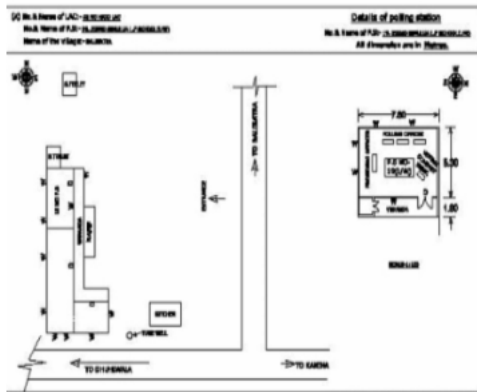

নিৰ্বাচক পঞ্জীয়ন বিষয়াৰ স্বাক্ষৰ

Nazri Naksha

Google Map View

Polling Station Building Front View

ভোটগ্ৰহন কেন্দ্ৰৰ সন্মুখৰ দৃশ্য

Cad View

Key MAP View

1 নাম : উৎপল দাস পিতাৰ নাম : পৰশু ৰাম দাস ঘৰ নং : 000 বয়স : 29 লিঙ্গ : পুৰুষ	VHQ0096289 ফটো উপলব্ধ	2 নাম : সাগৰমল তালুকদাৰ পিতাৰ নাম : ৰতন চন্দ্ৰ তালুকদাৰ ঘৰ নং : 1 বয়স : 71 লিঙ্গ : পুৰুষ	GVT0010154 ফটো উপলব্ধ	3 নাম : মনহৰি তালুকদাৰ পিতাৰ নাম : ৰতন তালুকদাৰ ঘৰ নং : 1 বয়স : 65 লিঙ্গ : পুৰুষ	GVT0010156 ফটো উপলব্ধ
4 নাম : মিনো তালুকদাৰ স্বামীৰ নাম : সাগৰমল তালুকদাৰ ঘৰ নং : 1 বয়স : 56 লিঙ্গ : মহিলা	GVT0010155 ফটো উপলব্ধ	5 নাম : অক্ষয় তালুকদাৰ পিতাৰ নাম : ৰতন ঘৰ নং : 1 বয়স : 49 লিঙ্গ : পুৰুষ	GVT0010159 ফটো উপলব্ধ	6 নাম : মীনা তালুকদাৰ স্বামীৰ নাম : মনহৰি তালুকদাৰ ঘৰ নং : 1 বয়স : 45 লিঙ্গ : মহিলা	GVT0010158 ফটো উপলব্ধ
7 নাম : দেৱানন তালুকদাৰ পিতাৰ নাম : সাগৰমল তালুকদাৰ ঘৰ নং : 1 বয়স : 34 লিঙ্গ : পুৰুষ	GVT0010160 ফটো উপলব্ধ	S 8 নাম : সীমা তালুকদাৰ পিতাৰ নাম : সাগৰমল তালুকদাৰ ঘৰ নং : 1 বয়স : 32 লিঙ্গ : মহিলা	GVT0010161 ফটো উপলব্ধ	S 9 নাম : ডিম্পল তালুকদাৰ পিতাৰ নাম : মনহৰি তালুকদাৰ ঘৰ নং : 1 বয়স : 28 লিঙ্গ : মহিলা	GVT0195826 ফটো উপলব্ধ
10 নাম : শিশিৰ তালুকদাৰ পিতাৰ নাম : সাগৰমল তালুকদাৰ ঘৰ নং : 1 বয়স : 27 লিঙ্গ : পুৰুষ	GVT0001115 ফটো উপলব্ধ	11 নাম : হিমাশ্ৰী দাস স্বামীৰ নাম : জিন্টু ডাউকা ঘৰ নং : 1 বয়স : 24 লিঙ্গ : মহিলা	VHQ0114579 ফটো উপলব্ধ	12 নাম : সৌৰভ তালুকদাৰ পিতাৰ নাম : মনহৰি তালুকদাৰ ঘৰ নং : 1 বয়স : 22 লিঙ্গ : পুৰুষ	GVT0553552 ফটো উপলব্ধ
13 নাম : সুমন বৈশ্য পিতাৰ নাম : তৰুন চন্দ্ৰ বৈশ্য ঘৰ নং : 002 বয়স : 21 লিঙ্গ : পুৰুষ	GVT7080997 ফটো উপলব্ধ	14 নাম : টংকেশ্বৰ দাস পিতাৰ নাম : খগেশ্বৰ দাস ঘৰ নং : 8J বয়স : 69 লিঙ্গ : পুৰুষ	GVT0010163 ফটো উপলব্ধ	15 নাম : বৰদা দাস স্বামীৰ নাম : তংকেশ্বৰ দাস ঘৰ নং : 8J বয়স : 54 লিঙ্গ : মহিলা	GVT0010164 ফটো উপলব্ধ
16 নাম : দীনেশ তালুকদাৰ পিতাৰ নাম : খগেশ্বৰ তালুকদাৰ ঘৰ নং : 5 বয়স : 54 লিঙ্গ : পুৰুষ	GVT0010166 ফটো উপলব্ধ	17 নাম : ৰাজ তালুকদাৰ স্বামীৰ নাম : দীনেশ তালুকদাৰ ঘৰ নং : 5 বয়স : 49 লিঙ্গ : মহিলা	GVT0010167 ফটো উপলব্ধ	18 নাম : লয়ন তালুকদাৰ পিতাৰ নাম : দীনেশ তালুকদাৰ ঘৰ নং : 5 বয়স : 34 লিঙ্গ : পুৰুষ	GVT2045876 ফটো উপলব্ধ
19 নাম : জয়মতী তালুকদাৰ স্বামীৰ নাম : বিচিত্ৰ তালুকদাৰ ঘৰ নং : 6 বয়স : 64 লিঙ্গ : মহিলা	GVT0010169 ফটো উপলব্ধ	20 নাম : ধীৰেন তালুকদাৰ পিতাৰ নাম : বিচিত্ৰ তালুকদাৰ ঘৰ নং : 6 বয়স : 48 লিঙ্গ : পুৰুষ	GVT0010170 ফটো উপলব্ধ	21 নাম : হৰিনাথ তালুকদাৰ পিতাৰ নাম : বিচিত্ৰ তালুকদাৰ ঘৰ নং : 6 বয়স : 42 লিঙ্গ : পুৰুষ	GVT0321034 ফটো উপলব্ধ
22 নাম : ৰীতামনি তালুকদাৰ স্বামীৰ নাম : ধীৰেন তালুকদাৰ ঘৰ নং : 6 বয়স : 34 লিঙ্গ : মহিলা	GVT2045718 ফটো উপলব্ধ	23 নাম : নয়নজ্যোতি তালুকদাৰ পিতাৰ নাম : বিচিত্ৰ তালুকদাৰ ঘৰ নং : 6 বয়স : 33 লিঙ্গ : পুৰুষ	GVT0010171 ফটো উপলব্ধ	24 নাম : চিম্পী কলিতা বৰুৱা স্বামীৰ নাম : ব্ৰজেন বৰুৱা ঘৰ নং : 6 বয়স : 28 লিঙ্গ : মহিলা	GVT0545053 ফটো উপলব্ধ
25 নাম : অৰুনাভ তালুকদাৰ পিতাৰ নাম : ধীৰেন তালুকদাৰ ঘৰ নং : 06 বয়স : 23 লিঙ্গ : পুৰুষ	GVT0579284 ফটো উপলব্ধ	26 নাম : অংকিতা তালুকদাৰ পিতাৰ নাম : ধীৰেন তালুকদাৰ ঘৰ নং : 6 বয়স : 19 লিঙ্গ : মহিলা	VHQ0106302 ফটো উপলব্ধ	27 নাম : হেমন্ত দাস পিতাৰ নাম : কাশী ৰাম দাস ঘৰ নং : 8 বয়স : 42 লিঙ্গ : পুৰুষ	GVT0010173 ফটো উপলব্ধ
28 নাম : বন্দনা দাস স্বামীৰ নাম : হেমন্ত দাস ঘৰ নং : 8 বয়স : 37 লিঙ্গ : মহিলা	GVT0294389 ফটো উপলব্ধ	29 নাম : কবিতা দাস মাতৃৰ নাম : বুলু দাস ঘৰ নং : 8 বয়স : 34 লিঙ্গ : মহিলা	GVT2034766 ফটো উপলব্ধ	30 নাম : জয়ন্ত দাস পিতাৰ নাম : কাশীৰাম দাস ঘৰ নং : 8 বয়স : 29 লিঙ্গ : পুৰুষ	GVT0138735 ফটো উপলব্ধ