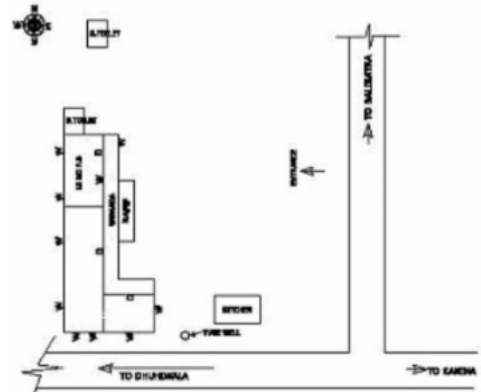

নিৰ্বাচক পঞ্জীয়ন বিষয়াৰ স্বাক্ষৰ

Nazri Naksha

Google Map View

Polling Station Building Front View

ভোটগ্ৰহন কেন্দ্ৰৰ সন্মুখৰ দৃশ্য

Cad View

Key MAP View

1 নাম : উৎপল দাস পিতাৰ নাম : পৰশু ৰাম দাস ঘৰ নং : 000 বয়স : 29 লিঙ্গ : পুৰুষ	VHQ0096289 ফটো উপলব্ধ	2 নাম : সাগৰমল তালুকদাৰ পিতাৰ নাম : ৰতন চন্দ্ৰ তালুকদাৰ ঘৰ নং : 1 বয়স : 71 লিঙ্গ : পুৰুষ	GVT0010154 ফটো উপলব্ধ	3 নাম : মনহৰি তালুকদাৰ পিতাৰ নাম : ৰতন তালুকদাৰ ঘৰ নং : 1 বয়স : 65 লিঙ্গ : পুৰুষ	GVT0010156 ফটো উপলব্ধ
4 নাম : মিনো তালুকদাৰ স্বামীৰ নাম : সাগৰমল তালুকদাৰ ঘৰ নং : 1 বয়স : 56 লিঙ্গ : মহিলা	GVT0010155 ফটো উপলব্ধ	5 নাম : অক্ষয় তালুকদাৰ পিতাৰ নাম : ৰতন ঘৰ নং : 1 বয়স : 49 লিঙ্গ : পুৰুষ	GVT0010159 ফটো উপলব্ধ	6 নাম : মীনা তালুকদাৰ স্বামীৰ নাম : মনহৰি তালুকদাৰ ঘৰ নং : 1 বয়স : 45 লিঙ্গ : মহিলা	GVT0010158 ফটো উপলব্ধ
7 নাম : দেৱানন তালুকদাৰ পিতাৰ নাম : সাগৰমল তালুকদাৰ ঘৰ নং : 1 বয়স : 34 লিঙ্গ : পুৰুষ	GVT0010160 ফটো উপলব্ধ	S 8 নাম : সীমা তালুকদাৰ পিতাৰ নাম : সাগৰমল তালুকদাৰ ঘৰ নং : 1 বয়স : 32 লিঙ্গ : মহিলা	GVT0010161 ফটো উপলব্ধ	S 9 নাম : ডিম্পল তালুকদাৰ পিতাৰ নাম : মনহৰি তালুকদাৰ ঘৰ নং : 1 বয়স : 28 লিঙ্গ : মহিলা	GVT0195826 ফটো উপলব্ধ
10 নাম : শিশিৰ তালুকদাৰ পিতাৰ নাম : সাগৰমল তালুকদাৰ ঘৰ নং : 1 বয়স : 27 লিঙ্গ : পুৰুষ	GVT0001115 ফটো উপলব্ধ	11 নাম : হিমাশ্ৰী দাস স্বামীৰ নাম : জিন্টু ডাউকা ঘৰ নং : 1 বয়স : 24 লিঙ্গ : মহিলা	VHQ0114579 ফটো উপলব্ধ	12 নাম : সৌৰভ তালুকদাৰ পিতাৰ নাম : মনহৰি তালুকদাৰ ঘৰ নং : 1 বয়স : 22 লিঙ্গ : পুৰুষ	GVT0553552 ফটো উপলব্ধ
13 নাম : সুমন বৈশ্য পিতাৰ নাম : তৰুন চন্দ্ৰ বৈশ্য ঘৰ নং : 002 বয়স : 21 লিঙ্গ : পুৰুষ	GVT7080997 ফটো উপলব্ধ	14 নাম : টংকেশ্বৰ দাস পিতাৰ নাম : খগেশ্বৰ দাস ঘৰ নং : 8J বয়স : 69 লিঙ্গ : পুৰুষ	GVT0010163 ফটো উপলব্ধ	15 নাম : বৰদা দাস স্বামীৰ নাম : তংকেশ্বৰ দাস ঘৰ নং : 8J বয়স : 54 লিঙ্গ : মহিলা	GVT0010164 ফটো উপলব্ধ
16 নাম : দীনেশ তালুকদাৰ পিতাৰ নাম : খগেশ্বৰ তালুকদাৰ ঘৰ নং : 5 বয়স : 54 লিঙ্গ : পুৰুষ	GVT0010166 ফটো উপলব্ধ	17 নাম : ৰাজ তালুকদাৰ স্বামীৰ নাম : দীনেশ তালুকদাৰ ঘৰ নং : 5 বয়স : 49 লিঙ্গ : মহিলা	GVT0010167 ফটো উপলব্ধ	18 নাম : লয়ন তালুকদাৰ পিতাৰ নাম : দীনেশ তালুকদাৰ ঘৰ নং : 5 বয়স : 34 লিঙ্গ : পুৰুষ	GVT2045876 ফটো উপলব্ধ
19 নাম : জয়মতী তালুকদাৰ স্বামীৰ নাম : বিচিত্ৰ তালুকদাৰ ঘৰ নং : 6 বয়স : 64 লিঙ্গ : মহিলা	GVT0010169 ফটো উপলব্ধ	20 নাম : ধীৰেন তালুকদাৰ পিতাৰ নাম : বিচিত্ৰ তালুকদাৰ ঘৰ নং : 6 বয়স : 48 লিঙ্গ : পুৰুষ	GVT0010170 ফটো উপলব্ধ	21 নাম : হৰিনাথ তালুকদাৰ পিতাৰ নাম : বিচিত্ৰ তালুকদাৰ ঘৰ নং : 6 বয়স : 42 লিঙ্গ : পুৰুষ	GVT0321034 ফটো উপলব্ধ
22 নাম : ৰীতামনি তালুকদাৰ স্বামীৰ নাম : ধীৰেন তালুকদাৰ ঘৰ নং : 6 বয়স : 34 লিঙ্গ : মহিলা	GVT2045718 ফটো উপলব্ধ	23 নাম : নয়নজ্যোতি তালুকদাৰ পিতাৰ নাম : বিচিত্ৰ তালুকদাৰ ঘৰ নং : 6 বয়স : 33 লিঙ্গ : পুৰুষ	GVT0010171 ফটো উপলব্ধ	24 নাম : চিম্পী কলিতা বৰুৱা স্বামীৰ নাম : ব্ৰজেন বৰুৱা ঘৰ নং : 6 বয়স : 28 লিঙ্গ : মহিলা	GVT0545053 ফটো উপলব্ধ
25 নাম : অৰুনাভ তালুকদাৰ পিতাৰ নাম : ধীৰেন তালুকদাৰ ঘৰ নং : 06 বয়স : 23 লিঙ্গ : পুৰুষ	GVT0579284 ফটো উপলব্ধ	26 নাম : অংকিতা তালুকদাৰ পিতাৰ নাম : ধীৰেন তালুকদাৰ ঘৰ নং : 6 বয়স : 19 লিঙ্গ : মহিলা	VHQ0106302 ফটো উপলব্ধ	27 নাম : হেমন্ত দাস পিতাৰ নাম : কাশী ৰাম দাস ঘৰ নং : 8 বয়স : 42 লিঙ্গ : পুৰুষ	GVT0010173 ফটো উপলব্ধ
28 নাম : বন্দনা দাস স্বামীৰ নাম : হেমন্ত দাস ঘৰ নং : 8 বয়স : 37 লিঙ্গ : মহিলা	GVT0294389 ফটো উপলব্ধ	29 নাম : কবিতা দাস মাতৃৰ নাম : বুলু দাস ঘৰ নং : 8 বয়স : 34 লিঙ্গ : মহিলা	GVT2034766 ফটো উপলব্ধ	30 নাম : জয়ন্ত দাস পিতাৰ নাম : কাশীৰাম দাস ঘৰ নং : 8 বয়স : 29 লিঙ্গ : পুৰুষ	GVT0138735 ফটো উপলব্ধ