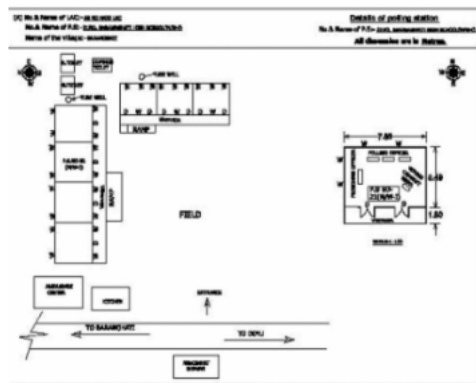

নিৰ্বাচক পঞ্জীয়ন বিষয়াৰ স্বাক্ষৰ

Nazri Naksha

Google Map View

Polling Station Building Front View

ভোটগ্ৰহন কেন্দ্ৰৰ সন্মুখৰ দৃশ্য

Cad View

Key MAP View

1 নাম : বিজয় বাছফোৰ পিতাৰ নাম: তেলেঙ্গী বাছফোৰ ঘৰ নং : 32 বয়স : 33 লিঙ্গ : পুৰুষ	GVT2134567 ফটো উপলব্ধ	2 নাম : পূৰ্ণিমা বড়ো ডেকা স্বামীৰ নাম: কমল ডেকা ঘৰ নং : 32 বয়স : 39 লিঙ্গ : মহিলা	GVT0546044 ফটো উপলব্ধ	3 নাম : কৃষ্ণ কলিতা পিতাৰ নাম: শিশু ৰাম কলিতা ঘৰ নং : 66 বয়স : 47 লিঙ্গ : পুৰুষ	GVT2134818 ফটো উপলব্ধ
4 নাম : মনজিৎ তালুকদাৰ পিতাৰ নাম: ঘনকান্ত তালুকদাৰ ঘৰ নং : 66 বয়স : 21 লিঙ্গ : পুৰুষ	VHQ0132068 ফটো উপলব্ধ	# 5 নাম : জিতু কলিতা পিতাৰ নাম: ভবেশ কলিতা ঘৰ নং : 88 বয়স : 23 লিঙ্গ : পুৰুষ	GVT0540377 ফটো উপলব্ধ	6 নাম : নয়াজ্যোতী দাস পিতাৰ নাম: মনোৰঞ্জন দাস ঘৰ নং : 94 বয়স : 24 লিঙ্গ : পুৰুষ	GVT0513168 ফটো উপলব্ধ
7 নাম : ভগবান লহকৰ পিতাৰ নাম: মহেশ লহকৰ ঘৰ নং : 118 বয়স : 59 লিঙ্গ : পুৰুষ	GVT0010116 ফটো উপলব্ধ	8 নাম : মিন কলিতা লহকৰ স্বামীৰ নাম: ভগৱান লহকৰ ঘৰ নং : 118 বয়স : 58 লিঙ্গ : মহিলা	GVT0281865 ফটো উপলব্ধ	9 নাম : জ্যোতিকা লহকৰ পিতাৰ নাম: ভগৱান লহকৰ ঘৰ নং : 118 বয়স : 28 লিঙ্গ : মহিলা	GVT0281899 ফটো উপলব্ধ
10 নাম : মেঘালী লহকৰ পিতাৰ নাম: ভগবান লহকৰ ঘৰ নং : 118 বয়স : 27 লিঙ্গ : মহিলা	GVT0281907 ফটো উপলব্ধ	11 নাম : ত্ৰিলোচন লহকৰ পিতাৰ নাম: ভগবান লহকৰ ঘৰ নং : 118 বয়স : 24 লিঙ্গ : পুৰুষ	GVT0333781 ফটো উপলব্ধ	12 নাম : ডলিমা কলিতা পিতাৰ নাম: ভূপেন কলিতা ঘৰ নং : 131 বয়স : 22 লিঙ্গ : মহিলা	GVT0559997 ফটো উপলব্ধ
13 নাম : বুলী কছাৰী কলিতা স্বামীৰ নাম: জিতু কলিতা ঘৰ নং : 136 বয়স : 47 লিঙ্গ : মহিলা	GVT1184746 ফটো উপলব্ধ	14 নাম : সুবৰেশ্বৰী কলিতা স্বামীৰ নাম: হৰমোহন কলিতা ঘৰ নং : 136 বয়স : 74 লিঙ্গ : মহিলা	GVT2134590 ফটো উপলব্ধ	15 নাম : হৰিপদ কলিতা পিতাৰ নাম: হৰমোহন কলিতা ঘৰ নং : 136 বয়স : 54 লিঙ্গ : পুৰুষ	GVT2134603 ফটো উপলব্ধ
16 নাম : ভূপেন কলিতা পিতাৰ নাম: হৰমোহন কলিতা ঘৰ নং : 136 বয়স : 50 লিঙ্গ : পুৰুষ	GVT2134614 ফটো উপলব্ধ	17 নাম : জিতু কলিতা পিতাৰ নাম: হৰমোহন কলিতা ঘৰ নং : 136 বয়স : 41 লিঙ্গ : পুৰুষ	GVT2134636 ফটো উপলব্ধ	18 নাম : কল্পনা কলিতা স্বামীৰ নাম: ভূপেন কলিতা ঘৰ নং : 136 বয়স : 41 লিঙ্গ : মহিলা	GVT2134625 ফটো উপলব্ধ
19 নাম : মামনি কলিতা স্বামীৰ নাম: হৰিপদ কলিতা ঘৰ নং : 136 বয়স : 40 লিঙ্গ : মহিলা	GVT2141573 ফটো উপলব্ধ	# 20 নাম : অবলা কলিতা স্বামীৰ নাম: ভবেশ কলিতা ঘৰ নং : 180 বয়স : 49 লিঙ্গ : মহিলা	GVT2134681 ফটো উপলব্ধ	S 21 নাম : ৰিতামনি কলিতা পিতাৰ নাম: ভবেশ কলিতা ঘৰ নং : 180 বয়স : 27 লিঙ্গ : মহিলা	GVT0127423 ফটো উপলব্ধ
22 নাম : সৰস্বতী কলিতা স্বামীৰ নাম: নিমল কলিতা ঘৰ নং : 181 বয়স : 74 লিঙ্গ : মহিলা	GVT2134705 ফটো উপলব্ধ	23 নাম : দিলীপ কলিতা পিতাৰ নাম: নিমল কলিতা ঘৰ নং : 181 বয়স : 51 লিঙ্গ : পুৰুষ	GVT2134716 ফটো উপলব্ধ	24 নাম : অলকা কলিতা স্বামীৰ নাম: দিলীপ কলিতা ঘৰ নং : 181 বয়স : 50 লিঙ্গ : মহিলা	GVT2046120 ফটো উপলব্ধ
25 নাম : প্ৰহ্লাদ কলিতা পিতাৰ নাম: নিমল কলিতা ঘৰ নং : 181 বয়স : 49 লিঙ্গ : পুৰুষ	GVT2134727 ফটো উপলব্ধ	26 নাম : পংকজ কলিতা পিতাৰ নাম: নিমল কলিতা ঘৰ নং : 181 বয়স : 45 লিঙ্গ : পুৰুষ	GVT2134738 ফটো উপলব্ধ	27 নাম : মীৰা দাস কলিতা স্বামীৰ নাম: প্ৰহ্লাদ কলিতা ঘৰ নং : 181 বয়স : 40 লিঙ্গ : মহিলা	GVT2141506 ফটো উপলব্ধ
28 নাম : কবিতা কলিতা স্বামীৰ নাম: পংকজ কলিতা ঘৰ নং : 181 বয়স : 39 লিঙ্গ : মহিলা	GVT0127092 ফটো উপলব্ধ	29 নাম : বৰ্ণালী কলিতা পিতাৰ নাম: দিলীপ কলিতা ঘৰ নং : 181 বয়স : 26 লিঙ্গ : মহিলা	GVT0127373 ফটো উপলব্ধ	S 30 নাম : ডেইজী কলিতা পিতাৰ নাম: দিলীপ কলিতা ঘৰ নং : 181 বয়স : 23 লিঙ্গ : মহিলা	GVT0372581 ফটো উপলব্ধ