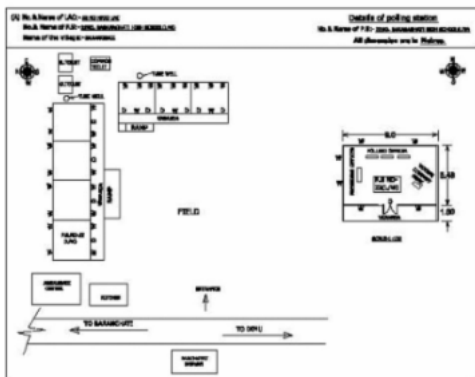

নিৰ্বাচক পঞ্জীয়ন বিষয়াৰ স্বাক্ষৰ

Nazri Naksha

Google Map View

Polling Station Building Front View

ভোটগৃহন কেন্দ্ৰৰ সন্মুখৰ দৃশ্য

Cad View

Key MAP View

1 নাম : প্ৰনব কলিতা পিতাৰ নাম: দীনেশ কলিতা ঘৰ নং : 00 বয়স : 19 লিঙ্গ : পুৰুষ	VHQ0089680 ফটো উপলব্ধ	2 নাম : চানোৱাৰা বেগম স্বামীৰ নাম: জাহিৰুল হক ঘৰ নং : 1 বয়স : 30 লিঙ্গ : মহিলা	GVT2242593 ফটো উপলব্ধ	3 নাম : ৰচনা বেগম স্বামীৰ নাম: জয়দুল ইছলাম ঘৰ নং : 4 বয়স : 29 লিঙ্গ : মহিলা	GVT0557058 ফটো উপলব্ধ
4 নাম : নুৰবান বেগম স্বামীৰ নাম: আৰিফ হুছেইন ঘৰ নং : 8 বয়স : 25 লিঙ্গ : মহিলা	GVT0571000 ফটো উপলব্ধ	5 নাম : নুৰচালাম আহমেদ পিতাৰ নাম: নাছিব আলী ঘৰ নং : 7 বয়স : 21 লিঙ্গ : পুৰুষ	VHQ0054007 ফটো উপলব্ধ	6 নাম : আৰ্জুমা বেগম পিতাৰ নাম: নাছিব আলী ঘৰ নং : 7 বয়স : 19 লিঙ্গ : মহিলা	VHQ0104208 ফটো উপলব্ধ
7 নাম : হিমাশ্ৰী কলিতা স্বামীৰ নাম: প্ৰাঞ্জল কলিতা ঘৰ নং : 9 বয়স : 30 লিঙ্গ : মহিলা	GVT7083769 ফটো উপলব্ধ	8 নাম : জেচমিন বেগম স্বামীৰ নাম: ৰিয়াজুল হক ঘৰ নং : 13 বয়স : 31 লিঙ্গ : মহিলা	VHQ0122903 ফটো উপলব্ধ	9 নাম : মনীশা ৰাণী বেগম পিতাৰ নাম: সিবাজ আলী ঘৰ নং : 16 বয়স : 22 লিঙ্গ : মহিলা	GVT7074313 ফটো উপলব্ধ
10 নাম : নয়নজ্যোতি কলিতা পিতাৰ নাম: কনক কলিতা ঘৰ নং : 20 বয়স : 23 লিঙ্গ : পুৰুষ	VHQ0060939 ফটো উপলব্ধ	11 নাম : আসিফ খন পিতাৰ নাম: আশৰাফ আলী ঘৰ নং : 21 বয়স : 22 লিঙ্গ : পুৰুষ	GVT7047079 ফটো উপলব্ধ	12 নাম : ববিতা বেগম স্বামীৰ নাম: ইমামুল হক ঘৰ নং : 22 বয়স : 28 লিঙ্গ : মহিলা	GVT0526939 ফটো উপলব্ধ
13 নাম : তনজা ইয়াছমিন পিতাৰ নাম: আইনুল হক ঘৰ নং : 24 বয়স : 22 লিঙ্গ : মহিলা	GVT7079163 ফটো উপলব্ধ	14 নাম : মদুল হক চৌধুৰী পিতাৰ নাম: আইনুল হক ঘৰ নং : 24 বয়স : 20 লিঙ্গ : পুৰুষ	VHQ0016386 ফটো উপলব্ধ	15 নাম : আলমুদ্দিন আহমেদ পিতাৰ নাম: মফিল আলী ঘৰ নং : 26 বয়স : 21 লিঙ্গ : পুৰুষ	GVT7047095 ফটো উপলব্ধ
16 নাম : তামান্না শ্বেইখ পিতাৰ নাম: চাৰাজুদীন আহমেদ ঘৰ নং : 27 বয়স : 25 লিঙ্গ : মহিলা	GVT7074271 ফটো উপলব্ধ	17 নাম : প্ৰজ্জল ডেকা পিতাৰ নাম: ধীৰেন্দ্ৰ নাথ ডেকা ঘৰ নং : 32 বয়স : 22 লিঙ্গ : পুৰুষ	VHQ0027540 ফটো উপলব্ধ	18 নাম : ৰেণু বেগম স্বামীৰ নাম: ফইনুৰ আলী ঘৰ নং : 35 বয়স : 29 লিঙ্গ : মহিলা	GVT0129262 ফটো উপলব্ধ
19 নাম : মনোজ শইকীয়া পিতাৰ নাম: কুমুদ শইকীয়া ঘৰ নং : 40 বয়স : 22 লিঙ্গ : পুৰুষ	GVT1132596 ফটো উপলব্ধ	20 নাম : ৰাকেশ শইকীয়া পিতাৰ নাম: প্ৰমোদ শইকীয়া ঘৰ নং : 41 বয়স : 24 লিঙ্গ : পুৰুষ	GVT0510479 ফটো উপলব্ধ	21 নাম : চিন্ট আলী পিতাৰ নাম: আবিৰ আলী ঘৰ নং : 41 বয়স : 22 লিঙ্গ : পুৰুষ	GVT7047087 ফটো উপলব্ধ
22 নাম : আব্দুল ৰচিদ পিতাৰ নাম: মছলিম আলী ঘৰ নং : 82 বয়স : 42 লিঙ্গ : পুৰুষ	GVT2046357 ফটো উপলব্ধ	23 নাম : পৰিজাণ বেগম স্বামীৰ নাম: আব্দুল আলী ঘৰ নং : 82 বয়স : 35 লিঙ্গ : মহিলা	GVT2242264 ফটো উপলব্ধ	24 নাম : মিদুল আলী পিতাৰ নাম: চায়েদ আলী ঘৰ নং : 085 বয়স : 29 লিঙ্গ : পুৰুষ	GVT0128900 ফটো উপলব্ধ
25 নাম : বেবি বেগম স্বামীৰ নাম: আলাউদ্দিন আলী ঘৰ নং : 45 বয়স : 25 লিঙ্গ : মহিলা	GVT0506311 ফটো উপলব্ধ	26 নাম : জিতু মনি ডেকা পিতাৰ নাম: হৰেন ডেকা ঘৰ নং : 52 বয়স : 44 লিঙ্গ : পুৰুষ	GVT2241705 ফটো উপলব্ধ	# 27 নাম : অপ্ৰিতা ডেকা পিতাৰ নাম: কেশৱ ডেকা ঘৰ নং : 825 বয়স : 22 লিঙ্গ : মহিলা	GVT1150358 ফটো উপলব্ধ
28 নাম : লিজা কলিতা পিতাৰ নাম: ভৰ কান্ত কলিতা ঘৰ নং : 57 বয়স : 22 লিঙ্গ : মহিলা	VHQ0034397 ফটো উপলব্ধ	29 নাম : ফজল হক পিতাৰ নাম: মহচিন আলী ঘৰ নং : 58 বয়স : 35 লিঙ্গ : পুৰুষ	GVT0121558 ফটো উপলব্ধ	30 নাম : মঞ্জুৱা বেগম পিতাৰ নাম: আবুল হুছেইন ঘৰ নং : 66 বয়স : 24 লিঙ্গ : মহিলা	GVT0506048 ফটো উপলব্ধ