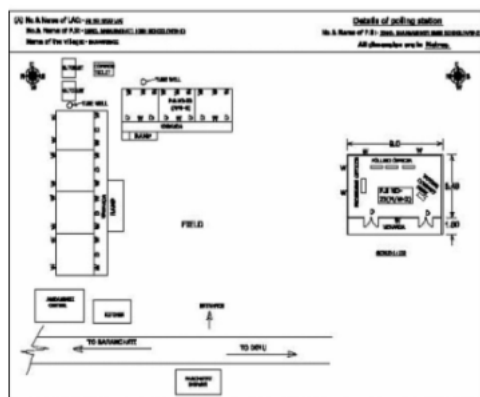

নিৰ্বাচক পঞ্জীয়ন বিষয়াৰ স্বাক্ষৰ

Nazri Naksha

Google Map View

Polling Station Building Front View

ভোটগ্ৰহন কেন্দ্ৰৰ সন্মুখৰ দৃশ্য

Cad View

Key MAP View

1 নাম : দিপালি কলিতা স্বামীৰ নাম: খৰ্গেশ্বৰ কলিতা ঘৰ নং : 0 বয়স : 56 লিঙ্গ : মহিলা	GVT0366955 ফটো উপলব্ধ	2 নাম : অবিলাশ কলিতা পিতাৰ নাম: খৰ্গেশ্বৰ কলিতা ঘৰ নং : 0 বয়স : 32 লিঙ্গ : পুৰুষ	GVT0366823 ফটো উপলব্ধ	3 নাম : তৃষ্ণা কলিতা পিতাৰ নাম: খৰ্গেন কলিতা ঘৰ নং : 00 বয়স : 20 লিঙ্গ : মহিলা	VHQ0049163 ফটো উপলব্ধ
4 নাম : পৰিজান বেগম স্বামীৰ নাম: চাহানুৰ আলী ঘৰ নং : 1 বয়স : 52 লিঙ্গ : মহিলা	GVT7053879 ফটো উপলব্ধ	5 নাম : জাকিৰ আলি পিতাৰ নাম: তাহেৰ আলী ঘৰ নং : 1 বয়স : 48 লিঙ্গ : পুৰুষ	GVT2234631 ফটো উপলব্ধ	6 নাম : শাহিনুৰ আলী পিতাৰ নাম: তাহেৰ আলী ঘৰ নং : 1 বয়স : 46 লিঙ্গ : পুৰুষ	GVT2234595 ফটো উপলব্ধ
7 নাম : ভৈনুৰ আলি পিতাৰ নাম: তাহেৰ আলী ঘৰ নং : 1 বয়স : 44 লিঙ্গ : পুৰুষ	GVT2234619 ফটো উপলব্ধ	8 নাম : মতলিৰ আলি পিতাৰ নাম: তাহেৰ আলি ঘৰ নং : 1 বয়স : 43 লিঙ্গ : পুৰুষ	GVT2234567 ফটো উপলব্ধ	9 নাম : তৰিণা আহমেদা স্বামীৰ নাম: বফুল্লা আলী ঘৰ নং : 1 বয়স : 43 লিঙ্গ : মহিলা	GVT0281139 ফটো উপলব্ধ
10 নাম : শেখ ফৰিদা বেগম স্বামীৰ নাম: বিদুল আডিপ ঘৰ নং : 1 বয়স : 43 লিঙ্গ : মহিলা	GVT0316331 ফটো উপলব্ধ	11 নাম : বফুল্লা আলী পিতাৰ নাম: তাহাৰ আলী ঘৰ নং : 1 বয়স : 41 লিঙ্গ : পুৰুষ	GVT2337088 ফটো উপলব্ধ	12 নাম : বহিমা বেগম স্বামীৰ নাম: ভয়নুৰ আলী ঘৰ নং : 1 বয়স : 37 লিঙ্গ : মহিলা	GVT2337055 ফটো উপলব্ধ
13 নাম : বৌচান বেগম স্বামীৰ নাম: জাকিৰ আলী ঘৰ নং : 1 বয়স : 35 লিঙ্গ : মহিলা	GVT0281147 ফটো উপলব্ধ	14 নাম : মনোৱাৰা বেগম স্বামীৰ নাম: মতলিৰ আলী ঘৰ নং : 1 বয়স : 34 লিঙ্গ : মহিলা	GVT2337011 ফটো উপলব্ধ	15 নাম : বাকেশ আহমেদ পিতাৰ নাম: ভয়নুৰ আলী ঘৰ নং : 1 বয়স : 26 লিঙ্গ : পুৰুষ	GVT0281188 ফটো উপলব্ধ
16 নাম : তাইজুদ্দিন আলী পিতাৰ নাম: তাহাৰত আলী ঘৰ নং : 2 বয়স : 65 লিঙ্গ : পুৰুষ	GVT2334603 ফটো উপলব্ধ	17 নাম : গোলনেহাৰ বিবি স্বামীৰ নাম: তাইজুদ্দিন আলী ঘৰ নং : 2 বয়স : 59 লিঙ্গ : মহিলা	GVT2334614 ফটো উপলব্ধ	18 নাম : ৰাহুল হক পিতাৰ নাম: তাইজুদ্দিন আলী ঘৰ নং : 2 বয়স : 30 লিঙ্গ : পুৰুষ	GVT2337157 ফটো উপলব্ধ
19 নাম : চেলিমা বেগম স্বামীৰ নাম: ৰাহুল হক ঘৰ নং : 2 বয়স : 21 লিঙ্গ : মহিলা	VHQ0004168 ফটো উপলব্ধ	20 নাম : জানমনি বেগম স্বামীৰ নাম: ইনীশ আলী ঘৰ নং : 02 বয়স : 21 লিঙ্গ : মহিলা	VHQ0087551 ফটো উপলব্ধ	21 নাম : চবজান বেগম স্বামীৰ নাম: আব্দুল আলী ঘৰ নং : 0 বয়স : 57 লিঙ্গ : মহিলা	GVT2334625 ফটো উপলব্ধ
22 নাম : চাহাব আলী পিতাৰ নাম: আব্দুল আলী ঘৰ নং : 0 বয়স : 43 লিঙ্গ : পুৰুষ	GVT2334636 ফটো উপলব্ধ	23 নাম : আলম আলী পিতাৰ নাম: আব্দুল আলী ঘৰ নং : 0 বয়স : 41 লিঙ্গ : পুৰুষ	GVT2334647 ফটো উপলব্ধ	24 নাম : বুবুল আলি পিতাৰ নাম: আব্দুল আলী ঘৰ নং : 0 বয়স : 39 লিঙ্গ : পুৰুষ	GVT2334658 ফটো উপলব্ধ
25 নাম : মিনজুৱাৰা বেগম স্বামীৰ নাম: চাহাব আলী ঘৰ নং : 0 বয়স : 38 লিঙ্গ : মহিলা	GVT2337259 ফটো উপলব্ধ	26 নাম : বেহেনা বেগম স্বামীৰ নাম: বুবুল আলী ঘৰ নং : 3 বয়স : 31 লিঙ্গ : মহিলা	VHQ0099044 ফটো উপলব্ধ	27 নাম : বিবিজান বেগম পিতাৰ নাম: আজমত আলী ঘৰ নং : 8 বয়স : 58 লিঙ্গ : মহিলা	GVT0129981 ফটো উপলব্ধ
28 নাম : আবেদ আলী মাতৃৰ নাম: আজমত আলী ঘৰ নং : 8 বয়স : 41 লিঙ্গ : পুৰুষ	GVT2334681 ফটো উপলব্ধ	29 নাম : নাজিমা বিবি স্বামীৰ নাম: আবেদ আলী ঘৰ নং : 8 বয়স : 34 লিঙ্গ : মহিলা	GVT0129593 ফটো উপলব্ধ	30 নাম : বাবুল আলি পিতাৰ নাম: ছাদুল্লা আলী ঘৰ নং : 5 বয়স : 48 লিঙ্গ : পুৰুষ	GVT2334705 ফটো উপলব্ধ