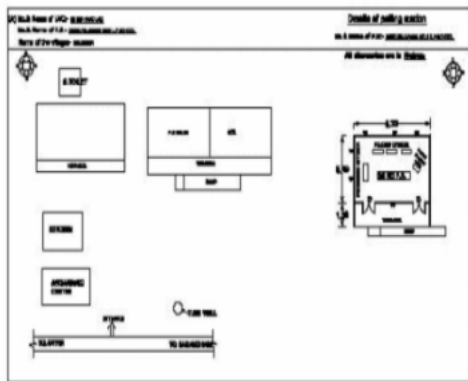

নিৰ্বাচক পঞ্জীয়ন বিষয়াৰ স্বাক্ষৰ

Nazri Naksha

Google Map View

Polling Station Building Front View

ভোটগ্ৰহন কেন্দ্ৰৰ সন্মুখৰ দৃশ্য

Cad View

Key MAP View

1 নাম : হৰোৰাম কলিতা পিতাৰ নাম: মদন কলিতা ঘৰ নং : ১ বয়স : 72 লিঙ্গ : পুৰুষ	GVT2834562 ফটো উপলব্ধ	2 নাম : মালতি কলিতা পিতাৰ নাম: হৰোৰাম কলিতা ঘৰ নং : ১ বয়স : 62 লিঙ্গ : পুৰুষ	GVT2834573 ফটো উপলব্ধ	3 নাম : নাৰায়ণ কলিতা পিতাৰ নাম: হৰোৰাম কলিতা ঘৰ নং : ১ বয়স : 47 লিঙ্গ : পুৰুষ	GVT2834584 ফটো উপলব্ধ
4 নাম : মিন্টু কলিতা পিতাৰ নাম: হৰোৰাম কলিতা ঘৰ নং : ১ বয়স : 37 লিঙ্গ : পুৰুষ	GVT2834595 ফটো উপলব্ধ	5 নাম : ববিতা কলিতা স্বামীৰ নাম: নাৰায়ণ কলিতা ঘৰ নং : ১ বয়স : 34 লিঙ্গ : মহিলা	GVT0149815 ফটো উপলব্ধ	6 নাম : তাপসী শইলৈ স্বামীৰ নাম: জীন্টু কলিতা ঘৰ নং : 001 বয়স : 34 লিঙ্গ : মহিলা	GVT7074495 ফটো উপলব্ধ
7 নাম : বমনী কলিতা পিতাৰ নাম: কাতিৰাম কলিতা ঘৰ নং : ১A বয়স : 50 লিঙ্গ : পুৰুষ	GVT2834608 ফটো উপলব্ধ	8 নাম : ডালিমী কলিতা স্বামীৰ নাম: বমনী কলিতা ঘৰ নং : ১A বয়স : 44 লিঙ্গ : মহিলা	GVT2834619 ফটো উপলব্ধ	9 নাম : সুৰেন কলিতা পিতাৰ নাম: কাতিৰাম কলিতা ঘৰ নং : ১A বয়স : 41 লিঙ্গ : পুৰুষ	GVT2834631 ফটো উপলব্ধ
10 নাম : অৰ্চনা কলিতা স্বামীৰ নাম: সুৰেন কলিতা ঘৰ নং : ১A বয়স : 39 লিঙ্গ : মহিলা	GVT0129643 ফটো উপলব্ধ	11 নাম : কম্পজ্যোতি কলিতা পিতাৰ নাম: বমনী কলিতা ঘৰ নং : ১A বয়স : 23 লিঙ্গ : পুৰুষ	VHQ0021329 ফটো উপলব্ধ	12 নাম : অনিল কলিতা পিতাৰ নাম: কাতিৰাম কলিতা ঘৰ নং : 1B বয়স : 46 লিঙ্গ : পুৰুষ	GVT2834620 ফটো উপলব্ধ
13 নাম : মীৰা মেধী কলিতা স্বামীৰ নাম: অনিল কলিতা ঘৰ নং : 1B বয়স : 42 লিঙ্গ : মহিলা	GVT0510024 ফটো উপলব্ধ	14 নাম : বুবুল লহকৰ পিতাৰ নাম: প্ৰসন্ন লহকৰ ঘৰ নং : ৫ বয়স : 51 লিঙ্গ : পুৰুষ	GVT2834642 ফটো উপলব্ধ	15 নাম : বুপালী লহকৰ স্বামীৰ নাম: বুবুল লহকৰ ঘৰ নং : ৫ বয়স : 44 লিঙ্গ : মহিলা	GVT2834653 ফটো উপলব্ধ
16 নাম : জিতু লহকৰ পিতাৰ নাম: বুবুল লহকৰ ঘৰ নং : ৫ বয়স : 33 লিঙ্গ : পুৰুষ	GVT2834664 ফটো উপলব্ধ	17 নাম : মমী কলিতা লহকৰ স্বামীৰ নাম: চন্দন লহকৰ ঘৰ নং : ৬ বয়স : 29 লিঙ্গ : মহিলা	GVT0173435 ফটো উপলব্ধ	18 নাম : দুলমণি বৈশ্য লহকৰ স্বামীৰ নাম: বঞ্জন লহকৰ ঘৰ নং : ৬ বয়স : 29 লিঙ্গ : মহিলা	GVT0292938 ফটো উপলব্ধ
19 নাম : নৰেন লহকৰ পিতাৰ নাম: প্ৰসন্ন লহকৰ ঘৰ নং : ৭ বয়স : 55 লিঙ্গ : পুৰুষ	GVT2834733 ফটো উপলব্ধ	20 নাম : জোনা লহকৰ স্বামীৰ নাম: নৰেন লহকৰ ঘৰ নং : ৭ বয়স : 46 লিঙ্গ : মহিলা	GVT2834744 ফটো উপলব্ধ	21 নাম : সুৰজিত লহকৰ পিতাৰ নাম: নৰেন লহকৰ ঘৰ নং : ৭ বয়স : 34 লিঙ্গ : পুৰুষ	GVT2834675 ফটো উপলব্ধ
22 নাম : জিন্টু লহকৰ পিতাৰ নাম: নৰেন লহকৰ ঘৰ নং : ৭ বয়স : 29 লিঙ্গ : পুৰুষ	GVT2047407 ফটো উপলব্ধ	23 নাম : ধৈৰ্য্য কলিতা স্বামীৰ নাম: নগেন কলিতা ঘৰ নং : ৮ বয়স : 61 লিঙ্গ : মহিলা	GVT2834777 ফটো উপলব্ধ	24 নাম : পুলক কলিতা পিতাৰ নাম: নগেন কলিতা ঘৰ নং : ৮ বয়স : 43 লিঙ্গ : পুৰুষ	GVT2834788 ফটো উপলব্ধ
# 25 নাম : দিপা কলিতা স্বামীৰ নাম: পুলক কলিতা ঘৰ নং : ৮ বয়স : 42 লিঙ্গ : মহিলা	GVT2834813 ফটো উপলব্ধ	26 নাম : ভাৰতী কলিতা স্বামীৰ নাম: মাধব কলিতা ঘৰ নং : ৯ বয়স : 69 লিঙ্গ : মহিলা	GVT2834868 ফটো উপলব্ধ	27 নাম : কৰুনাকান্ত চৌধুৰী পিতাৰ নাম: মহত চন্দ্ৰ চৌধুৰী ঘৰ নং : ৯ বয়স : 54 লিঙ্গ : পুৰুষ	GVT2834846 ফটো উপলব্ধ
28 নাম : পুলিন কলিতা পিতাৰ নাম: মাধব কলিতা ঘৰ নং : ৯ বয়স : 51 লিঙ্গ : পুৰুষ	GVT2834879 ফটো উপলব্ধ	29 নাম : ভবানী কলিতা স্বামীৰ নাম: কৰুণা কান্ত চৌধুৰী ঘৰ নং : ৯ বয়স : 50 লিঙ্গ : মহিলা	GVT2834857 ফটো উপলব্ধ	30 নাম : অলকা কলিতা গোস্বামী স্বামীৰ নাম: পুলিন কলিতা ঘৰ নং : ৯ বয়স : 44 লিঙ্গ : মহিলা	GVT2834880 ফটো উপলব্ধ