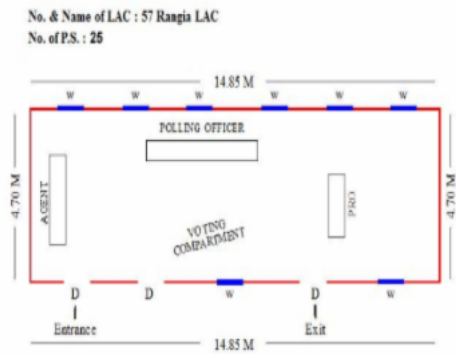

নিৰ্বাচক পঞ্জীয়ন বিষয়াৰ স্বাক্ষৰ

Nazri Naksha

Google Map View

Polling Station Building Front View

ভোটগ্ৰহন কেন্দ্ৰৰ সন্মুখৰ দৃশ্য

Cad View

Key MAP View

1 নাম : নগেন কলিতা পিতাৰ নাম: পুষ্প কলিতা ঘৰ নং : 1 বয়স : 64 লিঙ্গ : পুৰুষ	HBP2234562 ফটো উপলব্ধ	2 নাম : দিপালী কলিতা স্বামীৰ নাম: নগেন কলিতা ঘৰ নং : 1 বয়স : 50 লিঙ্গ : মহিলা	HBP2234573 ফটো উপলব্ধ	3 নাম : নয়নমণি কলিতা পিতাৰ নাম: নগেন কলিতা ঘৰ নং : 1 বয়স : 35 লিঙ্গ : পুৰুষ	HBP2242195 ফটো উপলব্ধ
4 নাম : কিশোৰ কলিতা পিতাৰ নাম: নগেন কলিতা ঘৰ নং : 1 বয়স : 32 লিঙ্গ : পুৰুষ	HBP2242208 ফটো উপলব্ধ	5 নাম : নীৰামনী কলিতা পিতাৰ নাম: নগেন কলিতা ঘৰ নং : 1 বয়স : 26 লিঙ্গ : মহিলা	HBP0483081 ফটো উপলব্ধ	6 নাম : লাবণ্য কলিতা স্বামীৰ নাম: ফনিধৰ কলিতা ঘৰ নং : 2 বয়স : 60 লিঙ্গ : মহিলা	HBP2234608 ফটো উপলব্ধ
7 নাম : অশোক কলিতা পিতাৰ নাম: ফনিধৰ কলিতা ঘৰ নং : 2 বয়স : 45 লিঙ্গ : পুৰুষ	HBP2234619 ফটো উপলব্ধ	8 নাম : দেবেন কলিতা পিতাৰ নাম: কালি কলিতা ঘৰ নং : 9 বয়স : 65 লিঙ্গ : পুৰুষ	HBP2234620 ফটো উপলব্ধ	9 নাম : নিলীমা কলিতা স্বামীৰ নাম: দেবেন কলিতা ঘৰ নং : 9 বয়স : 50 লিঙ্গ : মহিলা	HBP2234631 ফটো উপলব্ধ
10 নাম : মহেন্দ্ৰ কলিতা পিতাৰ নাম: দিন কলিতা ঘৰ নং : 8 বয়স : 75 লিঙ্গ : পুৰুষ	HBP2234642 ফটো উপলব্ধ	11 নাম : কাঞ্চন কলিতা স্বামীৰ নাম: মহেন্দ্ৰ কলিতা ঘৰ নং : 4 বয়স : 55 লিঙ্গ : মহিলা	HBP2234653 ফটো উপলব্ধ	12 নাম : মুকুত কলিতা পিতাৰ নাম: মহেন্দ্ৰ কলিতা ঘৰ নং : 4 বয়স : 39 লিঙ্গ : পুৰুষ	HBP2234664 ফটো উপলব্ধ
13 নাম : পদ্মা কলিতা স্বামীৰ নাম: তিলক কলিতা ঘৰ নং : 5 বয়স : 80 লিঙ্গ : মহিলা	HBP2234675 ফটো উপলব্ধ	14 নাম : যমুনা কলিতা স্বামীৰ নাম: নৰেন কলিতা ঘৰ নং : 5 বয়স : 45 লিঙ্গ : মহিলা	HBP2234697 ফটো উপলব্ধ	15 নাম : জুবী বৰ্মন স্বামীৰ নাম: অমৃত বৰ্মন ঘৰ নং : 6 বয়স : 65 লিঙ্গ : মহিলা	HBP2234711 ফটো উপলব্ধ
16 নাম : বনশ্ৰী বৰ্মন পিতাৰ নাম: বংশীধৰ বৰ্মন ঘৰ নং : 7 বয়স : 23 লিঙ্গ : মহিলা	HBP0654541 ফটো উপলব্ধ	17 নাম : পম্পী ঠাকুৰীয়া পিতাৰ নাম: যোগেশ চন্দ্ৰ ঠাকুৰীয়া ঘৰ নং : 9 বয়স : 38 লিঙ্গ : মহিলা	HBP0654442 ফটো উপলব্ধ	18 নাম : লৰ ঠাকুৰীয়া পিতাৰ নাম: যোগেশ ঠাকুৰীয়া ঘৰ নং : 9 বয়স : 32 লিঙ্গ : পুৰুষ	HBP2234755 ফটো উপলব্ধ
19 নাম : ভবেন্দ্ৰ ভাগৱতী পিতাৰ নাম: ধাতু ভাগৱতী ঘৰ নং : 11খ বয়স : 65 লিঙ্গ : পুৰুষ	HBP2234788 ফটো উপলব্ধ	20 নাম : প্ৰতিভা ভাগৱতী স্বামীৰ নাম: ভবেন্দ্ৰ ভাগৱতী ঘৰ নং : 11খ বয়স : 55 লিঙ্গ : মহিলা	HBP2234799 ফটো উপলব্ধ	21 নাম : দীপক ভাগৱতী পিতাৰ নাম: ভবেন্দ্ৰ ভাগৱতী ঘৰ নং : 11খ বয়স : 34 লিঙ্গ : পুৰুষ	HBP2234777 ফটো উপলব্ধ
22 নাম : সংগীতা ভাগৱতী পিতাৰ নাম: ভবেন্দ্ৰ ভাগৱতী ঘৰ নং : 11 বয়স : 30 লিঙ্গ : মহিলা	HBP0367839 ফটো উপলব্ধ	23 নাম : পদমী শালৈ স্বামীৰ নাম: আনন্দ শালৈ ঘৰ নং : 19 বয়স : 80 লিঙ্গ : মহিলা	HBP2234802 ফটো উপলব্ধ	24 নাম : অমল শালৈ পিতাৰ নাম: আনন্দ শালৈ ঘৰ নং : 19 বয়স : 42 লিঙ্গ : পুৰুষ	HBP2234813 ফটো উপলব্ধ
25 নাম : ভনিমা কলিতা পিতাৰ নাম: ৰিখৰ চন্দ্ৰ কলিতা ঘৰ নং : 18 বয়স : 33 লিঙ্গ : মহিলা	HBP1943120 ফটো উপলব্ধ	26 নাম : চুমি কলিতা স্বামীৰ নাম: লকণ কলিতা ঘৰ নং : 19 বয়স : 26 লিঙ্গ : মহিলা	HBP0445189 ফটো উপলব্ধ	27 নাম : কিশোৰ কলিতা পিতাৰ নাম: পুণিন্দ্ৰ কলিতা ঘৰ নং : 26 বয়স : 35 লিঙ্গ : পুৰুষ	HBP2234835 ফটো উপলব্ধ
28 নাম : কনিস্ত কলিতা পিতাৰ নাম: পুণিন্দ্ৰ কলিতা ঘৰ নং : 26 বয়স : 35 লিঙ্গ : পুৰুষ	HBP2234824 ফটো উপলব্ধ	29 নাম : ধ্ৰুৱজ্যোতি কলিতা পিতাৰ নাম: বিদ্যাধৰ কলিতা ঘৰ নং : 28 বয়স : 38 লিঙ্গ : পুৰুষ	HBP2234857 ফটো উপলব্ধ	30 নাম : কবিতা ডেকা কলিতা স্বামীৰ নাম: উপেন কলিতা ঘৰ নং : 28 বয়স : 36 লিঙ্গ : মহিলা	HBP2234846 ফটো উপলব্ধ