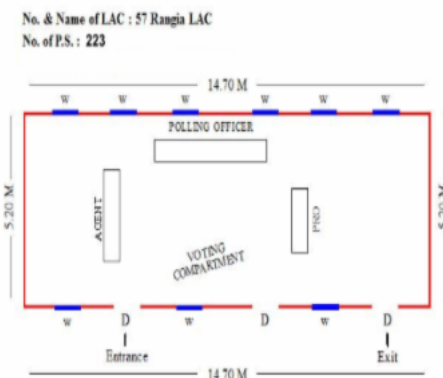

নিৰ্বাচক পঞ্জীয়ন বিষয়াৰ স্বাক্ষৰ

Nazri Naksha

Google Map View

Polling Station Building Front View

ভোটগ্ৰহন কেন্দ্ৰৰ সন্মুখৰ দৃশ্য

Cad View

Key MAP View

| | | | | | |
|--|--------------------------|--|--------------------------|---|--------------------------|
| 1 নাম : মনুয় কলিতা পিতাৰ নাম: বাবুল কলিতা ঘৰ নং : 3 বয়স : 25 লিঙ্গ : পুৰুষ | HBP0469734 ফটো উপলব্ধ | 2 নাম : অপূৰ্ব কলিতা পিতাৰ নাম: গোবিন্দ কলিতা ঘৰ নং : 8 বয়স : 25 লিঙ্গ : পুৰুষ | HBP0469700 ফটো উপলব্ধ | 3 নাম : কবিতা ডেকা স্বামীৰ নাম: তিলক চৌধুৰী ঘৰ নং : 23 বয়স : 30 লিঙ্গ : মহিলা | HBP0216242 ফটো উপলব্ধ |
| 4 নাম : শুভদা কলিতা স্বামীৰ নাম: ধাৰেশ্বৰ কলিতা ঘৰ নং : 29 বয়স : 35 লিঙ্গ : মহিলা | HBP0565879 ফটো উপলব্ধ | 5 নাম : সংহিতা মহন্ত পিতাৰ নাম: শশধৰ মহন্ত ঘৰ নং : 33 বয়স : 23 লিঙ্গ : মহিলা | VHQ0017434 ফটো উপলব্ধ | 6 নাম : মনজিতা কলিতা স্বামীৰ নাম: মনোজ কলিতা ঘৰ নং : 99 বয়স : 34 লিঙ্গ : মহিলা | HBP0564468 ফটো উপলব্ধ |
| 7 নাম : জ্ঞানদীপ মহন্ত পিতাৰ নাম: নিত্যানন্দ মহন্ত ঘৰ নং : 55 বয়স : 25 লিঙ্গ : পুৰুষ | HBP0343681 ফটো উপলব্ধ | 8 নাম : বিংকু কলিতা পিতাৰ নাম: প্ৰভাত কলিতা ঘৰ নং : 62 বয়স : 26 লিঙ্গ : পুৰুষ | HBP0339010 ফটো উপলব্ধ | 9 নাম : জিনা বৰা স্বামীৰ নাম: ৰূপম জ্যোতি মহন্ত ঘৰ নং : 90 বয়স : 32 লিঙ্গ : মহিলা | VHQ0102111 ফটো উপলব্ধ |
| 10 নাম : ধীৰজ পাঠক পিতাৰ নাম: ব্ৰজেন পাঠক ঘৰ নং : 108 বয়স : 26 লিঙ্গ : পুৰুষ | HBP0565812 ফটো উপলব্ধ | 11 নাম : ৰমিলা মহন্ত স্বামীৰ নাম: নলীন মহন্ত ঘৰ নং : 110 বয়স : 76 লিঙ্গ : মহিলা | HBP1900067 ফটো উপলব্ধ | 12 নাম : ধীৰেন মহন্ত পিতাৰ নাম: নলীন মহন্ত ঘৰ নং : 110 বয়স : 64 লিঙ্গ : পুৰুষ | HBP1900078 ফটো উপলব্ধ |
| 13 নাম : সোনতৰা মহন্ত স্বামীৰ নাম: ধীৰেন মহন্ত ঘৰ নং : 110 বয়স : 48 লিঙ্গ : মহিলা | HBP1900089 ফটো উপলব্ধ | 14 নাম : অঞ্জন মহন্ত পিতাৰ নাম: নলীন মহন্ত ঘৰ নং : 110 বয়স : 45 লিঙ্গ : পুৰুষ | HBP1900103 ফটো উপলব্ধ | 15 নাম : মৃদসিতা মহন্ত পিতাৰ নাম: ধীৰেন মহন্ত ঘৰ নং : 110 বয়স : 32 লিঙ্গ : মহিলা | HBP0015257 ফটো উপলব্ধ |
| 16 নাম : পম্পী কলিতা স্বামীৰ নাম: অঞ্জন মহন্ত ঘৰ নং : 110 বয়স : 31 লিঙ্গ : মহিলা | VHQ0035923 ফটো উপলব্ধ | 17 নাম : মনুয় মহন্ত পিতাৰ নাম: ধীৰেন মহন্ত ঘৰ নং : 110 বয়স : 29 লিঙ্গ : পুৰুষ | HBP0253179 ফটো উপলব্ধ | 18 নাম : নুপেন মহন্ত মাতৃৰ নাম: লক্ষ্মী মহন্ত ঘৰ নং : 111 বয়স : 48 লিঙ্গ : পুৰুষ | HBP1900114 ফটো উপলব্ধ |
| 19 নাম : পূৰ্ণিমা মহন্ত স্বামীৰ নাম: নুপেন মহন্ত ঘৰ নং : 111 বয়স : 29 লিঙ্গ : মহিলা | HBP0253708 ফটো উপলব্ধ | 20 নাম : সিদ্ধেশ্বৰ মহন্ত পিতাৰ নাম: চন্দ্ৰকান্ত মহন্ত ঘৰ নং : 112 বয়স : 66 লিঙ্গ : পুৰুষ | HBP1900125 ফটো উপলব্ধ | 21 নাম : লিলিমা মহন্ত স্বামীৰ নাম: ডিম্বেশ্বৰ মহন্ত ঘৰ নং : 112 বয়স : 60 লিঙ্গ : মহিলা | HBP1900158 ফটো উপলব্ধ |
| 22 নাম : শ্ৰী মন্ত মহন্ত পিতাৰ নাম: চন্দ্ৰ মহন্ত ঘৰ নং : 112 বয়স : 55 লিঙ্গ : পুৰুষ | HBP1900136 ফটো উপলব্ধ | 23 নাম : মিনতি মহন্ত স্বামীৰ নাম: সিদ্ধেশ্বৰ মহন্ত ঘৰ নং : 112 বয়স : 51 লিঙ্গ : মহিলা | HBP1900169 ফটো উপলব্ধ | 24 নাম : কুঞ্জ মহন্ত স্বামীৰ নাম: মনু মহন্ত ঘৰ নং : 112 বয়স : 44 লিঙ্গ : মহিলা | HBP0253989 ফটো উপলব্ধ |
| 25 নাম : দীপক চন্দ্ৰ বায়ন পিতাৰ নাম: ধৰণীধৰ বায়ন ঘৰ নং : 113 বয়স : 55 লিঙ্গ : পুৰুষ | HBP1900170 ফটো উপলব্ধ | 26 নাম : প্ৰনব বায়ন পিতাৰ নাম: ধৰনী বায়ন ঘৰ নং : 113 বয়স : 50 লিঙ্গ : পুৰুষ | HBP1900181 ফটো উপলব্ধ | 27 নাম : ৰিতুমণি বায়ন স্বামীৰ নাম: প্ৰণৱ বায়ন ঘৰ নং : 113 বয়স : 38 লিঙ্গ : মহিলা | HBP1900192 ফটো উপলব্ধ |
| 28 নাম : বিমলা বায়ন স্বামীৰ নাম: উপেন বায়ন ঘৰ নং : 118 বয়স : 70 লিঙ্গ : মহিলা | HBP1900205 ফটো উপলব্ধ | 29 নাম : ধীৰেন বায়ন পিতাৰ নাম: উপেন বায়ন ঘৰ নং : 118 বয়স : 55 লিঙ্গ : পুৰুষ | HBP1900216 ফটো উপলব্ধ | S2 30 নাম : মিনতি বায়ন পিতাৰ নাম: উপেন বায়ন ঘৰ নং : 118 বয়স : 40 লিঙ্গ : মহিলা | HBP1900227 ফটো উপলব্ধ |