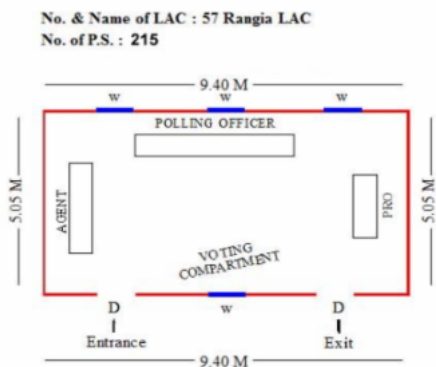

Cad View

Key MAP View