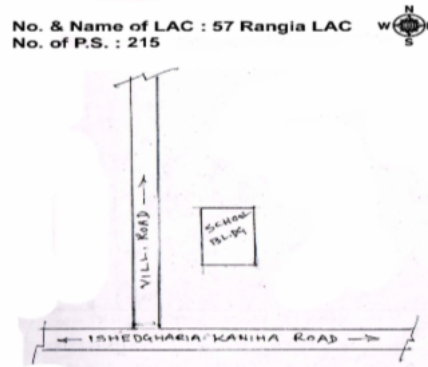

নিৰ্বাচক পঞ্জীয়ন বিষয়াৰ স্বাক্ষৰ

Nazri Naksha

Google Map View

Polling Station Building Front View

ভোটগ্ৰহন কেন্দ্ৰৰ সন্মুখৰ দৃশ্য

Cad View

Key MAP View

1 নাম : দিম্ফীতা কলিতা পিতাৰ নাম: কামদেব কলিতা ঘৰ নং : 0 বয়স : 22 লিঙ্গ : মহিলা	HBP1234186 ফটো উপলব্ধ	2 নাম : মুনালী কলিতা পিতাৰ নাম: ধৰণী কলিতা ঘৰ নং : 000 বয়স : 21 লিঙ্গ : মহিলা	HBP4650404 ফটো উপলব্ধ	3 নাম : জ্যোতিস্মান কলিতা পিতাৰ নাম: প্ৰভাত কলিতা ঘৰ নং : 000 বয়স : 21 লিঙ্গ : পুৰুষ	HBP4650412 ফটো উপলব্ধ
4 নাম : বিনীতা বেজবৰুৱা স্বামীৰ নাম: হিবক ডেকা ঘৰ নং : 000 বয়স : 21 লিঙ্গ : মহিলা	HBP4650446 ফটো উপলব্ধ	5 নাম : সৌৰভ কলিতা পিতাৰ নাম: গৌতম কলিতা ঘৰ নং : 00 বয়স : 20 লিঙ্গ : পুৰুষ	VHQ0109074 ফটো উপলব্ধ	6 নাম : উপাসনা দেৱী পিতাৰ নাম: মুনীন্দ্ৰ শৰ্মা ঘৰ নং : 01 বয়স : 20 লিঙ্গ : মহিলা	VHQ0059519 ফটো উপলব্ধ
7 নাম : সাগৰিকা দেৱী পিতাৰ নাম: নলিনীৰঞ্জন শৰ্মা ঘৰ নং : 12 বয়স : 21 লিঙ্গ : মহিলা	VHQ0031849 ফটো উপলব্ধ	8 নাম : চিন্ময় ডেকা পিতাৰ নাম: অৰূপ ডেকা ঘৰ নং : 12 বয়স : 20 লিঙ্গ : পুৰুষ	VHQ0130724 ফটো উপলব্ধ	9 নাম : ভৃগু ডেকা পিতাৰ নাম: নৰেন ডেকা ঘৰ নং : 15 বয়স : 19 লিঙ্গ : পুৰুষ	VHQ0084384 ফটো উপলব্ধ
10 নাম : দিপাঞ্জলী বেজবৰুৱা স্বামীৰ নাম: দিপাংকৰ কলিতা ঘৰ নং : 21 বয়স : 23 লিঙ্গ : মহিলা	VHQ0099820 ফটো উপলব্ধ	11 নাম : অৰণিমা শৰ্মা স্বামীৰ নাম: জিতু কলিতা ঘৰ নং : 22 বয়স : 39 লিঙ্গ : মহিলা	HBP0644799 ফটো উপলব্ধ	12 নাম : ৰুমী দেৱী স্বামীৰ নাম: পাৰ্থ প্ৰতিম ঘৰ নং : 22 বয়স : 34 লিঙ্গ : মহিলা	VHQ0057133 ফটো উপলব্ধ
13 নাম : টুটমনি দাস স্বামীৰ নাম: অৰূপ কলিতা ঘৰ নং : 22 বয়স : 33 লিঙ্গ : মহিলা	VHQ0000992 ফটো উপলব্ধ	14 নাম : লিজা কলিতা পিতাৰ নাম: বাৰেন কলিতা ঘৰ নং : 22 বয়স : 19 লিঙ্গ : মহিলা	VHQ0097360 ফটো উপলব্ধ	15 নাম : পল্লব কলিতা পিতাৰ নাম: শৰত কলিতা ঘৰ নং : 25 বয়স : 21 লিঙ্গ : পুৰুষ	VHQ0059717 ফটো উপলব্ধ
16 নাম : হিমাত্ৰী কলিতা স্বামীৰ নাম: কংকন কলিতা ঘৰ নং : 41 বয়স : 23 লিঙ্গ : মহিলা	HBP1285378 ফটো উপলব্ধ	17 নাম : চন্দন কলিতা পিতাৰ নাম: অনন্ত কলিতা ঘৰ নং : 45 বয়স : 23 লিঙ্গ : পুৰুষ	HBP4666988 ফটো উপলব্ধ	18 নাম : সঞ্জীৱ কলিতা পিতাৰ নাম: পৰেশ কলিতা ঘৰ নং : 48 বয়স : 22 লিঙ্গ : পুৰুষ	HBP1250927 ফটো উপলব্ধ
S 19 নাম : পম্পী দাস স্বামীৰ নাম: জনমণি কলিতা ঘৰ নং : 51 বয়স : 25 লিঙ্গ : মহিলা	HBP0459651 ফটো উপলব্ধ	20 নাম : বিনা ডেকা স্বামীৰ নাম: কাশী ডেকা ঘৰ নং : 75 বয়স : 59 লিঙ্গ : মহিলা	HBP0458125 ফটো উপলব্ধ	21 নাম : হিৰা মণি কলিতা পিতাৰ নাম: হৰেশ্বৰ কলিতা ঘৰ নং : 78 বয়স : 26 লিঙ্গ : মহিলা	HBP0462978 ফটো উপলব্ধ
22 নাম : পল্লব কলিতা মাতৃৰ নাম: আঞ্জু কলিতা ঘৰ নং : 86 বয়স : 21 লিঙ্গ : পুৰুষ	HBP4666749 ফটো উপলব্ধ	23 নাম : জীতেন চন্দ্ৰ ডেকা পিতাৰ নাম: ভবকান্ত ডেকা ঘৰ নং : 99 বয়স : 46 লিঙ্গ : পুৰুষ	HBP1284165 ফটো উপলব্ধ	24 নাম : বিউটি ডেকা স্বামীৰ নাম: জীতেন ডেকা ঘৰ নং : 99 বয়স : 43 লিঙ্গ : মহিলা	HBP1262708 ফটো উপলব্ধ
25 নাম : প্ৰতিমা ইংজাপী পিতাৰ নাম: হৰেন ইংজাই ঘৰ নং : 120 বয়স : 35 লিঙ্গ : মহিলা	LRP1833803 ফটো উপলব্ধ	S 26 নাম : মৌচুমী মন্নিৰাম স্বামীৰ নাম: মন্নিৰাম ডেকা ঘৰ নং : 121 বয়স : 31 লিঙ্গ : মহিলা	HBP1831238 ফটো উপলব্ধ	27 নাম : স্বপ্না পাটোৱাৰী স্বামীৰ নাম: চন্দন কলিতা ঘৰ নং : 122 বয়স : 30 লিঙ্গ : মহিলা	VHQ0034090 ফটো উপলব্ধ
28 নাম : চণ্ডিকা কলিতা স্বামীৰ নাম: ফনীধৰ কলিতা ঘৰ নং : 1৮০ বয়স : 45 লিঙ্গ : মহিলা	HBP1824584 ফটো উপলব্ধ	29 নাম : পম্পী কলিতা পিতাৰ নাম: পনিধৰ কলিতা ঘৰ নং : ১৮০ বয়স : 30 লিঙ্গ : মহিলা	HBP1964121 ফটো উপলব্ধ	30 নাম : জাহ্নবী কলিতা স্বামীৰ নাম: কমল কলিতা ঘৰ নং : ১৮০ বয়স : 30 লিঙ্গ : মহিলা	HBP1964110 ফটো উপলব্ধ