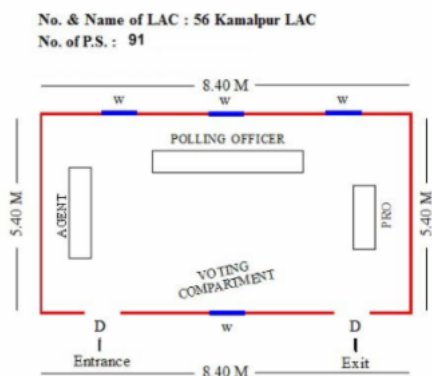

নিৰ্বাচক পঞ্জীয়ন বিষয়াৰ স্বাক্ষৰ

Nazri Naksha

Google Map View

Polling Station Building Front View

ভোটগ্রহন কেন্দ্রৰ সন্মুখৰ দৃশ্য

Cad View

Key MAP View

1 নাম : নিহাৰজ্যোতি পৰাশৰ পিতাৰ নাম: কেলাশ শৰ্মা ঘৰ নং : 00 বয়স : 19 লিঙ্গ : পুৰুষ	VHQ0125278 ফটো উপলব্ধ	2 নাম : চাহেৰা বেগম স্বামীৰ নাম: ফৰমাজ আলী ঘৰ নং : 1 বয়স : 75 লিঙ্গ : মহিলা	JXG7134589 ফটো উপলব্ধ	3 নাম : ৰাচিয়া বেগম স্বামীৰ নাম: আজাদ আলী ঘৰ নং : 1 বয়স : 45 লিঙ্গ : মহিলা	JXG7134578 ফটো উপলব্ধ
4 নাম : মহঃ আলম আলী পিতাৰ নাম: ফৰমাজ আলী ঘৰ নং : 1 বয়স : 43 লিঙ্গ : পুৰুষ	JXG7134603 ফটো উপলব্ধ	5 নাম : ৰচনা বেগম স্বামীৰ নাম: মহঃ আলম আলী ঘৰ নং : 1 বয়স : 33 লিঙ্গ : মহিলা	JXG0522458 ফটো উপলব্ধ	6 নাম : মীৰছেইন আলী পিতাৰ নাম: চাহাৰ আলী ঘৰ নং : 2 বয়স : 55 লিঙ্গ : পুৰুষ	JXG7134625 ফটো উপলব্ধ
7 নাম : খলিল আহমেদ পিতাৰ নাম: আফাজ আলী ঘৰ নং : 2 বয়স : 52 লিঙ্গ : পুৰুষ	JXG7134669 ফটো উপলব্ধ	8 নাম : ববিতা বেগম স্বামীৰ নাম: মীৰছেইন আলী ঘৰ নং : 2 বয়স : 44 লিঙ্গ : মহিলা	JXG7134636 ফটো উপলব্ধ	9 নাম : বেজিনা বেগম স্বামীৰ নাম: খলিল আহমেদ ঘৰ নং : 2 বয়স : 41 লিঙ্গ : মহিলা	JXG7134670 ফটো উপলব্ধ
10 নাম : মুন্না আহমেদ পিতাৰ নাম: খলিল আহমেদ ঘৰ নং : 02 বয়স : 22 লিঙ্গ : পুৰুষ	VHQ0130260 ফটো উপলব্ধ	11 নাম : মহিবুল হুছেইন পিতাৰ নাম: মঃ মীৰছেইন আলী ঘৰ নং : 2 বয়স : 20 লিঙ্গ : পুৰুষ	VHQ0067181 ফটো উপলব্ধ	12 নাম : চিনয় কুমাৰ পিতাৰ নাম: চক্ৰেশ্বৰ কুমাৰ ঘৰ নং : 02 বয়স : 20 লিঙ্গ : পুৰুষ	VHQ0087841 ফটো উপলব্ধ
13 নাম : জেহেৰুল ইছলাম পিতাৰ নাম: আবুল আলী ঘৰ নং : 03 বয়স : 24 লিঙ্গ : পুৰুষ	JXG0611608 ফটো উপলব্ধ	14 নাম : আক্কেল আলী পিতাৰ নাম: জয়নুৰ আলী ঘৰ নং : 8 বয়স : 55 লিঙ্গ : পুৰুষ	JXG7134692 ফটো উপলব্ধ	15 নাম : জেৰিনা বেগম স্বামীৰ নাম: জয়নুৰ আলী ঘৰ নং : 8 বয়স : 40 লিঙ্গ : মহিলা	JXG7134750 ফটো উপলব্ধ
16 নাম : আটিকুল আলী পিতাৰ নাম: আক্কেল আলী ঘৰ নং : 04 বয়স : 21 লিঙ্গ : পুৰুষ	VHQ0131565 ফটো উপলব্ধ	17 নাম : সচফুল আলী পিতাৰ নাম: সুখুনা আলী ঘৰ নং : 5 বয়স : 65 লিঙ্গ : পুৰুষ	JXG7134761 ফটো উপলব্ধ	18 নাম : জাহিদা বেগম স্বামীৰ নাম: সচফুল আলী ঘৰ নং : 5 বয়স : 60 লিঙ্গ : মহিলা	JXG7134772 ফটো উপলব্ধ
19 নাম : ৰঞ্জু মণি বেগম পিতাৰ নাম: খস্ফুল আলী ঘৰ নং : 5 বয়স : 43 লিঙ্গ : মহিলা	JXG7134783 ফটো উপলব্ধ	20 নাম : ৰফিক আলী পিতাৰ নাম: খচফুল আলী ঘৰ নং : 5 বয়স : 40 লিঙ্গ : পুৰুষ	JXG7134794 ফটো উপলব্ধ	21 নাম : ৰিমা বেগম স্বামীৰ নাম: ৰফিক আলী ঘৰ নং : 5 বয়স : 34 লিঙ্গ : মহিলা	JXG0521278 ফটো উপলব্ধ
S 22 নাম : জুনমণি বেগম পিতাৰ নাম: খস্ফুল আলী ঘৰ নং : 5 বয়স : 83 লিঙ্গ : মহিলা	JXG0130005 ফটো উপলব্ধ	23 নাম : ইমদাদুল হক পিতাৰ নাম: হাইদৰ আলী ঘৰ নং : 6 বয়স : 63 লিঙ্গ : পুৰুষ	JXG7134830 ফটো উপলব্ধ	24 নাম : নবাব আলী পিতাৰ নাম: হাইদৰ আলী ঘৰ নং : 6 বয়স : 52 লিঙ্গ : পুৰুষ	JXG7134852 ফটো উপলব্ধ
25 নাম : নাজিমুদ্দিন পিতাৰ নাম: হাইদৰ আলী ঘৰ নং : 6 বয়স : 50 লিঙ্গ : পুৰুষ	JXG7134874 ফটো উপলব্ধ	26 নাম : চাইফুদ্দিন আহমেদ পিতাৰ নাম: হাইদৰ আলী ঘৰ নং : 6 বয়স : 47 লিঙ্গ : পুৰুষ	JXG7134896 ফটো উপলব্ধ	27 নাম : নিলিমা খাতুন স্বামীৰ নাম: ইমদাদুল হক ঘৰ নং : 6 বয়স : 45 লিঙ্গ : মহিলা	JXG7134841 ফটো উপলব্ধ
28 নাম : আমিনা বেগম স্বামীৰ নাম: নবাব আলী ঘৰ নং : 6 বয়স : 44 লিঙ্গ : মহিলা	JXG7134863 ফটো উপলব্ধ	29 নাম : চৈয়দা ববী বেগম পিতাৰ নাম: হাইদৰ আলী ঘৰ নং : 6 বয়স : 40 লিঙ্গ : মহিলা	JXG0138859 ফটো উপলব্ধ	30 নাম : আফিয়া বেগম স্বামীৰ নাম: নাজিমুদ্দিন ঘৰ নং : 6 বয়স : 40 লিঙ্গ : মহিলা	JXG7134885 ফটো উপলব্ধ