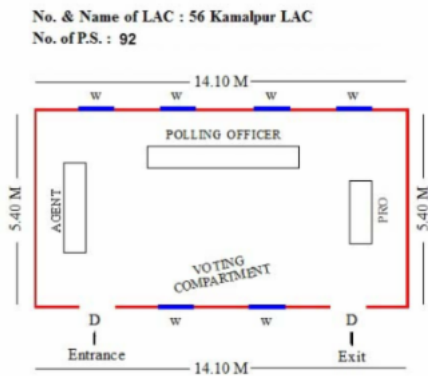

নিৰ্বাচক পঞ্জীয়ন বিষয়াৰ স্বাক্ষৰ

Nazri Naksha

Google Map View

Polling Station Building Front View

ভোটগ্ৰহন কেন্দ্ৰৰ সন্মুখৰ দৃশ্য

Cad View

Key MAP View

1 নাম : ৰমেশ দাস পিতাৰ নাম: মহালল দাস ঘৰ নং : 1 বয়স : 65 লিঙ্গ : পুৰুষ	JXG7234562 ফটো উপলব্ধ	2 নাম : কিৰণ দাস স্বামীৰ নাম: ৰমেশ দাস ঘৰ নং : 1 বয়স : 55 লিঙ্গ : মহিলা	JXG7234573 ফটো উপলব্ধ	3 নাম : ৰাজীৱ দাস পিতাৰ নাম: ৰমেশ দাস ঘৰ নং : 1 বয়স : 39 লিঙ্গ : পুৰুষ	JXG7234584 ফটো উপলব্ধ
4 নাম : নয়ন মনি দাস পিতাৰ নাম: ৰমেশ দাস ঘৰ নং : 1 বয়স : 34 লিঙ্গ : পুৰুষ	JXG7246700 ফটো উপলব্ধ	5 নাম : কৰবী দাস স্বামীৰ নাম: ৰাজীৱ দাস ঘৰ নং : 1 বয়স : 32 লিঙ্গ : মহিলা	JXG0273359 ফটো উপলব্ধ	6 নাম : মানবেন্দ্ৰ দাস পিতাৰ নাম: মহামল দাস ঘৰ নং : 2 বয়স : 55 লিঙ্গ : পুৰুষ	JXG7234608 ফটো উপলব্ধ
7 নাম : ৰীণা ৰাজবংশী স্বামীৰ নাম: মানবিন্দু দাস ঘৰ নং : 2 বয়স : 29 লিঙ্গ : মহিলা	JXG0405431 ফটো উপলব্ধ	8 নাম : ৰীনা ভট্টাচাৰ্য স্বামীৰ নাম: প্ৰমোদ ভট্টাচাৰ্য ঘৰ নং : 9 বয়স : 60 লিঙ্গ : মহিলা	JXG7234620 ফটো উপলব্ধ	9 নাম : দিগন্ত ভট্টাচাৰ্য পিতাৰ নাম: প্ৰমোদ ভট্টাচাৰ্য ঘৰ নং : 9 বয়স : 43 লিঙ্গ : পুৰুষ	JXG7234631 ফটো উপলব্ধ
10 নাম : নিতু ভট্টাচাৰ্য মাতৃৰ নাম: ৰীণা ভট্টাচাৰ্য ঘৰ নং : 9 বয়স : 38 লিঙ্গ : পুৰুষ	JXG7246722 ফটো উপলব্ধ	11 নাম : ডল্লি শৰ্মা অন্যান্য: দিগন্ত ভট্টাচাৰ্য ঘৰ নং : 9 বয়স : 34 লিঙ্গ : মহিলা	JXG0317578 ফটো উপলব্ধ	12 নাম : সুৰভি ঠাকুৰ স্বামীৰ নাম: দীপকুমাৰ ভট্টাচাৰ্য ঘৰ নং : 9ক বয়স : 29 লিঙ্গ : মহিলা	JXG0097915 ফটো উপলব্ধ
13 নাম : হিমাংশু ভট্টাচাৰ্য পিতাৰ নাম: মদন ভট্ট ঘৰ নং : 3 বয়স : 21 লিঙ্গ : পুৰুষ	VHQ0084624 ফটো উপলব্ধ	14 নাম : মদন ভট্ট পিতাৰ নাম: বৈকুণ্ঠ ভট্টাচাৰ্য ঘৰ নং : 9খ বয়স : 55 লিঙ্গ : পুৰুষ	JXG7234711 ফটো উপলব্ধ	15 নাম : ভাৰতী ভট্টাচাৰ্য স্বামীৰ নাম: দেবেন্দ্ৰ ভট্টাচাৰ্য ঘৰ নং : 9ক বয়স : 69 লিঙ্গ : মহিলা	JXG7234664 ফটো উপলব্ধ
16 নাম : সুৰেন্দ্ৰ ভট্টাচাৰ্য পিতাৰ নাম: বৈকুণ্ঠ ভট্টাচাৰ্য ঘৰ নং : 9ক বয়স : 60 লিঙ্গ : পুৰুষ	JXG7234700 ফটো উপলব্ধ	17 নাম : দ্বিপ ভট্টাচাৰ্য পিতাৰ নাম: দেবেন্দ্ৰ ভট্টাচাৰ্য ঘৰ নং : 9ক বয়স : 51 লিঙ্গ : পুৰুষ	JXG7234675 ফটো উপলব্ধ	18 নাম : ববীতা ভট্টাচাৰ্য স্বামীৰ নাম: মদন ভট্টাচাৰ্য ঘৰ নং : 9খ বয়স : 47 লিঙ্গ : মহিলা	JXG7234722 ফটো উপলব্ধ
19 নাম : দিপামনী ভট্টাচাৰ্য পিতাৰ নাম: দেবেন্দ্ৰ ভট্টাচাৰ্য ঘৰ নং : 9ক বয়স : 46 লিঙ্গ : মহিলা	JXG7234686 ফটো উপলব্ধ	20 নাম : চানবান বেগম স্বামীৰ নাম: মহতাব হুছেইন ঘৰ নং : 8 বয়স : 74 লিঙ্গ : মহিলা	JXG7234733 ফটো উপলব্ধ	21 নাম : নুৰুল ইছলাম পিতাৰ নাম: মহতাব হুছেইন ঘৰ নং : 8 বয়স : 58 লিঙ্গ : পুৰুষ	JXG7234744 ফটো উপলব্ধ
22 নাম : আঞ্জুৰাৰা বেগম স্বামীৰ নাম: নুৰুল ইছলাম ঘৰ নং : 8 বয়স : 47 লিঙ্গ : মহিলা	JXG7234755 ফটো উপলব্ধ	23 নাম : আফতাব হুছেইন পিতাৰ নাম: মুছলিম আলী ঘৰ নং : 5 বয়স : 63 লিঙ্গ : পুৰুষ	JXG7234766 ফটো উপলব্ধ	24 নাম : চৈয়দা চাজিদা বেগম স্বামীৰ নাম: আফতাব হুছেইন ঘৰ নং : 05 বয়স : 51 লিঙ্গ : মহিলা	JXG7234777 ফটো উপলব্ধ
25 নাম : ইনামুল হুছেইন পিতাৰ নাম: আফতাব হুছেইন ঘৰ নং : 5 বয়স : 33 লিঙ্গ : পুৰুষ	JXG7246608 ফটো উপলব্ধ	26 নাম : ইজাজ হুছেইন পিতাৰ নাম: আফতাব হুছেইন ঘৰ নং : 5 বয়স : 28 লিঙ্গ : পুৰুষ	JXG0185553 ফটো উপলব্ধ	27 নাম : পদমি কলিতা স্বামীৰ নাম: বিজয় কলিতা ঘৰ নং : 6 বয়স : 55 লিঙ্গ : মহিলা	JXG7234799 ফটো উপলব্ধ
28 নাম : দীপ কলিতা পিতাৰ নাম: বিজয় কলিতা ঘৰ নং : 6 বয়স : 34 লিঙ্গ : পুৰুষ	JXG0138628 ফটো উপলব্ধ	E 29 নাম : দীপাংকৰ কলিতা পিতাৰ নাম: বিজয় কলিতা ঘৰ নং : 6 বয়স : 33 লিঙ্গ : পুৰুষ	JXG0185751 ফটো উপলব্ধ	30 নাম : ধনমণি কলিতা পিতাৰ নাম: বিজয় কলিতা ঘৰ নং : 6 বয়স : 28 লিঙ্গ : পুৰুষ	JXG0185652 ফটো উপলব্ধ