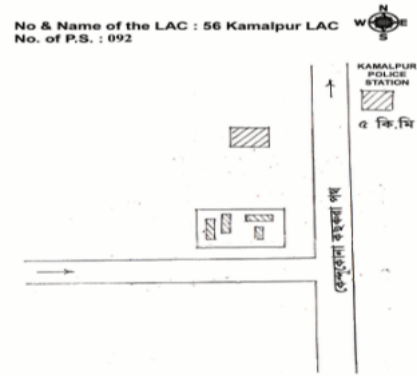

নিৰ্বাচক পঞ্জীয়ন বিষয়াৰ স্বাক্ষৰ

Nazri Naksha

Google Map View

Polling Station Building Front View

ভোটগ্ৰহন কেন্দ্ৰৰ সন্মুখৰ দৃশ্য

Cad View

Key MAP View

1 নাম : ৰমেশ দাস পিতাৰ নাম: মহালল দাস ঘৰ নং : 1 বয়স : 65 লিঙ্গ : পুৰুষ	JXG7234562 ফটো উপলব্ধ	2 নাম : কিৰণ দাস স্বামীৰ নাম: ৰমেশ দাস ঘৰ নং : 1 বয়স : 55 লিঙ্গ : মহিলা	JXG7234573 ফটো উপলব্ধ	3 নাম : ৰাজীৱ দাস পিতাৰ নাম: ৰমেশ দাস ঘৰ নং : 1 বয়স : 39 লিঙ্গ : পুৰুষ	JXG7234584 ফটো উপলব্ধ
4 নাম : নয়ন মনি দাস পিতাৰ নাম: ৰমেশ দাস ঘৰ নং : 1 বয়স : 34 লিঙ্গ : পুৰুষ	JXG7246700 ফটো উপলব্ধ	5 নাম : কৰবী দাস স্বামীৰ নাম: ৰাজীৱ দাস ঘৰ নং : 1 বয়স : 32 লিঙ্গ : মহিলা	JXG0273359 ফটো উপলব্ধ	6 নাম : মানবেন্দ্ৰ দাস পিতাৰ নাম: মহামল দাস ঘৰ নং : 2 বয়স : 55 লিঙ্গ : পুৰুষ	JXG7234608 ফটো উপলব্ধ
7 নাম : ৰীণা ৰাজবংশী স্বামীৰ নাম: মানবিন্দু দাস ঘৰ নং : 2 বয়স : 29 লিঙ্গ : মহিলা	JXG0405431 ফটো উপলব্ধ	8 নাম : ৰীনা ভট্টাচাৰ্য স্বামীৰ নাম: প্ৰমোদ ভট্টাচাৰ্য ঘৰ নং : 9 বয়স : 60 লিঙ্গ : মহিলা	JXG7234620 ফটো উপলব্ধ	9 নাম : দিগন্ত ভট্টাচাৰ্য পিতাৰ নাম: প্ৰমোদ ভট্টাচাৰ্য ঘৰ নং : 9 বয়স : 43 লিঙ্গ : পুৰুষ	JXG7234631 ফটো উপলব্ধ
10 নাম : নিতু ভট্টাচাৰ্য মাতৃৰ নাম: ৰীণা ভট্টাচাৰ্য ঘৰ নং : 9 বয়স : 38 লিঙ্গ : পুৰুষ	JXG7246722 ফটো উপলব্ধ	11 নাম : ডল্লি শৰ্মা অন্যান্য: দিগন্ত ভট্টাচাৰ্য ঘৰ নং : 9 বয়স : 34 লিঙ্গ : মহিলা	JXG0317578 ফটো উপলব্ধ	12 নাম : সুৰভি ঠাকুৰ স্বামীৰ নাম: দীপকুমাৰ ভট্টাচাৰ্য ঘৰ নং : 9ক বয়স : 29 লিঙ্গ : মহিলা	JXG0097915 ফটো উপলব্ধ
13 নাম : হিমাংশু ভট্টাচাৰ্য পিতাৰ নাম: মদন ভট্ট ঘৰ নং : 3 বয়স : 21 লিঙ্গ : পুৰুষ	VHQ0084624 ফটো উপলব্ধ	14 নাম : মদন ভট্ট পিতাৰ নাম: বৈকুণ্ঠ ভট্টাচাৰ্য ঘৰ নং : 9খ বয়স : 55 লিঙ্গ : পুৰুষ	JXG7234711 ফটো উপলব্ধ	15 নাম : ভাৰতী ভট্টাচাৰ্য স্বামীৰ নাম: দেবেন্দ্ৰ ভট্টাচাৰ্য ঘৰ নং : 9ক বয়স : 69 লিঙ্গ : মহিলা	JXG7234664 ফটো উপলব্ধ
16 নাম : সুৰেন্দ্ৰ ভট্টাচাৰ্য পিতাৰ নাম: বৈকুণ্ঠ ভট্টাচাৰ্য ঘৰ নং : 9ক বয়স : 60 লিঙ্গ : পুৰুষ	JXG7234700 ফটো উপলব্ধ	17 নাম : দ্বিপ ভট্টাচাৰ্য পিতাৰ নাম: দেবেন্দ্ৰ ভট্টাচাৰ্য ঘৰ নং : 9ক বয়স : 51 লিঙ্গ : পুৰুষ	JXG7234675 ফটো উপলব্ধ	18 নাম : ববীতা ভট্টাচাৰ্য স্বামীৰ নাম: মদন ভট্টাচাৰ্য ঘৰ নং : 9খ বয়স : 47 লিঙ্গ : মহিলা	JXG7234722 ফটো উপলব্ধ
19 নাম : দিপামনী ভট্টাচাৰ্য পিতাৰ নাম: দেবেন্দ্ৰ ভট্টাচাৰ্য ঘৰ নং : 9ক বয়স : 46 লিঙ্গ : মহিলা	JXG7234686 ফটো উপলব্ধ	20 নাম : চানবান বেগম স্বামীৰ নাম: মহতাব হুছেইন ঘৰ নং : 8 বয়স : 74 লিঙ্গ : মহিলা	JXG7234733 ফটো উপলব্ধ	21 নাম : নুৰুল ইছলাম পিতাৰ নাম: মহতাব হুছেইন ঘৰ নং : 8 বয়স : 58 লিঙ্গ : পুৰুষ	JXG7234744 ফটো উপলব্ধ
22 নাম : আঞ্জুৰাৰা বেগম স্বামীৰ নাম: নুৰুল ইছলাম ঘৰ নং : 8 বয়স : 47 লিঙ্গ : মহিলা	JXG7234755 ফটো উপলব্ধ	23 নাম : আফতাব হুছেইন পিতাৰ নাম: মুছলিম আলী ঘৰ নং : 5 বয়স : 63 লিঙ্গ : পুৰুষ	JXG7234766 ফটো উপলব্ধ	24 নাম : চৈয়দা চাজিদা বেগম স্বামীৰ নাম: আফতাব হুছেইন ঘৰ নং : 05 বয়স : 51 লিঙ্গ : মহিলা	JXG7234777 ফটো উপলব্ধ
25 নাম : ইনামুল হুছেইন পিতাৰ নাম: আফতাব হুছেইন ঘৰ নং : 5 বয়স : 33 লিঙ্গ : পুৰুষ	JXG7246608 ফটো উপলব্ধ	26 নাম : ইজাজ হুছেইন পিতাৰ নাম: আফতাব হুছেইন ঘৰ নং : 5 বয়স : 28 লিঙ্গ : পুৰুষ	JXG0185553 ফটো উপলব্ধ	27 নাম : পদমি কলিতা স্বামীৰ নাম: বিজয় কলিতা ঘৰ নং : 6 বয়স : 55 লিঙ্গ : মহিলা	JXG7234799 ফটো উপলব্ধ
28 নাম : দীপ কলিতা পিতাৰ নাম: বিজয় কলিতা ঘৰ নং : 6 বয়স : 34 লিঙ্গ : পুৰুষ	JXG0138628 ফটো উপলব্ধ	E 29 নাম : দীপাংকৰ কলিতা পিতাৰ নাম: বিজয় কলিতা ঘৰ নং : 6 বয়স : 33 লিঙ্গ : পুৰুষ	JXG0185751 ফটো উপলব্ধ	30 নাম : ধনমণি কলিতা পিতাৰ নাম: বিজয় কলিতা ঘৰ নং : 6 বয়স : 28 লিঙ্গ : পুৰুষ	JXG0185652 ফটো উপলব্ধ