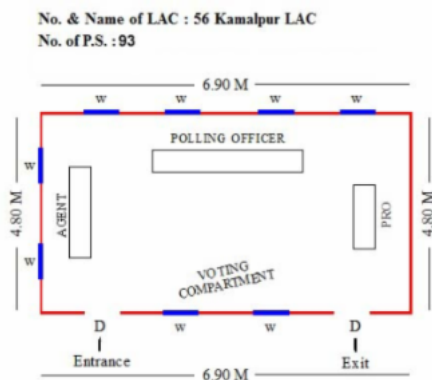

নিৰ্বাচক পঞ্জীয়ন বিষয়াৰ স্বাক্ষৰ

Nazri Naksha

Google Map View

Polling Station Building Front View

ভোটগ্ৰহন কেন্দ্ৰৰ সন্মুখৰ দৃশ্য

Cad View

Key MAP View

1 নাম : চৈয়দা আছমা মাহুদ আহমেদ পিতাৰ নাম : চৈয়দ দলিলউদ্দিন আহমেদ ঘৰ নং : 00 বয়স : 20 লিঙ্গ : মহিলা	VHQ0033951 ফটো উপলব্ধ	2 নাম : নিলফা মুস্কান পিতাৰ নাম : মনোজ আলী ঘৰ নং : 10 বয়স : 20 লিঙ্গ : মহিলা	VHQ0085506 ফটো উপলব্ধ	3 নাম : ধ্ৰুৱশীষ ভৰদ্বাজ পিতাৰ নাম : ভবেন ভট্ট ঘৰ নং : 28 বয়স : 22 লিঙ্গ : পুৰুষ	JXG1456151 ফটো উপলব্ধ
4 নাম : মাসুমা বেগম পিতাৰ নাম : শাহাবউদ্দিন আহমেদ ঘৰ নং : 36 বয়স : 22 লিঙ্গ : মহিলা	JXG1453844 ফটো উপলব্ধ	S 5 নাম : সোনমনি বেগম পিতাৰ নাম : মঃ আনোৱাৰ ঘৰ নং : 66 বয়স : 21 লিঙ্গ : মহিলা	VHQ0041962 ফটো উপলব্ধ	6 নাম : মুনায় দাস অন্যান্য : যোগেন দাস ঘৰ নং : 78 বয়স : 23 লিঙ্গ : পুৰুষ	JXG0613406 ফটো উপলব্ধ
7 নাম : গীতিকা শৰ্মা পিতাৰ নাম : তৰুণ চন্দ্ৰ শৰ্মা ঘৰ নং : 87 বয়স : 43 লিঙ্গ : মহিলা	JXG1455245 ফটো উপলব্ধ	S 8 নাম : মলয়া ৰাজৰশী স্বামীৰ নাম : গিৰীন্দ্ৰ দাস ঘৰ নং : 91 বয়স : 26 লিঙ্গ : মহিলা	VHQ0134593 ফটো উপলব্ধ	9 নাম : ইজাজ আহমেদ পিতাৰ নাম : ৰংচান আলী ঘৰ নং : 92 বয়স : 22 লিঙ্গ : পুৰুষ	JXG5961271 ফটো উপলব্ধ
10 নাম : পিংকি মনি তালুকদাৰ স্বামীৰ নাম : জিণ্ট মনি দাস ঘৰ নং : 101 বয়স : 30 লিঙ্গ : মহিলা	VHQ0068213 ফটো উপলব্ধ	11 নাম : আফ্ৰিদল ইছলাম মাতৃৰ নাম : নূৰুন নেচা বেগম ঘৰ নং : 104 বয়স : 23 লিঙ্গ : পুৰুষ	JXG0610295 ফটো উপলব্ধ	12 নাম : হাজিৰা বেগম স্বামীৰ নাম : চাফেদ আলী ঘৰ নং : 128 বয়স : 75 লিঙ্গ : মহিলা	JXG7240337 ফটো উপলব্ধ
13 নাম : তাৰিফুল ইছলাম পিতাৰ নাম : চাফেদ আলী ঘৰ নং : 128 বয়স : 50 লিঙ্গ : পুৰুষ	JXG7240348 ফটো উপলব্ধ	14 নাম : নূৰুল ইছলাম পিতাৰ নাম : চাফেদ আলী ঘৰ নং : 128 বয়স : 48 লিঙ্গ : পুৰুষ	JXG7240360 ফটো উপলব্ধ	15 নাম : মেৰিনা বেগম স্বামীৰ নাম : তাৰিফুল ইছলাম ঘৰ নং : 128 বয়স : 43 লিঙ্গ : মহিলা	JXG7240359 ফটো উপলব্ধ
16 নাম : নূৰে আচমা বেগম স্বামীৰ নাম : নূৰুল ইছলাম ঘৰ নং : 128 বয়স : 42 লিঙ্গ : মহিলা	JXG7240371 ফটো উপলব্ধ	17 নাম : চৈয়দ আমিনুল ইছলাম পিতাৰ নাম : তাৰিফুল ইছলাম ঘৰ নং : 128 বয়স : 22 লিঙ্গ : পুৰুষ	VHQ0118927 ফটো উপলব্ধ	18 নাম : চহিদুল ইছলাম পিতাৰ নাম : নূৰুল ইছলাম ঘৰ নং : 128 বয়স : 21 লিঙ্গ : পুৰুষ	VHQ0073460 ফটো উপলব্ধ
19 নাম : চৈয়দ মমতাজ আলী পিতাৰ নাম : ইয়াকুব আলী ঘৰ নং : 128 বয়স : 81 লিঙ্গ : পুৰুষ	JXG7240382 ফটো উপলব্ধ	20 নাম : চৈয়দা হাদিয়া বেগম স্বামীৰ নাম : চৈয়দ মমতাজ আলী ঘৰ নং : 128 বয়স : 63 লিঙ্গ : মহিলা	JXG7240393 ফটো উপলব্ধ	21 নাম : চৈয়দ ৰেকিবুদ্দিন আহমেদ পিতাৰ নাম : চৈয়দ মমতাজ আলী ঘৰ নং : 128 বয়স : 34 লিঙ্গ : পুৰুষ	JXG7246051 ফটো উপলব্ধ
22 নাম : চায়েফুৰ নেছা স্বামীৰ নাম : তবিবৰ ৰহমান ঘৰ নং : 130 বয়স : 85 লিঙ্গ : মহিলা	JXG7240439 ফটো উপলব্ধ	23 নাম : ফৰিদ আলী পিতাৰ নাম : হবিবৰ ৰহমান ঘৰ নং : 130 বয়স : 66 লিঙ্গ : পুৰুষ	JXG7240519 ফটো উপলব্ধ	24 নাম : ইছৰাইল আলী পিতাৰ নাম : তবিবৰ ৰহমান ঘৰ নং : 130 বয়স : 61 লিঙ্গ : পুৰুষ	JXG7240440 ফটো উপলব্ধ
25 নাম : চৈয়দ জাহিৰুদ্দিন আহমেদ পিতাৰ নাম : তবিবুদ্দিন আহমেদ ঘৰ নং : 130 বয়স : 58 লিঙ্গ : পুৰুষ	JXG7240484 ফটো উপলব্ধ	26 নাম : চামী আলী পিতাৰ নাম : তবিবুৰ আলী ঘৰ নং : 130 বয়স : 57 লিঙ্গ : পুৰুষ	JXG7240462 ফটো উপলব্ধ	27 নাম : মস্তোফা আলী পিতাৰ নাম : হবিবুৰ ৰহমান ঘৰ নং : 130 বয়স : 55 লিঙ্গ : পুৰুষ	JXG7240553 ফটো উপলব্ধ
28 নাম : খাইবুন নেছা বেগম স্বামীৰ নাম : ইছৰাইল আলী ঘৰ নং : 130 বয়স : 50 লিঙ্গ : মহিলা	JXG7240451 ফটো উপলব্ধ	29 নাম : হেদায়াতুল ইছলাম পিতাৰ নাম : আশ্ৰাফুদ্দিন আহমেদ ঘৰ নং : 130 বয়স : 50 লিঙ্গ : পুৰুষ	JXG7240611 ফটো উপলব্ধ	30 নাম : হাফিজ আলী পিতাৰ নাম : হবিবুৰ ৰহমান ঘৰ নং : 130 বয়স : 48 লিঙ্গ : পুৰুষ	JXG7240564 ফটো উপলব্ধ