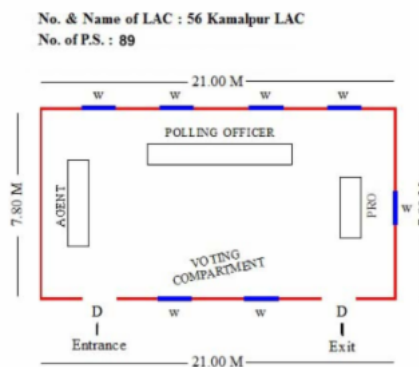

নিৰ্বাচক পঞ্জীয়ন বিষয়াৰ স্বাক্ষৰ

Nazri Naksha

Google Map View

Polling Station Building Front View

ভোটগ্ৰহন কেন্দ্ৰৰ সন্মুখৰ দৃশ্য

Cad View

Key MAP View

<p>E 1 JXG7034562</p> <p>নাম : হেমলতা দেৱী স্বামীৰ নাম : মহেশ্বৰ শৰ্মা ঘৰ নং : 1 বয়স : 90 লিঙ্গ : মহিলা</p> <p>ফটো উপলব্ধ</p>	<p>S 2 JXG7034573</p> <p>নাম : ধনেশ্বৰ শৰ্মা পিতাৰ নাম : মহেশ্বৰ শৰ্মা ঘৰ নং : 2 বয়স : 67 লিঙ্গ : পুৰুষ</p> <p>ফটো উপলব্ধ</p>	<p>3 JXG7034595</p> <p>নাম : দেবেন চন্দ্ৰ শৰ্মা পিতাৰ নাম : মহেশ্বৰ শৰ্মা ঘৰ নং : 1 বয়স : 62 লিঙ্গ : পুৰুষ</p> <p>ফটো উপলব্ধ</p>
<p>S 4 JXG7034584</p> <p>নাম : কল্পনা দেৱী স্বামীৰ নাম : ধনেশ্বৰ শৰ্মা ঘৰ নং : 1 বয়স : 60 লিঙ্গ : মহিলা</p> <p>ফটো উপলব্ধ</p>	<p>5 JXG7034608</p> <p>নাম : গোলাপী দেৱী পিতাৰ নাম : দেবেন চন্দ্ৰ শৰ্মা ঘৰ নং : 1 বয়স : 57 লিঙ্গ : মহিলা</p> <p>ফটো উপলব্ধ</p>	<p>6 JXG7034642</p> <p>নাম : তুতুমনি দেৱী স্বামীৰ নাম : দিপাংকৰ কলিতা ঘৰ নং : 1 বয়স : 32 লিঙ্গ : মহিলা</p> <p>ফটো উপলব্ধ</p>
<p>7 JXG0001289</p> <p>নাম : জ্যোতিশান শৰ্মা পিতাৰ নাম : দেবেন চন্দ্ৰ শৰ্মা ঘৰ নং : 1 বয়স : 29 লিঙ্গ : পুৰুষ</p> <p>ফটো উপলব্ধ</p>	<p>S 8 JXG0184614</p> <p>নাম : যতীন কলিতা পিতাৰ নাম : প্রফুল্ল কলিতা ঘৰ নং : 1 বয়স : 27 লিঙ্গ : পুৰুষ</p> <p>ফটো উপলব্ধ</p>	<p>9 VHQ0059295</p> <p>নাম : কৰন দাস পিতাৰ নাম : বিকাশ দাস ঘৰ নং : 01 বয়স : 21 লিঙ্গ : পুৰুষ</p> <p>ফটো উপলব্ধ</p>
<p>10 JXG7034675</p> <p>নাম : গিৰিশ কলিতা পিতাৰ নাম : গজেন্দ্ৰ কলিতা ঘৰ নং : 2 বয়স : 60 লিঙ্গ : পুৰুষ</p> <p>ফটো উপলব্ধ</p>	<p>11 JXG7034686</p> <p>নাম : আৰতি কলিতা স্বামীৰ নাম : গিৰিশ কলিতা ঘৰ নং : 2 বয়স : 54 লিঙ্গ : মহিলা</p> <p>ফটো উপলব্ধ</p>	<p>12 JXG7034697</p> <p>নাম : দীপুল কলিতা পিতাৰ নাম : গজেন্দ্ৰ কলিতা ঘৰ নং : 2 বয়স : 54 লিঙ্গ : পুৰুষ</p> <p>ফটো উপলব্ধ</p>
<p>13 JXG0204628</p> <p>নাম : দিপামনি কলিতা স্বামীৰ নাম : দিপুল কলিতা ঘৰ নং : 2 বয়স : 46 লিঙ্গ : মহিলা</p> <p>ফটো উপলব্ধ</p>	<p>14 JXG0431981</p> <p>নাম : দিবস কলিতা পিতাৰ নাম : গিৰিশ কলিতা ঘৰ নং : 2 বয়স : 26 লিঙ্গ : পুৰুষ</p> <p>ফটো উপলব্ধ</p>	<p>15 JXG0559286</p> <p>নাম : চন্দন কলিতা পিতাৰ নাম : গিৰিশ কলিতা ঘৰ নং : 2 বয়স : 25 লিঙ্গ : পুৰুষ</p> <p>ফটো উপলব্ধ</p>
<p>16 JXG7034700</p> <p>নাম : ধীৰেন কলিতা পিতাৰ নাম : ভক্তৰাম কলিতা ঘৰ নং : 3 বয়স : 75 লিঙ্গ : পুৰুষ</p> <p>ফটো উপলব্ধ</p>	<p>17 JXG7034711</p> <p>নাম : মালতী কলিতা পিতাৰ নাম : ধীৰেন কলিতা ঘৰ নং : 3 বয়স : 65 লিঙ্গ : মহিলা</p> <p>ফটো উপলব্ধ</p>	<p>18 JXG7034722</p> <p>নাম : হৰিহৰ কলিতা পিতাৰ নাম : ধীৰেন কলিতা ঘৰ নং : 3 বয়স : 47 লিঙ্গ : মহিলা</p> <p>ফটো উপলব্ধ</p>
<p>19 JXG7034733</p> <p>নাম : কৃষ্ণ কলিতা পিতাৰ নাম : ধীৰেন কলিতা ঘৰ নং : 3 বয়স : 45 লিঙ্গ : পুৰুষ</p> <p>ফটো উপলব্ধ</p>	<p>20 JXG1835412</p> <p>নাম : দিপিকা ডেকা স্বামীৰ নাম : হৰিহৰ কলিতা ঘৰ নং : 3 বয়স : 43 লিঙ্গ : মহিলা</p> <p>ফটো উপলব্ধ</p>	<p>21 JXG7034744</p> <p>নাম : বিনোদ কলিতা পিতাৰ নাম : ধীৰেন কলিতা ঘৰ নং : 3 বয়স : 42 লিঙ্গ : পুৰুষ</p> <p>ফটো উপলব্ধ</p>
<p>22 JXG7034755</p> <p>নাম : মনোমতী কলিতা স্বামীৰ নাম : কৃষ্ণকান্ত কলিতা ঘৰ নং : 3 বয়স : 41 লিঙ্গ : মহিলা</p> <p>ফটো উপলব্ধ</p>	<p>23 JXG7034766</p> <p>নাম : নৰেশ্বৰ কলিতা পিতাৰ নাম : ধীৰেন কলিতা ঘৰ নং : 3 বয়স : 39 লিঙ্গ : পুৰুষ</p> <p>ফটো উপলব্ধ</p>	<p>24 JXG0097725</p> <p>নাম : ভাষাতি কলিতা স্বামীৰ নাম : বিনোদ কলিতা ঘৰ নং : 3 বয়স : 33 লিঙ্গ : মহিলা</p> <p>ফটো উপলব্ধ</p>
<p>25 JXG0184150</p> <p>নাম : নিৰ্মালী কলিতা স্বামীৰ নাম : নৰেশ্বৰ কলিতা ঘৰ নং : 3 বয়স : 31 লিঙ্গ : মহিলা</p> <p>ফটো উপলব্ধ</p>	<p>26 JXG7034788</p> <p>নাম : প্রফুল্ল কলিতা পিতাৰ নাম : তাৰিনী কলিতা ঘৰ নং : 8 বয়স : 64 লিঙ্গ : পুৰুষ</p> <p>ফটো উপলব্ধ</p>	<p>27 JXG7034799</p> <p>নাম : গয় চৰণ কলিতা পিতাৰ নাম : তাৰিনী কলিতা ঘৰ নং : 8 বয়স : 58 লিঙ্গ : পুৰুষ</p> <p>ফটো উপলব্ধ</p>
<p>28 JXG7034824</p> <p>নাম : গিতিকা কলিতা স্বামীৰ নাম : প্রফুল্ল কলিতা ঘৰ নং : 8 বয়স : 53 লিঙ্গ : মহিলা</p> <p>ফটো উপলব্ধ</p>	<p>29 JXG7034802</p> <p>নাম : প্রমোদ কলিতা পিতাৰ নাম : তাৰিনী কলিতা ঘৰ নং : 8 বয়স : 49 লিঙ্গ : পুৰুষ</p> <p>ফটো উপলব্ধ</p>	<p>30 JXG7034835</p> <p>নাম : মনিমা কলিতা স্বামীৰ নাম : গয় চৰণ কলিতা ঘৰ নং : 8 বয়স : 48 লিঙ্গ : মহিলা</p> <p>ফটো উপলব্ধ</p>