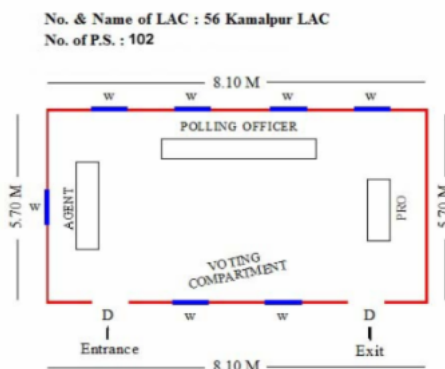

Nazri Naksha

Google Map View

Polling Station Building Front View

ভোটগ্ৰহন কেন্দ্ৰৰ সন্মুখৰ দৃশ্য

Cad View

Key MAP View