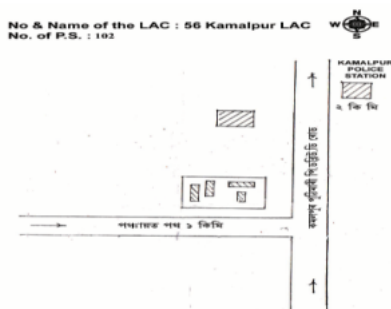

Nazri Naksha