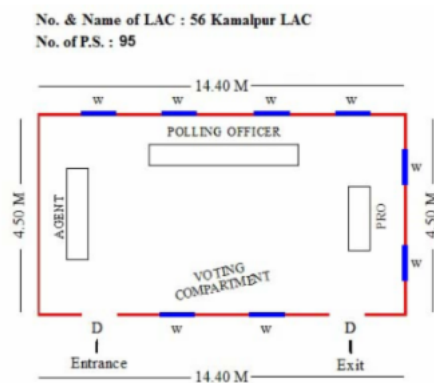

নিৰ্বাচক পঞ্জীয়ন বিষয়াৰ স্বাক্ষৰ

Nazri Naksha

Google Map View

Polling Station Building Front View

ভোটগ্ৰহন কেন্দ্ৰৰ সন্মুখৰ দৃশ্য

Cad View

Key MAP View

1 নাম : জুতিকা কলিতা পিতাৰ নাম: মথুৰা কলিতা ঘৰ নং : 00 বয়স : 22 লিঙ্গ : মহিলা	JXG0618025 ফটো উপলব্ধ	2 নাম : আৰমান হুছেইন পিতাৰ নাম: অতোউৰ ৰহমান ঘৰ নং : 10 বয়স : 19 লিঙ্গ : পুৰুষ	VHQ0114280 ফটো উপলব্ধ	3 নাম : ললিতা কলিতা স্বামীৰ নাম: বিপুল কলিতা ঘৰ নং : ২২ বয়স : 42 লিঙ্গ : মহিলা	JXG0211169 ফটো উপলব্ধ
4 নাম : ৰেকিবুল হুছেইন পিতাৰ নাম: হাচাৰ আলী ঘৰ নং : 27 বয়স : 19 লিঙ্গ : পুৰুষ	VHQ0113886 ফটো উপলব্ধ	5 নাম : নাচৰিন আমিন স্বামীৰ নাম: আব্দুল ৰচিদ ঘৰ নং : 32 বয়স : 24 লিঙ্গ : মহিলা	JXG0567859 ফটো উপলব্ধ	6 নাম : বিদিশা কাকতি পিতাৰ নাম: দীনেশ চন্দ্ৰ কাকতি ঘৰ নং : 38 বয়স : 21 লিঙ্গ : মহিলা	VHQ0124446 ফটো উপলব্ধ
7 নাম : জিত জ্যোতি কলিতা পিতাৰ নাম: মদন চন্দ্ৰ কলিতা ঘৰ নং : 47 বয়স : 22 লিঙ্গ : পুৰুষ	JXG0627083 ফটো উপলব্ধ	8 নাম : অলকা কাকতি স্বামীৰ নাম: অভয় কাকতি ঘৰ নং : ৫৫ বয়স : 40 লিঙ্গ : মহিলা	JXG0252668 ফটো উপলব্ধ	9 নাম : শ্বাজিদ শ্বাহ পিতাৰ নাম: শ্বাহ চেলিমুল হক ঘৰ নং : 55 বয়স : 22 লিঙ্গ : পুৰুষ	JXG0609792 ফটো উপলব্ধ
10 নাম : হিমাংগু কলিতা পিতাৰ নাম: কৰুণা কান্ত কলিতা ঘৰ নং : 56 বয়স : 27 লিঙ্গ : পুৰুষ	JXG0457119 ফটো উপলব্ধ	11 নাম : কনকা ভৰালী পিতাৰ নাম: জিতেন্দ্ৰ ভৰালী ঘৰ নং : 65 বয়স : 21 লিঙ্গ : মহিলা	JXG5950142 ফটো উপলব্ধ	12 নাম : কংকনা ভৰালী পিতাৰ নাম: জিতেন্দ্ৰ ভৰালী ঘৰ নং : 65 বয়স : 21 লিঙ্গ : মহিলা	VHQ0013763 ফটো উপলব্ধ
13 নাম : প্ৰণামি কাকতি স্বামীৰ নাম: হিতেশ কাকতি ঘৰ নং : 72 বয়স : 25 লিঙ্গ : মহিলা	JXG5965645 ফটো উপলব্ধ	14 নাম : চুমন বেগম পিতাৰ নাম: মতলিব আলী ঘৰ নং : ৭৪ বয়স : 30 লিঙ্গ : মহিলা	JXG0186262 ফটো উপলব্ধ	15 নাম : ৰাজীব চৌধুৰী পিতাৰ নাম: খাইৰুল চৌধুৰী ঘৰ নং : ৭৪ বয়স : 29 লিঙ্গ : পুৰুষ	JXG0150417 ফটো উপলব্ধ
16 নাম : আৰিফুল হক চৌধুৰী পিতাৰ নাম: হানিফুদ্দিন আহমেদ ঘৰ নং : ৭৪ বয়স : 28 লিঙ্গ : পুৰুষ	JXG0150698 ফটো উপলব্ধ	17 নাম : ৰাজীব চৌধুৰী পিতাৰ নাম: হানিফুদ্দিন আহমেদ ঘৰ নং : ৭৪ বয়স : 24 লিঙ্গ : পুৰুষ	JXG0471573 ফটো উপলব্ধ	18 নাম : মুনায় শইকীয়া পিতাৰ নাম: জয়ন্ত শইকীয়া ঘৰ নং : 123 বয়স : 19 লিঙ্গ : পুৰুষ	VHQ0069997 ফটো উপলব্ধ
19 নাম : কুমুদ শইকীয়া পিতাৰ নাম: গোপাল শইকীয়া ঘৰ নং : ১২৪ বয়স : 42 লিঙ্গ : পুৰুষ	JXG7434584 ফটো উপলব্ধ	E 20 নাম : জয়ন্ত শইকীয়া পিতাৰ নাম: গোপাল শইকীয়া ঘৰ নং : ১২৪ বয়স : 41 লিঙ্গ : পুৰুষ	JXG7434595 ফটো উপলব্ধ	21 নাম : জেউতি শইকীয়া স্বামীৰ নাম: জয়ন্ত শইকীয়া ঘৰ নং : ১২৪ বয়স : 38 লিঙ্গ : মহিলা	JXG7434608 ফটো উপলব্ধ
22 নাম : পিংকি শইকীয়া স্বামীৰ নাম: কুমুদ শইকীয়া ঘৰ নং : ১২৪ বয়স : 36 লিঙ্গ : মহিলা	JXG1836686 ফটো উপলব্ধ	23 নাম : প্ৰিয়ঙ্কা শইকীয়া পিতাৰ নাম: বিপুল শইকীয়া ঘৰ নং : 124 (এ) বয়স : 23 লিঙ্গ : মহিলা	JXG0624551 ফটো উপলব্ধ	24 নাম : বিপুল শইকীয়া পিতাৰ নাম: মহেন্দ্ৰ শইকীয়া ঘৰ নং : ১২৫ বয়স : 50 লিঙ্গ : পুৰুষ	JXG7434631 ফটো উপলব্ধ
25 নাম : অঞ্জনা কলিতা শইকীয়া স্বামীৰ নাম: বিপুল শইকীয়া ঘৰ নং : ১২৫ বয়স : 44 লিঙ্গ : মহিলা	JXG7434642 ফটো উপলব্ধ	26 নাম : ত্ৰিবেণী শইকীয়া পিতাৰ নাম: বিপুল শইকীয়া ঘৰ নং : 125 বয়স : 25 লিঙ্গ : মহিলা	JXG0452664 ফটো উপলব্ধ	27 নাম : ৰাখেশ্বৰ শইকীয়া পিতাৰ নাম: গজেন শইকীয়া ঘৰ নং : ১২৬ বয়স : 65 লিঙ্গ : পুৰুষ	JXG7434664 ফটো উপলব্ধ
28 নাম : মাকনী শইকীয়া স্বামীৰ নাম: ৰাখেশ্বৰ শইকীয়া ঘৰ নং : ১২৬ বয়স : 55 লিঙ্গ : মহিলা	JXG7434675 ফটো উপলব্ধ	29 নাম : মনোজ কুমাৰ শইকীয়া পিতাৰ নাম: ৰাখেশ্বৰ শইকীয়া ঘৰ নং : ১২৬ বয়স : 35 লিঙ্গ : পুৰুষ	JXG7434686 ফটো উপলব্ধ	30 নাম : মৃদুসিতা দাস স্বামীৰ নাম: মনোজ কুমাৰ শইকীয়া ঘৰ নং : 126 বয়স : 34 লিঙ্গ : মহিলা	LQW8843683 ফটো উপলব্ধ