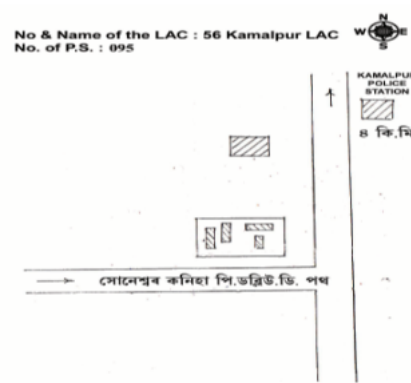

নিৰ্বাচক পঞ্জীয়ন বিষয়াৰ স্বাক্ষৰ

Nazri Naksha

Google Map View

Polling Station Building Front View

ভোটগ্ৰহন কেন্দ্ৰৰ সন্মুখৰ দৃশ্য

Cad View

Key MAP View

1 নাম : জুতিকা কলিতা পিতাৰ নাম: মথুৰা কলিতা ঘৰ নং : 00 বয়স : 22 লিঙ্গ : মহিলা	JXG0618025 ফটো উপলব্ধ	2 নাম : আৰমান হুছেইন পিতাৰ নাম: অতোউৰ ৰহমান ঘৰ নং : 10 বয়স : 19 লিঙ্গ : পুৰুষ	VHQ0114280 ফটো উপলব্ধ	3 নাম : ললিতা কলিতা স্বামীৰ নাম: বিপুল কলিতা ঘৰ নং : ২২ বয়স : 42 লিঙ্গ : মহিলা	JXG0211169 ফটো উপলব্ধ
4 নাম : ৰেকিবুল হুছেইন পিতাৰ নাম: হাচাৰ আলী ঘৰ নং : 27 বয়স : 19 লিঙ্গ : পুৰুষ	VHQ0113886 ফটো উপলব্ধ	5 নাম : নাচৰিন আমিন স্বামীৰ নাম: আব্দুল ৰচিদ ঘৰ নং : 32 বয়স : 24 লিঙ্গ : মহিলা	JXG0567859 ফটো উপলব্ধ	6 নাম : বিদিশা কাকতি পিতাৰ নাম: দীনেশ চন্দ্ৰ কাকতি ঘৰ নং : 38 বয়স : 21 লিঙ্গ : মহিলা	VHQ0124446 ফটো উপলব্ধ
7 নাম : জিত জ্যোতি কলিতা পিতাৰ নাম: মদন চন্দ্ৰ কলিতা ঘৰ নং : 47 বয়স : 22 লিঙ্গ : পুৰুষ	JXG0627083 ফটো উপলব্ধ	8 নাম : অলকা কাকতি স্বামীৰ নাম: অভয় কাকতি ঘৰ নং : ৫৫ বয়স : 40 লিঙ্গ : মহিলা	JXG0252668 ফটো উপলব্ধ	9 নাম : শ্বাজিদ শ্বাহ পিতাৰ নাম: শ্বাহ চেলিমুল হক ঘৰ নং : 55 বয়স : 22 লিঙ্গ : পুৰুষ	JXG0609792 ফটো উপলব্ধ
10 নাম : হিমাংগু কলিতা পিতাৰ নাম: কৰুণা কান্ত কলিতা ঘৰ নং : 56 বয়স : 27 লিঙ্গ : পুৰুষ	JXG0457119 ফটো উপলব্ধ	11 নাম : কনকা ভৰালী পিতাৰ নাম: জিতেন্দ্ৰ ভৰালী ঘৰ নং : 65 বয়স : 21 লিঙ্গ : মহিলা	JXG5950142 ফটো উপলব্ধ	12 নাম : কংকনা ভৰালী পিতাৰ নাম: জিতেন্দ্ৰ ভৰালী ঘৰ নং : 65 বয়স : 21 লিঙ্গ : মহিলা	VHQ0013763 ফটো উপলব্ধ
13 নাম : প্ৰণামি কাকতি স্বামীৰ নাম: হিতেশ কাকতি ঘৰ নং : 72 বয়স : 25 লিঙ্গ : মহিলা	JXG5965645 ফটো উপলব্ধ	14 নাম : চুমন বেগম পিতাৰ নাম: মতলিব আলী ঘৰ নং : ৭৪ বয়স : 30 লিঙ্গ : মহিলা	JXG0186262 ফটো উপলব্ধ	15 নাম : ৰাজীব চৌধুৰী পিতাৰ নাম: খাইৰুল চৌধুৰী ঘৰ নং : ৭৪ বয়স : 29 লিঙ্গ : পুৰুষ	JXG0150417 ফটো উপলব্ধ
16 নাম : আৰিফুল হক চৌধুৰী পিতাৰ নাম: হানিফুদ্দিন আহমেদ ঘৰ নং : ৭৪ বয়স : 28 লিঙ্গ : পুৰুষ	JXG0150698 ফটো উপলব্ধ	17 নাম : ৰাজীব চৌধুৰী পিতাৰ নাম: হানিফুদ্দিন আহমেদ ঘৰ নং : ৭৪ বয়স : 24 লিঙ্গ : পুৰুষ	JXG0471573 ফটো উপলব্ধ	18 নাম : মুনায় শইকীয়া পিতাৰ নাম: জয়ন্ত শইকীয়া ঘৰ নং : 123 বয়স : 19 লিঙ্গ : পুৰুষ	VHQ0069997 ফটো উপলব্ধ
19 নাম : কুমুদ শইকীয়া পিতাৰ নাম: গোপাল শইকীয়া ঘৰ নং : ১২৪ বয়স : 42 লিঙ্গ : পুৰুষ	JXG7434584 ফটো উপলব্ধ	E 20 নাম : জয়ন্ত শইকীয়া পিতাৰ নাম: গোপাল শইকীয়া ঘৰ নং : ১২৪ বয়স : 41 লিঙ্গ : পুৰুষ	JXG7434595 ফটো উপলব্ধ	21 নাম : জেউতি শইকীয়া স্বামীৰ নাম: জয়ন্ত শইকীয়া ঘৰ নং : ১২৪ বয়স : 38 লিঙ্গ : মহিলা	JXG7434608 ফটো উপলব্ধ
22 নাম : পিংকি শইকীয়া স্বামীৰ নাম: কুমুদ শইকীয়া ঘৰ নং : ১২৪ বয়স : 36 লিঙ্গ : মহিলা	JXG1836686 ফটো উপলব্ধ	23 নাম : প্ৰিয়ঙ্কা শইকীয়া পিতাৰ নাম: বিপুল শইকীয়া ঘৰ নং : 124 (এ) বয়স : 23 লিঙ্গ : মহিলা	JXG0624551 ফটো উপলব্ধ	24 নাম : বিপুল শইকীয়া পিতাৰ নাম: মহেন্দ্ৰ শইকীয়া ঘৰ নং : ১২৫ বয়স : 50 লিঙ্গ : পুৰুষ	JXG7434631 ফটো উপলব্ধ
25 নাম : অঞ্জনা কলিতা শইকীয়া স্বামীৰ নাম: বিপুল শইকীয়া ঘৰ নং : ১২৫ বয়স : 44 লিঙ্গ : মহিলা	JXG7434642 ফটো উপলব্ধ	26 নাম : ত্ৰিবেণী শইকীয়া পিতাৰ নাম: বিপুল শইকীয়া ঘৰ নং : 125 বয়স : 25 লিঙ্গ : মহিলা	JXG0452664 ফটো উপলব্ধ	27 নাম : ৰাখেশ্বৰ শইকীয়া পিতাৰ নাম: গজেন শইকীয়া ঘৰ নং : ১২৬ বয়স : 65 লিঙ্গ : পুৰুষ	JXG7434664 ফটো উপলব্ধ
28 নাম : মাকনী শইকীয়া স্বামীৰ নাম: ৰাখেশ্বৰ শইকীয়া ঘৰ নং : ১২৬ বয়স : 55 লিঙ্গ : মহিলা	JXG7434675 ফটো উপলব্ধ	29 নাম : মনোজ কুমাৰ শইকীয়া পিতাৰ নাম: ৰাখেশ্বৰ শইকীয়া ঘৰ নং : ১২৬ বয়স : 35 লিঙ্গ : পুৰুষ	JXG7434686 ফটো উপলব্ধ	30 নাম : মৃদুসিতা দাস স্বামীৰ নাম: মনোজ কুমাৰ শইকীয়া ঘৰ নং : 126 বয়স : 34 লিঙ্গ : মহিলা	LQW8843683 ফটো উপলব্ধ