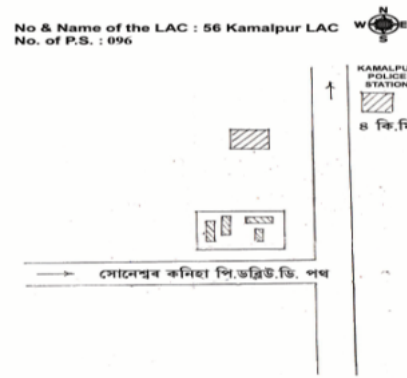

নিৰ্বাচক পঞ্জীয়ন বিষয়াৰ স্বাক্ষৰ

Nazri Naksha

Google Map View

Polling Station Building Front View

ভোটগ্ৰহন কেন্দ্ৰৰ সন্মুখৰ দৃশ্য

Cad View

Key MAP View

1 নাম : নিপু চন্দ্ৰ দাস পিতাৰ নাম: ভদ্রেস্বৰ কলিতা ঘৰ নং : 17 বয়স : 20 লিঙ্গ : পুৰুষ	VHQ0065052 ফটো উপলব্ধ	2 নাম : ডেইজী দাস পিতাৰ নাম: অনিল চন্দ্ৰ দাস ঘৰ নং : 67 বয়স : 22 লিঙ্গ : মহিলা	VHQ0001636 ফটো উপলব্ধ	3 নাম : কুশল চন্দ্ৰ ভৰালী পিতাৰ নাম: জীৱন চন্দ্ৰ ভৰালী ঘৰ নং : 105 বয়স : 56 লিঙ্গ : পুৰুষ	JXG0355222 ফটো উপলব্ধ
4 নাম : বীমাত্ৰী ভৰালী পিতাৰ নাম: কুশল চন্দ্ৰ ভৰালী ঘৰ নং : 105 বয়স : 24 লিঙ্গ : মহিলা	JXG0501619 ফটো উপলব্ধ	5 নাম : হিমেন ভৰালী পিতাৰ নাম: কুশল ভৰালী ঘৰ নং : 105 বয়স : 21 লিঙ্গ : পুৰুষ	JXG5951975 ফটো উপলব্ধ	6 নাম : মৰমী ভৰালী স্বামীৰ নাম: কুশল চন্দ্ৰ ভৰালী ঘৰ নং : 201 বয়স : 44 লিঙ্গ : মহিলা	JXG0355362 ফটো উপলব্ধ
7 নাম : কাৰ্তিক পাঠক পিতাৰ নাম: ৰঞ্জিত পাঠক ঘৰ নং : 205 বয়স : 22 লিঙ্গ : পুৰুষ	JXG0623843 ফটো উপলব্ধ	8 নাম : মিন কলিতা স্বামীৰ নাম: উত্তম কলিতা ঘৰ নং : 60 বয়স : 60 লিঙ্গ : মহিলা	JXG7534589 ফটো উপলব্ধ	9 নাম : উৎপল কলিতা পিতাৰ নাম: উত্তম কলিতা ঘৰ নং : 36 বয়স : 36 লিঙ্গ : পুৰুষ	JXG7534590 ফটো উপলব্ধ
10 নাম : দিগন্ত কলিতা মাতৃৰ নাম: মিনো কলিতা ঘৰ নং : 28৮ বয়স : 32 লিঙ্গ : পুৰুষ	JXG1836993 ফটো উপলব্ধ	11 নাম : নিৰ্মল কলিতা পিতাৰ নাম: উত্তম কলিতা ঘৰ নং : 28৮ বয়স : 29 লিঙ্গ : পুৰুষ	JXG0083295 ফটো উপলব্ধ	12 নাম : কৰিস্মা কলিতা পিতাৰ নাম: উত্তম কলিতা ঘৰ নং : 28৮ বয়স : 28 লিঙ্গ : মহিলা	JXG0400622 ফটো উপলব্ধ
13 নাম : জোনালী কলিতা স্বামীৰ নাম: দুলাল কলিতা ঘৰ নং : 28৯ বয়স : 46 লিঙ্গ : মহিলা	JXG7534636 ফটো উপলব্ধ	14 নাম : দুলাল কলিতা মাতৃৰ নাম: দমযন্তী কলিতা ঘৰ নং : 28৯ বয়স : 44 লিঙ্গ : পুৰুষ	JXG7534625 ফটো উপলব্ধ	15 নাম : মাকনী কলিতা স্বামীৰ নাম: ধৰ্মেশ্বৰ কৈলিতা ঘৰ নং : 2৫০ বয়স : 48 লিঙ্গ : মহিলা	JXG7534658 ফটো উপলব্ধ
16 নাম : প্ৰবিন্দ কলিতা পিতাৰ নাম: পদ্মা ৰাম কলিতা ঘৰ নং : ২৫০ বয়স : 46 লিঙ্গ : পুৰুষ	JXG7534647 ফটো উপলব্ধ	17 নাম : ৰিণা কলিতা স্বামীৰ নাম: পবিত্ৰ কলিতা ঘৰ নং : ২৫০ বয়স : 46 লিঙ্গ : মহিলা	JXG7540081 ফটো উপলব্ধ	18 নাম : ধৰ্মেশ্বৰ কলিতা পিতাৰ নাম: পদ্মা কলিতা ঘৰ নং : ২৫০ বয়স : 45 লিঙ্গ : পুৰুষ	JXG7534669 ফটো উপলব্ধ
19 নাম : খনিন্দ্ৰ কলিতা পিতাৰ নাম: ধৰ্মেশ্বৰ কলিতা ঘৰ নং : ২৫০ বয়স : 31 লিঙ্গ : পুৰুষ	JXG1836971 ফটো উপলব্ধ	20 নাম : টিকেন্দ্ৰ কলিতা পিতাৰ নাম: ধৰ্মেশ্বৰ কলিতা ঘৰ নং : 250 বয়স : 29 লিঙ্গ : পুৰুষ	JXG0346684 ফটো উপলব্ধ	21 নাম : ৰাতুল কলিতা পিতাৰ নাম: ধৰ্মেশ্বৰ কলিতা ঘৰ নং : 250 বয়স : 25 লিঙ্গ : মহিলা	JXG0346833 ফটো উপলব্ধ
22 নাম : সুশিলা কলিতা স্বামীৰ নাম: হংসধৰ কলিতা ঘৰ নং : 68 বয়স : 68 লিঙ্গ : মহিলা	JXG7534681 ফটো উপলব্ধ	23 নাম : নৰেন কলিতা পিতাৰ নাম: হেমচন্দ্ৰ কলিতা ঘৰ নং : ২৫১ বয়স : 62 লিঙ্গ : পুৰুষ	JXG7534705 ফটো উপলব্ধ	24 নাম : মইনাবালা কলিতা স্বামীৰ নাম: নৰেন কলিতা ঘৰ নং : ২৫১ বয়স : 54 লিঙ্গ : মহিলা	JXG7534716 ফটো উপলব্ধ
25 নাম : দীপক কলিতা পিতাৰ নাম: নৰেন কলিতা ঘৰ নং : ২৫১ বয়স : 35 লিঙ্গ : পুৰুষ	JXG7534727 ফটো উপলব্ধ	26 নাম : যামিনী কলিতা পিতাৰ নাম: নৰেন কলিতা ঘৰ নং : ২৫১ বয়স : 32 লিঙ্গ : মহিলা	JXG0346841 ফটো উপলব্ধ	27 নাম : তপন কলিতা পিতাৰ নাম: নৰেন কলিতা ঘৰ নং : ২৫১ বয়স : 31 লিঙ্গ : পুৰুষ	JXG0219899 ফটো উপলব্ধ
28 নাম : চন্দন কলিতা পিতাৰ নাম: হংসধৰ কলিতা ঘৰ নং : ২৫১ বয়স : 28 লিঙ্গ : পুৰুষ	JXG0309955 ফটো উপলব্ধ	29 নাম : বীণা কলিতা পিতাৰ নাম: মহেশ্বৰ কলিতা ঘৰ নং : ২৫২ বয়স : 56 লিঙ্গ : মহিলা	JXG7534783 ফটো উপলব্ধ	30 নাম : মিন কলিতা স্বামীৰ নাম: মহেন্দ্ৰ কলিতা ঘৰ নং : ২৫২ বয়স : 56 লিঙ্গ : মহিলা	JXG0400788 ফটো উপলব্ধ