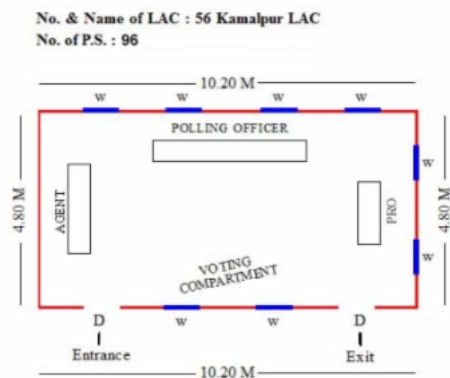

নিৰ্বাচক পঞ্জীয়ন বিষয়াৰ স্বাক্ষৰ

Nazri Naksha

Google Map View

Polling Station Building Front View

ভোটগ্ৰহন কেন্দ্ৰৰ সন্মুখৰ দৃশ্য

Cad View

Key MAP View

1 নাম : নিপু চন্দ্ৰ দাস পিতাৰ নাম: ভদ্রেস্বৰ কলিতা ঘৰ নং : 17 বয়স : 20 লিঙ্গ : পুৰুষ	VHQ0065052 ফটো উপলব্ধ	2 নাম : ডেইজী দাস পিতাৰ নাম: অনিল চন্দ্ৰ দাস ঘৰ নং : 67 বয়স : 22 লিঙ্গ : মহিলা	VHQ0001636 ফটো উপলব্ধ	3 নাম : কুশল চন্দ্ৰ ভৰালী পিতাৰ নাম: জীৱন চন্দ্ৰ ভৰালী ঘৰ নং : 105 বয়স : 56 লিঙ্গ : পুৰুষ	JXG0355222 ফটো উপলব্ধ
4 নাম : বীমাত্ৰী ভৰালী পিতাৰ নাম: কুশল চন্দ্ৰ ভৰালী ঘৰ নং : 105 বয়স : 24 লিঙ্গ : মহিলা	JXG0501619 ফটো উপলব্ধ	5 নাম : হিমেন ভৰালী পিতাৰ নাম: কুশল ভৰালী ঘৰ নং : 105 বয়স : 21 লিঙ্গ : পুৰুষ	JXG5951975 ফটো উপলব্ধ	6 নাম : মৰমী ভৰালী স্বামীৰ নাম: কুশল চন্দ্ৰ ভৰালী ঘৰ নং : 201 বয়স : 44 লিঙ্গ : মহিলা	JXG0355362 ফটো উপলব্ধ
7 নাম : কাৰ্তিক পাঠক পিতাৰ নাম: ৰঞ্জিত পাঠক ঘৰ নং : 205 বয়স : 22 লিঙ্গ : পুৰুষ	JXG0623843 ফটো উপলব্ধ	8 নাম : মিন কলিতা স্বামীৰ নাম: উত্তম কলিতা ঘৰ নং : 60 বয়স : 60 লিঙ্গ : মহিলা	JXG7534589 ফটো উপলব্ধ	9 নাম : উৎপল কলিতা পিতাৰ নাম: উত্তম কলিতা ঘৰ নং : 36 বয়স : 36 লিঙ্গ : পুৰুষ	JXG7534590 ফটো উপলব্ধ
10 নাম : দিগন্ত কলিতা মাতৃৰ নাম: মিনো কলিতা ঘৰ নং : 28৮ বয়স : 32 লিঙ্গ : পুৰুষ	JXG1836993 ফটো উপলব্ধ	11 নাম : নিৰ্মল কলিতা পিতাৰ নাম: উত্তম কলিতা ঘৰ নং : 28৮ বয়স : 29 লিঙ্গ : পুৰুষ	JXG0083295 ফটো উপলব্ধ	12 নাম : কৰিস্মা কলিতা পিতাৰ নাম: উত্তম কলিতা ঘৰ নং : 28৮ বয়স : 28 লিঙ্গ : মহিলা	JXG0400622 ফটো উপলব্ধ
13 নাম : জোনালী কলিতা স্বামীৰ নাম: দুলাল কলিতা ঘৰ নং : 28৯ বয়স : 46 লিঙ্গ : মহিলা	JXG7534636 ফটো উপলব্ধ	14 নাম : দুলাল কলিতা মাতৃৰ নাম: দমযন্তী কলিতা ঘৰ নং : 28৯ বয়স : 44 লিঙ্গ : পুৰুষ	JXG7534625 ফটো উপলব্ধ	15 নাম : মাকনী কলিতা স্বামীৰ নাম: ধৰ্মেশ্বৰ কৈলিতা ঘৰ নং : 2৫০ বয়স : 48 লিঙ্গ : মহিলা	JXG7534658 ফটো উপলব্ধ
16 নাম : প্ৰবিন্দ কলিতা পিতাৰ নাম: পদ্মা ৰাম কলিতা ঘৰ নং : ২৫০ বয়স : 46 লিঙ্গ : পুৰুষ	JXG7534647 ফটো উপলব্ধ	17 নাম : ৰিণা কলিতা স্বামীৰ নাম: পবিত্ৰ কলিতা ঘৰ নং : ২৫০ বয়স : 46 লিঙ্গ : মহিলা	JXG7540081 ফটো উপলব্ধ	18 নাম : ধৰ্মেশ্বৰ কলিতা পিতাৰ নাম: পদ্মা কলিতা ঘৰ নং : ২৫০ বয়স : 45 লিঙ্গ : পুৰুষ	JXG7534669 ফটো উপলব্ধ
19 নাম : খনিন্দ্ৰ কলিতা পিতাৰ নাম: ধৰ্মেশ্বৰ কলিতা ঘৰ নং : ২৫০ বয়স : 31 লিঙ্গ : পুৰুষ	JXG1836971 ফটো উপলব্ধ	20 নাম : টিকেন্দ্ৰ কলিতা পিতাৰ নাম: ধৰ্মেশ্বৰ কলিতা ঘৰ নং : 250 বয়স : 29 লিঙ্গ : পুৰুষ	JXG0346684 ফটো উপলব্ধ	21 নাম : ৰাতুল কলিতা পিতাৰ নাম: ধৰ্মেশ্বৰ কলিতা ঘৰ নং : 250 বয়স : 25 লিঙ্গ : মহিলা	JXG0346833 ফটো উপলব্ধ
22 নাম : সুশিলা কলিতা স্বামীৰ নাম: হংসধৰ কলিতা ঘৰ নং : 68 বয়স : 68 লিঙ্গ : মহিলা	JXG7534681 ফটো উপলব্ধ	23 নাম : নৰেন কলিতা পিতাৰ নাম: হেমচন্দ্ৰ কলিতা ঘৰ নং : ২৫১ বয়স : 62 লিঙ্গ : পুৰুষ	JXG7534705 ফটো উপলব্ধ	24 নাম : মইনাবালা কলিতা স্বামীৰ নাম: নৰেন কলিতা ঘৰ নং : ২৫১ বয়স : 54 লিঙ্গ : মহিলা	JXG7534716 ফটো উপলব্ধ
25 নাম : দীপক কলিতা পিতাৰ নাম: নৰেন কলিতা ঘৰ নং : ২৫১ বয়স : 35 লিঙ্গ : পুৰুষ	JXG7534727 ফটো উপলব্ধ	26 নাম : যামিনী কলিতা পিতাৰ নাম: নৰেন কলিতা ঘৰ নং : ২৫১ বয়স : 32 লিঙ্গ : মহিলা	JXG0346841 ফটো উপলব্ধ	27 নাম : তপন কলিতা পিতাৰ নাম: নৰেন কলিতা ঘৰ নং : ২৫১ বয়স : 31 লিঙ্গ : পুৰুষ	JXG0219899 ফটো উপলব্ধ
28 নাম : চন্দন কলিতা পিতাৰ নাম: হংসধৰ কলিতা ঘৰ নং : ২৫১ বয়স : 28 লিঙ্গ : পুৰুষ	JXG0309955 ফটো উপলব্ধ	29 নাম : বীণা কলিতা পিতাৰ নাম: মহেশ্বৰ কলিতা ঘৰ নং : ২৫২ বয়স : 56 লিঙ্গ : মহিলা	JXG7534783 ফটো উপলব্ধ	30 নাম : মিন কলিতা স্বামীৰ নাম: মহেন্দ্ৰ কলিতা ঘৰ নং : ২৫২ বয়স : 56 লিঙ্গ : মহিলা	JXG0400788 ফটো উপলব্ধ