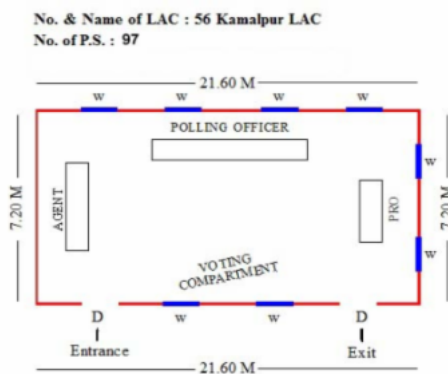

নিৰ্বাচক পঞ্জীয়ন বিষয়াৰ স্বাক্ষৰ

Nazri Naksha

Google Map View

Polling Station Building Front View

ভোটগ্ৰহন কেন্দ্ৰৰ সন্মুখৰ দৃশ্য

Cad View

Key MAP View

1 নাম : বুলু বনিয়া পিতাৰ নাম: তৰুন বনিয়া ঘৰ নং : 1 বয়স : 63 লিঙ্গ : মহিলা	JXG7634595 ফটো উপলব্ধ	2 নাম : মাইকন বনিয়া পিতাৰ নাম: তৰুন বনিয়া ঘৰ নং : 1 বয়স : 62 লিঙ্গ : মহিলা	JXG7634584 ফটো উপলব্ধ	3 নাম : সৰ্বেশ্বৰ বনিয়া পিতাৰ নাম: তৰুন বনিয়া ঘৰ নং : 1 বয়স : 60 লিঙ্গ : পুৰুষ	JXG7634562 ফটো উপলব্ধ
4 নাম : অঞ্জলী বনিয়া স্বামীৰ নাম: সৰ্বেশ্বৰ বনিয়া ঘৰ নং : 1 বয়স : 48 লিঙ্গ : মহিলা	JXG7634573 ফটো উপলব্ধ	5 নাম : পদমী বনিয়া পিতাৰ নাম: তৰুন বনিয়া ঘৰ নং : 1 বয়স : 40 লিঙ্গ : মহিলা	JXG7634608 ফটো উপলব্ধ	6 নাম : প্ৰিয়া বনিয়া পিতাৰ নাম: সৰ্বেশ্বৰ বনিয়া ঘৰ নং : 1 বয়স : 29 লিঙ্গ : মহিলা	JXG0169987 ফটো উপলব্ধ
7 নাম : সাগৰ বনিয়া পিতাৰ নাম: সৰ্বেশ্বৰ বনিয়া ঘৰ নং : 01 বয়স : 25 লিঙ্গ : পুৰুষ	JXG0486357 ফটো উপলব্ধ	8 নাম : দৃষ্টি ৰেখা কলিতা পিতাৰ নাম: অজিত কলিতা ঘৰ নং : 1 বয়স : 19 লিঙ্গ : মহিলা	VHQ0099283 ফটো উপলব্ধ	E 9 নাম : অঞ্জলী বনিয়া পিতাৰ নাম: ভৰত বনিয়া ঘৰ নং : 2 বয়স : 47 লিঙ্গ : মহিলা	JXG7634620 ফটো উপলব্ধ
10 নাম : বিশ্ব বনিয়া পিতাৰ নাম: ভৰত বনিয়া ঘৰ নং : 2 বয়স : 45 লিঙ্গ : পুৰুষ	JXG7634631 ফটো উপলব্ধ	11 নাম : চন্দনা বনিয়া স্বামীৰ নাম: বিশ্ব বনিয়া ঘৰ নং : 2 বয়স : 32 লিঙ্গ : মহিলা	JXG1837189 ফটো উপলব্ধ	12 নাম : মুণাল বনিয়া পিতাৰ নাম: অনন্ত বনিয়া ঘৰ নং : 2 বয়স : 26 লিঙ্গ : পুৰুষ	JXG0495945 ফটো উপলব্ধ
13 নাম : চতিস বনিয়া মাতৃৰ নাম: কুসুম বনিয়া ঘৰ নং : 2খ বয়স : 28 লিঙ্গ : পুৰুষ	JXG0518696 ফটো উপলব্ধ	14 নাম : কুসুম বনিয়া পিতাৰ নাম: ভৰত বনিয়া ঘৰ নং : 2খ বয়স : 51 লিঙ্গ : মহিলা	JXG7634653 ফটো উপলব্ধ	15 নাম : নিৰদা বনিয়া স্বামীৰ নাম: চণ্ডিৰাম বনিয়া ঘৰ নং : 8 বয়স : 75 লিঙ্গ : মহিলা	JXG7634700 ফটো উপলব্ধ
16 নাম : মনিৰাম বনিয়া পিতাৰ নাম: চণ্ডি ৰাম বনিয়া ঘৰ নং : 8 বয়স : 47 লিঙ্গ : পুৰুষ	JXG7634664 ফটো উপলব্ধ	17 নাম : পূৰ্ণ বনিয়া পিতাৰ নাম: চণ্ডিৰাম বনিয়া ঘৰ নং : 8 বয়স : 46 লিঙ্গ : পুৰুষ	JXG7634686 ফটো উপলব্ধ	18 নাম : বাসন্তী বনিয়া স্বামীৰ নাম: মনিৰাম বনিয়া ঘৰ নং : 8 বয়স : 40 লিঙ্গ : মহিলা	JXG7634675 ফটো উপলব্ধ
19 নাম : তৰালি বনিয়া স্বামীৰ নাম: পূৰ্ণ বনিয়া ঘৰ নং : 8 বয়স : 39 লিঙ্গ : মহিলা	JXG7634697 ফটো উপলব্ধ	20 নাম : প্ৰদীপ বনিয়া পিতাৰ নাম: নৰেন বনিয়া ঘৰ নং : 8 বয়স : 36 লিঙ্গ : পুৰুষ	JXG7634711 ফটো উপলব্ধ	21 নাম : সুসমা লহকৰ ডেকা স্বামীৰ নাম: ধ্ৰুৱজ্যোতি ডেকা ঘৰ নং : 8 বয়স : 34 লিঙ্গ : মহিলা	JXG1837430 ফটো উপলব্ধ
22 নাম : তৃষ্ণা বনিয়া পিতাৰ নাম: মণি ৰাম বনিয়া ঘৰ নং : 4 বয়স : 26 লিঙ্গ : মহিলা	JXG0456590 ফটো উপলব্ধ	23 নাম : ৰূপম বনিয়া পিতাৰ নাম: মনিৰাম বনিয়া ঘৰ নং : 04 বয়স : 24 লিঙ্গ : পুৰুষ	JXG0627554 ফটো উপলব্ধ	24 নাম : শ্যামল বনিয়া পিতাৰ নাম: পূৰ্ণ বনিয়া ঘৰ নং : 4 বয়স : 19 লিঙ্গ : পুৰুষ	VHQ0075408 ফটো উপলব্ধ
25 নাম : ৰাশা বনিয়া পিতাৰ নাম: কমলেশ্বৰ বনিয়া ঘৰ নং : 5 বয়স : 80 লিঙ্গ : মহিলা	JXG7634733 ফটো উপলব্ধ	26 নাম : লয়চৰন বনিয়া পিতাৰ নাম: কমলেশ্বৰ বনিয়া ঘৰ নং : 5 বয়স : 50 লিঙ্গ : পুৰুষ	JXG7634777 ফটো উপলব্ধ	27 নাম : ৰীনা বনিয়া স্বামীৰ নাম: হেমো বনিয়া ঘৰ নং : 5 বয়স : 44 লিঙ্গ : মহিলা	JXG7634755 ফটো উপলব্ধ
28 নাম : সুশীল বনিয়া পিতাৰ নাম: হেম চন্দ্ৰ বনিয়া ঘৰ নং : 5 বয়স : 38 লিঙ্গ : পুৰুষ	JXG7634788 ফটো উপলব্ধ	29 নাম : সৰজ দাস বনিয়া স্বামীৰ নাম: সুশীল বনিয়া ঘৰ নং : 5 বয়স : 37 লিঙ্গ : মহিলা	JXG0249946 ফটো উপলব্ধ	30 নাম : কিশোৰ বনিয়া পিতাৰ নাম: হেমো বনিয়া ঘৰ নং : 05 বয়স : 27 লিঙ্গ : পুৰুষ	JXG0257972 ফটো উপলব্ধ