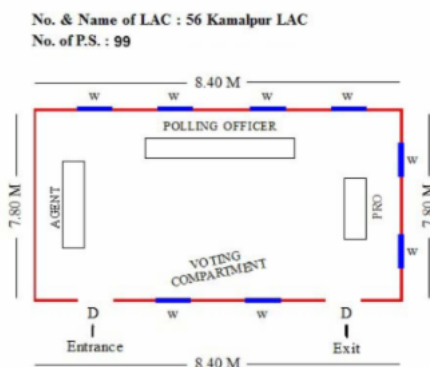

নিৰ্বাচক পঞ্জীয়ন বিষয়াৰ স্বাক্ষৰ

Nazri Naksha

Google Map View

Polling Station Building Front View

ভোটগ্রহন কেন্দ্রৰ সন্মুখৰ দৃশ্য

Cad View

Key MAP View

1 নাম : ৰচিদ আলী পিতাৰ নাম: ইচাহক আলী ঘৰ নং : ১ বয়স : 62 লিঙ্গ : পুৰুষ	JXG7740547 ফটো উপলব্ধ	2 নাম : তফিদা বেগম স্বামীৰ নাম: ৰচিদ আলী ঘৰ নং : ১ বয়স : 50 লিঙ্গ : মহিলা	JXG7740558 ফটো উপলব্ধ	3 নাম : চালমা চুলতানা পিতাৰ নাম: ৰচিদ আলী ঘৰ নং : 1 বয়স : 23 লিঙ্গ : মহিলা	JXG0574244 ফটো উপলব্ধ
4 নাম : চৈয়দা পাৰবিন চুলতানা পিতাৰ নাম: ৰচিদ আলী ঘৰ নং : 1 বয়স : 19 লিঙ্গ : মহিলা	VHQ0091561 ফটো উপলব্ধ	5 নাম : চুমি বেগম পিতাৰ নাম: চহিদুৰ ৰহমান ঘৰ নং : ১গ বয়স : 30 লিঙ্গ : মহিলা	JXG0189431 ফটো উপলব্ধ	6 নাম : চৈয়দা হেলিনা বেগম মাতৃৰ নাম: চৈয়দা মেৰিনা বেগম ঘৰ নং : 1ক বয়স : 23 লিঙ্গ : মহিলা	JXG0594887 ফটো উপলব্ধ
7 নাম : আতিকুৰ ৰহমান পিতাৰ নাম: আমানুল্লা আলী ঘৰ নং : ১ক বয়স : 30 লিঙ্গ : পুৰুষ	JXG0001149 ফটো উপলব্ধ	8 নাম : জেছমিনআৰা বেগম স্বামীৰ নাম: তাৰিফুল ইছলাম ঘৰ নং : ১ক বয়স : 29 লিঙ্গ : মহিলা	JXG0273367 ফটো উপলব্ধ	9 নাম : জুবলী চুলতানা পিতাৰ নাম: ইব্রাহিম আলী ঘৰ নং : ১ বয়স : 19 লিঙ্গ : মহিলা	VHQ0133629 ফটো উপলব্ধ
10 নাম : ৰাছিম আক্ৰাম পিতাৰ নাম: ইব্রাহিম আলী ঘৰ নং : ১খ বয়স : 27 লিঙ্গ : পুৰুষ	JXG0189050 ফটো উপলব্ধ	11 নাম : চহিদুৰ ৰহমান পিতাৰ নাম: ইচাহক আলী ঘৰ নং : ১গ বয়স : 57 লিঙ্গ : পুৰুষ	JXG7734614 ফটো উপলব্ধ	12 নাম : ইব্রাহিম আলী পিতাৰ নাম: ইচাহক আলী ঘৰ নং : ১খ বয়স : 54 লিঙ্গ : পুৰুষ	JXG7734589 ফটো উপলব্ধ
13 নাম : মেৰিনা বেগম স্বামীৰ নাম: আমানুল্লা আলী ঘৰ নং : ১ক বয়স : 52 লিঙ্গ : মহিলা	JXG7734578 ফটো উপলব্ধ	14 নাম : দিলৰুবা চুলতানা স্বামীৰ নাম: ইব্রাহিম আলী ঘৰ নং : ১খ বয়স : 48 লিঙ্গ : মহিলা	JXG7734590 ফটো উপলব্ধ	15 নাম : জেচমিন বেগম স্বামীৰ নাম: চহিদুৰ ৰহমান ঘৰ নং : ১গ বয়স : 45 লিঙ্গ : মহিলা	JXG7734625 ফটো উপলব্ধ
16 নাম : তাৰিফুল ইছলাম পিতাৰ নাম: আমানুল্লা আলী ঘৰ নং : ১ক বয়স : 32 লিঙ্গ : পুৰুষ	JXG7745655 ফটো উপলব্ধ	17 নাম : চুৰিয়া বেগম স্বামীৰ নাম: খবিৰ আলী ঘৰ নং : ২ বয়স : 70 লিঙ্গ : মহিলা	JXG7734647 ফটো উপলব্ধ	18 নাম : চৈয়দ তহিদুৰ ৰহমান পিতাৰ নাম: খবিৰ আলী ঘৰ নং : ২ বয়স : 48 লিঙ্গ : পুৰুষ	JXG7734658 ফটো উপলব্ধ
19 নাম : চৈয়দ মজিদুৰ ৰহমান পিতাৰ নাম: খবিৰ আলী ঘৰ নং : ২ বয়স : 42 লিঙ্গ : পুৰুষ	JXG7734681 ফটো উপলব্ধ	20 নাম : চেলিমা বেগম স্বামীৰ নাম: তহিদুৰ ৰহমান ঘৰ নং : ২ বয়স : 36 লিঙ্গ : মহিলা	JXG7735333 ফটো উপলব্ধ	E 21 নাম : মিৰা বেগম স্বামীৰ নাম: আতোৱাৰ ৰহমান ঘৰ নং : ৩ বয়স : 81 লিঙ্গ : মহিলা	JXG7734705 ফটো উপলব্ধ
22 নাম : ইৰা বেগম পিতাৰ নাম: আতোৱাৰ ৰহমান ঘৰ নং : ৩ বয়স : 63 লিঙ্গ : মহিলা	JXG7734716 ফটো উপলব্ধ	23 নাম : চৈয়দ আখতাৰ ৰহমান পিতাৰ নাম: চৈয়দ আতোৱাৰ ৰহমান ঘৰ নং : ৩ বয়স : 57 লিঙ্গ : পুৰুষ	JXG7734727 ফটো উপলব্ধ	24 নাম : আৰিফুৰ ৰহমান পিতাৰ নাম: আতোৱাৰ ৰহমান ঘৰ নং : ৩ বয়স : 48 লিঙ্গ : পুৰুষ	JXG7734738 ফটো উপলব্ধ
25 নাম : নাৰ্জিমা বেগম স্বামীৰ নাম: আৰিফুৰ ৰহমান ঘৰ নং : 3 বয়স : 34 লিঙ্গ : মহিলা	JXG5977814 ফটো উপলব্ধ	26 নাম : আজিজৰ ৰহমান পিতাৰ নাম: ফায়েজৰ ৰহমান ঘৰ নং : 8 বয়স : 60 লিঙ্গ : পুৰুষ	JXG7734749 ফটো উপলব্ধ	27 নাম : হাচনাৰাৰা বেগম স্বামীৰ নাম: আজিজৰ ৰহমান ঘৰ নং : 8 বয়স : 57 লিঙ্গ : মহিলা	JXG7734750 ফটো উপলব্ধ
S 28 নাম : অংকিতা ৰহমান পিতাৰ নাম: আজিজৰ ৰহমান ঘৰ নং : 4 বয়স : 23 লিঙ্গ : মহিলা	JXG0504597 ফটো উপলব্ধ	29 নাম : চৈয়দাইদমা বেগম স্বামীৰ নাম: চৈয়দ আজিজুল ৰহমান ঘৰ নং : 4 (ক) বয়স : 23 লিঙ্গ : মহিলা	JXG0599654 ফটো উপলব্ধ	30 নাম : তাজিদুৰ ৰহমান পিতাৰ নাম: ফায়েজুৰ ৰহমান ঘৰ নং : 8ক বয়স : 64 লিঙ্গ : পুৰুষ	JXG7734761 ফটো উপলব্ধ