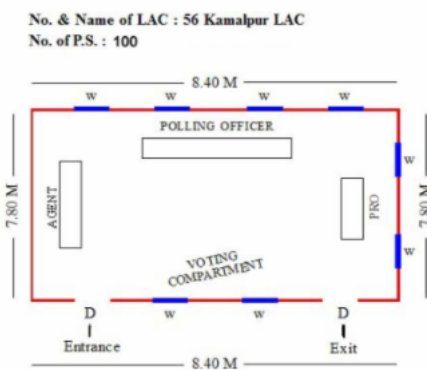

নিৰ্বাচক পঞ্জীয়ন বিষয়াৰ স্বাক্ষৰ

Nazri Naksha

Google Map View

Polling Station Building Front View

ভোটগ্রহন কেন্দ্রৰ সন্মুখৰ দৃশ্য

Cad View

Key MAP View

#2 1 নাম : শ্ৰেণালি কলিতা স্বামীৰ নাম: ভূপেন দাস ঘৰ নং : 40 বয়স : 33 লিঙ্গ : মহিলা	JXG0611483	ফটো উপলব্ধ	2 নাম : উষা কলিতা স্বামীৰ নাম: লোকনাথ কলিতা ঘৰ নং : 2 বয়স : 70 লিঙ্গ : মহিলা	JXG7740570	ফটো উপলব্ধ	3 নাম : কুলেন কলিতা পিতাৰ নাম: লোকনাথ কলিতা ঘৰ নং : 2 বয়স : 45 লিঙ্গ : পুৰুষ	JXG7740592	ফটো উপলব্ধ
4 নাম : ডুলমনি কলিতা স্বামীৰ নাম: খৰ্গেশ্বৰ কলিতা ঘৰ নং : 2 বয়স : 44 লিঙ্গ : মহিলা	JXG0204636	ফটো উপলব্ধ	5 নাম : মমীতা কলিতা স্বামীৰ নাম: কুলেন কলিতা ঘৰ নং : 2 বয়স : 42 লিঙ্গ : মহিলা	JXG0063347	ফটো উপলব্ধ	R 6 নাম : আতোৰাৰ আলী পিতাৰ নাম: নজুন আলী ঘৰ নং : 92 বয়স : 57 লিঙ্গ : পুৰুষ	JXG0407155	ফটো উপলব্ধ
7 নাম : চন্দিকা কলিতা স্বামীৰ নাম: কানুৰাম কলিতা ঘৰ নং : 8 বয়স : 65 লিঙ্গ : মহিলা	JXG7740605	ফটো উপলব্ধ	8 নাম : প্ৰবিন কলিতা পিতাৰ নাম: গৌৰীকান্ত কলিতা ঘৰ নং : 5 বয়স : 55 লিঙ্গ : পুৰুষ	JXG7740627	ফটো উপলব্ধ	9 নাম : বিজুলী কলিতা স্বামীৰ নাম: প্ৰবিন কলিতা ঘৰ নং : 5 বয়স : 50 লিঙ্গ : মহিলা	JXG7740638	ফটো উপলব্ধ
# 10 নাম : চুমি কলিতা স্বামীৰ নাম: অনপ ডেকা ঘৰ নং : পালাৰী বয়স : 27 লিঙ্গ : মহিলা	JXG0457259	ফটো উপলব্ধ	11 নাম : ভাৰ্গব কলিতা পিতাৰ নাম: প্ৰবিন কলিতা ঘৰ নং : 5 বয়স : 24 লিঙ্গ : পুৰুষ	JXG0463455	ফটো উপলব্ধ	12 নাম : লাভন্য কলিতা স্বামীৰ নাম: নন্দৰাম কলিতা ঘৰ নং : 6 বয়স : 65 লিঙ্গ : মহিলা	JXG7740649	ফটো উপলব্ধ
13 নাম : অৰূপ কলিতা পিতাৰ নাম: নন্দৰাম কলিতা ঘৰ নং : 6 বয়স : 39 লিঙ্গ : পুৰুষ	JXG7740661	ফটো উপলব্ধ	14 নাম : উতপল কলিতা পিতাৰ নাম: নন্দৰাম কলিতা ঘৰ নং : 6 বয়স : 38 লিঙ্গ : পুৰুষ	JXG7740672	ফটো উপলব্ধ	15 নাম : কল্যাণ কলিতা পিতাৰ নাম: নন্দৰাম কলিতা ঘৰ নং : 6 বয়স : 36 লিঙ্গ : পুৰুষ	JXG7734807	ফটো উপলব্ধ
16 নাম : চন্দনা মহন্ত স্বামীৰ নাম: অৰূপ কলিতা ঘৰ নং : 06 বয়স : 34 লিঙ্গ : মহিলা	VHQ0075747	ফটো উপলব্ধ	17 নাম : ধতিমান কলিতা পিতাৰ নাম: অতুল কলিতা ঘৰ নং : 6কু বয়স : 21 লিঙ্গ : পুৰুষ	JXG5955703	ফটো উপলব্ধ	18 নাম : অতুল কলিতা পিতাৰ নাম: গৌৰী কলিতা ঘৰ নং : 6কু বয়স : 55 লিঙ্গ : পুৰুষ	JXG7740683	ফটো উপলব্ধ
19 নাম : অনিতা কলিতা স্বামীৰ নাম: অতুল কলিতা ঘৰ নং : 6কু বয়স : 49 লিঙ্গ : মহিলা	JXG7740694	ফটো উপলব্ধ	20 নাম : শৰত কুমাৰ কলিতা পিতাৰ নাম: উমাৰাম কলিতা ঘৰ নং : 9 বয়স : 70 লিঙ্গ : পুৰুষ	JXG7740707	ফটো উপলব্ধ	21 নাম : নীলামতী কলিতা স্বামীৰ নাম: শৰত কুমাৰ কলিতা ঘৰ নং : 9 বয়স : 59 লিঙ্গ : মহিলা	JXG7740718	ফটো উপলব্ধ
22 নাম : নীলপবন কলিতা পিতাৰ নাম: শৰত কুমাৰ কলিতা ঘৰ নং : 9 বয়স : 40 লিঙ্গ : পুৰুষ	JXG7740729	ফটো উপলব্ধ	23 নাম : বুবি কলিতা স্বামীৰ নাম: নীলপবন কলিতা ঘৰ নং : 7 বয়স : 39 লিঙ্গ : মহিলা	JXG0340380	ফটো উপলব্ধ	24 নাম : মৃদপৰন কলিতা পিতাৰ নাম: শৰত কুমাৰ কলিতা ঘৰ নং : 9 বয়স : 32 লিঙ্গ : পুৰুষ	JXG1838035	ফটো উপলব্ধ
25 নাম : ধাৰেশ্বৰ কলিতা পিতাৰ নাম: চায়াৰাম কলিতা ঘৰ নং : 8 বয়স : 65 লিঙ্গ : পুৰুষ	JXG7740741	ফটো উপলব্ধ	26 নাম : মিন কলিতা স্বামীৰ নাম: ধাৰেশ্বৰ কলিতা ঘৰ নং : 8 বয়স : 55 লিঙ্গ : মহিলা	JXG7740752	ফটো উপলব্ধ	27 নাম : দীপামনি কলিতা পিতাৰ নাম: ধাৰেশ্বৰ কলিতা ঘৰ নং : 8 বয়স : 42 লিঙ্গ : মহিলা	JXG7740763	ফটো উপলব্ধ
28 নাম : প্ৰকাশ কলিতা পিতাৰ নাম: ধাৰেশ্বৰ কলিতা ঘৰ নং : 8 বয়স : 37 লিঙ্গ : পুৰুষ	JXG7745611	ফটো উপলব্ধ	S 29 নাম : নৱনীতা কলিতা পিতাৰ নাম: ধাৰেশ্বৰ কলিতা ঘৰ নং : 8 বয়স : 29 লিঙ্গ : মহিলা	JXG0354852	ফটো উপলব্ধ	30 নাম : ফুলেশ্বৰী কলিতা স্বামীৰ নাম: উপেন কলিতা ঘৰ নং : 8 বয়স : 55 লিঙ্গ : মহিলা	JXG7740785	ফটো উপলব্ধ