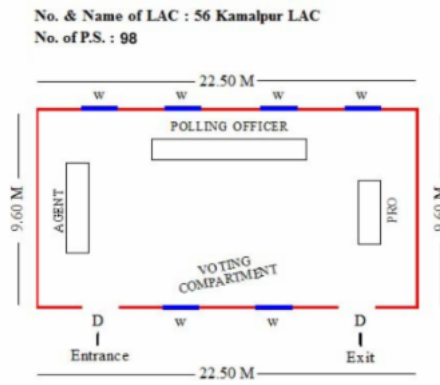

নিৰ্বাচক পঞ্জীয়ন বিষয়াৰ স্বাক্ষৰ

Nazri Naksha

Google Map View

Polling Station Building Front View

ভোটগ্ৰহন কেন্দ্ৰৰ সন্মুখৰ দৃশ্য

Cad View

Key MAP View

1 নাম : মনিষা কলিতা পিতাৰ নাম: মনি ৰাম কলিতা ঘৰ নং : 00 বয়স : 21 লিঙ্গ : মহিলা	VHQ0034991 ফটো উপলব্ধ	2 নাম : প্ৰিয়াশ্ৰী নাথ পিতাৰ নাম: লোহিত নাথ ঘৰ নং : 1 বয়স : 24 লিঙ্গ : মহিলা	JXG5975321 ফটো উপলব্ধ	3 নাম : ৰিপঞ্জয় দাস পিতাৰ নাম: চন্দ্ৰ ধৰ দাস ঘৰ নং : 01 বয়স : 22 লিঙ্গ : পুৰুষ	VHQ0114629 ফটো উপলব্ধ
4 নাম : দেবজানী ডেকা স্বামীৰ নাম: অমৃত ডেকা ঘৰ নং : 2 বয়স : 50 লিঙ্গ : মহিলা	JXG7637787 ফটো উপলব্ধ	5 নাম : ধুবজ্যোতি ডেকা মাতৃৰ নাম: দেবজানী ডেকা ঘৰ নং : 2 বয়স : 30 লিঙ্গ : পুৰুষ	JXG1837543 ফটো উপলব্ধ	E 6 নাম : চম্পা ডেকা পিতাৰ নাম: সত্য ৰাম ডেকা ঘৰ নং : 7 বয়স : 70 লিঙ্গ : মহিলা	JXG7637812 ফটো উপলব্ধ
7 নাম : গিতিকা ডেকা স্বামীৰ নাম: নিৰেন ডেকা ঘৰ নং : 3 বয়স : 45 লিঙ্গ : মহিলা	JXG7637834 ফটো উপলব্ধ	8 নাম : দীপক ডেকা পিতাৰ নাম: নিৰেন ডেকা ঘৰ নং : 3 বয়স : 25 লিঙ্গ : পুৰুষ	JXG0566570 ফটো উপলব্ধ	9 নাম : কমল ডেকা মাতৃৰ নাম: গীতিকা ডেকা ঘৰ নং : 3 বয়স : 23 লিঙ্গ : পুৰুষ	JXG5976634 ফটো উপলব্ধ
10 নাম : কামিনী কান্ত ডেকা পিতাৰ নাম: উবেন চন্দ্ৰ ডেকা ঘৰ নং : 8 বয়স : 67 লিঙ্গ : পুৰুষ	JXG7637845 ফটো উপলব্ধ	11 নাম : ৰীতামনি ডেকা স্বামীৰ নাম: কামিনী ডেকা ঘৰ নং : 8 বয়স : 62 লিঙ্গ : মহিলা	JXG7637856 ফটো উপলব্ধ	12 নাম : ধুবজ্যোতি ডেকা পিতাৰ নাম: কামিনী ডেকা ঘৰ নং : 8 বয়স : 41 লিঙ্গ : পুৰুষ	JXG7637867 ফটো উপলব্ধ
13 নাম : আনজুৱাৰা বেগম স্বামীৰ নাম: দিদাৰ হুছেইন ঘৰ নং : 4 বয়স : 35 লিঙ্গ : মহিলা	VHQ0117150 ফটো উপলব্ধ	14 নাম : নেকেশী ডেকা স্বামীৰ নাম: নাৰায়ণ ডেকা ঘৰ নং : 6 বয়স : 80 লিঙ্গ : মহিলা	JXG7637878 ফটো উপলব্ধ	15 নাম : গনেশ চন্দ্ৰ ডেকা পিতাৰ নাম: নাৰায়ণ ডেকা ঘৰ নং : 6 বয়স : 60 লিঙ্গ : পুৰুষ	JXG7637889 ফটো উপলব্ধ
16 নাম : কবিতা ডেকা স্বামীৰ নাম: গনেশ চন্দ্ৰ ডেকা ঘৰ নং : 6 বয়স : 45 লিঙ্গ : মহিলা	JXG7637890 ফটো উপলব্ধ	17 নাম : ৰিতু ডেকা পিতাৰ নাম: গনেশ ডেকা ঘৰ নং : 6 বয়স : 29 লিঙ্গ : পুৰুষ	JXG0254789 ফটো উপলব্ধ	18 নাম : নিৰঞ্জন ডেকা পিতাৰ নাম: গনেশ ডেকা ঘৰ নং : 6 বয়স : 25 লিঙ্গ : পুৰুষ	JXG0567206 ফটো উপলব্ধ
19 নাম : নিপু ডেকা পিতাৰ নাম: গনেশ ডেকা ঘৰ নং : 6 বয়স : 22 লিঙ্গ : পুৰুষ	JXG5951983 ফটো উপলব্ধ	20 নাম : ডালিমী কলিতা স্বামীৰ নাম: ধনেশ্বৰ ডেকা ঘৰ নং : 9 বয়স : 70 লিঙ্গ : মহিলা	JXG7637903 ফটো উপলব্ধ	21 নাম : ৰূপালী কলিতা স্বামীৰ নাম: কন্দৰ্প কলিতা ঘৰ নং : 9 বয়স : 39 লিঙ্গ : মহিলা	JXG0187872 ফটো উপলব্ধ
22 নাম : কন্দৰ্প কলিতা পিতাৰ নাম: ধনেশ্বৰ কলিতা ঘৰ নং : 9 বয়স : 32 লিঙ্গ : পুৰুষ	JXG0187823 ফটো উপলব্ধ	23 নাম : ভুবনেশ্বৰ ডেকা পিতাৰ নাম: তাৰিনী ডেকা ঘৰ নং : 8 বয়স : 52 লিঙ্গ : পুৰুষ	JXG7637958 ফটো উপলব্ধ	24 নাম : ৰজনী ডেকা পিতাৰ নাম: তাৰিনি ডেকা ঘৰ নং : 8 বয়স : 50 লিঙ্গ : পুৰুষ	JXG1445998 ফটো উপলব্ধ
25 নাম : কনিকা ডেকা স্বামীৰ নাম: ভুবনেশ্বৰ ডেকা ঘৰ নং : 8 বয়স : 45 লিঙ্গ : মহিলা	JXG7637969 ফটো উপলব্ধ	26 নাম : তপন ডেকা পিতাৰ নাম: তাৰিনী ডেকা ঘৰ নং : 8 বয়স : 42 লিঙ্গ : পুৰুষ	JXG7637981 ফটো উপলব্ধ	27 নাম : মঞ্জলা ডেকা স্বামীৰ নাম: তপন ডেকা ঘৰ নং : 8 বয়স : 38 লিঙ্গ : মহিলা	JXG0188144 ফটো উপলব্ধ
28 নাম : অপতি ডেকা স্বামীৰ নাম: ধৰনী ডেকা ঘৰ নং : 9 বয়স : 70 লিঙ্গ : মহিলা	JXG7637992 ফটো উপলব্ধ	29 নাম : সৰোজনী দাস ডেকা স্বামীৰ নাম: ৰঞ্জিত ডেকা ঘৰ নং : 9 বয়স : 52 লিঙ্গ : মহিলা	JXG1837269 ফটো উপলব্ধ	30 নাম : দণ্ডি ৰাম ডেকা পিতাৰ নাম: ধৰনী ডেকা ঘৰ নং : 9 বয়স : 48 লিঙ্গ : পুৰুষ	JXG7638019 ফটো উপলব্ধ