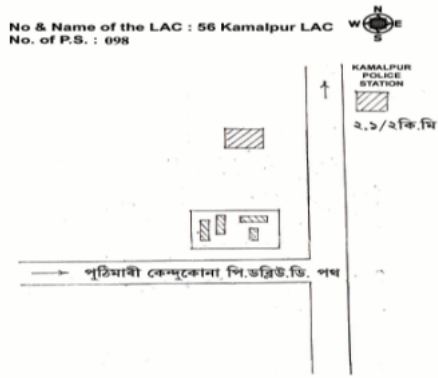

Nazri Naksha