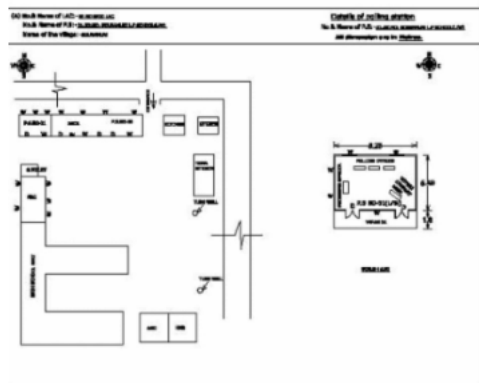

নিৰ্বাচক পঞ্জীয়ন বিষয়াৰ স্বাক্ষৰ

Nazri Naksha

Google Map View

Polling Station Building Front View

ভোটগ্ৰহন কেন্দ্ৰৰ সন্মুখৰ দৃশ্য

Cad View

Key MAP View

1 নাম : চিমা দাস স্বামীৰ নাম: দিপাংকৰ দাস ঘৰ নং : 0 বয়স : 28 লিঙ্গ : মহিলা	VHQ0032359 ফটো উপলব্ধ	2 নাম : দুৰ্গমনি হালৈ স্বামীৰ নাম: পুলুক হালৈ ঘৰ নং : 8 বয়স : 35 লিঙ্গ : মহিলা	GVT3139819 ফটো উপলব্ধ	3 নাম : পম্পি দাস কলিতা স্বামীৰ নাম: পংকজ কলিতা ঘৰ নং : 14 বয়স : 26 লিঙ্গ : মহিলা	GVT0397240 ফটো উপলব্ধ
4 নাম : দীপজ্যোতি দাস পিতাৰ নাম: নৰেশ্বৰ দাস ঘৰ নং : 24 বয়স : 30 লিঙ্গ : পুৰুষ	GVT0226506 ফটো উপলব্ধ	5 নাম : সীমান্ত দাস পিতাৰ নাম: সত্যৰাম দাস ঘৰ নং : 25 A বয়স : 26 লিঙ্গ : পুৰুষ	GVT0314153 ফটো উপলব্ধ	6 নাম : বৰ্ণালী কলিতা পিতাৰ নাম: বৰুণ কলিতা ঘৰ নং : 28 A বয়স : 25 লিঙ্গ : মহিলা	GVT0314559 ফটো উপলব্ধ
7 নাম : বিশ্বজিৎ দাস পিতাৰ নাম: ৰবিন দাস ঘৰ নং : 30 বয়স : 22 লিঙ্গ : পুৰুষ	GVT1192566 ফটো উপলব্ধ	8 নাম : নৱনীতা ডেকা স্বামীৰ নাম: তপন ডেকা ঘৰ নং : 38 বয়স : 39 লিঙ্গ : মহিলা	GVT3139795 ফটো উপলব্ধ	9 নাম : পম্পী তালুকদাৰ স্বামীৰ নাম: সঞ্জীৱ দাস ঘৰ নং : 42 বয়স : 28 লিঙ্গ : মহিলা	VHQ0095828 ফটো উপলব্ধ
10 নাম : জুৰি মজুমদাৰ পিতাৰ নাম: ধনেশ্বৰ দাস ঘৰ নং : 45 বয়স : 19 লিঙ্গ : মহিলা	VHQ0095281 ফটো উপলব্ধ	11 নাম : নবজ্যোতি দাশ পিতাৰ নাম: জীতেন দাশ ঘৰ নং : 46 বয়স : 22 লিঙ্গ : পুৰুষ	GVT0548834 ফটো উপলব্ধ	12 নাম : দুৰ্গমণি দাস পিতাৰ নাম: ভৈৰৱ দাস ঘৰ নং : 50 বয়স : 24 লিঙ্গ : মহিলা	GVT1246891 ফটো উপলব্ধ
13 নাম : বিনীতা দাস পিতাৰ নাম: ৰবিন দাস ঘৰ নং : 50 বয়স : 24 লিঙ্গ : মহিলা	VHQ0062356 ফটো উপলব্ধ	14 নাম : সোনমনি দাস পিতাৰ নাম: নৰেন দাস ঘৰ নং : 50 বয়স : 23 লিঙ্গ : মহিলা	VHQ0055632 ফটো উপলব্ধ	15 নাম : জোনমনি দাস পিতাৰ নাম: ভৈৰৱ দাস ঘৰ নং : 50 বয়স : 21 লিঙ্গ : মহিলা	VHQ0052605 ফটো উপলব্ধ
16 নাম : সোনধন কলিতা পিতাৰ নাম: ভোগিৰাম ঘৰ নং : 51 বয়স : 59 লিঙ্গ : পুৰুষ	GVT3136398 ফটো উপলব্ধ	17 নাম : কল্পনা কলিতা স্বামীৰ নাম: সোনধন কলিতা ঘৰ নং : 51 বয়স : 50 লিঙ্গ : মহিলা	GVT3136401 ফটো উপলব্ধ	18 নাম : পম্পীমণি কলিতা স্বামীৰ নাম: সোনধন কলিতা ঘৰ নং : 51 বয়স : 28 লিঙ্গ : মহিলা	GVT0229427 ফটো উপলব্ধ
19 নাম : মিৰা বেগম স্বামীৰ নাম: হৰিবৰ ৰহমান ঘৰ নং : 53 বয়স : 42 লিঙ্গ : মহিলা	GVT3139900 ফটো উপলব্ধ	20 নাম : কবিতা দাস স্বামীৰ নাম: বুলেন দাস ঘৰ নং : 55 বয়স : 37 লিঙ্গ : মহিলা	VHQ0051805 ফটো উপলব্ধ	21 নাম : ৰিম্পী কলিতা পিতাৰ নাম: বাৰেন কলিতা ঘৰ নং : 55 বয়স : 20 লিঙ্গ : মহিলা	VHQ0099408 ফটো উপলব্ধ
22 নাম : পাৰ্থ জ্যোতি ফুকন পিতাৰ নাম: ফুকন ডেকা ঘৰ নং : 60 বয়স : 27 লিঙ্গ : পুৰুষ	GVT0314096 ফটো উপলব্ধ	23 নাম : ৰিম্পী কলিতা পিতাৰ নাম: বাৰেন কলিতা ঘৰ নং : 60 বয়স : 19 লিঙ্গ : মহিলা	VHQ0132795 ফটো উপলব্ধ	24 নাম : অৰণজ্যোতি দাস পিতাৰ নাম: নকুল দাস ঘৰ নং : 92 বয়স : 23 লিঙ্গ : পুৰুষ	GVT0540278 ফটো উপলব্ধ
25 নাম : ভনীতা কলিতা পিতাৰ নাম: ৰামচৰণ কলিতা ঘৰ নং : 98 বয়স : 30 লিঙ্গ : মহিলা	GVT3139808 ফটো উপলব্ধ	26 নাম : ৰিজু মণি দাস পিতাৰ নাম: সমীন দাস ঘৰ নং : 76 বয়স : 28 লিঙ্গ : মহিলা	GVT0426908 ফটো উপলব্ধ	27 নাম : তৃষ্ণা দাস পিতাৰ নাম: সুনন্দ দাস ঘৰ নং : 83খ বয়স : 22 লিঙ্গ : মহিলা	GVT1192277 ফটো উপলব্ধ
28 নাম : মীৰা কলিতা স্বামীৰ নাম: বিনোদ কলিতা ঘৰ নং : 85 বয়স : 43 লিঙ্গ : মহিলা	GVT0134791 ফটো উপলব্ধ	29 নাম : বিনোদ কলিতা পিতাৰ নাম: গোলাক কলিতা ঘৰ নং : 85 বয়স : 43 লিঙ্গ : পুৰুষ	GVT0275669 ফটো উপলব্ধ	30 নাম : কালীপ্ৰসাদ দাস পিতাৰ নাম: টেঙা ৰাম দাস ঘৰ নং : 88 বয়স : 65 লিঙ্গ : পুৰুষ	GVT3138496 ফটো উপলব্ধ