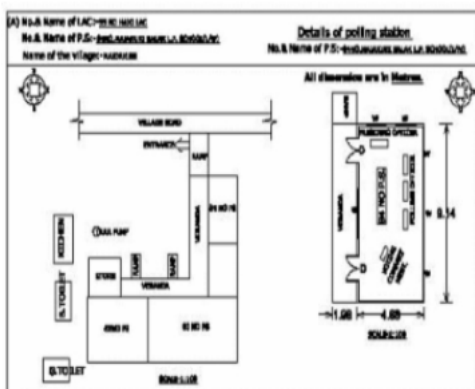

নিৰ্বাচক পঞ্জীয়ন বিষয়াৰ স্বাক্ষৰ

Nazri Naksha

Google Map View

Polling Station Building Front View

ভোটগ্ৰহন কেন্দ্ৰৰ সন্মুখৰ দৃশ্য

Cad View

Key MAP View

1 নাম : বুবল দাস পিতাৰ নাম: কল্প ঘৰ নং : 00 বয়স : 27 লিঙ্গ : পুৰুষ	VHQ0040568 ফটো উপলব্ধ	2 নাম : মিন্ট দাস পিতাৰ নাম: কানু ঘৰ নং : 00 বয়স : 26 লিঙ্গ : পুৰুষ	VHQ0043596 ফটো উপলব্ধ	3 নাম : মাধব দাস পিতাৰ নাম: মণিৰাম দাস ঘৰ নং : 00 বয়স : 23 লিঙ্গ : পুৰুষ	GVT1191055 ফটো উপলব্ধ
4 নাম : বিকাশ দাস পিতাৰ নাম: ইন্দ্ৰজিত দাস ঘৰ নং : 00 বয়স : 23 লিঙ্গ : পুৰুষ	GVT7085269 ফটো উপলব্ধ	5 নাম : সীমা ৰণী দাস স্বামীৰ নাম: চিৰঞ্জীব দাস ঘৰ নং : 00 বয়স : 22 লিঙ্গ : মহিলা	GVT1191733 ফটো উপলব্ধ	6 নাম : বিশ্বজিৎ দাস পিতাৰ নাম: ৰবিন দাস ঘৰ নং : 00 বয়স : 21 লিঙ্গ : পুৰুষ	GVT7052277 ফটো উপলব্ধ
7 নাম : অজয় দাস পিতাৰ নাম: কুহিত দাস ঘৰ নং : 00 বয়স : 21 লিঙ্গ : পুৰুষ	GVT7052764 ফটো উপলব্ধ	8 নাম : জিতু মনি দাস পিতাৰ নাম: বিপিন চন্দ্ৰ দাস ঘৰ নং : 00 বয়স : 21 লিঙ্গ : পুৰুষ	GVT7069255 ফটো উপলব্ধ	9 নাম : কৌশিক দাস পিতাৰ নাম: ৰঞ্জিত কুমাৰ দাস ঘৰ নং : 00 বয়স : 20 লিঙ্গ : পুৰুষ	VHQ0111831 ফটো উপলব্ধ
10 নাম : পংকজ কুমাৰ দাশ পিতাৰ নাম: আমিয়া কুমাৰ দাশ ঘৰ নং : 001 বয়স : 26 লিঙ্গ : পুৰুষ	GVT0588079 ফটো উপলব্ধ	11 নাম : জিতু কুমাৰ দাশ দাশ পিতাৰ নাম: অমিয়ো কুমাৰ দাশ ঘৰ নং : 001 বয়স : 23 লিঙ্গ : পুৰুষ	GVT0553941 ফটো উপলব্ধ	12 নাম : ডিপ্তী হাজৰিকা স্বামীৰ নাম: তপন হাজৰিকা ঘৰ নং : ২০ বয়স : 31 লিঙ্গ : মহিলা	GVT9140992 ফটো উপলব্ধ
13 নাম : পিংকি দেবী পিতাৰ নাম: ধনঞ্জয় শৰ্মা ঘৰ নং : ২০ বয়স : 31 লিঙ্গ : মহিলা	GVT9140743 ফটো উপলব্ধ	14 নাম : উজ্জল দাস মাতৃৰ নাম: বনুবালা দাস ঘৰ নং : 23 বয়স : 27 লিঙ্গ : পুৰুষ	GVT0520676 ফটো উপলব্ধ	15 নাম : মৰমী বেগম স্বামীৰ নাম: সবিৰ আলী ঘৰ নং : 34 বয়স : 29 লিঙ্গ : মহিলা	VHQ0056531 ফটো উপলব্ধ
16 নাম : জোনমনি দাস পিতাৰ নাম: মাধব দাস ঘৰ নং : ০৩৪ বয়স : 23 লিঙ্গ : পুৰুষ	GVT0348516 ফটো উপলব্ধ	17 নাম : লবিতা দাস স্বামীৰ নাম: দীপক দাস ঘৰ নং : ০৩৬ বয়স : 39 লিঙ্গ : মহিলা	GVT0000588 ফটো উপলব্ধ	18 নাম : কৰবী দাস স্বামীৰ নাম: নৰহৰি দাস ঘৰ নং : ০৩৬ বয়স : 34 লিঙ্গ : মহিলা	GVT0000596 ফটো উপলব্ধ
19 নাম : হেমন্ত দাস পিতাৰ নাম: সুৰেন দাস ঘৰ নং : ৩৮ বয়স : 32 লিঙ্গ : পুৰুষ	GVT9134569 ফটো উপলব্ধ	20 নাম : অবিনাশ দাস পিতাৰ নাম: গজিন দাস ঘৰ নং : ০৪১ বয়স : 25 লিঙ্গ : পুৰুষ	GVT0343269 ফটো উপলব্ধ	21 নাম : কংকনা দাস পিতাৰ নাম: কুশল দাস ঘৰ নং : 49 বয়স : 26 লিঙ্গ : মহিলা	GVT0575167 ফটো উপলব্ধ
22 নাম : ৰীতামনি দাস পিতাৰ নাম: বাবুল দাস ঘৰ নং : 61 বয়স : 31 লিঙ্গ : মহিলা	VHQ0028167 ফটো উপলব্ধ	23 নাম : দীপ জ্যোতি মেধি পিতাৰ নাম: মহাদেৱ মেধি ঘৰ নং : 67 বয়স : 22 লিঙ্গ : পুৰুষ	VHQ0108894 ফটো উপলব্ধ	24 নাম : নবনিতা মেধি পিতাৰ নাম: মহাদেৱ মেধি ঘৰ নং : 67 বয়স : 20 লিঙ্গ : মহিলা	VHQ0108886 ফটো উপলব্ধ
25 নাম : জিতু দাস পিতাৰ নাম: ৰঞ্জু দাস ঘৰ নং : ৭৬ বয়স : 27 লিঙ্গ : পুৰুষ	GVT0177360 ফটো উপলব্ধ	26 নাম : দুৰ্লভ কাইৰৱৰ্ত স্বামীৰ নাম: নয়ন ঘৰ নং : 108 বয়স : 28 লিঙ্গ : মহিলা	VHQ0047449 ফটো উপলব্ধ	27 নাম : অংকুৰ দাস পিতাৰ নাম: গজিন দাস ঘৰ নং : ১৩১ বয়স : 23 লিঙ্গ : পুৰুষ	GVT1201078 ফটো উপলব্ধ
28 নাম : ৰেখা দাশ স্বামীৰ নাম: হেমন্ত দাশ হেমন্ত দাশ ঘৰ নং : 132 বয়স : 32 লিঙ্গ : মহিলা	GVT0440537 ফটো উপলব্ধ	29 নাম : আকাশ দাস পিতাৰ নাম: ভবেন দাস ঘৰ নং : 145 বয়স : 25 লিঙ্গ : পুৰুষ	GVT0520700 ফটো উপলব্ধ	30 নাম : জয়ান্তী বালা দাস স্বামীৰ নাম: বাপুৰাম দাস ঘৰ নং : ১৯১ বয়স : 79 লিঙ্গ : মহিলা	GVT9134570 ফটো উপলব্ধ