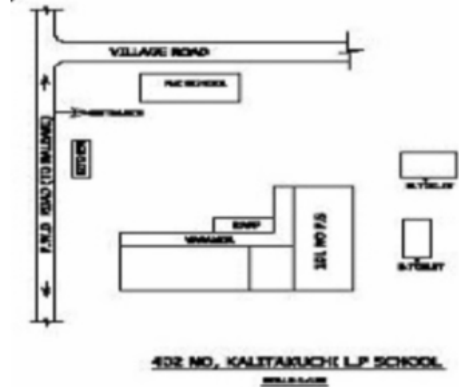

নিৰ্বাচক পঞ্জীয়ন বিষয়াৰ স্বাক্ষৰ

Nazri Naksha

Google Map View

Polling Station Building Front View

ভোটগ্ৰহন কেন্দ্ৰৰ সন্মুখৰ দৃশ্য

Cad View

Key MAP View

1 নাম : চাহিদৰ ৰহমান পিতাৰ নাম: ইদ্রিছ আলী ঘৰ নং : 0 বয়স : 24 লিঙ্গ : পুৰুষ	VHQ0015743 ফটো উপলব্ধ	2 নাম : পুতলী বেগম স্বামীৰ নাম: হজৰত আলী ঘৰ নং : 00 বয়স : 20 লিঙ্গ : মহিলা	VHQ0109785 ফটো উপলব্ধ	3 নাম : ইউসুফ আলী পিতাৰ নাম: খচনুৰ আলী ঘৰ নং : 1 বয়স : 59 লিঙ্গ : পুৰুষ	GVT9734569 ফটো উপলব্ধ
4 নাম : চকিনা বিবি স্বামীৰ নাম: ইউসুফ আলী ঘৰ নং : 1 বয়স : 54 লিঙ্গ : মহিলা	GVT9734570 ফটো উপলব্ধ	5 নাম : অনি বেগম পিতাৰ নাম: ইউচুফ আলী ঘৰ নং : 1 বয়স : 34 লিঙ্গ : মহিলা	GVT0588392 ফটো উপলব্ধ	6 নাম : আবেদ আলী পিতাৰ নাম: ইউচুফ আলী ঘৰ নং : 1 বয়স : 33 লিঙ্গ : পুৰুষ	GVT9734581 ফটো উপলব্ধ
7 নাম : মাজনী বেগম স্বামীৰ নাম: আবেদ আলী ঘৰ নং : 1 বয়স : 28 লিঙ্গ : মহিলা	GVT0177063 ফটো উপলব্ধ	8 নাম : তাৰিফুল আলী পিতাৰ নাম: ইউচুফ আলী ঘৰ নং : 1 বয়স : 26 লিঙ্গ : পুৰুষ	GVT0195867 ফটো উপলব্ধ	9 নাম : ইকৰাম হুছেইন পিতাৰ নাম: মকবুল হুছেইন ঘৰ নং : 1 বয়স : 25 লিঙ্গ : পুৰুষ	GVT1212224 ফটো উপলব্ধ
10 নাম : হৰমুজ আলী পিতাৰ নাম: আচান আলী ঘৰ নং : 2 বয়স : 64 লিঙ্গ : পুৰুষ	GVT9734592 ফটো উপলব্ধ	11 নাম : চামচন নেহাৰ বিবি স্বামীৰ নাম: হৰমুজ আলী ঘৰ নং : 2 বয়স : 59 লিঙ্গ : মহিলা	GVT9734605 ফটো উপলব্ধ	12 নাম : হজৰত আলী পিতাৰ নাম: হৰমুজ আলী ঘৰ নং : 2 বয়স : 37 লিঙ্গ : পুৰুষ	GVT9734616 ফটো উপলব্ধ
13 নাম : আব্দুল ফাৰুক পিতাৰ নাম: হৰমুজ আলী ঘৰ নং : 2 বয়স : 33 লিঙ্গ : পুৰুষ	GVT9734627 ফটো উপলব্ধ	14 নাম : আৰ্জিনা বেগম স্বামীৰ নাম: হজৰত আলী ঘৰ নং : 2 বয়স : 27 লিঙ্গ : মহিলা	GVT0451088 ফটো উপলব্ধ	15 নাম : আমিনুল হক পিতাৰ নাম: মইনুল হক ঘৰ নং : 04 বয়স : 21 লিঙ্গ : পুৰুষ	VHQ0007401 ফটো উপলব্ধ
16 নাম : আমিনুল হক পিতাৰ নাম: মইনুল হক ঘৰ নং : 04 বয়স : 20 লিঙ্গ : পুৰুষ	VHQ0007351 ফটো উপলব্ধ	17 নাম : কাদিৰ আলী পিতাৰ নাম: চেকেণ্ডাৰ আলী ঘৰ নং : 6 বয়স : 59 লিঙ্গ : পুৰুষ	GVT9734638 ফটো উপলব্ধ	18 নাম : চুফিয়া বেগম স্বামীৰ নাম: কাদিৰ আলী ঘৰ নং : 6 বয়স : 54 লিঙ্গ : মহিলা	GVT9734649 ফটো উপলব্ধ
19 নাম : মুক্তাৰ আলী পিতাৰ নাম: কাদিৰ আলী ঘৰ নং : 6 বয়স : 31 লিঙ্গ : পুৰুষ	GVT9742681 ফটো উপলব্ধ	20 নাম : নুৰিয়া বেগম স্বামীৰ নাম: মুক্তাৰ আলী ঘৰ নং : 6 বয়স : 26 লিঙ্গ : মহিলা	GVT0247213 ফটো উপলব্ধ	21 নাম : হাৰেজ আলী পিতাৰ নাম: হামিৰ আলী ঘৰ নং : 9 বয়স : 56 লিঙ্গ : পুৰুষ	GVT9734672 ফটো উপলব্ধ
22 নাম : ইছমাইল হুছেইন পিতাৰ নাম: হামিৰ আলী ঘৰ নং : 9 বয়স : 50 লিঙ্গ : পুৰুষ	GVT9734694 ফটো উপলব্ধ	23 নাম : মিনবাৰা বেগম স্বামীৰ নাম: হাৰেজ আলী ঘৰ নং : 9 বয়স : 49 লিঙ্গ : মহিলা	GVT9734683 ফটো উপলব্ধ	24 নাম : এলমিনা বেগম স্বামীৰ নাম: ইছমাইল হুছেইন ঘৰ নং : 9 বয়স : 42 লিঙ্গ : মহিলা	GVT9734707 ফটো উপলব্ধ
25 নাম : নাজমুল হুছেইন পিতাৰ নাম: হাৰেজ আলী ঘৰ নং : 9 বয়স : 28 লিঙ্গ : পুৰুষ	GVT9742614 ফটো উপলব্ধ	26 নাম : মফিদা খাতুন স্বামীৰ নাম: মুজাম্মিল আলী ঘৰ নং : 09 বয়স : 24 লিঙ্গ : মহিলা	GVT0570739 ফটো উপলব্ধ	27 নাম : ছাহনেব্বাজ হুছেইন পিতাৰ নাম: ইছমাইল হুছেইন ঘৰ নং : 7 বয়স : 22 লিঙ্গ : পুৰুষ	GVT1212109 ফটো উপলব্ধ
28 নাম : জেৰিফা বেগম পিতাৰ নাম: হাৰেজ আলী ঘৰ নং : 07 বয়স : 21 লিঙ্গ : মহিলা	GVT7049612 ফটো উপলব্ধ	29 নাম : ফাৰহানা চুলতানা পিতাৰ নাম: ইছমাইল হুছেইন ঘৰ নং : 7 বয়স : 19 লিঙ্গ : মহিলা	VHQ0066621 ফটো উপলব্ধ	30 নাম : নুৰদিন আলী পিতাৰ নাম: নজিৰ সেখ ঘৰ নং : 9 বয়স : 54 লিঙ্গ : পুৰুষ	GVT9734729 ফটো উপলব্ধ