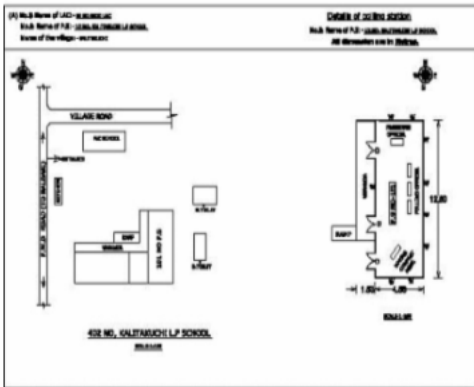

নিৰ্বাচক পঞ্জীয়ন বিষয়াৰ স্বাক্ষৰ

Nazri Naksha

Google Map View

Polling Station Building Front View

ভোটগ্ৰহন কেন্দ্ৰৰ সন্মুখৰ দৃশ্য

Cad View

Key MAP View

1 নাম : চাহিদৰ ৰহমান পিতাৰ নাম: ইদ্রিছ আলী ঘৰ নং : 0 বয়স : 24 লিঙ্গ : পুৰুষ	VHQ0015743 ফটো উপলব্ধ	2 নাম : পুতলী বেগম স্বামীৰ নাম: হজৰত আলী ঘৰ নং : 00 বয়স : 20 লিঙ্গ : মহিলা	VHQ0109785 ফটো উপলব্ধ	3 নাম : ইউসুফ আলী পিতাৰ নাম: খচনুৰ আলী ঘৰ নং : 1 বয়স : 59 লিঙ্গ : পুৰুষ	GVT9734569 ফটো উপলব্ধ
4 নাম : চকিনা বিবি স্বামীৰ নাম: ইউসুফ আলী ঘৰ নং : 1 বয়স : 54 লিঙ্গ : মহিলা	GVT9734570 ফটো উপলব্ধ	5 নাম : অনি বেগম পিতাৰ নাম: ইউচুফ আলী ঘৰ নং : 1 বয়স : 34 লিঙ্গ : মহিলা	GVT0588392 ফটো উপলব্ধ	6 নাম : আবেদ আলী পিতাৰ নাম: ইউচুফ আলী ঘৰ নং : 1 বয়স : 33 লিঙ্গ : পুৰুষ	GVT9734581 ফটো উপলব্ধ
7 নাম : মাজনী বেগম স্বামীৰ নাম: আবেদ আলী ঘৰ নং : 1 বয়স : 28 লিঙ্গ : মহিলা	GVT0177063 ফটো উপলব্ধ	8 নাম : তাৰিফুল আলী পিতাৰ নাম: ইউচুফ আলী ঘৰ নং : 1 বয়স : 26 লিঙ্গ : পুৰুষ	GVT0195867 ফটো উপলব্ধ	9 নাম : ইকৰাম হুছেইন পিতাৰ নাম: মকবুল হুছেইন ঘৰ নং : 1 বয়স : 25 লিঙ্গ : পুৰুষ	GVT1212224 ফটো উপলব্ধ
10 নাম : হৰমুজ আলী পিতাৰ নাম: আচান আলী ঘৰ নং : 2 বয়স : 64 লিঙ্গ : পুৰুষ	GVT9734592 ফটো উপলব্ধ	11 নাম : চামচন নেহাৰ বিবি স্বামীৰ নাম: হৰমুজ আলী ঘৰ নং : 2 বয়স : 59 লিঙ্গ : মহিলা	GVT9734605 ফটো উপলব্ধ	12 নাম : হজৰত আলী পিতাৰ নাম: হৰমুজ আলী ঘৰ নং : 2 বয়স : 37 লিঙ্গ : পুৰুষ	GVT9734616 ফটো উপলব্ধ
13 নাম : আব্দুল ফাৰুক পিতাৰ নাম: হৰমুজ আলী ঘৰ নং : 2 বয়স : 33 লিঙ্গ : পুৰুষ	GVT9734627 ফটো উপলব্ধ	14 নাম : আৰ্জিনা বেগম স্বামীৰ নাম: হজৰত আলী ঘৰ নং : 2 বয়স : 27 লিঙ্গ : মহিলা	GVT0451088 ফটো উপলব্ধ	15 নাম : আমিনুল হক পিতাৰ নাম: মইনুল হক ঘৰ নং : 04 বয়স : 21 লিঙ্গ : পুৰুষ	VHQ0007401 ফটো উপলব্ধ
16 নাম : আমিনুল হক পিতাৰ নাম: মইনুল হক ঘৰ নং : 04 বয়স : 20 লিঙ্গ : পুৰুষ	VHQ0007351 ফটো উপলব্ধ	17 নাম : কাদিৰ আলী পিতাৰ নাম: চেকেণ্ডাৰ আলী ঘৰ নং : 6 বয়স : 59 লিঙ্গ : পুৰুষ	GVT9734638 ফটো উপলব্ধ	18 নাম : চুফিয়া বেগম স্বামীৰ নাম: কাদিৰ আলী ঘৰ নং : 6 বয়স : 54 লিঙ্গ : মহিলা	GVT9734649 ফটো উপলব্ধ
19 নাম : মুক্তাৰ আলী পিতাৰ নাম: কাদিৰ আলী ঘৰ নং : 6 বয়স : 31 লিঙ্গ : পুৰুষ	GVT9742681 ফটো উপলব্ধ	20 নাম : নুৰিয়া বেগম স্বামীৰ নাম: মুক্তাৰ আলী ঘৰ নং : 6 বয়স : 26 লিঙ্গ : মহিলা	GVT0247213 ফটো উপলব্ধ	21 নাম : হাৰেজ আলী পিতাৰ নাম: হামিৰ আলী ঘৰ নং : 9 বয়স : 56 লিঙ্গ : পুৰুষ	GVT9734672 ফটো উপলব্ধ
22 নাম : ইছমাইল হুছেইন পিতাৰ নাম: হামিৰ আলী ঘৰ নং : 9 বয়স : 50 লিঙ্গ : পুৰুষ	GVT9734694 ফটো উপলব্ধ	23 নাম : মিনবাৰা বেগম স্বামীৰ নাম: হাৰেজ আলী ঘৰ নং : 9 বয়স : 49 লিঙ্গ : মহিলা	GVT9734683 ফটো উপলব্ধ	24 নাম : এলমিনা বেগম স্বামীৰ নাম: ইছমাইল হুছেইন ঘৰ নং : 9 বয়স : 42 লিঙ্গ : মহিলা	GVT9734707 ফটো উপলব্ধ
25 নাম : নাজমুল হুছেইন পিতাৰ নাম: হাৰেজ আলী ঘৰ নং : 9 বয়স : 28 লিঙ্গ : পুৰুষ	GVT9742614 ফটো উপলব্ধ	26 নাম : মফিদা খাতুন স্বামীৰ নাম: মুজাম্মিল আলী ঘৰ নং : 09 বয়স : 24 লিঙ্গ : মহিলা	GVT0570739 ফটো উপলব্ধ	27 নাম : ছাহনেব্বাজ হুছেইন পিতাৰ নাম: ইছমাইল হুছেইন ঘৰ নং : 7 বয়স : 22 লিঙ্গ : পুৰুষ	GVT1212109 ফটো উপলব্ধ
28 নাম : জেৰিফা বেগম পিতাৰ নাম: হাৰেজ আলী ঘৰ নং : 07 বয়স : 21 লিঙ্গ : মহিলা	GVT7049612 ফটো উপলব্ধ	29 নাম : ফাৰহানা চুলতানা পিতাৰ নাম: ইছমাইল হুছেইন ঘৰ নং : 7 বয়স : 19 লিঙ্গ : মহিলা	VHQ0066621 ফটো উপলব্ধ	30 নাম : নুৰদিন আলী পিতাৰ নাম: নজিৰ সেখ ঘৰ নং : 9 বয়স : 54 লিঙ্গ : পুৰুষ	GVT9734729 ফটো উপলব্ধ