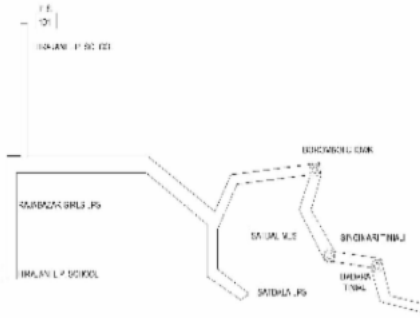

নিৰ্বাচক পঞ্জীয়ন বিষয়াৰ স্বাক্ষৰ

Nazri Naksha

Google Map View

Polling Station Building Front View

ভোটগ্ৰহন কেন্দ্ৰৰ সন্মুখৰ দৃশ্য

Cad View

Key MAP View

1 নাম : চাহিদৰ ৰহমান পিতাৰ নাম: ইদ্রিছ আলী ঘৰ নং : 0 বয়স : 24 লিঙ্গ : পুৰুষ	VHQ0015743 ফটো উপলব্ধ	2 নাম : পুতলী বেগম স্বামীৰ নাম: হজৰত আলী ঘৰ নং : 00 বয়স : 20 লিঙ্গ : মহিলা	VHQ0109785 ফটো উপলব্ধ	3 নাম : ইউসুফ আলী পিতাৰ নাম: খচনুৰ আলী ঘৰ নং : 1 বয়স : 59 লিঙ্গ : পুৰুষ	GVT9734569 ফটো উপলব্ধ
4 নাম : চকিনা বিবি স্বামীৰ নাম: ইউসুফ আলী ঘৰ নং : 1 বয়স : 54 লিঙ্গ : মহিলা	GVT9734570 ফটো উপলব্ধ	5 নাম : অনি বেগম পিতাৰ নাম: ইউচুফ আলী ঘৰ নং : 1 বয়স : 34 লিঙ্গ : মহিলা	GVT0588392 ফটো উপলব্ধ	6 নাম : আবেদ আলী পিতাৰ নাম: ইউচুফ আলী ঘৰ নং : 1 বয়স : 33 লিঙ্গ : পুৰুষ	GVT9734581 ফটো উপলব্ধ
7 নাম : মাজনী বেগম স্বামীৰ নাম: আবেদ আলী ঘৰ নং : 1 বয়স : 28 লিঙ্গ : মহিলা	GVT0177063 ফটো উপলব্ধ	8 নাম : তাৰিফুল আলী পিতাৰ নাম: ইউচুফ আলী ঘৰ নং : 1 বয়স : 26 লিঙ্গ : পুৰুষ	GVT0195867 ফটো উপলব্ধ	9 নাম : ইকৰাম হুছেইন পিতাৰ নাম: মকবুল হুছেইন ঘৰ নং : 1 বয়স : 25 লিঙ্গ : পুৰুষ	GVT1212224 ফটো উপলব্ধ
10 নাম : হৰমুজ আলী পিতাৰ নাম: আচান আলী ঘৰ নং : 2 বয়স : 64 লিঙ্গ : পুৰুষ	GVT9734592 ফটো উপলব্ধ	11 নাম : চামচন নেহাৰ বিবি স্বামীৰ নাম: হৰমুজ আলী ঘৰ নং : 2 বয়স : 59 লিঙ্গ : মহিলা	GVT9734605 ফটো উপলব্ধ	12 নাম : হজৰত আলী পিতাৰ নাম: হৰমুজ আলী ঘৰ নং : 2 বয়স : 37 লিঙ্গ : পুৰুষ	GVT9734616 ফটো উপলব্ধ
13 নাম : আব্দুল ফাৰুক পিতাৰ নাম: হৰমুজ আলী ঘৰ নং : 2 বয়স : 33 লিঙ্গ : পুৰুষ	GVT9734627 ফটো উপলব্ধ	14 নাম : আৰ্জিনা বেগম স্বামীৰ নাম: হজৰত আলী ঘৰ নং : 2 বয়স : 27 লিঙ্গ : মহিলা	GVT0451088 ফটো উপলব্ধ	15 নাম : আমিনুল হক পিতাৰ নাম: মইনুল হক ঘৰ নং : 04 বয়স : 21 লিঙ্গ : পুৰুষ	VHQ0007401 ফটো উপলব্ধ
16 নাম : আমিনুল হক পিতাৰ নাম: মইনুল হক ঘৰ নং : 04 বয়স : 20 লিঙ্গ : পুৰুষ	VHQ0007351 ফটো উপলব্ধ	17 নাম : কাদিৰ আলী পিতাৰ নাম: চেকেণ্ডাৰ আলী ঘৰ নং : 6 বয়স : 59 লিঙ্গ : পুৰুষ	GVT9734638 ফটো উপলব্ধ	18 নাম : চুফিয়া বেগম স্বামীৰ নাম: কাদিৰ আলী ঘৰ নং : 6 বয়স : 54 লিঙ্গ : মহিলা	GVT9734649 ফটো উপলব্ধ
19 নাম : মুক্তাৰ আলী পিতাৰ নাম: কাদিৰ আলী ঘৰ নং : 6 বয়স : 31 লিঙ্গ : পুৰুষ	GVT9742681 ফটো উপলব্ধ	20 নাম : নুৰিয়া বেগম স্বামীৰ নাম: মুক্তাৰ আলী ঘৰ নং : 6 বয়স : 26 লিঙ্গ : মহিলা	GVT0247213 ফটো উপলব্ধ	21 নাম : হাৰেজ আলী পিতাৰ নাম: হামিৰ আলী ঘৰ নং : 9 বয়স : 56 লিঙ্গ : পুৰুষ	GVT9734672 ফটো উপলব্ধ
22 নাম : ইছমাইল হুছেইন পিতাৰ নাম: হামিৰ আলী ঘৰ নং : 9 বয়স : 50 লিঙ্গ : পুৰুষ	GVT9734694 ফটো উপলব্ধ	23 নাম : মিনবাৰা বেগম স্বামীৰ নাম: হাৰেজ আলী ঘৰ নং : 9 বয়স : 49 লিঙ্গ : মহিলা	GVT9734683 ফটো উপলব্ধ	24 নাম : এলমিনা বেগম স্বামীৰ নাম: ইছমাইল হুছেইন ঘৰ নং : 9 বয়স : 42 লিঙ্গ : মহিলা	GVT9734707 ফটো উপলব্ধ
25 নাম : নাজমুল হুছেইন পিতাৰ নাম: হাৰেজ আলী ঘৰ নং : 9 বয়স : 28 লিঙ্গ : পুৰুষ	GVT9742614 ফটো উপলব্ধ	26 নাম : মফিদা খাতুন স্বামীৰ নাম: মুজাম্মিল আলী ঘৰ নং : 09 বয়স : 24 লিঙ্গ : মহিলা	GVT0570739 ফটো উপলব্ধ	27 নাম : ছাহনেব্বাজ হুছেইন পিতাৰ নাম: ইছমাইল হুছেইন ঘৰ নং : 7 বয়স : 22 লিঙ্গ : পুৰুষ	GVT1212109 ফটো উপলব্ধ
28 নাম : জেৰিফা বেগম পিতাৰ নাম: হাৰেজ আলী ঘৰ নং : 07 বয়স : 21 লিঙ্গ : মহিলা	GVT7049612 ফটো উপলব্ধ	29 নাম : ফাৰহানা চুলতানা পিতাৰ নাম: ইছমাইল হুছেইন ঘৰ নং : 7 বয়স : 19 লিঙ্গ : মহিলা	VHQ0066621 ফটো উপলব্ধ	30 নাম : নুৰদিন আলী পিতাৰ নাম: নজিৰ সেখ ঘৰ নং : 9 বয়স : 54 লিঙ্গ : পুৰুষ	GVT9734729 ফটো উপলব্ধ