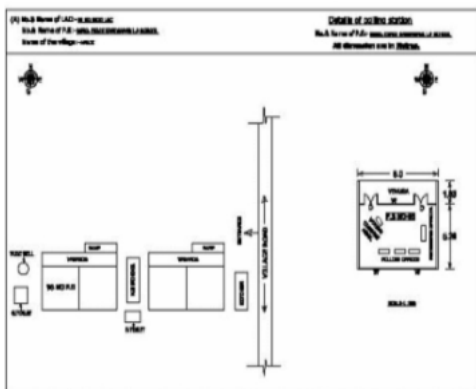

নিৰ্বাচক পঞ্জীয়ন বিষয়াৰ স্বাক্ষৰ

Nazri Naksha

Google Map View

Polling Station Building Front View

ভোটগ্ৰহন কেন্দ্ৰৰ সন্মুখৰ দৃশ্য

Cad View

Key MAP View

1 নাম : জাহেৰা খাতুন স্বামীৰ নাম: গেন্দা মোল্লা ঘৰ নং : 1 বয়স : 79 লিঙ্গ : মহিলা	GVT9334570 ফটো উপলব্ধ	2 নাম : ফুলচান মোল্লা পিতাৰ নাম: গেন্দা মোল্লা ঘৰ নং : 1 বয়স : 59 লিঙ্গ : পুৰুষ	GVT9334581 ফটো উপলব্ধ	3 নাম : আমিনা খাতুন স্বামীৰ নাম: ফুলচান মোল্লা ঘৰ নং : 1 বয়স : 54 লিঙ্গ : মহিলা	GVT9334592 ফটো উপলব্ধ
4 নাম : নালচান মোল্লা পিতাৰ নাম: গেন্দা মোল্লা ঘৰ নং : 1 বয়স : 54 লিঙ্গ : পুৰুষ	GVT9334605 ফটো উপলব্ধ	5 নাম : আইতান খাতুন স্বামীৰ নাম: নীলচান মোল্লা ঘৰ নং : 1 বয়স : 49 লিঙ্গ : মহিলা	GVT9334616 ফটো উপলব্ধ	6 নাম : বদীয়ত জামাল মোল্লা পিতাৰ নাম: গেন্দা মোল্লা ঘৰ নং : 1 বয়স : 47 লিঙ্গ : পুৰুষ	GVT9334627 ফটো উপলব্ধ
7 নাম : নুৰতানু খাতুন স্বামীৰ নাম: বদীয়ত মোল্লা ঘৰ নং : 1 বয়স : 41 লিঙ্গ : মহিলা	GVT9334638 ফটো উপলব্ধ	8 নাম : ইজাজুল হক পিতাৰ নাম: নীলচান মোল্লা ঘৰ নং : 1 বয়স : 27 লিঙ্গ : পুৰুষ	GVT0323998 ফটো উপলব্ধ	9 নাম : জেহেৰুল মোল্লা পিতাৰ নাম: গেন্দা মোল্লা ঘৰ নং : 1 বয়স : 26 লিঙ্গ : পুৰুষ	GVT0368605 ফটো উপলব্ধ
10 নাম : মমতাজ বেগম স্বামীৰ নাম: ইজাজুল হক ঘৰ নং : 1 বয়স : 25 লিঙ্গ : মহিলা	GVT0324673 ফটো উপলব্ধ	11 নাম : নুৰ মহম্মদ মোল্লা পিতাৰ নাম: বদীয়ত জামাল মুল্লা ঘৰ নং : 01 বয়স : 25 লিঙ্গ : পুৰুষ	VHQ0013631 ফটো উপলব্ধ	12 নাম : নুৰ হুছেইন পিতাৰ নাম: বদীয়ত জামাল মোল্লা ঘৰ নং : 1 বয়স : 21 লিঙ্গ : পুৰুষ	VHQ0072827 ফটো উপলব্ধ
13 নাম : আমিনুল মোল্লা পিতাৰ নাম: ফুলচান মোল্লা ঘৰ নং : 1 বয়স : 19 লিঙ্গ : পুৰুষ	VHQ0115170 ফটো উপলব্ধ	14 নাম : মিৰচাফ আলী পিতাৰ নাম: কলি মুদ্দিন ঘৰ নং : 2 বয়স : 61 লিঙ্গ : পুৰুষ	GVT9334649 ফটো উপলব্ধ	15 নাম : নবিৰণ নেছা স্বামীৰ নাম: মিৰচাফ আলী ঘৰ নং : 2 বয়স : 54 লিঙ্গ : মহিলা	GVT9334650 ফটো উপলব্ধ
# 16 নাম : নুৰুলহক আলী পিতাৰ নাম: কাদেৰ আলী ঘৰ নং : 2ক বয়স : 39 লিঙ্গ : পুৰুষ	GVT9334683 ফটো উপলব্ধ	# 17 নাম : আনাৰ আলী পিতাৰ নাম: কাদেৰ আলী ঘৰ নং : 2ক বয়স : 32 লিঙ্গ : পুৰুষ	GVT9343311 ফটো উপলব্ধ	18 নাম : নয়মুদ্দিন আলী পিতাৰ নাম: মিৰচাফ আলী ঘৰ নং : 2 বয়স : 31 লিঙ্গ : পুৰুষ	GVT9343708 ফটো উপলব্ধ
# 19 নাম : তৈইমুদ্দিন আহমেদ পিতাৰ নাম: মিৰচাফ আলী ঘৰ নং : 2 বয়স : 30 লিঙ্গ : পুৰুষ	GVT0048827 ফটো উপলব্ধ	20 নাম : আজ্জাৰা বেগম স্বামীৰ নাম: নয়মুদ্দিন আলী ঘৰ নং : 2 বয়স : 22 লিঙ্গ : মহিলা	GVT1213511 ফটো উপলব্ধ	21 নাম : জয়তন বেগম স্বামীৰ নাম: আনাৰ আলী ঘৰ নং : 2ক বয়স : 25 লিঙ্গ : মহিলা	GVT0403170 ফটো উপলব্ধ
22 নাম : নুৰতান বেগম স্বামীৰ নাম: কাদেৰ আলী ঘৰ নং : 2ক বয়স : 64 লিঙ্গ : মহিলা	GVT9334672 ফটো উপলব্ধ	23 নাম : হজৰত আলী পিতাৰ নাম: দৌলন আলী ঘৰ নং : 2খ বয়স : 51 লিঙ্গ : পুৰুষ	GVT9334694 ফটো উপলব্ধ	24 নাম : নাইলি বেগম স্বামীৰ নাম: হজৰত আলী ঘৰ নং : 2খ বয়স : 45 লিঙ্গ : মহিলা	GVT9334707 ফটো উপলব্ধ
25 নাম : তাছিবন বেগম স্বামীৰ নাম: নুৰুল হক ঘৰ নং : 2ক বয়স : 31 লিঙ্গ : মহিলা	GVT9343684 ফটো উপলব্ধ	26 নাম : বাদাছাহ আলী পিতাৰ নাম: চাত্তাৰ আলী ঘৰ নং : 3 বয়স : 64 লিঙ্গ : পুৰুষ	GVT9334718 ফটো উপলব্ধ	27 নাম : জয়গন নেছা স্বামীৰ নাম: বাদাছাহ আলী ঘৰ নং : 3 বয়স : 54 লিঙ্গ : মহিলা	GVT9334729 ফটো উপলব্ধ
28 নাম : জেহেৰুল আলী পিতাৰ নাম: বাদাছাহ আলী ঘৰ নং : 3 বয়স : 24 লিঙ্গ : পুৰুষ	GVT1213610 ফটো উপলব্ধ	29 নাম : জেছমিনা বেগম স্বামীৰ নাম: জেহেৰুল আলী ঘৰ নং : 3 বয়স : 23 লিঙ্গ : মহিলা	GVT1213636 ফটো উপলব্ধ	30 নাম : জাহেদুল ইছলাম পিতাৰ নাম: বাদাছাহ আলী ঘৰ নং : 3 বয়স : 22 লিঙ্গ : পুৰুষ	GVT1213628 ফটো উপলব্ধ