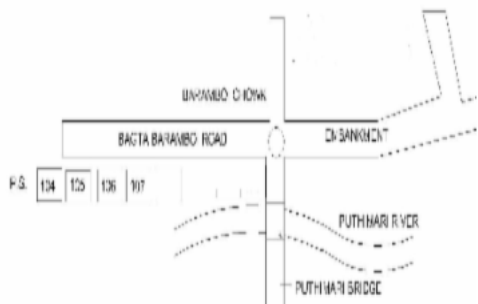

Nazri Naksha