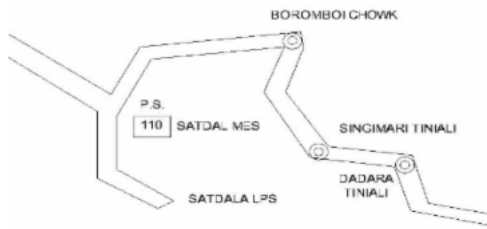

Nazri Naksha