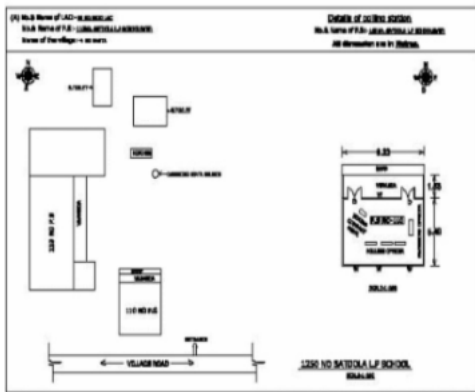

নিৰ্বাচক পঞ্জীয়ন বিষয়াৰ স্বাক্ষৰ

Nazri Naksha

Google Map View

Polling Station Building Front View

ভোটগ্ৰহন কেন্দ্ৰৰ সন্মুখৰ দৃশ্য

Cad View

Key MAP View

1 নাম : ৰাজু দাস পিতাৰ নাম: জগনাথ দাস ঘৰ নং : 00 বয়স : 44 লিঙ্গ : পুৰুষ	GVT0468801 ফটো উপলব্ধ	2 নাম : লক্ষী দাস স্বামীৰ নাম: ৰাজু দাস ঘৰ নং : 00 বয়স : 30 লিঙ্গ : মহিলা	GVT0324913 ফটো উপলব্ধ	3 নাম : ৰূপজ্যোতি দাস পিতাৰ নাম: সোন চন্দ্ৰ দাস ঘৰ নং : 00 বয়স : 22 লিঙ্গ : পুৰুষ	VHQ0105619 ফটো উপলব্ধ
4 নাম : নাউমন দাস পিতাৰ নাম: লক্ষী দাস ঘৰ নং : 1 বয়স : 74 লিঙ্গ : পুৰুষ	GVT0453647 ফটো উপলব্ধ	5 নাম : বিজুলী দাস স্বামীৰ নাম: নাউমন দাস ঘৰ নং : 1 বয়স : 69 লিঙ্গ : মহিলা	GVT0453597 ফটো উপলব্ধ	6 নাম : খৰ্গেশ্বৰ দাস পিতাৰ নাম: নাউমন দাস ঘৰ নং : 1 বয়স : 48 লিঙ্গ : পুৰুষ	GVT0453530 ফটো উপলব্ধ
7 নাম : সবু দাস পিতাৰ নাম: গনাক দাস ঘৰ নং : 1 বয়স : 44 লিঙ্গ : পুৰুষ	GVT1070479 ফটো উপলব্ধ	8 নাম : ইন্দ্ৰ দাস স্বামীৰ নাম: খৰ্গেশ্বৰ দাস ঘৰ নং : 1 বয়স : 39 লিঙ্গ : মহিলা	GVT0453498 ফটো উপলব্ধ	9 নাম : বিমল দাস পিতাৰ নাম: নাউমন দাস ঘৰ নং : 1 বয়স : 38 লিঙ্গ : পুৰুষ	GVT1070537 ফটো উপলব্ধ
10 নাম : সূৰ্য্য বতী দাস স্বামীৰ নাম: সবু দাস ঘৰ নং : 1 বয়স : 36 লিঙ্গ : মহিলা	GVT1070480 ফটো উপলব্ধ	11 নাম : পাপৰি দাস পিতাৰ নাম: প্ৰদীপ দাস ঘৰ নং : 1 বয়স : 35 লিঙ্গ : মহিলা	GVT1070117 ফটো উপলব্ধ	12 নাম : বিলকিছ বেগম স্বামীৰ নাম: আইনাল হক ঘৰ নং : 1 বয়স : 34 লিঙ্গ : মহিলা	GVT0452813 ফটো উপলব্ধ
13 নাম : জোনতি দাস স্বামীৰ নাম: বিমল দাস ঘৰ নং : 1 বয়স : 29 লিঙ্গ : মহিলা	GVT0000927 ফটো উপলব্ধ	14 নাম : চয়নিকা মালাকাৰ পিতাৰ নাম: বাবুল মালাকাৰ ঘৰ নং : 1 বয়স : 26 লিঙ্গ : মহিলা	GVT0421016 ফটো উপলব্ধ	15 নাম : অপৰ্ব মালাকাৰ পিতাৰ নাম: বুবুল মালাকাৰ ঘৰ নং : 1 বয়স : 26 লিঙ্গ : পুৰুষ	GVT0424630 ফটো উপলব্ধ
16 নাম : জ্যোতিষা মালাকাৰ পিতাৰ নাম: চিৰিত মালাকাৰ ঘৰ নং : 2 বয়স : 25 লিঙ্গ : মহিলা	GVT0438309 ফটো উপলব্ধ	17 নাম : সুমন জ্যোতি দাস মাতৃৰ নাম: অনিতা দাস ঘৰ নং : 22 বয়স : 33 লিঙ্গ : পুৰুষ	GVT1070366 ফটো উপলব্ধ	18 নাম : অঞ্জুমা বেগম স্বামীৰ নাম: ৰাহিম আলী ঘৰ নং : 23 বয়স : 28 লিঙ্গ : মহিলা	GVT0429779 ফটো উপলব্ধ
19 নাম : মতীক আলী পিতাৰ নাম: খছনুৰ আলী ঘৰ নং : 28 বয়স : 59 লিঙ্গ : পুৰুষ	GVT1064568 ফটো উপলব্ধ	20 নাম : বিবিজান বিবি স্বামীৰ নাম: মতি আলী ঘৰ নং : 28 বয়স : 54 লিঙ্গ : মহিলা	GVT1064579 ফটো উপলব্ধ	21 নাম : মনহেৰ আলী আলী পিতাৰ নাম: মতি আলী ঘৰ নং : 28 বয়স : 42 লিঙ্গ : পুৰুষ	GVT1064580 ফটো উপলব্ধ
22 নাম : মসলেছ আলী পিতাৰ নাম: মতি আলী ঘৰ নং : 28 বয়স : 39 লিঙ্গ : পুৰুষ	GVT1067307 ফটো উপলব্ধ	23 নাম : চাণীৱাৰা বেগম পিতাৰ নাম: আদিৰ আলী ঘৰ নং : 28 বয়স : 30 লিঙ্গ : মহিলা	GVT0291062 ফটো উপলব্ধ	24 নাম : নাজিৰ আলী পিতাৰ নাম: মতি আলী আলী ঘৰ নং : 28 বয়স : 29 লিঙ্গ : পুৰুষ	GVT0072249 ফটো উপলব্ধ
25 নাম : হৰেণ চন্দ্ৰ দাস পিতাৰ নাম: হৰেকান্ত দাস ঘৰ নং : 31 বয়স : 66 লিঙ্গ : পুৰুষ	GVT1068946 ফটো উপলব্ধ	26 নাম : জ্যোত্স্না দাস স্বামীৰ নাম: হৰেন দাস ঘৰ নং : 31 বয়স : 59 লিঙ্গ : মহিলা	GVT1064591 ফটো উপলব্ধ	27 নাম : প্ৰশান্ত দাস পিতাৰ নাম: হৰেন দাস ঘৰ নং : 31 বয়স : 37 লিঙ্গ : পুৰুষ	GVT1064604 ফটো উপলব্ধ
28 নাম : অনপমা দাস স্বামীৰ নাম: মানৱ দাস ঘৰ নং : 32 বয়স : 30 লিঙ্গ : মহিলা	GVT1152768 ফটো উপলব্ধ	29 নাম : ৰুমী দাস স্বামীৰ নাম: ৰিতু দাস ঘৰ নং : 35 বয়স : 35 লিঙ্গ : মহিলা	GVT0184895 ফটো উপলব্ধ	30 নাম : মঞ্জুআৰা বেগম স্বামীৰ নাম: আজিজুৰ ৰহমান ঘৰ নং : 45 বয়স : 30 লিঙ্গ : মহিলা	GVT0325647 ফটো উপলব্ধ