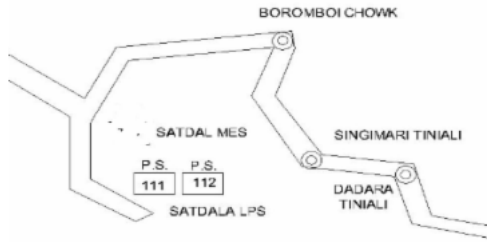

Nazri Naksha