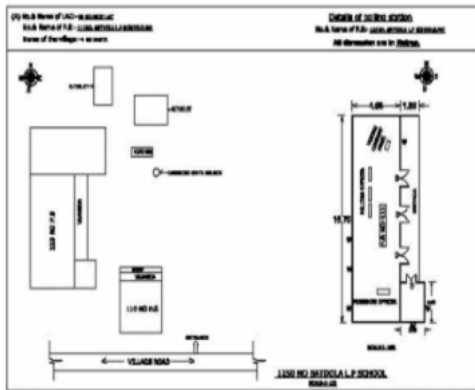

নিৰ্বাচক পঞ্জীয়ন বিষয়াৰ স্বাক্ষৰ

Nazri Naksha

Google Map View

Polling Station Building Front View

ভোটগ্ৰহন কেন্দ্ৰৰ সন্মুখৰ দৃশ্য

Cad View

Key MAP View

1 নাম : মন্দীপা দাস স্বামীৰ নাম: ধুব জ্যোতি দাস ঘৰ নং : 0 বয়স : 32 লিঙ্গ : মহিলা	GVT1182104 ফটো উপলব্ধ	2 নাম : মৌচুমী দাশ মাতৃৰ নাম: নিমলা দাশ ঘৰ নং : 00 বয়স : 22 লিঙ্গ : মহিলা	GVT1191790 ফটো উপলব্ধ	3 নাম : বাবুল মালাকাৰ পিতাৰ নাম: দমন মালাকাৰ ঘৰ নং : 1 বয়স : 49 লিঙ্গ : পুৰুষ	GVT1074573 ফটো উপলব্ধ
4 নাম : কল্পনা মালাকাৰ স্বামীৰ নাম: বাবুল মালাকাৰ ঘৰ নং : 1 বয়স : 44 লিঙ্গ : মহিলা	GVT1074584 ফটো উপলব্ধ	5 নাম : লুকুমনি দাস স্বামীৰ নাম: বৈকুণ্ঠ দাস ঘৰ নং : 1 বয়স : 34 লিঙ্গ : মহিলা	GVT0432831 ফটো উপলব্ধ	6 নাম : নিৰাজ দাস পিতাৰ নাম: অমৰিত চ. দাস ঘৰ নং : 1 বয়স : 26 লিঙ্গ : পুৰুষ	GVT0459750 ফটো উপলব্ধ
7 নাম : বুবুল মালাকাৰ পিতাৰ নাম: দমন মালাকাৰ ঘৰ নং : 1 বয়স : 46 লিঙ্গ : পুৰুষ	GVT1074595 ফটো উপলব্ধ	8 নাম : পূৰ্বী মালাকাৰ স্বামীৰ নাম: বুবুল মালাকাৰ ঘৰ নং : 1 বয়স : 42 লিঙ্গ : মহিলা	GVT1074608 ফটো উপলব্ধ	9 নাম : নাৰায়ন মালাকাৰ পিতাৰ নাম: ফেচাৰাম মালাকাৰ ঘৰ নং : 2 বয়স : 84 লিঙ্গ : পুৰুষ	GVT1074619 ফটো উপলব্ধ
10 নাম : সুমিত্ৰা মালাকাৰ স্বামীৰ নাম: নাৰায়ন মালাকাৰ ঘৰ নং : 2 বয়স : 69 লিঙ্গ : মহিলা	GVT1074620 ফটো উপলব্ধ	S 11 নাম : প্ৰণিতা মালাকাৰ পিতাৰ নাম: নাৰায়ন মালাকাৰ ঘৰ নং : 2 বয়স : 39 লিঙ্গ : মহিলা	GVT1074631 ফটো উপলব্ধ	12 নাম : ৰঞ্জিত মালাকাৰ পিতাৰ নাম: নাৰায়ন মালাকাৰ ঘৰ নং : 2 বয়স : 37 লিঙ্গ : পুৰুষ	GVT1074642 ফটো উপলব্ধ
13 নাম : বাবুল দাস পিতাৰ নাম: নমল দাস ঘৰ নং : 3 বয়স : 59 লিঙ্গ : পুৰুষ	GVT1074653 ফটো উপলব্ধ	14 নাম : সৰলা দাস স্বামীৰ নাম: বাবুল দাস ঘৰ নং : 3 বয়স : 49 লিঙ্গ : মহিলা	GVT1074664 ফটো উপলব্ধ	15 নাম : গোবিন্দ দাস পিতাৰ নাম: বাবুল দাস ঘৰ নং : 3 বয়স : 37 লিঙ্গ : পুৰুষ	GVT1074675 ফটো উপলব্ধ
16 নাম : কৃষ্ণ দাস পিতাৰ নাম: বাবুল চন্দ্ৰ দাস ঘৰ নং : 3 বয়স : 30 লিঙ্গ : পুৰুষ	GVT2078720 ফটো উপলব্ধ	17 নাম : মিন মালাকাৰ স্বামীৰ নাম: প্ৰাণেশ্বৰ মালাকাৰ ঘৰ নং : 8 বয়স : 57 লিঙ্গ : মহিলা	GVT1074697 ফটো উপলব্ধ	18 নাম : শৈলেন্দ্ৰ মালাকাৰ পিতাৰ নাম: প্ৰাণেশ্বৰ মালাকাৰ ঘৰ নং : 8 বয়স : 37 লিঙ্গ : পুৰুষ	GVT1074711 ফটো উপলব্ধ
19 নাম : বিজমনি মালাকাৰ পিতাৰ নাম: প্ৰাণেশ্বৰ মালাকাৰ ঘৰ নং : 8 বয়স : 36 লিঙ্গ : পুৰুষ	GVT1074700 ফটো উপলব্ধ	20 নাম : নৱজ্যোতি দাস পিতাৰ নাম: বসন্ত দাস ঘৰ নং : 08 বয়স : 27 লিঙ্গ : পুৰুষ	GVT0270710 ফটো উপলব্ধ	21 নাম : নয়ন জ্যোতি দাস পিতাৰ নাম: বসন্ত দাস ঘৰ নং : 08 বয়স : 26 লিঙ্গ : পুৰুষ	GVT0270884 ফটো উপলব্ধ
22 নাম : জয়শ্ৰী দাস স্বামীৰ নাম: ইজয় দাস ঘৰ নং : 4 নং বাগটী বয়স : 26 লিঙ্গ : মহিলা	GVT0433292 ফটো উপলব্ধ	23 নাম : তৰা মালাকাৰ স্বামীৰ নাম: প্ৰফুল্ল মালাকাৰ ঘৰ নং : 5 বয়স : 57 লিঙ্গ : মহিলা	GVT1074722 ফটো উপলব্ধ	24 নাম : পিতাম্বৰ দাস পিতাৰ নাম: ভদ্ৰ দাস ঘৰ নং : 6 বয়স : 59 লিঙ্গ : পুৰুষ	GVT1074733 ফটো উপলব্ধ
25 নাম : আৰতী দাস স্বামীৰ নাম: পিতাম্বৰ দাস ঘৰ নং : 6 বয়স : 57 লিঙ্গ : মহিলা	GVT1074744 ফটো উপলব্ধ	26 নাম : তপন দাস পিতাৰ নাম: পিতাম্বৰ দাস ঘৰ নং : 6 বয়স : 37 লিঙ্গ : পুৰুষ	GVT1074755 ফটো উপলব্ধ	27 নাম : ৰিতামণি দাস স্বামীৰ নাম: নিৰঞ্জন দাস ঘৰ নং : 9 বয়স : 30 লিঙ্গ : মহিলা	GVT1082139 ফটো উপলব্ধ
28 নাম : শ্যামা দাস পিতাৰ নাম: মিঠাৰাম দাস ঘৰ নং : 8 বয়স : 80 লিঙ্গ : পুৰুষ	GVT1074766 ফটো উপলব্ধ	29 নাম : ছবিনী দাস স্বামীৰ নাম: শ্যামা দাস ঘৰ নং : 8 বয়স : 74 লিঙ্গ : মহিলা	GVT1074777 ফটো উপলব্ধ	30 নাম : হংস দাস পিতাৰ নাম: শ্যামা দাস ঘৰ নং : 8 বয়স : 44 লিঙ্গ : পুৰুষ	GVT1074788 ফটো উপলব্ধ