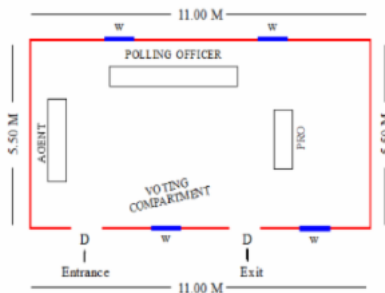

নিৰ্বাচক পঞ্জীয়ন বিষয়াৰ স্বাক্ষৰ

Nazri Naksha

Google Map View

Polling Station Building Front View

ভোটগ্ৰহন কেন্দ্ৰৰ সন্মুখৰ দৃশ্য

Cad View

Key MAP View

No. & Name of LAC : 31-Rangia LAC