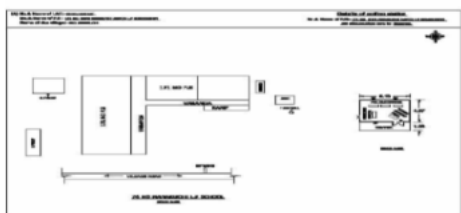

নিৰ্বাচক পঞ্জীয়ন বিষয়াৰ স্বাক্ষৰ

Nazri Naksha

Google Map View

Polling Station Building Front View

ভোটগ্ৰহন কেন্দ্ৰৰ সন্মুখৰ দৃশ্য

Cad View

Key MAP View

1 নাম : বেবী ডেকা স্বামীৰ নাম : সুকেশ্বৰ ডেকা ঘৰ নং : 00 বয়স : 48 লিঙ্গ : মহিলা	GVT1637509 ফটো উপলব্ধ	2 নাম : চুমি বৰা স্বামীৰ নাম : দিগন্ত বৰা ঘৰ নং : 00 বয়স : 31 লিঙ্গ : মহিলা	GVT0565291 ফটো উপলব্ধ	3 নাম : ধনজিতা চৌধুৰী পিতাৰ নাম : নৃপেন চৌধুৰী ঘৰ নং : 0 বয়স : 21 লিঙ্গ : মহিলা	VHQ0091652 ফটো উপলব্ধ
4 নাম : জানমনি দাস স্বামীৰ নাম : দিপুল তালুকদাৰ ঘৰ নং : 00 বয়স : 20 লিঙ্গ : মহিলা	VHQ0095190 ফটো উপলব্ধ	5 নাম : অনন্ত ডেকা পিতাৰ নাম : ভোলা ডেকা ঘৰ নং : 2 বয়স : 78 লিঙ্গ : পুৰুষ	GVT1634599 ফটো উপলব্ধ	6 নাম : প্ৰতিভা ডেকা স্বামীৰ নাম : বাৰেন ডেকা ঘৰ নং : 2 বয়স : 45 লিঙ্গ : মহিলা	GVT1634624 ফটো উপলব্ধ
7 নাম : দীপক ডেকা পিতাৰ নাম : অনন্ত ডেকা ঘৰ নং : 2 বয়স : 45 লিঙ্গ : পুৰুষ	GVT1634635 ফটো উপলব্ধ	8 নাম : দিগন্ত ডেকা পিতাৰ নাম : অনন্ত ডেকা ঘৰ নং : 2 বয়স : 43 লিঙ্গ : পুৰুষ	GVT1634646 ফটো উপলব্ধ	9 নাম : হিৰেন দাস পিতাৰ নাম : দ্বিজেন্দ্ৰ নাথ দাস ঘৰ নং : 2 বয়স : 28 লিঙ্গ : পুৰুষ	GVT7082647 ফটো উপলব্ধ
10 নাম : চতিশা ডেকা পিতাৰ নাম : প্ৰবীন ডেকা ঘৰ নং : 2 খ বয়স : 34 লিঙ্গ : পুৰুষ	GVT0048637 ফটো উপলব্ধ	11 নাম : চুনিতা ডেকা স্বামীৰ নাম : মুকুট ডেকা ঘৰ নং : 2 খ বয়স : 33 লিঙ্গ : মহিলা	GVT0048645 ফটো উপলব্ধ	12 নাম : ডিম্বেশ্বৰ কলিতা পিতাৰ নাম : পবিত্ৰ কলিতা ঘৰ নং : 2নং মানাহকুছি বয়স : 43 লিঙ্গ : পুৰুষ	GVT1636244 ফটো উপলব্ধ
S2 13 নাম : চিনায় ডেকা পিতাৰ নাম : বাৰেন দাস ঘৰ নং : 2নং মানাহকুছি বয়স : 24 লিঙ্গ : পুৰুষ	VHQ0040121 ফটো উপলব্ধ	14 নাম : বিমলা ডেকা স্বামীৰ নাম : প্ৰবীন ডেকা ঘৰ নং : 2খ বয়স : 60 লিঙ্গ : মহিলা	GVT1634691 ফটো উপলব্ধ	15 নাম : মুকুট ডেকা পিতাৰ নাম : প্ৰবীন ডেকা ঘৰ নং : 2খ বয়স : 40 লিঙ্গ : পুৰুষ	GVT1634715 ফটো উপলব্ধ
16 নাম : অঞ্জ কলিতা পিতাৰ নাম : বাবুল কলিতা ঘৰ নং : 2খ বয়স : 38 লিঙ্গ : মহিলা	GVT1634726 ফটো উপলব্ধ	17 নাম : দুৰ্গা কলিতা পিতাৰ নাম : খগেশ্বৰ কলিতা ঘৰ নং : 3 বয়স : 68 লিঙ্গ : পুৰুষ	GVT1634737 ফটো উপলব্ধ	18 নাম : অনিতা কলিতা স্বামীৰ নাম : দুৰ্গা কলিতা ঘৰ নং : 3 বয়স : 58 লিঙ্গ : মহিলা	GVT1634748 ফটো উপলব্ধ
19 নাম : মানবেন্দ্ৰ কলিতা পিতাৰ নাম : দুৰ্গা কলিতা ঘৰ নং : 3 বয়স : 30 লিঙ্গ : পুৰুষ	GVT0076687 ফটো উপলব্ধ	20 নাম : ধীৰাজ কলিতা পিতাৰ নাম : দুৰ্গা কলিতা ঘৰ নং : 3 বয়স : 28 লিঙ্গ : পুৰুষ	GVT0076737 ফটো উপলব্ধ	21 নাম : অনিতা কলিতা স্বামীৰ নাম : মানবেন্দ্ৰ কলিতা ঘৰ নং : 3 বয়স : 27 লিঙ্গ : মহিলা	GVT0076786 ফটো উপলব্ধ
22 নাম : যমুনা কলিতা স্বামীৰ নাম : বাপুৰাম কলিতা ঘৰ নং : 5 বয়স : 67 লিঙ্গ : মহিলা	GVT1634771 ফটো উপলব্ধ	23 নাম : ভাস্কৰ কলিতা মাতৃৰ নাম : যমুনা কলিতা ঘৰ নং : 5 বয়স : 34 লিঙ্গ : পুৰুষ	GVT2099345 ফটো উপলব্ধ	S 24 নাম : মুনাল কলিতা মাতৃৰ নাম : যমুনা কলিতা ঘৰ নং : 5 বয়স : 31 লিঙ্গ : পুৰুষ	GVT2099334 ফটো উপলব্ধ
25 নাম : সোনমনি কলিতা স্বামীৰ নাম : ভাস্কৰ কলিতা ঘৰ নং : 5 বয়স : 26 লিঙ্গ : মহিলা	GVT0259309 ফটো উপলব্ধ	26 নাম : লিলীমা কলিতা স্বামীৰ নাম : কেশব কলিতা ঘৰ নং : 6 বয়স : 82 লিঙ্গ : মহিলা	GVT1634793 ফটো উপলব্ধ	27 নাম : নৃপেন কলিতা পিতাৰ নাম : কেশব কলিতা ঘৰ নং : 6 বয়স : 42 লিঙ্গ : পুৰুষ	GVT1634806 ফটো উপলব্ধ
28 নাম : অজন্ত কলিতা পিতাৰ নাম : কেশব কলিতা ঘৰ নং : 6 বয়স : 33 লিঙ্গ : পুৰুষ	GVT0122986 ফটো উপলব্ধ	29 নাম : চন্দনা কলিতা স্বামীৰ নাম : নৃপেন কলিতা ঘৰ নং : 6 বয়স : 32 লিঙ্গ : মহিলা	GVT2099298 ফটো উপলব্ধ	30 নাম : অকন দাস পিতাৰ নাম : ঠানু দাস ঘৰ নং : 9 বয়স : 78 লিঙ্গ : পুৰুষ	GVT1634817 ফটো উপলব্ধ