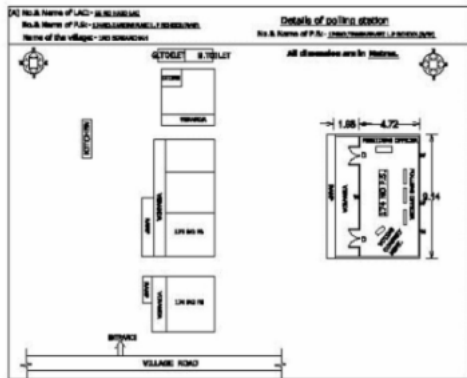

নিৰ্বাচক পঞ্জীয়ন বিষয়াৰ স্বাক্ষৰ

Nazri Naksha

Google Map View

Polling Station Building Front View

ভোটগ্ৰহন কেন্দ্ৰৰ সন্মুখৰ দৃশ্য

Cad View

Key MAP View

1 নাম : দিপাঞ্জলী পাটোৱাৰী স্বামীৰ নাম : দিবাকৰ পাটোৱাৰী ঘৰ নং : 000 বয়স : 39 লিঙ্গ : মহিলা	GVT0548495 ফটো উপলব্ধ	2 নাম : তছলিমা বেগম স্বামীৰ নাম : আব্দুল মজীদ ঘৰ নং : 00 বয়স : 38 লিঙ্গ : মহিলা	GVT1149566 ফটো উপলব্ধ	3 নাম : দিলনৰ আলী পিতাৰ নাম : দিলবাহাৰ আলী ঘৰ নং : 000 বয়স : 22 লিঙ্গ : পুৰুষ	GVT0544486 ফটো উপলব্ধ
4 নাম : বৰষা পাটোৱাৰী স্বামীৰ নাম : অজয় পাটোৱাৰী ঘৰ নং : 0 বয়স : 22 লিঙ্গ : মহিলা	VHQ0020453 ফটো উপলব্ধ	5 নাম : ইনুৱাৰা বেগম স্বামীৰ নাম : আমিনুল হুছেইন ঘৰ নং : 000 বয়স : 22 লিঙ্গ : মহিলা	VHQ0046060 ফটো উপলব্ধ	6 নাম : বুমা ৰানী চুলতানা স্বামীৰ নাম : বিয়াজুল হক ঘৰ নং : 6 বয়স : 21 লিঙ্গ : মহিলা	VHQ0093609 ফটো উপলব্ধ
7 নাম : মইদুল ইছলাম পিতাৰ নাম : বুবুল আলী ঘৰ নং : 6 বয়স : 19 লিঙ্গ : পুৰুষ	VHQ0089714 ফটো উপলব্ধ	8 নাম : ৰেকিব আহমেদ পিতাৰ নাম : কুতুবুদ্দিন আহমেদ ঘৰ নং : 9 বয়স : 23 লিঙ্গ : পুৰুষ	GVT1225572 ফটো উপলব্ধ	9 নাম : পম্পী বেগম স্বামীৰ নাম : ছাদাম হুছেইন ঘৰ নং : 7 বয়স : 21 লিঙ্গ : মহিলা	VHQ0029223 ফটো উপলব্ধ
10 নাম : ৰেকিবুদ্দিন আলী পিতাৰ নাম : চাইফুদ্দিন আলী ঘৰ নং : 9 বয়স : 24 লিঙ্গ : পুৰুষ	GVT1232842 ফটো উপলব্ধ	11 নাম : মইদুল ইছলাম পিতাৰ নাম : আজিজুৰ ৰহমান ঘৰ নং : 11 বয়স : 24 লিঙ্গ : পুৰুষ	GVT0549378 ফটো উপলব্ধ	12 নাম : ইজাজুল হুছেইন পিতাৰ নাম : মইবুল্লা আহমেদ ঘৰ নং : 12 বয়স : 23 লিঙ্গ : পুৰুষ	VHQ0074716 ফটো উপলব্ধ
13 নাম : হাছিনা বেগম স্বামীৰ নাম : ইজাজুল হুছেইন ঘৰ নং : 12 বয়স : 20 লিঙ্গ : মহিলা	VHQ0086058 ফটো উপলব্ধ	14 নাম : ৰাজু আলী পিতাৰ নাম : জোছেফ আলী ঘৰ নং : 19 বয়স : 25 লিঙ্গ : পুৰুষ	GVT0525964 ফটো উপলব্ধ	15 নাম : আনাৰ আলী পিতাৰ নাম : কাছিম আলী ঘৰ নং : 21 বয়স : 38 লিঙ্গ : পুৰুষ	GVT2100109 ফটো উপলব্ধ
16 নাম : বিউতি বেগম স্বামীৰ নাম : আনাৰ আলী ঘৰ নং : 21 বয়স : 33 লিঙ্গ : মহিলা	GVT2100096 ফটো উপলব্ধ	17 নাম : আবেদা বেগম স্বামীৰ নাম : হৰিবুৰ ৰহমান ঘৰ নং : 23 বয়স : 29 লিঙ্গ : মহিলা	GVT0590190 ফটো উপলব্ধ	18 নাম : ৰিতুমনি বেগম স্বামীৰ নাম : মোজামিল হক ঘৰ নং : 24 বয়স : 20 লিঙ্গ : মহিলা	VHQ0083519 ফটো উপলব্ধ
S 19 নাম : বিকি আলী পিতাৰ নাম : চেয়দ আলী ঘৰ নং : 25 বয়স : 22 লিঙ্গ : পুৰুষ	GVT7067382 ফটো উপলব্ধ	20 নাম : নিকুমনি আহমেদ পিতাৰ নাম : আফতাৰ ঘৰ নং : 26 বয়স : 20 লিঙ্গ : পুৰুষ	VHQ0038083 ফটো উপলব্ধ	21 নাম : মাধৱী পাটোৱাৰী স্বামীৰ নাম : কৃষ্ণা পাটোৱাৰী ঘৰ নং : 28 বয়স : 31 লিঙ্গ : মহিলা	GVT0369405 ফটো উপলব্ধ
22 নাম : ৰাজু আলী পিতাৰ নাম : আব্বাচ আলী ঘৰ নং : 33 বয়স : 25 লিঙ্গ : পুৰুষ	GVT0526020 ফটো উপলব্ধ	23 নাম : মফাজুল হক পিতাৰ নাম : আফাজ আলী ঘৰ নং : 35 বয়স : 20 লিঙ্গ : পুৰুষ	VHQ0030411 ফটো উপলব্ধ	24 নাম : আছিক আলী পিতাৰ নাম : চাহজাহান আলী ঘৰ নং : 37 বয়স : 23 লিঙ্গ : পুৰুষ	GVT0590117 ফটো উপলব্ধ
S 25 নাম : বুনা বেগম স্বামীৰ নাম : ইমৰান আলী ঘৰ নং : 40 বয়স : 27 লিঙ্গ : মহিলা	GVT7067390 ফটো উপলব্ধ	26 নাম : জিলীমা বেগম স্বামীৰ নাম : মহচিন আলী ঘৰ নং : 89 বয়স : 33 লিঙ্গ : মহিলা	GVT1170174 ফটো উপলব্ধ	27 নাম : চাহিল আলী পিতাৰ নাম : জোছেফ আলী ঘৰ নং : 45 বয়স : 23 লিঙ্গ : পুৰুষ	VHQ0030007 ফটো উপলব্ধ
28 নাম : নাৰ্জিয়া বেগম পিতাৰ নাম : জোছেফ আলী ঘৰ নং : 45 বয়স : 21 লিঙ্গ : মহিলা	VHQ0029207 ফটো উপলব্ধ	29 নাম : আঞ্জমা বেগম স্বামীৰ নাম : ৰাজু আলী ঘৰ নং : 45 বয়স : 21 লিঙ্গ : মহিলা	VHQ0029215 ফটো উপলব্ধ	30 নাম : নৰইছলাম আলী পিতাৰ নাম : চানমহম্মদ আলী ঘৰ নং : 48 বয়স : 23 লিঙ্গ : পুৰুষ	GVT0579383 ফটো উপলব্ধ