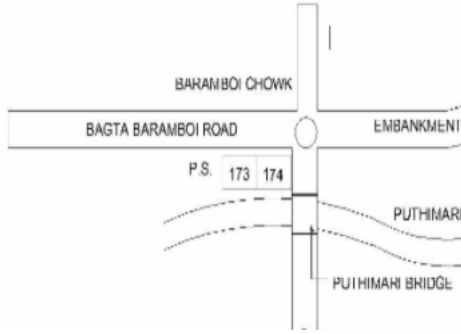

Nazri Naksha