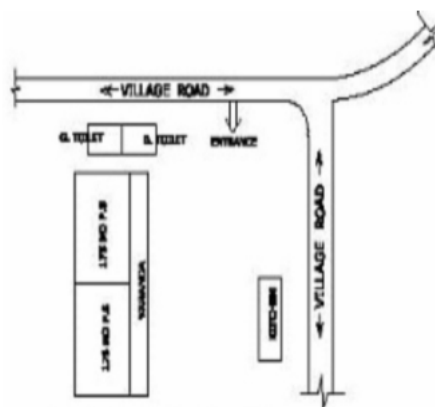

Key MAP View