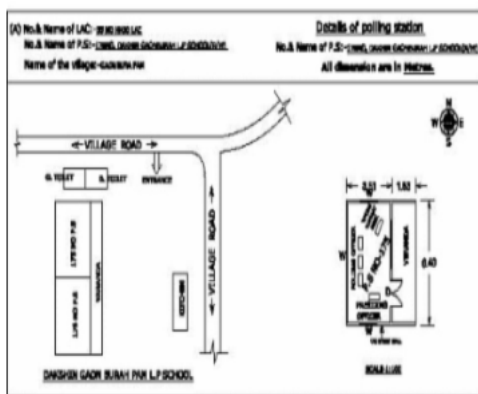

নিৰ্বাচক পঞ্জীয়ন বিষয়াৰ স্বাক্ষৰ

Nazri Naksha

Google Map View

Polling Station Building Front View

ভোটগ্ৰহন কেন্দ্ৰৰ সন্মুখৰ দৃশ্য

Cad View

Key MAP View

1 নাম : চুমি দাস পিতাৰ নাম : সুনন্দ দাস ঘৰ নং : 01 বয়স : 24 লিঙ্গ : মহিলা	GVT0554493 ফটো উপলব্ধ	2 নাম : মৃদল ৰাভা পিতাৰ নাম : দিপক ৰাভা ঘৰ নং : 01 বয়স : 23 লিঙ্গ : পুৰুষ	VHQ0097329 ফটো উপলব্ধ	3 নাম : অনস্মিতা কাকতি পিতাৰ নাম : গনেশ কাকতি ঘৰ নং : 02 বয়স : 22 লিঙ্গ : মহিলা	VHQ0051664 ফটো উপলব্ধ
4 নাম : নয়ন জ্যোতি দাস পিতাৰ নাম : উদয় চন্দ্ৰ দাস ঘৰ নং : 2 নং মানাহ কুচি বয়স : 20 লিঙ্গ : পুৰুষ	VHQ0043141 ফটো উপলব্ধ	5 নাম : ৰাম কৃষ্ণ মেধি পিতাৰ নাম : ৰাজেন চন্দ্ৰ মেধি ঘৰ নং : 15 বয়স : 24 লিঙ্গ : পুৰুষ	GVT0452649 ফটো উপলব্ধ	6 নাম : ৰূপম দাস মাতৃৰ নাম : মন্দিৰা দাস ঘৰ নং : 18 বয়স : 24 লিঙ্গ : পুৰুষ	GVT7090129 ফটো উপলব্ধ
7 নাম : মনিকা দাস স্বামীৰ নাম : অজিত দাস ঘৰ নং : 22 বয়স : 25 লিঙ্গ : মহিলা	GVT0443515 ফটো উপলব্ধ	8 নাম : দিপক ৰাভা পিতাৰ নাম : পবিন ৰাভা ঘৰ নং : 25 বয়স : 41 লিঙ্গ : পুৰুষ	GVT1681147 ফটো উপলব্ধ	9 নাম : দিপাঞ্জলী ৰাভা স্বামীৰ নাম : দিপক ৰাভা ঘৰ নং : 25 বয়স : 41 লিঙ্গ : মহিলা	GVT1681158 ফটো উপলব্ধ
10 নাম : মধুস্মিতা দাস স্বামীৰ নাম : চবিন দাস ঘৰ নং : 26 বয়স : 25 লিঙ্গ : মহিলা	VHQ0040303 ফটো উপলব্ধ	11 নাম : ৰাজু দাস পিতাৰ নাম : উপেন দাস ঘৰ নং : 27 বয়স : 32 লিঙ্গ : পুৰুষ	VHQ0069518 ফটো উপলব্ধ	12 নাম : তিলক দাস পিতাৰ নাম : অনিল চন্দ্ৰ দাস ঘৰ নং : 28 বয়স : 20 লিঙ্গ : পুৰুষ	VHQ0020412 ফটো উপলব্ধ
13 নাম : বিকু পাটোৱাৰী পিতাৰ নাম : হৰকান্ত পাটোৱাৰী ঘৰ নং : 31 বয়স : 27 লিঙ্গ : পুৰুষ	GVT0309179 ফটো উপলব্ধ	14 নাম : সুমিত্ৰা দেউৰী স্বামীৰ নাম : খগেন দাস ঘৰ নং : 36 বয়স : 35 লিঙ্গ : মহিলা	VHQ0052050 ফটো উপলব্ধ	15 নাম : দিপাংকৰ দাস পিতাৰ নাম : মহেন্দ্ৰ দাস ঘৰ নং : 83 বয়স : 23 লিঙ্গ : পুৰুষ	GVT0560037 ফটো উপলব্ধ
16 নাম : চানি আলী পিতাৰ নাম : মইনুৰ আলী ঘৰ নং : 46 বয়স : 24 লিঙ্গ : পুৰুষ	VHQ0083816 ফটো উপলব্ধ	17 নাম : বীমান শৰ্মা পিতাৰ নাম : ভাৰত চন্দ্ৰ শৰ্মা ঘৰ নং : 89 বয়স : 23 লিঙ্গ : পুৰুষ	GVT0374413 ফটো উপলব্ধ	18 নাম : প্ৰীতি দাস পিতাৰ নাম : বিষ্ণু দাস ঘৰ নং : 58 বয়স : 26 লিঙ্গ : মহিলা	VHQ0108563 ফটো উপলব্ধ
19 নাম : পল্লৱ দাস পিতাৰ নাম : বিষ্ণু দাস ঘৰ নং : 58 বয়স : 19 লিঙ্গ : পুৰুষ	VHQ0108548 ফটো উপলব্ধ	20 নাম : জপিতৰা দাস পিতাৰ নাম : কুমুদ দাস ঘৰ নং : 66 বয়স : 19 লিঙ্গ : মহিলা	VHQ0117499 ফটো উপলব্ধ	21 নাম : জেউতি দাস পিতাৰ নাম : ৰাজেন দাস ঘৰ নং : 68 বয়স : 30 লিঙ্গ : মহিলা	VHQ0061630 ফটো উপলব্ধ
22 নাম : হিমাংকৰ দাস পিতাৰ নাম : ৰাজেন দাস ঘৰ নং : 68 বয়স : 23 লিঙ্গ : পুৰুষ	GVT1192509 ফটো উপলব্ধ	23 নাম : বৰষা দাস পিতাৰ নাম : কামেশ্বৰ দাস ঘৰ নং : 72 বয়স : 21 লিঙ্গ : মহিলা	GVT7057755 ফটো উপলব্ধ	24 নাম : দেবজিত পাটোৱাৰী পিতাৰ নাম : ধনেশ্বৰ পাটোৱাৰী ঘৰ নং : 74 বয়স : 27 লিঙ্গ : পুৰুষ	GVT0309724 ফটো উপলব্ধ
25 নাম : মেঘালী মেধি দাস স্বামীৰ নাম : পংকজ দাস ঘৰ নং : 74 বয়স : 24 লিঙ্গ : মহিলা	VHQ0035204 ফটো উপলব্ধ	26 নাম : চামচুৰাৰা বেগম স্বামীৰ নাম : ৰাজু আলী ঘৰ নং : 75 বয়স : 25 লিঙ্গ : মহিলা	VHQ0069799 ফটো উপলব্ধ	27 নাম : সংগীতা ৰাউথ স্বামীৰ নাম : ৰামকৃষ্ণ দাস ঘৰ নং : 76 বয়স : 33 লিঙ্গ : মহিলা	VHQ0078592 ফটো উপলব্ধ
28 নাম : অদিতী পাঠক দাস স্বামীৰ নাম : লংকেশ্বৰ দাস ঘৰ নং : 76 বয়স : 32 লিঙ্গ : মহিলা	VHQ0038430 ফটো উপলব্ধ	29 নাম : অনপমা বেগম স্বামীৰ নাম : জানমহম্মদ আলী ঘৰ নং : 77 বয়স : 29 লিঙ্গ : মহিলা	GVT0221085 ফটো উপলব্ধ	30 নাম : মানসী দাস স্বামীৰ নাম : শিবজিত দাস ঘৰ নং : 77 বয়স : 24 লিঙ্গ : মহিলা	VHQ0040311 ফটো উপলব্ধ