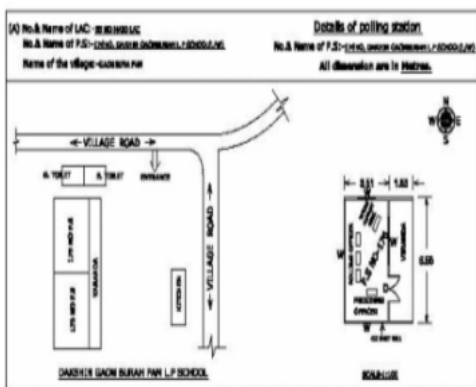

নিৰ্বাচক পঞ্জীয়ন বিষয়াৰ স্বাক্ষৰ

Nazri Naksha

Google Map View

Polling Station Building Front View

ভোটগ্ৰহন কেন্দ্ৰৰ সন্মুখৰ দৃশ্য

Cad View

Key MAP View

1 নাম : বৰ্ণালী দাউকা পিতাৰ নাম: মালিক মোহন দাউকা ঘৰ নং : 1 বয়স : 25 লিঙ্গ : মহিলা	GVT0581082 ফটো উপলব্ধ	2 নাম : দিপিকা দাস স্বামীৰ নাম: জিন্দু মনি ভৰালী ঘৰ নং : 13 বয়স : 41 লিঙ্গ : মহিলা	VHQ0067744 ফটো উপলব্ধ	3 নাম : নিহাৰীকা দাস পিতাৰ নাম: হৰেন দাস ঘৰ নং : 19 বয়স : 21 লিঙ্গ : মহিলা	GVT7071913 ফটো উপলব্ধ
4 নাম : চম্পক পাটোৱাৰী পিতাৰ নাম: নগেন পাটোৱাৰী ঘৰ নং : 39 বয়স : 26 লিঙ্গ : পুৰুষ	GVT1195171 ফটো উপলব্ধ	5 নাম : ভবানী ৰাজবংশী স্বামীৰ নাম: নাৰায়ণ পেটোৱাৰী ঘৰ নং : 39 বয়স : 39 লিঙ্গ : মহিলা	HBP1546038 ফটো উপলব্ধ	6 নাম : লিজা পাটোৱাৰী পিতাৰ নাম: নৰপতি পাটোৱাৰী ঘৰ নং : 38 বয়স : 26 লিঙ্গ : পুৰুষ	GVT1144419 ফটো উপলব্ধ
7 নাম : ৰিকি পাতোৱাৰী পিতাৰ নাম: নৰপতি পাতোৱাৰী ঘৰ নং : 39 বয়স : 27 লিঙ্গ : মহিলা	GVT0273102 ফটো উপলব্ধ	8 নাম : নিকুল দাস পিতাৰ নাম: চক্ৰ দাস ঘৰ নং : 44 বয়স : 22 লিঙ্গ : পুৰুষ	GVT7055387 ফটো উপলব্ধ	9 নাম : নয়ন জ্যোতি পাটোৱাৰী পিতাৰ নাম: বিৰেন্দ্ৰ কুমাৰ পাটোৱাৰী ঘৰ নং : 45 বয়স : 28 লিঙ্গ : পুৰুষ	GVT7070444 ফটো উপলব্ধ
10 নাম : অক্ষয় বৰ্মন স্বামীৰ নাম: কৈলাশ বৰ্মন ঘৰ নং : 84 বয়স : 41 লিঙ্গ : মহিলা	GVT1692746 ফটো উপলব্ধ	11 নাম : সীমা বৰ্মন পিতাৰ নাম: কৈলাশ বৰ্মন ঘৰ নং : 84 বয়স : 31 লিঙ্গ : মহিলা	GVT1692735 ফটো উপলব্ধ	12 নাম : অনৰাধা দাস স্বামীৰ নাম: ভূৱন চন্দ্ৰ দাস ঘৰ নং : 58 বয়স : 57 লিঙ্গ : মহিলা	GVT1692757 ফটো উপলব্ধ
13 নাম : মুন মুন দাস মাতৃৰ নাম: অনুৰাধা দাস ঘৰ নং : 58 বয়স : 29 লিঙ্গ : মহিলা	GVT0412932 ফটো উপলব্ধ	14 নাম : জমিতা কলিতা স্বামীৰ নাম: চন্দন দাস ঘৰ নং : 56 বয়স : 28 লিঙ্গ : মহিলা	VHQ0127373 ফটো উপলব্ধ	15 নাম : চুজাতা পাটোৱাৰী পিতাৰ নাম: বিৰেন্দ্ৰ কুমাৰ পাটোৱাৰী ঘৰ নং : 56 বয়স : 23 লিঙ্গ : মহিলা	GVT0538892 ফটো উপলব্ধ
16 নাম : জৰি মালাকাৰ দাস স্বামীৰ নাম: নৱজ্যোতি দাস ঘৰ নং : 65 বয়স : 47 লিঙ্গ : মহিলা	VHQ0060665 ফটো উপলব্ধ	17 নাম : শিখামনি পাটোৱাৰী পিতাৰ নাম: বাবুল পাটোৱাৰী ঘৰ নং : 75 বয়স : 20 লিঙ্গ : মহিলা	VHQ0077875 ফটো উপলব্ধ	18 নাম : জয়শ্ৰী পাটোৱাৰী পিতাৰ নাম: মহিম পাটোৱাৰী ঘৰ নং : 94 বয়স : 24 লিঙ্গ : মহিলা	GVT0539270 ফটো উপলব্ধ
19 নাম : কৰবী ডেকা স্বামীৰ নাম: ভৃগু কুমাৰ দাস ঘৰ নং : 92 বয়স : 28 লিঙ্গ : মহিলা	GVT0549113 ফটো উপলব্ধ	20 নাম : জানমণি দাস পিতাৰ নাম: ৰামেশ্বৰ পাটোৱাৰী ঘৰ নং : 92 বয়স : 27 লিঙ্গ : পুৰুষ	GVT0470880 ফটো উপলব্ধ	21 নাম : ডিম্পী পাটোৱাৰী পিতাৰ নাম: সুৰেন পাটোৱাৰী ঘৰ নং : 92 বয়স : 23 লিঙ্গ : মহিলা	GVT0367508 ফটো উপলব্ধ
22 নাম : ঘনুচা দাস স্বামীৰ নাম: উত্তম দাস ঘৰ নং : 96 বয়স : 59 লিঙ্গ : মহিলা	GVT7081037 ফটো উপলব্ধ	23 নাম : অংকিতা ডেকা পিতাৰ নাম: হেমন্ত কুমাৰ ডেকা ঘৰ নং : 98 বয়স : 27 লিঙ্গ : মহিলা	GVT0474973 ফটো উপলব্ধ	24 নাম : প্ৰীতিৰেখা তালুকদাৰ স্বামীৰ নাম: টিংকু ডেকা ডেকা ঘৰ নং : 99 বয়স : 33 লিঙ্গ : মহিলা	GVT0338012 ফটো উপলব্ধ
25 নাম : হেনা দাস পিতাৰ নাম: পবিত্ৰ চন্দ্ৰ দাস ঘৰ নং : 105 বয়স : 21 লিঙ্গ : মহিলা	VHQ0051821 ফটো উপলব্ধ	# 26 নাম : গকুল পাটোৱাৰী পিতাৰ নাম: বিপিন পাটোৱাৰী ঘৰ নং : 651 বয়স : 22 লিঙ্গ : পুৰুষ	GVT1184274 ফটো উপলব্ধ	27 নাম : মুন পাটোৱাৰী পিতাৰ নাম: বিপিন পাটোৱাৰী ঘৰ নং : 114 বয়স : 19 লিঙ্গ : পুৰুষ	VHQ0108431 ফটো উপলব্ধ
28 নাম : কৰিনা পাটোৱাৰী পিতাৰ নাম: ভগবান পাটোৱাৰী ঘৰ নং : 116 বয়স : 24 লিঙ্গ : মহিলা	GVT1141555 ফটো উপলব্ধ	29 নাম : জোনালী দাস স্বামীৰ নাম: দিলীপ দাস ঘৰ নং : 126 বয়স : 27 লিঙ্গ : মহিলা	VHQ0079608 ফটো উপলব্ধ	30 নাম : সোনমনি বেগম স্বামীৰ নাম: ৰাতুল আলী ঘৰ নং : 131 বয়স : 28 লিঙ্গ : মহিলা	GVT7070600 ফটো উপলব্ধ