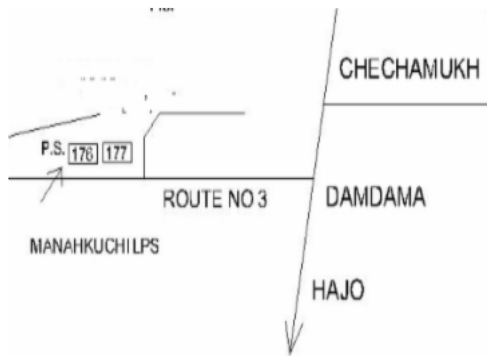

Nazri Naksha