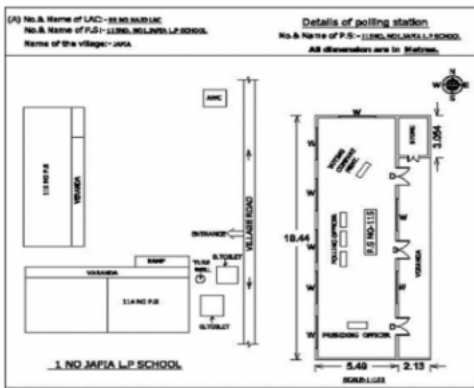

নিৰ্বাচক পঞ্জীয়ন বিষয়াৰ স্বাক্ষৰ

Nazri Naksha

Google Map View

Polling Station Building Front View

ভোটগ্ৰহন কেন্দ্ৰৰ সন্মুখৰ দৃশ্য

Cad View

Key MAP View

<p>S 1</p> <p>নাম : কদবান বিবি স্বামীৰ নাম: হুছমত আলী ঘৰ নং : ১ বয়স : 69 লিঙ্গ : মহিলা</p> <p>ফটো উপলব্ধ</p>	GVT1114621	<p>2</p> <p>নাম : হামিদ আলী পিতাৰ নাম: হুছমত আলী ঘৰ নং : ১ বয়স : 48 লিঙ্গ : পুৰুষ</p> <p>ফটো উপলব্ধ</p>	GVT1114596	<p>3</p> <p>নাম : খবিরুদ্দিন আহমেদ পিতাৰ নাম: বফিক আলী ঘৰ নং : ১ বয়স : 41 লিঙ্গ : পুৰুষ</p> <p>ফটো উপলব্ধ</p>	GVT1114585
<p>4</p> <p>নাম : মেৰিনা বেগম স্বামীৰ নাম: হামিদ আলী ঘৰ নং : ১ বয়স : 40 লিঙ্গ : মহিলা</p> <p>ফটো উপলব্ধ</p>	GVT1114609	<p>5</p> <p>নাম : বুবুল আলী পিতাৰ নাম: হুছমত আলী ঘৰ নং : ১ বয়স : 39 লিঙ্গ : পুৰুষ</p> <p>ফটো উপলব্ধ</p>	GVT1114610	<p>6</p> <p>নাম : বুবি বেগম স্বামীৰ নাম: খবিরুদ্দিন আহমেদ ঘৰ নং : 1 বয়স : 28 লিঙ্গ : মহিলা</p> <p>ফটো উপলব্ধ</p>	GVT0483933
<p>7</p> <p>নাম : চোলিমা বেগম স্বামীৰ নাম: বুবুল আলী ঘৰ নং : ০১ বয়স : 27 লিঙ্গ : মহিলা</p> <p>ফটো উপলব্ধ</p>	GVT0402446	<p>8</p> <p>নাম : জয়নুৰ আলী পিতাৰ নাম: গোলাপ আলী ঘৰ নং : ২ বয়স : 75 লিঙ্গ : পুৰুষ</p> <p>ফটো উপলব্ধ</p>	GVT1114632	<p>9</p> <p>নাম : খইৰুন নেচা বেগম স্বামীৰ নাম: জয়নুৰ আলী ঘৰ নং : ২ বয়স : 69 লিঙ্গ : মহিলা</p> <p>ফটো উপলব্ধ</p>	GVT1114643
<p>10</p> <p>নাম : জাকিৰ হুছেইন পিতাৰ নাম: জয়নুৰ আলী ঘৰ নং : ২ বয়স : 47 লিঙ্গ : পুৰুষ</p> <p>ফটো উপলব্ধ</p>	GVT1114654	<p>11</p> <p>নাম : অনিমা বেগম স্বামীৰ নাম: জাকিৰ হুছেইন ঘৰ নং : ২ বয়স : 34 লিঙ্গ : মহিলা</p> <p>ফটো উপলব্ধ</p>	GVT1114665	<p>12</p> <p>নাম : প্রচাদ আলী পিতাৰ নাম: গোলাপ আলী ঘৰ নং : ৩ বয়স : 76 লিঙ্গ : পুৰুষ</p> <p>ফটো উপলব্ধ</p>	GVT1114687
<p>13</p> <p>নাম : আৰবান বিবি স্বামীৰ নাম: প্রচাদ আলী ঘৰ নং : ৩ বয়স : 69 লিঙ্গ : মহিলা</p> <p>ফটো উপলব্ধ</p>	GVT1114698	<p>14</p> <p>নাম : গোলচেহেৰা বিবি স্বামীৰ নাম: প্রচাদ আলী ঘৰ নং : ৩ বয়স : 64 লিঙ্গ : মহিলা</p> <p>ফটো উপলব্ধ</p>	GVT1114701	<p>15</p> <p>নাম : আনোৱাৰ হুছেইন পিতাৰ নাম: প্রচাদ আলী ঘৰ নং : ৩ বয়স : 38 লিঙ্গ : পুৰুষ</p> <p>ফটো উপলব্ধ</p>	GVT1114712
<p>16</p> <p>নাম : ৰঞ্জু বেগম স্বামীৰ নাম: আনোৱাৰ হুছেইন ঘৰ নং : ৩ বয়স : 32 লিঙ্গ : মহিলা</p> <p>ফটো উপলব্ধ</p>	GVT1114676	<p>17</p> <p>নাম : আলাউদ্দিন আহমেদ পিতাৰ নাম: জাফাৰ আলী ঘৰ নং : ৪ বয়স : 51 লিঙ্গ : পুৰুষ</p> <p>ফটো উপলব্ধ</p>	GVT1114734	<p>18</p> <p>নাম : জাহিদা বেগম স্বামীৰ নাম: আলাউদ্দিন আহমেদ ঘৰ নং : ৪ বয়স : 47 লিঙ্গ : মহিলা</p> <p>ফটো উপলব্ধ</p>	GVT1114745
<p>19</p> <p>নাম : ববিতা বেগম পিতাৰ নাম: আলাউদ্দিন আহমেদ ঘৰ নং : ৪ বয়স : 35 লিঙ্গ : মহিলা</p> <p>ফটো উপলব্ধ</p>	GVT0407403	<p>20</p> <p>নাম : লতিফুদ্দিন আহমেদ পিতাৰ নাম: আলাউদ্দিন আহমেদ ঘৰ নং : 4 বয়স : 27 লিঙ্গ : পুৰুষ</p> <p>ফটো উপলব্ধ</p>	GVT0488106	<p>S 21</p> <p>নাম : মঞ্জুৱাৰা বেগম পিতাৰ নাম: আলাউদ্দিন আহমেদ ঘৰ নং : ৪ বয়স : 26 লিঙ্গ : মহিলা</p> <p>ফটো উপলব্ধ</p>	GVT0411462
<p>22</p> <p>নাম : আৰাবজান বিবি স্বামীৰ নাম: পছনুৰ আলী ঘৰ নং : ৫ বয়স : 57 লিঙ্গ : মহিলা</p> <p>ফটো উপলব্ধ</p>	GVT1114767	<p>23</p> <p>নাম : আজিজুৰ ৰহমান পিতাৰ নাম: পছনুৰ আলী ঘৰ নং : ৫ বয়স : 41 লিঙ্গ : পুৰুষ</p> <p>ফটো উপলব্ধ</p>	GVT1114778	<p>24</p> <p>নাম : আব্দুল আলী পিতাৰ নাম: পছনুৰ আলী ঘৰ নং : ৫ বয়স : 39 লিঙ্গ : পুৰুষ</p> <p>ফটো উপলব্ধ</p>	GVT1114789
<p>25</p> <p>নাম : মুন বেগম স্বামীৰ নাম: আজিজুৰ ৰহমান ঘৰ নং : ৫ বয়স : 35 লিঙ্গ : মহিলা</p> <p>ফটো উপলব্ধ</p>	GVT1114803	<p>S 26</p> <p>নাম : জোনালী দাস স্বামীৰ নাম: বিপুল দাস ঘৰ নং : 05 বয়স : 32 লিঙ্গ : মহিলা</p> <p>ফটো উপলব্ধ</p>	GVT0428425	<p>27</p> <p>নাম : জাহানাৰা আখতাৰা পিতাৰ নাম: আব্দুল আলী ঘৰ নং : ৫ বয়স : 28 লিঙ্গ : মহিলা</p> <p>ফটো উপলব্ধ</p>	GVT0110148
<p>28</p> <p>নাম : বাহাৰ আলী পিতাৰ নাম: ধনী আলী ঘৰ নং : ৬ বয়স : 69 লিঙ্গ : পুৰুষ</p> <p>ফটো উপলব্ধ</p>	GVT1114814	<p>29</p> <p>নাম : মজিমা বিবি স্বামীৰ নাম: বাহাৰ আলী ঘৰ নং : ৬ বয়স : 66 লিঙ্গ : মহিলা</p> <p>ফটো উপলব্ধ</p>	GVT1114825	<p>30</p> <p>নাম : বিয়াজুদ্দিন আহমেদ পিতাৰ নাম: বাহাৰ আলী ঘৰ নং : ৬ বয়স : 44 লিঙ্গ : পুৰুষ</p> <p>ফটো উপলব্ধ</p>	GVT1114836