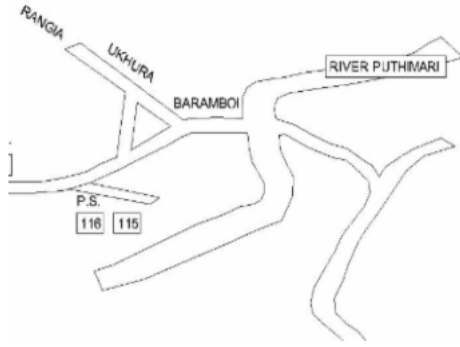

Nazri Naksha