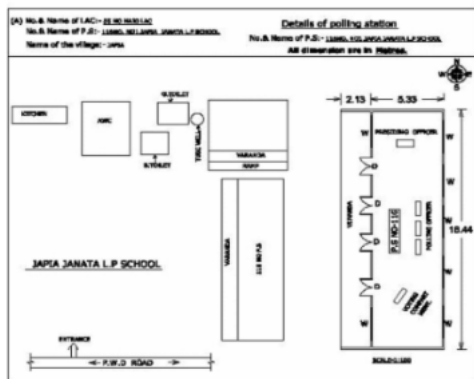

নিৰ্বাচক পঞ্জীয়ন বিষয়াৰ স্বাক্ষৰ

Nazri Naksha

Google Map View

Polling Station Building Front View

ভোটগ্ৰহন কেন্দ্ৰৰ সন্মুখৰ দৃশ্য

Cad View

Key MAP View

1 নাম : ইমৰান হুছেইন পিতাৰ নাম: জয়নাল আবেদিন ঘৰ নং : 0 বয়স : 29 লিঙ্গ : পুৰুষ	GVT0322529 ফটো উপলব্ধ	2 নাম : গিৰিজা ডেকা পিতাৰ নাম: চোকত আলী ঘৰ নং : 6 বয়স : 28 লিঙ্গ : মহিলা	GVT1124670 ফটো উপলব্ধ	S 3 নাম : নয়নমণি ডেকা পিতাৰ নাম: শ্ৰীকান্ত ডেকা ঘৰ নং : 28 বয়স : 24 লিঙ্গ : মহিলা	GVT0577189 ফটো উপলব্ধ
S 4 নাম : জয়নৰ আলী পিতাৰ নাম: আনাজিৰ আলী ঘৰ নং : 26 বয়স : 28 লিঙ্গ : পুৰুষ	GVT0415422 ফটো উপলব্ধ	5 নাম : বসিৰন বিবি স্বামীৰ নাম: ইছা হক ঘৰ নং : 88 বয়স : 28 লিঙ্গ : মহিলা	GVT0407429 ফটো উপলব্ধ	S 6 নাম : চুনিয়া নাৰ্জী পিতাৰ নাম: চৰিয়ুদ্দিন আহমেদ ঘৰ নং : 55 বয়স : 21 লিঙ্গ : মহিলা	GVT7057250 ফটো উপলব্ধ
7 নাম : চুমি বেগম পিতাৰ নাম: হবিবৰ বহমান ঘৰ নং : 68 বয়স : 24 লিঙ্গ : মহিলা	GVT0372417 ফটো উপলব্ধ	8 নাম : প্ৰনামিতা ডেকা পিতাৰ নাম: তৰুণ ডেকা ঘৰ নং : 98 বয়স : 25 লিঙ্গ : মহিলা	GVT0372490 ফটো উপলব্ধ	S 9 নাম : ফাইজুল আহমেদ পিতাৰ নাম: চাফাত আলী ঘৰ নং : 80 বয়স : 27 লিঙ্গ : মহিলা	GVT0428912 ফটো উপলব্ধ
10 নাম : পিংকি বেগম পিতাৰ নাম: ৰহিমুদ্দিন আহমেদ ঘৰ নং : 81 বয়স : 25 লিঙ্গ : মহিলা	GVT0357954 ফটো উপলব্ধ	11 নাম : পম্পী চৌধুৰী স্বামীৰ নাম: মাইনুদ্দিন আলী ঘৰ নং : 89 বয়স : 34 লিঙ্গ : মহিলা	GVT1127442 ফটো উপলব্ধ	# 12 নাম : আচিক আলী পিতাৰ নাম: খব্বিৰ আলী ঘৰ নং : 178ক বয়স : 21 লিঙ্গ : পুৰুষ	VHQ0086967 ফটো উপলব্ধ
13 নাম : নাৰ্জিনা বেগম স্বামীৰ নাম: জাহনুৰ আলী ঘৰ নং : 116 বয়স : 34 লিঙ্গ : মহিলা	GVT1303282 ফটো উপলব্ধ	S 14 নাম : চাবানা আজমি স্বামীৰ নাম: দিপজ্যোতি চৌধুৰী ঘৰ নং : 122 বয়স : 26 লিঙ্গ : মহিলা	GVT0408708 ফটো উপলব্ধ	S 15 নাম : আব্দুল মোহাম্মদ আলী পিতাৰ নাম: ডালিমচাঁ আলী ঘৰ নং : 124 বয়স : 26 লিঙ্গ : পুৰুষ	GVT0439752 ফটো উপলব্ধ
16 নাম : জিন্ট আলী পিতাৰ নাম: বুবুল আলী ঘৰ নং : 131 বয়স : 21 লিঙ্গ : পুৰুষ	GVT7083009 ফটো উপলব্ধ	17 নাম : কবিন চন্দ্ৰ ডেকা পিতাৰ নাম: ধাতুৰাম ডেকা ঘৰ নং : 186 বয়স : 74 লিঙ্গ : পুৰুষ	GVT1124567 ফটো উপলব্ধ	18 নাম : নিলিমা ডেকা স্বামীৰ নাম: কবিন চন্দ্ৰ ডেকা ঘৰ নং : 186 বয়স : 61 লিঙ্গ : মহিলা	GVT1124578 ফটো উপলব্ধ
19 নাম : মুকট ডেকা পিতাৰ নাম: কবিন চন্দ্ৰ ডেকা ঘৰ নং : 186 বয়স : 43 লিঙ্গ : পুৰুষ	GVT1124589 ফটো উপলব্ধ	20 নাম : মামনি কোঁৱৰ ডেকা স্বামীৰ নাম: মুকট চন্দ্ৰ ডেকা ঘৰ নং : 146 বয়স : 40 লিঙ্গ : মহিলা	VHQ0001123 ফটো উপলব্ধ	21 নাম : ৰাজেশ ডেকা পিতাৰ নাম: কবিন চন্দ্ৰ ডেকা ঘৰ নং : 186 বয়স : 38 লিঙ্গ : পুৰুষ	GVT1124614 ফটো উপলব্ধ
22 নাম : মৰমী ডেকা স্বামীৰ নাম: ৰাজেশ ডেকা ঘৰ নং : 31 বয়স : 31 লিঙ্গ : মহিলা	GVT1129493 ফটো উপলব্ধ	23 নাম : ডালিমী ডেকা স্বামীৰ নাম: জীবন ডেকা ঘৰ নং : 189 বয়স : 84 লিঙ্গ : মহিলা	GVT1124647 ফটো উপলব্ধ	24 নাম : প্ৰতাপ ডেকা পিতাৰ নাম: মাধব ৰাম ডেকা ঘৰ নং : 188 বয়স : 61 লিঙ্গ : পুৰুষ	GVT1124669 ফটো উপলব্ধ
25 নাম : শেৱালী ডেকা স্বামীৰ নাম: বিৰেন ডেকা ঘৰ নং : 188 বয়স : 50 লিঙ্গ : মহিলা	GVT0154385 ফটো উপলব্ধ	26 নাম : বিকাশ ডেকা পিতাৰ নাম: প্ৰতাপ ডেকা ঘৰ নং : 188 বয়স : 27 লিঙ্গ : পুৰুষ	GVT0195214 ফটো উপলব্ধ	E 27 নাম : সৰস্বতী ডেকা স্বামীৰ নাম: মাধব ডেকা ঘৰ নং : 188 বয়স : 86 লিঙ্গ : মহিলা	GVT1124681 ফটো উপলব্ধ
28 নাম : লক্ষীৰাম ডেকা পিতাৰ নাম: মাধব ডেকা ঘৰ নং : 188ক বয়স : 57 লিঙ্গ : পুৰুষ	GVT1124692 ফটো উপলব্ধ	29 নাম : কনিকা ডেকা স্বামীৰ নাম: লক্ষীৰাম ডেকা ঘৰ নং : 188ক বয়স : 47 লিঙ্গ : মহিলা	GVT1124705 ফটো উপলব্ধ	30 নাম : চফিদা বেগম স্বামীৰ নাম: আফটাৰ আলী ঘৰ নং : 188 বয়স : 34 লিঙ্গ : মহিলা	GVT1124783 ফটো উপলব্ধ