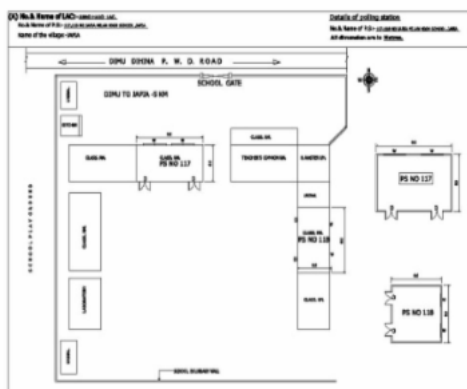

নিৰ্বাচক পঞ্জীয়ন বিষয়াৰ স্বাক্ষৰ

Nazri Naksha

Google Map View

Polling Station Building Front View

ভোটগ্ৰহন কেন্দ্ৰৰ সন্মুখৰ দৃশ্য

Cad View

Key MAP View

1 নাম : নসিমুল হক পিতাৰ নাম: ইছলাম আলী ঘৰ নং : 00 বয়স : 19 লিঙ্গ : পুৰুষ	VHQ0104059 ফটো উপলব্ধ	2 নাম : খবিরুদ্দিন আহমেদ পিতাৰ নাম: হাৰেজ আলী ঘৰ নং : 1 বয়স : 59 লিঙ্গ : পুৰুষ	GVT1134561 ফটো উপলব্ধ	3 নাম : বিয়াজুদ্দিন আহমেদ পিতাৰ নাম: মজনুৰ আলী ঘৰ নং : 1 বয়স : 52 লিঙ্গ : পুৰুষ	GVT1126972 ফটো উপলব্ধ
4 নাম : জয়নাল আবেদিন পিতাৰ নাম: ছমছেৰ আলী ঘৰ নং : 1 বয়স : 52 লিঙ্গ : পুৰুষ	GVT1140085 ফটো উপলব্ধ	5 নাম : ৰূপবানু বিবি স্বামীৰ নাম: জয়নাল আবেদিন ঘৰ নং : 1 বয়স : 47 লিঙ্গ : মহিলা	GVT1140096 ফটো উপলব্ধ	6 নাম : খলিল আলী পিতাৰ নাম: হাৰেজ আলী ঘৰ নং : 1 বয়স : 44 লিঙ্গ : পুৰুষ	GVT1134572 ফটো উপলব্ধ
7 নাম : পখিলা বেগম স্বামীৰ নাম: বিয়াজুদ্দিন আহমেদ ঘৰ নং : 1 বয়স : 40 লিঙ্গ : মহিলা	GVT1127022 ফটো উপলব্ধ	8 নাম : নাৰ্জিমা বেগম স্বামীৰ নাম: জেয়নুৰ আলী ঘৰ নং : 1 বয়স : 38 লিঙ্গ : মহিলা	GVT1140314 ফটো উপলব্ধ	9 নাম : চফেদ আলী পিতাৰ নাম: খলিল আলী ঘৰ নং : 1 বয়স : 32 লিঙ্গ : পুৰুষ	GVT1140494 ফটো উপলব্ধ
10 নাম : মিতুল আলী পিতাৰ নাম: খলিল আলী ঘৰ নং : 1 বয়স : 29 লিঙ্গ : পুৰুষ	GVT0382689 ফটো উপলব্ধ	11 নাম : জেহেৰুল ইছলাম পিতাৰ নাম: জয়নাল আবেদিন ঘৰ নং : 1 বয়স : 25 লিঙ্গ : পুৰুষ	GVT0490458 ফটো উপলব্ধ	12 নাম : নুৰুল হুছেইন পিতাৰ নাম: জৈনাল আবেদিন ঘৰ নং : 1 বয়স : 21 লিঙ্গ : পুৰুষ	GVT7072135 ফটো উপলব্ধ
13 নাম : লুনা বিবি স্বামীৰ নাম: খলিল আলী ঘৰ নং : 2 বয়স : 49 লিঙ্গ : মহিলা	GVT1134583 ফটো উপলব্ধ	14 নাম : ফৰিদা বিবি স্বামীৰ নাম: খোৰছেদ আলী ঘৰ নং : 3 বয়স : 66 লিঙ্গ : মহিলা	GVT1134607 ফটো উপলব্ধ	15 নাম : আমিনা বেগম স্বামীৰ নাম: চায়েফ আলী ঘৰ নং : 3 বয়স : 35 লিঙ্গ : মহিলা	GVT0515403 ফটো উপলব্ধ
16 নাম : ৰাতুল আলী পিতাৰ নাম: খোৰছেদ আলী ঘৰ নং : 3 বয়স : 30 লিঙ্গ : পুৰুষ	GVT1140541 ফটো উপলব্ধ	17 নাম : জিতুল আলী পিতাৰ নাম: খোৰছেদ আলী ঘৰ নং : 3 বয়স : 26 লিঙ্গ : পুৰুষ	GVT1162643 ফটো উপলব্ধ	18 নাম : আঞ্জুমা বিবি স্বামীৰ নাম: মাজিব আলী ঘৰ নং : 8 বয়স : 41 লিঙ্গ : মহিলা	GVT1134629 ফটো উপলব্ধ
19 নাম : মোস্তান আলী মাতৃৰ নাম: আঞ্জুমা বিবি ঘৰ নং : 8 বয়স : 33 লিঙ্গ : পুৰুষ	GVT1140198 ফটো উপলব্ধ	20 নাম : মনু আলী মাতৃৰ নাম: আঞ্জুমা বিবি ঘৰ নং : 8 বয়স : 30 লিঙ্গ : পুৰুষ	GVT1140552 ফটো উপলব্ধ	21 নাম : হামিদ আলী পিতাৰ নাম: ধুতি আলী ঘৰ নং : 5 বয়স : 64 লিঙ্গ : পুৰুষ	GVT1134630 ফটো উপলব্ধ
22 নাম : ছাহিলা বিবি স্বামীৰ নাম: হামিদ আলী ঘৰ নং : 5 বয়স : 57 লিঙ্গ : মহিলা	GVT1134641 ফটো উপলব্ধ	23 নাম : চায়েফ আলী পিতাৰ নাম: হামিদ আলী ঘৰ নং : 5 বয়স : 39 লিঙ্গ : পুৰুষ	GVT1134652 ফটো উপলব্ধ	24 নাম : চোকত আলী পিতাৰ নাম: হাৰেজ আলী ঘৰ নং : 6 বয়স : 47 লিঙ্গ : পুৰুষ	GVT1134663 ফটো উপলব্ধ
25 নাম : মিৰিজা বেগম স্বামীৰ নাম: চোকত আলী ঘৰ নং : 6 বয়স : 39 লিঙ্গ : মহিলা	GVT1134674 ফটো উপলব্ধ	26 নাম : ৰচিদৰ ৰহমান পিতাৰ নাম: চোকত আলী ঘৰ নং : 6 বয়স : 28 লিঙ্গ : পুৰুষ	GVT0265157 ফটো উপলব্ধ	27 নাম : সোনমণি বেগম পিতাৰ নাম: চোকত আলী ঘৰ নং : 6 বয়স : 27 লিঙ্গ : মহিলা	GVT0265108 ফটো উপলব্ধ
28 নাম : খচনুৰ আলী পিতাৰ নাম: মজনুৰ আলী ঘৰ নং : 9 বয়স : 54 লিঙ্গ : পুৰুষ	GVT1134685 ফটো উপলব্ধ	29 নাম : মহলিম আলী পিতাৰ নাম: মজনুৰ আলী ঘৰ নং : 9 বয়স : 52 লিঙ্গ : পুৰুষ	GVT1134696 ফটো উপলব্ধ	30 নাম : জয়নুৰ আলী পিতাৰ নাম: মজনুৰ আলী ঘৰ নং : 9 বয়স : 49 লিঙ্গ : পুৰুষ	GVT1134709 ফটো উপলব্ধ