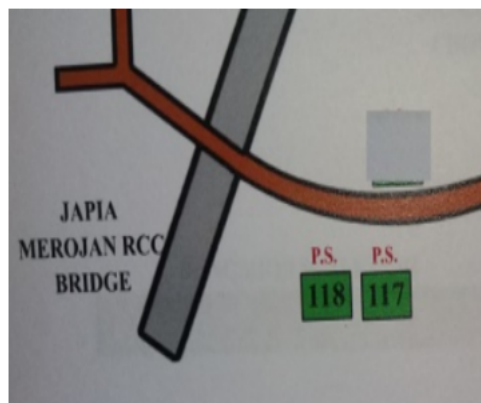

নিৰ্বাচক পঞ্জীয়ন বিষয়াৰ স্বাক্ষৰ

Nazri Naksha

Google Map View

Polling Station Building Front View

ভোটগ্ৰহন কেন্দ্ৰৰ সন্মুখৰ দৃশ্য

Cad View

Key MAP View

1 নাম : নসিমুল হক পিতাৰ নাম: ইছলাম আলী ঘৰ নং : 00 বয়স : 19 লিঙ্গ : পুৰুষ	VHQ0104059 ফটো উপলব্ধ	2 নাম : খবিরুদ্দিন আহমেদ পিতাৰ নাম: হাৰেজ আলী ঘৰ নং : 1 বয়স : 59 লিঙ্গ : পুৰুষ	GVT1134561 ফটো উপলব্ধ	3 নাম : বিয়াজুদ্দিন আহমেদ পিতাৰ নাম: মজনুৰ আলী ঘৰ নং : 1 বয়স : 52 লিঙ্গ : পুৰুষ	GVT1126972 ফটো উপলব্ধ
4 নাম : জয়নাল আবেদিন পিতাৰ নাম: ছমছেৰ আলী ঘৰ নং : 1 বয়স : 52 লিঙ্গ : পুৰুষ	GVT1140085 ফটো উপলব্ধ	5 নাম : ৰূপবানু বিবি স্বামীৰ নাম: জয়নাল আবেদিন ঘৰ নং : 1 বয়স : 47 লিঙ্গ : মহিলা	GVT1140096 ফটো উপলব্ধ	6 নাম : খলিল আলী পিতাৰ নাম: হাৰেজ আলী ঘৰ নং : 1 বয়স : 44 লিঙ্গ : পুৰুষ	GVT1134572 ফটো উপলব্ধ
7 নাম : পখিলা বেগম স্বামীৰ নাম: বিয়াজুদ্দিন আহমেদ ঘৰ নং : 1 বয়স : 40 লিঙ্গ : মহিলা	GVT1127022 ফটো উপলব্ধ	8 নাম : নাৰ্জিমা বেগম স্বামীৰ নাম: জেয়নুৰ আলী ঘৰ নং : 1 বয়স : 38 লিঙ্গ : মহিলা	GVT1140314 ফটো উপলব্ধ	9 নাম : চফেদ আলী পিতাৰ নাম: খলিল আলী ঘৰ নং : 1 বয়স : 32 লিঙ্গ : পুৰুষ	GVT1140494 ফটো উপলব্ধ
10 নাম : মিতুল আলী পিতাৰ নাম: খলিল আলী ঘৰ নং : 1 বয়স : 29 লিঙ্গ : পুৰুষ	GVT0382689 ফটো উপলব্ধ	11 নাম : জেহেৰুল ইছলাম পিতাৰ নাম: জয়নাল আবেদিন ঘৰ নং : 1 বয়স : 25 লিঙ্গ : পুৰুষ	GVT0490458 ফটো উপলব্ধ	12 নাম : নুৰুল হুছেইন পিতাৰ নাম: জৈনাল আবেদিন ঘৰ নং : 1 বয়স : 21 লিঙ্গ : পুৰুষ	GVT7072135 ফটো উপলব্ধ
13 নাম : লুনা বিবি স্বামীৰ নাম: খলিল আলী ঘৰ নং : 2 বয়স : 49 লিঙ্গ : মহিলা	GVT1134583 ফটো উপলব্ধ	14 নাম : ফৰিদা বিবি স্বামীৰ নাম: খোৰছেদ আলী ঘৰ নং : 3 বয়স : 66 লিঙ্গ : মহিলা	GVT1134607 ফটো উপলব্ধ	15 নাম : আমিনা বেগম স্বামীৰ নাম: চায়েফ আলী ঘৰ নং : 3 বয়স : 35 লিঙ্গ : মহিলা	GVT0515403 ফটো উপলব্ধ
16 নাম : ৰাতুল আলী পিতাৰ নাম: খোৰছেদ আলী ঘৰ নং : 3 বয়স : 30 লিঙ্গ : পুৰুষ	GVT1140541 ফটো উপলব্ধ	17 নাম : জিতুল আলী পিতাৰ নাম: খোৰছেদ আলী ঘৰ নং : 3 বয়স : 26 লিঙ্গ : পুৰুষ	GVT1162643 ফটো উপলব্ধ	18 নাম : আঞ্জুমা বিবি স্বামীৰ নাম: মাজিব আলী ঘৰ নং : 8 বয়স : 41 লিঙ্গ : মহিলা	GVT1134629 ফটো উপলব্ধ
19 নাম : মোস্তান আলী মাতৃৰ নাম: আঞ্জুমা বিবি ঘৰ নং : 8 বয়স : 33 লিঙ্গ : পুৰুষ	GVT1140198 ফটো উপলব্ধ	20 নাম : মনু আলী মাতৃৰ নাম: আঞ্জুমা বিবি ঘৰ নং : 8 বয়স : 30 লিঙ্গ : পুৰুষ	GVT1140552 ফটো উপলব্ধ	21 নাম : হামিদ আলী পিতাৰ নাম: ধুতি আলী ঘৰ নং : 5 বয়স : 64 লিঙ্গ : পুৰুষ	GVT1134630 ফটো উপলব্ধ
22 নাম : ছাহিলা বিবি স্বামীৰ নাম: হামিদ আলী ঘৰ নং : 5 বয়স : 57 লিঙ্গ : মহিলা	GVT1134641 ফটো উপলব্ধ	23 নাম : চায়েফ আলী পিতাৰ নাম: হামিদ আলী ঘৰ নং : 5 বয়স : 39 লিঙ্গ : পুৰুষ	GVT1134652 ফটো উপলব্ধ	24 নাম : চোকত আলী পিতাৰ নাম: হাৰেজ আলী ঘৰ নং : 6 বয়স : 47 লিঙ্গ : পুৰুষ	GVT1134663 ফটো উপলব্ধ
25 নাম : মিৰিজা বেগম স্বামীৰ নাম: চোকত আলী ঘৰ নং : 6 বয়স : 39 লিঙ্গ : মহিলা	GVT1134674 ফটো উপলব্ধ	26 নাম : ৰচিদৰ ৰহমান পিতাৰ নাম: চোকত আলী ঘৰ নং : 6 বয়স : 28 লিঙ্গ : পুৰুষ	GVT0265157 ফটো উপলব্ধ	27 নাম : সোনমণি বেগম পিতাৰ নাম: চোকত আলী ঘৰ নং : 6 বয়স : 27 লিঙ্গ : মহিলা	GVT0265108 ফটো উপলব্ধ
28 নাম : খচনুৰ আলী পিতাৰ নাম: মজনুৰ আলী ঘৰ নং : 9 বয়স : 54 লিঙ্গ : পুৰুষ	GVT1134685 ফটো উপলব্ধ	29 নাম : মহলিম আলী পিতাৰ নাম: মজনুৰ আলী ঘৰ নং : 9 বয়স : 52 লিঙ্গ : পুৰুষ	GVT1134696 ফটো উপলব্ধ	30 নাম : জয়নুৰ আলী পিতাৰ নাম: মজনুৰ আলী ঘৰ নং : 9 বয়স : 49 লিঙ্গ : পুৰুষ	GVT1134709 ফটো উপলব্ধ