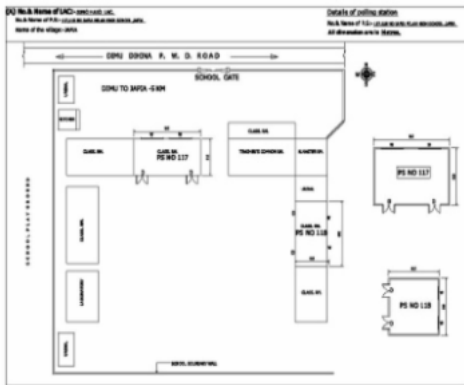

নিৰ্বাচক পঞ্জীয়ন বিষয়াৰ স্বাক্ষৰ

Nazri Naksha

Google Map View

Polling Station Building Front View

ভোটগ্ৰহন কেন্দ্ৰৰ সন্মুখৰ দৃশ্য

Cad View

Key MAP View

1 নাম : পঞ্চনন চৌধুৰী পিতাৰ নাম: ৰামমোহন চৌধুৰী ঘৰ নং : 8 বয়স : 22 লিঙ্গ : পুৰুষ	GVT7057698 ফটো উপলব্ধ	2 নাম : চেলিমা বেগম স্বামীৰ নাম: মুকুট আলী ঘৰ নং : 20 বয়স : 32 লিঙ্গ : মহিলা	GVT0439109 ফটো উপলব্ধ	# 3 নাম : মৰমী বেগম স্বামীৰ নাম: মহচেন আলী ঘৰ নং : 22 বয়স : 30 লিঙ্গ : মহিলা	GVT0439133 ফটো উপলব্ধ
4 নাম : ধুবজ্যোতি কলিতা পিতাৰ নাম: ধীৰেন কলিতা ঘৰ নং : 25 বয়স : 20 লিঙ্গ : পুৰুষ	VHQ0053314 ফটো উপলব্ধ	5 নাম : মৃগেন কলিতা পিতাৰ নাম: ডিম্বেশ্বৰ কলিতা ঘৰ নং : 26 বয়স : 20 লিঙ্গ : পুৰুষ	VHQ0053298 ফটো উপলব্ধ	6 নাম : ধিতামনি কলিতা মাতৃৰ নাম: পদ্মা কলিতা ঘৰ নং : 28 বয়স : 19 লিঙ্গ : মহিলা	VHQ0082149 ফটো উপলব্ধ
7 নাম : গীতিকা কলিতা স্বামীৰ নাম: প্ৰহ্লাদ চৌধুৰী ঘৰ নং : 30 বয়স : 39 লিঙ্গ : মহিলা	GVT0356923 ফটো উপলব্ধ	8 নাম : নবনীতা কলিতা স্বামীৰ নাম: সুবল কলিতা ঘৰ নং : 32 বয়স : 21 লিঙ্গ : মহিলা	VHQ0093989 ফটো উপলব্ধ	9 নাম : বৰ্ণালী কলিতা স্বামীৰ নাম: সিমন্ত কলিতা ঘৰ নং : 38 বয়স : 23 লিঙ্গ : মহিলা	GVT0374298 ফটো উপলব্ধ
10 নাম : বনু বেগম স্বামীৰ নাম: চামচুল আলী ঘৰ নং : 43 বয়স : 31 লিঙ্গ : মহিলা	GVT0421552 ফটো উপলব্ধ	11 নাম : ৰায়হানা বেগম স্বামীৰ নাম: চিৰাফ আলী ঘৰ নং : 43 বয়স : 31 লিঙ্গ : মহিলা	GVT0431536 ফটো উপলব্ধ	12 নাম : মুৰ্ছনা কলিতা পিতাৰ নাম: উদয় কলিতা ঘৰ নং : 48 বয়স : 20 লিঙ্গ : মহিলা	VHQ0015487 ফটো উপলব্ধ
S 13 নাম : জোনমণি বেগম স্বামীৰ নাম: মহুঃ ৰাজু আলী ঘৰ নং : 65 বয়স : 26 লিঙ্গ : মহিলা	GVT0438689 ফটো উপলব্ধ	14 নাম : হিফ জুব ৰহমান পিতাৰ নাম: চমছেৰ আলী ঘৰ নং : 68 বয়স : 21 লিঙ্গ : পুৰুষ	GVT7057359 ফটো উপলব্ধ	15 নাম : মনু কলিতা পিতাৰ নাম: নিৰেন কলিতা ঘৰ নং : 78 বয়স : 29 লিঙ্গ : পুৰুষ	GVT0522102 ফটো উপলব্ধ
16 নাম : জ্যোতিময় কলিতা পিতাৰ নাম: কল্প ৰাম কলিতা ঘৰ নং : 89 বয়স : 22 লিঙ্গ : পুৰুষ	GVT1164243 ফটো উপলব্ধ	17 নাম : নয়নমণি ডেকা পিতাৰ নাম: কৃষ্ণ কান্ত ডেকা ঘৰ নং : 89 বয়স : 19 লিঙ্গ : পুৰুষ	VHQ0087932 ফটো উপলব্ধ	18 নাম : নিকু মণি কলিতা স্বামীৰ নাম: জয়ন্ত কলিতা ঘৰ নং : 90 বয়স : 27 লিঙ্গ : মহিলা	GVT0517987 ফটো উপলব্ধ
19 নাম : ৰেকিব হুছেইন পিতাৰ নাম: মজামিল হুছেইন ঘৰ নং : 93 বয়স : 26 লিঙ্গ : পুৰুষ	GVT0428359 ফটো উপলব্ধ	20 নাম : ভনিতা দাস স্বামীৰ নাম: জিতেন দাস ঘৰ নং : 94 বয়স : 28 লিঙ্গ : মহিলা	VHQ0053223 ফটো উপলব্ধ	21 নাম : জোনমণি কলিতা স্বামীৰ নাম: মনু কলিতা ঘৰ নং : 98 বয়স : 26 লিঙ্গ : মহিলা	GVT0442921 ফটো উপলব্ধ
S 22 নাম : ভাগ্যশ্ৰী কলিতা মাতৃৰ নাম: জটীলা কলিতা ঘৰ নং : 99 বয়স : 24 লিঙ্গ : মহিলা	GVT0526624 ফটো উপলব্ধ	23 নাম : সুভম দাস পিতাৰ নাম: অনিল দাস ঘৰ নং : 100 বয়স : 22 লিঙ্গ : পুৰুষ	VHQ0074575 ফটো উপলব্ধ	S 24 নাম : মৰমী কলিতা পিতাৰ নাম: বিপিন কলিতা ঘৰ নং : 102 বয়স : 26 লিঙ্গ : মহিলা	GVT0517870 ফটো উপলব্ধ
25 নাম : ধনজীত কলিতা পিতাৰ নাম: মদন মোহন কলিতা ঘৰ নং : 102 বয়স : 23 লিঙ্গ : পুৰুষ	GVT0547778 ফটো উপলব্ধ	26 নাম : জ্যোতিস্মা কলিতা পিতাৰ নাম: প্ৰতাপ কলিতা ঘৰ নং : 114 বয়স : 23 লিঙ্গ : মহিলা	GVT7062748 ফটো উপলব্ধ	27 নাম : জেউতি কলিতা স্বামীৰ নাম: হিৰক কলিতা ঘৰ নং : 419 বয়স : 27 লিঙ্গ : মহিলা	GVT0440487 ফটো উপলব্ধ
28 নাম : মৰমী কলিতা পিতাৰ নাম: নিৰেন কলিতা ঘৰ নং : 126 বয়স : 26 লিঙ্গ : মহিলা	VHQ0094953 ফটো উপলব্ধ	29 নাম : দেবজিত কলিতা পিতাৰ নাম: নিৰেন কলিতা ঘৰ নং : 126 বয়স : 20 লিঙ্গ : পুৰুষ	VHQ0094706 ফটো উপলব্ধ	30 নাম : জুমি দাস স্বামীৰ নাম: প্ৰানজিত দাস ঘৰ নং : 182 বয়স : 28 লিঙ্গ : মহিলা	VHQ0097485 ফটো উপলব্ধ