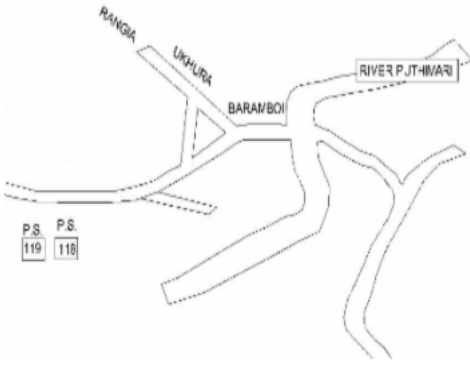

Nazri Naksha