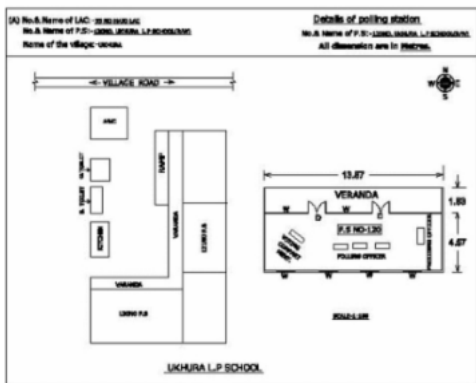

নিৰ্বাচক পঞ্জীয়ন বিষয়াৰ স্বাক্ষৰ

Nazri Naksha

Google Map View

Polling Station Building Front View

ভোটগ্ৰহন কেন্দ্ৰৰ সন্মুখৰ দৃশ্য

Cad View

Key MAP View

1 নাম : বিতিকুল ইছলাম পিতাৰ নাম : নাছিবুদ্দিন আহমেদ ঘৰ নং : 00 বয়স : 26 লিঙ্গ : পুৰুষ	GVT0418202 ফটো উপলব্ধ	2 নাম : আব্দৰ ৰহমান পিতাৰ নাম : খিজুৰুদ্দিন আহমেদ ঘৰ নং : 0 বয়স : 21 লিঙ্গ : পুৰুষ	VHQ0031955 ফটো উপলব্ধ	S 3 নাম : ৰহিম আলি পিতাৰ নাম : আনজিৰ আলী ঘৰ নং : 1 বয়স : 54 লিঙ্গ : পুৰুষ	GVT1164563 ফটো উপলব্ধ
S 4 নাম : চলেহা বেগম স্বামীৰ নাম : ৰহিম আলি ঘৰ নং : 1 বয়স : 49 লিঙ্গ : মহিলা	GVT1164574 ফটো উপলব্ধ	5 নাম : ৰাতুল আলী পিতাৰ নাম : আটাউৰ হুছেইন ঘৰ নং : 1 বয়স : 32 লিঙ্গ : পুৰুষ	GVT1174921 ফটো উপলব্ধ	6 নাম : ৰুমাবানী আহমেদা পিতাৰ নাম : আটাউৰ ৰহমান ঘৰ নং : 1 বয়স : 31 লিঙ্গ : মহিলা	GVT0010746 ফটো উপলব্ধ
7 নাম : আছিজান বেগম স্বামীৰ নাম : আজগৰ আলি ঘৰ নং : 2 বয়স : 69 লিঙ্গ : মহিলা	GVT1164596 ফটো উপলব্ধ	8 নাম : মজিব আলী পিতাৰ নাম : আজগৰ আলী ঘৰ নং : 2 বয়স : 47 লিঙ্গ : পুৰুষ	GVT1164609 ফটো উপলব্ধ	9 নাম : আজিজৰ ৰহমান পিতাৰ নাম : আজগৰ আলী ঘৰ নং : 2 বয়স : 44 লিঙ্গ : পুৰুষ	GVT1164610 ফটো উপলব্ধ
10 নাম : সোণমা বেগম স্বামীৰ নাম : আজিজৰ ৰহমান ঘৰ নং : 2 বয়স : 39 লিঙ্গ : মহিলা	GVT1164621 ফটো উপলব্ধ	S 11 নাম : ৰীণা বেগম স্বামীৰ নাম : বাহৰুল আলী ঘৰ নং : 2 বয়স : 30 লিঙ্গ : মহিলা	GVT0221796 ফটো উপলব্ধ	12 নাম : হৰমুজ আলি পিতাৰ নাম : হইজান আলী ঘৰ নং : 3 বয়স : 77 লিঙ্গ : পুৰুষ	GVT1164632 ফটো উপলব্ধ
13 নাম : আবেদ আলী পিতাৰ নাম : আকবৰ আলী ঘৰ নং : 09 বয়স : 69 লিঙ্গ : পুৰুষ	GVT0379214 ফটো উপলব্ধ	14 নাম : ৰৌচান আলি পিতাৰ নাম : হৰমুজ আলি ঘৰ নং : 3 বয়স : 51 লিঙ্গ : পুৰুষ	GVT1164654 ফটো উপলব্ধ	15 নাম : মুন্নি বেগম স্বামীৰ নাম : ৰৌচান আলি ঘৰ নং : 3 বয়স : 39 লিঙ্গ : মহিলা	GVT1164665 ফটো উপলব্ধ
16 নাম : বাহাৰুল আলী পিতাৰ নাম : আবেদ আলী ঘৰ নং : 3 বয়স : 36 লিঙ্গ : পুৰুষ	GVT0480996 ফটো উপলব্ধ	17 নাম : চেমিমা আখতাৰা পিতাৰ নাম : ৰৌচান আলী ঘৰ নং : 09 বয়স : 23 লিঙ্গ : মহিলা	GVT0356980 ফটো উপলব্ধ	18 নাম : আব্দুল কাছিম পিতাৰ নাম : ৰৌচান আলী ঘৰ নং : 3 বয়স : 21 লিঙ্গ : পুৰুষ	VHQ0090639 ফটো উপলব্ধ
19 নাম : মজিবৰ ৰহমান পিতাৰ নাম : হইজান আলী ঘৰ নং : 8 বয়স : 64 লিঙ্গ : পুৰুষ	GVT1164676 ফটো উপলব্ধ	20 নাম : সোণাফুলী বেগম স্বামীৰ নাম : মজিবৰ ৰহমান ঘৰ নং : 8 বয়স : 54 লিঙ্গ : মহিলা	GVT1164687 ফটো উপলব্ধ	21 নাম : চিৰাজ আলী পিতাৰ নাম : মজিবৰ ৰহমান ঘৰ নং : 8 বয়স : 32 লিঙ্গ : পুৰুষ	GVT0167346 ফটো উপলব্ধ
22 নাম : গিয়াছুদ্দিন আহমেদ পিতাৰ নাম : মজিবৰ ৰহমান ঘৰ নং : 8 বয়স : 29 লিঙ্গ : পুৰুষ	GVT0167429 ফটো উপলব্ধ	23 নাম : মনোৱাৰা বেগম স্বামীৰ নাম : সিৰাজ আলী ঘৰ নং : 4 বয়স : 28 লিঙ্গ : মহিলা	GVT0496596 ফটো উপলব্ধ	24 নাম : জেচমিন নেহাৰ স্বামীৰ নাম : গিয়াছুদ্দিন আহমেদ ঘৰ নং : 04 বয়স : 21 লিঙ্গ : মহিলা	VHQ0023176 ফটো উপলব্ধ
25 নাম : লালবান বেগম স্বামীৰ নাম : নাজিম আলি ঘৰ নং : 5 বয়স : 44 লিঙ্গ : মহিলা	GVT1164701 ফটো উপলব্ধ	26 নাম : চৰিফ আলী পিতাৰ নাম : নাজিম আলী ঘৰ নং : 5 বয়স : 30 লিঙ্গ : পুৰুষ	GVT0010747 ফটো উপলব্ধ	27 নাম : আয়চা চিদ্দিকা পিতাৰ নাম : মজনুৰ আলী ঘৰ নং : 05 বয়স : 26 লিঙ্গ : মহিলা	GVT0357426 ফটো উপলব্ধ
28 নাম : জেচমিনা বেগম স্বামীৰ নাম : চৰিফ আলী ঘৰ নং : 5 বয়স : 21 লিঙ্গ : মহিলা	VHQ0035600 ফটো উপলব্ধ	29 নাম : আলি হুছেইন পিতাৰ নাম : নুৰ আলী ঘৰ নং : 6 বয়স : 51 লিঙ্গ : পুৰুষ	GVT1164767 ফটো উপলব্ধ	30 নাম : উজিৰ আলি পিতাৰ নাম : আমিৰ আলী ঘৰ নং : 6 বয়স : 49 লিঙ্গ : পুৰুষ	GVT1164734 ফটো উপলব্ধ