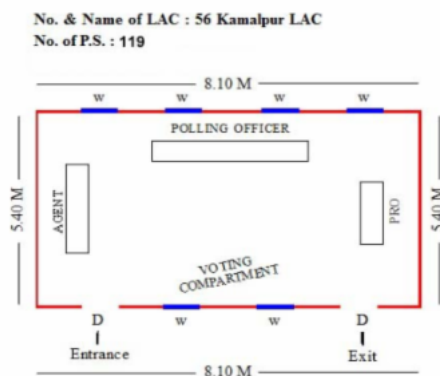

Cad View

Key MAP View