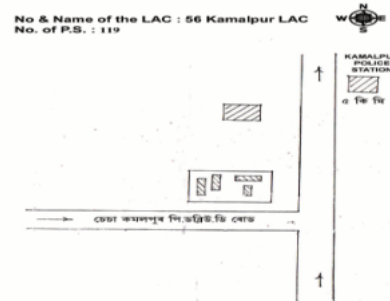

নিৰ্বাচক পঞ্জীয়ন বিষয়াৰ স্বাক্ষৰ

Nazri Naksha

Google Map View

Polling Station Building Front View

ভোটগ্ৰহন কেন্দ্ৰৰ সন্মুখৰ দৃশ্য

Cad View

Key MAP View

|  |                          |  |                          |   |                          |
|--|--------------------------|--|--------------------------|---|--------------------------|
| 1<br>নাম : জেউটী কলিতা<br>স্বামীৰ নাম : ভাস্কৰ কলিতা<br>ঘৰ নং : 01<br>বয়স : 27 লিঙ্গ : মহিলা          | VHQ0109199<br>ফটো উপলব্ধ | 2<br>নাম : পূজা দাস<br>স্বামীৰ নাম : ৰাকেশ কলিতা<br>ঘৰ নং : 01<br>বয়স : 23 লিঙ্গ : মহিলা        | VHQ0096040<br>ফটো উপলব্ধ | 3<br>নাম : প্ৰতিভা কলিতা<br>স্বামীৰ নাম : ঘনশ্যাম কলিতা<br>ঘৰ নং : 02<br>বয়স : 39 লিঙ্গ : মহিলা          | VHQ0087783<br>ফটো উপলব্ধ |
| 4<br>নাম : দিপজ্যোতি কলিতা<br>পিতাৰ নাম : ভবেন্দ্ৰ নাথ কলিতা<br>ঘৰ নং : 008<br>বয়স : 25 লিঙ্গ : পুৰুষ | JXG0462200<br>ফটো উপলব্ধ | 5<br>নাম : লক্ষ্মী কলিতা<br>স্বামীৰ নাম : নিকন কলিতা<br>ঘৰ নং : 17<br>বয়স : 39 লিঙ্গ : মহিলা    | JXG0500256<br>ফটো উপলব্ধ | 6<br>নাম : নয়ন কলিতা<br>পিতাৰ নাম : বাবুল কলিতা<br>ঘৰ নং : 18<br>বয়স : 24 লিঙ্গ : পুৰুষ                 | JXG0621060<br>ফটো উপলব্ধ |
| 7<br>নাম : হিমাংশু কলিতা<br>পিতাৰ নাম : প্ৰদীপ কুমাৰ কলিতা<br>ঘৰ নং : 26<br>বয়স : 24 লিঙ্গ : পুৰুষ    | JXG0490409<br>ফটো উপলব্ধ | 8<br>নাম : মৃদুল দাস<br>পিতাৰ নাম : নগেন দাস<br>ঘৰ নং : 27/7<br>বয়স : 26 লিঙ্গ : পুৰুষ          | JXG0511139<br>ফটো উপলব্ধ | 9<br>নাম : কবিতা দাস<br>স্বামীৰ নাম : গুনিদ্ৰ দাস<br>ঘৰ নং : 55<br>বয়স : 40 লিঙ্গ : মহিলা                | JXG1455799<br>ফটো উপলব্ধ |
| 10<br>নাম : হিৰক জ্যোতি কলিতা<br>পিতাৰ নাম : চৰিত্ৰ কলিতা<br>ঘৰ নং : 59<br>বয়স : 21 লিঙ্গ : পুৰুষ     | VHQ0087080<br>ফটো উপলব্ধ | 11<br>নাম : নীলাংকন কলিতা<br>পিতাৰ নাম : বিপুল কলিতা<br>ঘৰ নং : 88<br>বয়স : 25 লিঙ্গ : পুৰুষ    | JXG0453266<br>ফটো উপলব্ধ | 12<br>নাম : পাৰ্থ প্ৰতিম ডেকা<br>পিতাৰ নাম : তীৰ্থ নাথ ডেকা<br>ঘৰ নং : 92<br>বয়স : 20 লিঙ্গ : পুৰুষ      | VHQ0053215<br>ফটো উপলব্ধ |
| 13<br>নাম : চিন্টু কলিতা<br>পিতাৰ নাম : হৰদত্ত কলিতা<br>ঘৰ নং : 93<br>বয়স : 24 লিঙ্গ : পুৰুষ          | JXG0578781<br>ফটো উপলব্ধ | 14<br>নাম : ভাৰতী কলিতা<br>স্বামীৰ নাম : ৰমেশ কলিতা<br>ঘৰ নং : 190<br>বয়স : 48 লিঙ্গ : মহিলা    | JXG0400309<br>ফটো উপলব্ধ | 15<br>নাম : জ্যোতিময় কলিতা<br>পিতাৰ নাম : কাৰ্তিক চন্দ্ৰ কলিতা<br>ঘৰ নং : 100<br>বয়স : 28 লিঙ্গ : পুৰুষ | JXG0399956<br>ফটো উপলব্ধ |
| 16<br>নাম : দীপামল্লি কলিতা<br>পিতাৰ নাম : ধীৰেন কলিতা<br>ঘৰ নং : 102<br>বয়স : 22 লিঙ্গ : মহিলা       | VHQ0080168<br>ফটো উপলব্ধ | 17<br>নাম : জিন্তু কলিতা<br>পিতাৰ নাম : ভবেন কলিতা<br>ঘৰ নং : 110<br>বয়স : 36 লিঙ্গ : পুৰুষ     | JXG0580779<br>ফটো উপলব্ধ | 18<br>নাম : পুৰবি কলিতা<br>স্বামীৰ নাম : কৈলাশ কলিতা<br>ঘৰ নং : 123<br>বয়স : 31 লিঙ্গ : মহিলা            | JXG0625525<br>ফটো উপলব্ধ |
| 19<br>নাম : সমুদ্ৰ ডেকা<br>পিতাৰ নাম : ভবেনেশ্বৰ ডেকা<br>ঘৰ নং : 123<br>বয়স : 27 লিঙ্গ : পুৰুষ        | JXG0577064<br>ফটো উপলব্ধ | 20<br>নাম : ধ্ৰুৱ কলিতা<br>পিতাৰ নাম : বাবুল কলিতা<br>ঘৰ নং : 128KA<br>বয়স : 26 লিঙ্গ : পুৰুষ   | JXG0281683<br>ফটো উপলব্ধ | 21<br>নাম : ভবেশ দাস<br>মাতৃৰ নাম : যামিনী দাস<br>ঘৰ নং : 145<br>বয়স : 32 লিঙ্গ : পুৰুষ                  | JXG0516328<br>ফটো উপলব্ধ |
| 22<br>নাম : পূৰ্ণিমা কলিতা<br>স্বামীৰ নাম : লক্ষ্যধৰ কলিতা<br>ঘৰ নং : 151<br>বয়স : 45 লিঙ্গ : মহিলা   | JXG9339791<br>ফটো উপলব্ধ | 23<br>নাম : ভাস্কৰ কলিতা<br>পিতাৰ নাম : লক্ষ্যধৰ কলিতা<br>ঘৰ নং : 151<br>বয়স : 28 লিঙ্গ : পুৰুষ | JXG0261834<br>ফটো উপলব্ধ | 24<br>নাম : বিকাশ কলিতা<br>পিতাৰ নাম : লক্ষ্যধৰ কলিতা<br>ঘৰ নং : 151<br>বয়স : 27 লিঙ্গ : পুৰুষ           | JXG0261560<br>ফটো উপলব্ধ |
| 25<br>নাম : বীনা কলিতা<br>স্বামীৰ নাম : তৰনি কলিতা<br>ঘৰ নং : 152<br>বয়স : 76 লিঙ্গ : মহিলা           | JXG9339815<br>ফটো উপলব্ধ | 26<br>নাম : বদন কলিতা<br>পিতাৰ নাম : তৰনি কলিতা<br>ঘৰ নং : 152<br>বয়স : 51 লিঙ্গ : পুৰুষ        | JXG9339826<br>ফটো উপলব্ধ | 27<br>নাম : বিনিতা কলিতা<br>স্বামীৰ নাম : বদন কলিতা<br>ঘৰ নং : 152<br>বয়স : 48 লিঙ্গ : মহিলা             | JXG9339837<br>ফটো উপলব্ধ |
| 28<br>নাম : উত্তম কলিতা<br>পিতাৰ নাম : তৰনি কলিতা<br>ঘৰ নং : 152<br>বয়স : 48 লিঙ্গ : পুৰুষ            | JXG9339848<br>ফটো উপলব্ধ | 29<br>নাম : তিলক কলিতা<br>পিতাৰ নাম : তৰনি কলিতা<br>ঘৰ নং : 152<br>বয়স : 46 লিঙ্গ : পুৰুষ       | JXG9339859<br>ফটো উপলব্ধ | 30<br>নাম : দেবজনী কলিতা<br>স্বামীৰ নাম : প্ৰমোদ কলিতা<br>ঘৰ নং : 152<br>বয়স : 39 লিঙ্গ : মহিলা          | JXG9339860<br>ফটো উপলব্ধ |