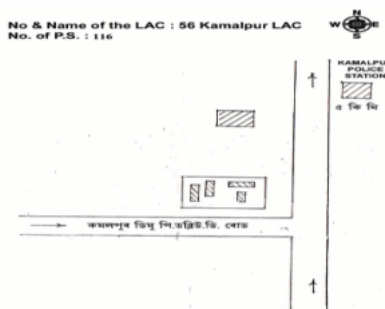

Nazri Naksha