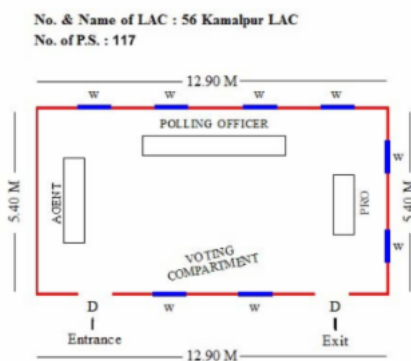

নিৰ্বাচক পঞ্জীয়ন বিষয়াৰ স্বাক্ষৰ

Nazri Naksha

Google Map View

Polling Station Building Front View

ভোটগ্ৰহন কেন্দ্ৰৰ সন্মুখৰ দৃশ্য

Cad View

Key MAP View

<p>1 নাম : কৃষ্ণৰাম কলিতা পিতাৰ নাম: কালিৰাম কলিতা ঘৰ নং : 74 বয়স : 74 লিঙ্গ : পুৰুষ</p>	JXG0273185	<p>2 নাম : শ্ৰীমতী কলিতা স্বামীৰ নাম: কৃষ্ণৰাম কলিতা ঘৰ নং : 1 বয়স : 65 লিঙ্গ : মহিলা</p>	JXG9234575	<p>3 নাম : কন্দৰ্প কলিতা পিতাৰ নাম: কৃষ্ণৰাম কলিতা ঘৰ নং : 1 বয়স : 40 লিঙ্গ : পুৰুষ</p>	JXG9234586
<p>4 নাম : ববিতা কলিতা স্বামীৰ নাম: কন্দৰ্প কলিতা ঘৰ নং : 1 বয়স : 40 লিঙ্গ : মহিলা</p>	JXG0169607	<p>5 নাম : জুতিকা তালুকদাৰ স্বামীৰ নাম: হিবৰু ডেকা ঘৰ নং : 1 বয়স : 28 লিঙ্গ : মহিলা</p>	JXG0370395	<p>6 নাম : কংকী দাস পিতাৰ নাম: দ্বিজেন দাস ঘৰ নং : 109 বয়স : 24 লিঙ্গ : মহিলা</p>	JXG0463380
<p>7 নাম : মহেন্দ্ৰ কলিতা পিতাৰ নাম: কালিৰাম কলিতা ঘৰ নং : 2 বয়স : 70 লিঙ্গ : পুৰুষ</p>	JXG9234611	<p>8 নাম : নিলিমা কলিতা স্বামীৰ নাম: মহেন্দ্ৰ কলিতা ঘৰ নং : 2 বয়স : 60 লিঙ্গ : মহিলা</p>	JXG9234622	<p>9 নাম : উত্তম কলিতা পিতাৰ নাম: কালিৰাম কলিতা ঘৰ নং : 9 বয়স : 80 লিঙ্গ : পুৰুষ</p>	JXG9234633
<p>10 নাম : বলিৰাম ডেকা পিতাৰ নাম: বাৰেন ডেকা ঘৰ নং : 3 বয়স : 60 লিঙ্গ : পুৰুষ</p>	JXG9234688	<p>11 নাম : জগেন কলিতা পিতাৰ নাম: উত্তম কলিতা ঘৰ নং : 3 বয়স : 60 লিঙ্গ : পুৰুষ</p>	JXG9234655	<p>12 নাম : গীতাজুলী কলিতা স্বামীৰ নাম: যোগেন কলিতা ঘৰ নং : 3 বয়স : 50 লিঙ্গ : মহিলা</p>	JXG9234666
<p>13 নাম : নৱ ডেকা পিতাৰ নাম: উত্তম ডেকা ঘৰ নং : 3 বয়স : 50 লিঙ্গ : পুৰুষ</p>	JXG0319210	<p>14 নাম : পল্লবী ডেকা স্বামীৰ নাম: বলিৰাম ডেকা ঘৰ নং : 3 বয়স : 43 লিঙ্গ : মহিলা</p>	JXG9234699	<p>15 নাম : টুটুমনি ডেকা স্বামীৰ নাম: নৱ ডেকা ঘৰ নং : 3 বয়স : 39 লিঙ্গ : মহিলা</p>	JXG0327783
<p>16 নাম : নিপন কলিতা পিতাৰ নাম: প্ৰফুল্ল কলিতা ঘৰ নং : 003 বয়স : 23 লিঙ্গ : পুৰুষ</p>	JXG0514703	<p>17 নাম : কৌশিক কলিতা পিতাৰ নাম: প্ৰফুল্ল কলিতা ঘৰ নং : 3 বয়স : 19 লিঙ্গ : পুৰুষ</p>	VHQ0122259	<p>18 নাম : নাৰায়ণ চন্দ্ৰ ডেকা পিতাৰ নাম: ভেহুয়া ৰাম ডেকা ঘৰ নং : 5 বয়স : 71 লিঙ্গ : পুৰুষ</p>	JXG9234713
<p>19 নাম : ৰশ্মি ডেকা স্বামীৰ নাম: নাৰায়ন ডেকা ঘৰ নং : 5 বয়স : 65 লিঙ্গ : মহিলা</p>	JXG9234724	<p>20 নাম : বস্তিৰাম ডেকা পিতাৰ নাম: ভেহুয়া ৰাম ডেকা ঘৰ নং : 5 বয়স : 61 লিঙ্গ : পুৰুষ</p>	JXG9234735	<p>21 নাম : নমিতা ডেকা পিতাৰ নাম: বস্তিৰাম ডেকা ঘৰ নং : 5 বয়স : 60 লিঙ্গ : পুৰুষ</p>	JXG9234746
<p>22 নাম : ৰবিন ডেকা পিতাৰ নাম: ফেহুৱা ডেকা ঘৰ নং : 5 বয়স : 55 লিঙ্গ : পুৰুষ</p>	JXG9234757	<p>23 নাম : হিতেশ ডেকা পিতাৰ নাম: নাৰায়ন ডেকা ঘৰ নং : 5 বয়স : 42 লিঙ্গ : পুৰুষ</p>	JXG9234768	<p>24 নাম : ভূপেন ডেকা পিতাৰ নাম: নাৰায়ন ডেকা ঘৰ নং : 5 বয়স : 40 লিঙ্গ : পুৰুষ</p>	JXG9234779
<p>25 নাম : অনপমা ডেকা স্বামীৰ নাম: ভূপেন ডেকা ঘৰ নং : 5 বয়স : 38 লিঙ্গ : মহিলা</p>	JXG0336800	<p>26 নাম : সবিতা ডেকা স্বামীৰ নাম: ৰবীন ডেকা ঘৰ নং : 5 বয়স : 37 লিঙ্গ : মহিলা</p>	JXG1796685	<p>27 নাম : চুমি ডেকা স্বামীৰ নাম: হিতেশ ডেকা ঘৰ নং : 5 বয়স : 32 লিঙ্গ : মহিলা</p>	JXG0319723
<p>28 নাম : সংগীতা ডেকা পিতাৰ নাম: বস্তি ৰাম ডেকা ঘৰ নং : 5 বয়স : 26 লিঙ্গ : মহিলা</p>	JXG0485896	<p>29 নাম : হৰেন ডেকা পিতাৰ নাম: কামিনী ডেকা ঘৰ নং : 6 বয়স : 63 লিঙ্গ : পুৰুষ</p>	JXG9234815	<p>30 নাম : বীনা ডেকা স্বামীৰ নাম: হৰেন ডেকা ঘৰ নং : 6 বয়স : 55 লিঙ্গ : মহিলা</p>	JXG9234826