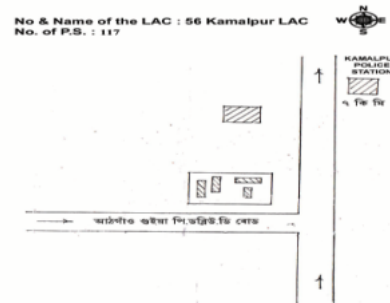

Cad View

Key MAP View