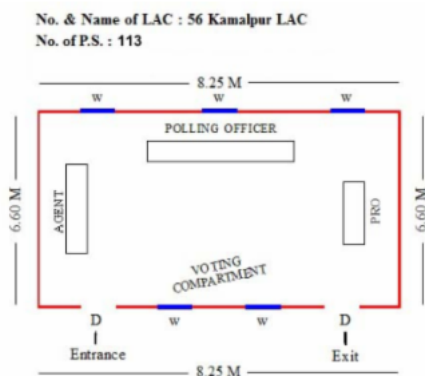

নিৰ্বাচক পঞ্জীয়ন বিষয়াৰ স্বাক্ষৰ

Nazri Naksha

Google Map View

Polling Station Building Front View

ভোটগ্ৰহন কেন্দ্ৰৰ সন্মুখৰ দৃশ্য

Cad View

Key MAP View

1 নাম : গীতিমা কলিতা স্বামীৰ নাম: জয়ন্ত কলিতা ঘৰ নং : 1 বয়স : 40 লিঙ্গ : মহিলা	JXG0000877 ফটো উপলব্ধ	2 নাম : শ্যামা কলিতা স্বামীৰ নাম: অৰবিন্দ কলিতা ঘৰ নং : 02 বয়স : 73 লিঙ্গ : মহিলা	JXG8834568 ফটো উপলব্ধ	3 নাম : জীতেন অধিকাৰি পিতাৰ নাম: তোৰা অধিকাৰী ঘৰ নং : 2 বয়স : 55 লিঙ্গ : পুৰুষ	JXG0299826 ফটো উপলব্ধ
4 নাম : জগন্নাথ কলিতা মাতৃৰ নাম: অৰবিন্দ কলিতা ঘৰ নং : 2 বয়স : 52 লিঙ্গ : পুৰুষ	JXG8834579 ফটো উপলব্ধ	5 নাম : ৰমিলা কলিতা স্বামীৰ নাম: জগন্নাথ কলিতা ঘৰ নং : 2 বয়স : 48 লিঙ্গ : মহিলা	JXG8834580 ফটো উপলব্ধ	6 নাম : জয়ন্ত কলিতা পিতাৰ নাম: অৰবিন্দ কলিতা ঘৰ নং : 2 বয়স : 44 লিঙ্গ : পুৰুষ	JXG8834591 ফটো উপলব্ধ
7 নাম : নিজন্ত কলিতা পিতাৰ নাম: অৰবিন্দ কলিতা ঘৰ নং : 02 বয়স : 42 লিঙ্গ : পুৰুষ	JXG8834604 ফটো উপলব্ধ	8 নাম : মমী বৰা কলিতা স্বামীৰ নাম: নিজন্ত কলিতা ঘৰ নং : 2 বয়স : 37 লিঙ্গ : মহিলা	JXG0299966 ফটো উপলব্ধ	E 9 নাম : শ্ৰীমতি কলিতা স্বামীৰ নাম: উপেন কলিতা ঘৰ নং : 9 বয়স : 75 লিঙ্গ : মহিলা	JXG8834615 ফটো উপলব্ধ
10 নাম : কুশল কলিতা মাতৃৰ নাম: শ্ৰীমতি কলিতা ঘৰ নং : 9 বয়স : 53 লিঙ্গ : পুৰুষ	JXG8834626 ফটো উপলব্ধ	11 নাম : মানবেন্দ্র কলিতা মাতৃৰ নাম: শ্ৰীমতি কলিতা ঘৰ নং : 9 বয়স : 51 লিঙ্গ : পুৰুষ	JXG8834637 ফটো উপলব্ধ	12 নাম : হিমা কলিতা স্বামীৰ নাম: মানবেন্দ্র কলিতা ঘৰ নং : 9 বয়স : 49 লিঙ্গ : মহিলা	JXG8834648 ফটো উপলব্ধ
13 নাম : গীতাস্বী কলিতা পিতাৰ নাম: কুশল কলিতা ঘৰ নং : 9 বয়স : 41 লিঙ্গ : মহিলা	JXG8842077 ফটো উপলব্ধ	14 নাম : লীহাজ্যোতি কলিতা পিতাৰ নাম: কুশল কলিতা ঘৰ নং : 9 বয়স : 27 লিঙ্গ : মহিলা	JXG0445015 ফটো উপলব্ধ	15 নাম : পলাশী পৰ্ণা কলিতা মাতৃৰ নাম: হিমা কলিতা ঘৰ নং : 03 বয়স : 23 লিঙ্গ : মহিলা	JXG0540575 ফটো উপলব্ধ
16 নাম : অতুল চন্দ্ৰ কলিতা মাতৃৰ নাম: বচন কলিতা ঘৰ নং : 8 বয়স : 64 লিঙ্গ : পুৰুষ	JXG8834660 ফটো উপলব্ধ	17 নাম : গনেশ কলিতা পিতাৰ নাম: ভোগীৰাম কলিতা ঘৰ নং : 8 বয়স : 55 লিঙ্গ : পুৰুষ	JXG8834682 ফটো উপলব্ধ	S 18 নাম : কমলেশ্বৰ কলিতা মাতৃৰ নাম: বচন কলিতা ঘৰ নং : 8 বয়স : 52 লিঙ্গ : পুৰুষ	JXG8834693 ফটো উপলব্ধ
19 নাম : মহেশ্বৰ কলিতা মাতৃৰ নাম: বচন কলিতা ঘৰ নং : 8 বয়স : 50 লিঙ্গ : পুৰুষ	JXG8834706 ফটো উপলব্ধ	20 নাম : অনিমা কলিতা স্বামীৰ নাম: অতুল চন্দ্ৰ কলিতা ঘৰ নং : 8 বয়স : 50 লিঙ্গ : মহিলা	JXG8834671 ফটো উপলব্ধ	21 নাম : ৰশ্মী কলিতা স্বামীৰ নাম: গনেশ কলিতা ঘৰ নং : 04 বয়স : 47 লিঙ্গ : মহিলা	JXG8842066 ফটো উপলব্ধ
22 নাম : নৱজ্যোতি কলিতা মাতৃৰ নাম: বচন কলিতা ঘৰ নং : 8 বয়স : 44 লিঙ্গ : পুৰুষ	JXG8834717 ফটো উপলব্ধ	S 23 নাম : কিতা কলিতা স্বামীৰ নাম: কমলেশ্বৰ কলিতা ঘৰ নং : 8 বয়স : 89 লিঙ্গ : মহিলা	JXG0117036 ফটো উপলব্ধ	24 নাম : মিনাক্ষী কলিতা স্বামীৰ নাম: মহেশ্বৰ কলিতা ঘৰ নং : 8 বয়স : 37 লিঙ্গ : মহিলা	JXG0117119 ফটো উপলব্ধ
25 নাম : মন মায়া লামা স্বামীৰ নাম: চেয়দ আকতাৰ হুছেইন ঘৰ নং : 8 বয়স : 36 লিঙ্গ : মহিলা	JXG0242495 ফটো উপলব্ধ	26 নাম : ছুইটি কলিতা পিতাৰ নাম: অতুল চন্দ্ৰ কলিতা ঘৰ নং : 4 বয়স : 22 লিঙ্গ : মহিলা	VHQ0023044 ফটো উপলব্ধ	27 নাম : ধীৰেন্দ্র কলিতা পিতাৰ নাম: লোহিত চন্দ্ৰ কলিতা ঘৰ নং : 5 বয়স : 66 লিঙ্গ : পুৰুষ	JXG8834739 ফটো উপলব্ধ
28 নাম : নিলীমা কলিতা স্বামীৰ নাম: ধীৰেন্দ্র কলিতা ঘৰ নং : 5 বয়স : 63 লিঙ্গ : মহিলা	JXG8834740 ফটো উপলব্ধ	29 নাম : হীৰেন্দ্র কলিতা পিতাৰ নাম: লোহিত চন্দ্ৰ কলিতা ঘৰ নং : 5 বয়স : 58 লিঙ্গ : পুৰুষ	JXG8834751 ফটো উপলব্ধ	30 নাম : মনিষা কলিতা স্বামীৰ নাম: হীৰেন্দ্র কলিতা ঘৰ নং : 5 বয়স : 44 লিঙ্গ : মহিলা	JXG8834762 ফটো উপলব্ধ