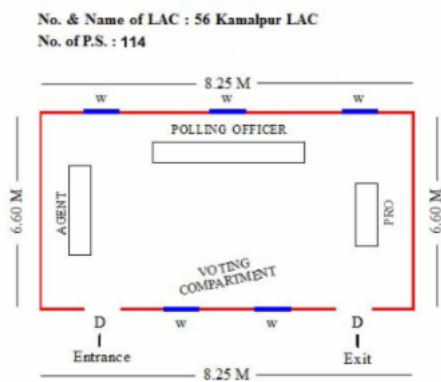

নিৰ্বাচক পঞ্জীয়ন বিষয়াৰ স্বাক্ষৰ

Nazri Naksha

Google Map View

Polling Station Building Front View

ভোটগ্ৰহন কেন্দ্ৰৰ সন্মুখৰ দৃশ্য

Cad View

Key MAP View

1 নাম : পৰশ জ্যোতি ডেকা পিতাৰ নাম: সুনন্দ ডেকা ঘৰ নং : 01 বয়স : 20 লিঙ্গ : পুৰুষ	VHQ0044602 ফটো উপলব্ধ	2 নাম : প্ৰিয়ংকা মহন্ত স্বামীৰ নাম: গকুল ঠাকুৰীয়া ঘৰ নং : 15 বয়স : 27 লিঙ্গ : মহিলা	VHQ0026138 ফটো উপলব্ধ	3 নাম : গিৰেনচন্দ্ৰ ডেকা পিতাৰ নাম: মতিৰাম ডেকা ঘৰ নং : ১৩ বয়স : 35 লিঙ্গ : পুৰুষ	JXG1796152 ফটো উপলব্ধ
4 নাম : মৃদস্মিতা বৈশ্য ঠাকুৰীয়া স্বামীৰ নাম: জ্যোতি প্ৰসাদ ঠাকুৰীয়া ঘৰ নং : 25 খ বয়স : 27 লিঙ্গ : মহিলা	VHQ0109181 ফটো উপলব্ধ	5 নাম : জ্যোতি প্ৰশাদ ঠাকুৰীয়া পিতাৰ নাম: দশৰথ ঠাকুৰীয়া ঘৰ নং : ২৫খ বয়স : 35 লিঙ্গ : পুৰুষ	JXG8934563 ফটো উপলব্ধ	6 নাম : হিমাদ্ৰী কলিতা স্বামীৰ নাম: মিষ্টু তামুলী ঘৰ নং : ৩০ বয়স : 33 লিঙ্গ : মহিলা	JXG0195362 ফটো উপলব্ধ
7 নাম : সীমা কলিতা পিতাৰ নাম: লীলাধৰ কলিতা ঘৰ নং : ৬৮ বয়স : 28 লিঙ্গ : মহিলা	JXG0257543 ফটো উপলব্ধ	8 নাম : অবিনাশ দাস পিতাৰ নাম: ভবানীকান্ত দাস ঘৰ নং : 84 বয়স : 20 লিঙ্গ : পুৰুষ	VHQ0025643 ফটো উপলব্ধ	S 9 নাম : নিজৰা ঠাকুৰীয়া স্বামীৰ নাম: জগদীশ ঠাকুৰীয়া ঘৰ নং : 88 বয়স : 23 লিঙ্গ : মহিলা	JXG0582239 ফটো উপলব্ধ
10 নাম : চয়ণিকা ঠাকুৰীয়া স্বামীৰ নাম: পুলকেশ ঠাকুৰীয়া ঘৰ নং : 89 বয়স : 24 লিঙ্গ : মহিলা	JXG0582288 ফটো উপলব্ধ	11 নাম : সুভাষ ঠাকুৰীয়া পিতাৰ নাম: গিৰিশ ঠাকুৰীয়া ঘৰ নং : 102 বয়স : 32 লিঙ্গ : পুৰুষ	JXG0324970 ফটো উপলব্ধ	12 নাম : মহেন্দ্ৰ গোস্বামী মাতৃৰ নাম: মীনা গোস্বামী ঘৰ নং : ১০৯ বয়স : 51 লিঙ্গ : পুৰুষ	JXG8941604 ফটো উপলব্ধ
13 নাম : বিজুতা কলিতা স্বামীৰ নাম: দীপজ্যোতি দাস ঘৰ নং : 138 বয়স : 28 লিঙ্গ : মহিলা	JXG0603290 ফটো উপলব্ধ	14 নাম : গিৰিশ চন্দ্ৰ গোস্বামী পিতাৰ নাম: শিব প্ৰসাদ গোস্বামী ঘৰ নং : ১৪৯ বয়স : 75 লিঙ্গ : পুৰুষ	JXG8934574 ফটো উপলব্ধ	15 নাম : প্ৰীতিমা গোস্বামী স্বামীৰ নাম: গিৰিশ গোস্বামী ঘৰ নং : ১৪৯ বয়স : 65 লিঙ্গ : মহিলা	JXG8934585 ফটো উপলব্ধ
16 নাম : লাৰণ্য গোস্বামী পিতাৰ নাম: শিৱ প্ৰসাদ গোস্বামী ঘৰ নং : ১৪৯ বয়স : 62 লিঙ্গ : মহিলা	JXG8934596 ফটো উপলব্ধ	17 নাম : বিপিন চন্দ্ৰ গোস্বামী পিতাৰ নাম: শিব প্ৰসাদ গোস্বামী ঘৰ নং : ১৪৯ বয়স : 60 লিঙ্গ : পুৰুষ	JXG8934609 ফটো উপলব্ধ	18 নাম : দেবেশ্বৰ গোস্বামী পিতাৰ নাম: শিব প্ৰসাদ গোস্বামী ঘৰ নং : ১৪৯ বয়স : 56 লিঙ্গ : পুৰুষ	JXG8934610 ফটো উপলব্ধ
19 নাম : মৃগেন গোস্বামী পিতাৰ নাম: শিৱ প্ৰসাদ গোস্বামী ঘৰ নং : ১৪৯ বয়স : 52 লিঙ্গ : পুৰুষ	JXG8934621 ফটো উপলব্ধ	E 20 নাম : মৃদল গোস্বামী পিতাৰ নাম: নৰেন্দ্ৰ নাথ গোস্বামী ঘৰ নং : ১৪৯ বয়স : 51 লিঙ্গ : পুৰুষ	JXG0287656 ফটো উপলব্ধ	21 নাম : অমৰেন্দ্ৰ গোস্বামী মাতৃৰ নাম: মীনা গোস্বামী ঘৰ নং : ১৪৯ বয়স : 49 লিঙ্গ : পুৰুষ	JXG8941626 ফটো উপলব্ধ
22 নাম : লিপিকা গোস্বামী পিতাৰ নাম: নৰেন্দ্ৰ নাথ গোস্বামী ঘৰ নং : ১৪৯ বয়স : 47 লিঙ্গ : মহিলা	JXG0287706 ফটো উপলব্ধ	S 23 নাম : ৰজিতা গোস্বামী পিতাৰ নাম: গিৰিশ চন্দ্ৰ গোস্বামী ঘৰ নং : ১৪৯ বয়স : 42 লিঙ্গ : মহিলা	JXG8934643 ফটো উপলব্ধ	24 নাম : গৌতম গোস্বামী পিতাৰ নাম: গিৰিশ গোস্বামী ঘৰ নং : ১৪৯ বয়স : 37 লিঙ্গ : পুৰুষ	JXG8934665 ফটো উপলব্ধ
25 নাম : সত্যজিত গোস্বামী পিতাৰ নাম: গিৰিশ চন্দ্ৰ গোস্বামী ঘৰ নং : ১৪৯ বয়স : 31 লিঙ্গ : পুৰুষ	JXG8941319 ফটো উপলব্ধ	26 নাম : নমিতা দেৱী স্বামীৰ নাম: গৌতম গোস্বামী ঘৰ নং : 149 বয়স : 30 লিঙ্গ : মহিলা	VHQ0072090 ফটো উপলব্ধ	27 নাম : হৰেশ্বৰ গোস্বামী পিতাৰ নাম: মহিকান্ত গোস্বামী ঘৰ নং : 149খ বয়স : 78 লিঙ্গ : পুৰুষ	DZN0015638 ফটো উপলব্ধ
28 নাম : হিৰন গোস্বামী স্বামীৰ নাম: হৰেশ্বৰ গোস্বামী ঘৰ নং : 149খ বয়স : 69 লিঙ্গ : মহিলা	DZN0015270 ফটো উপলব্ধ	29 নাম : কামাখ্যা গোস্বামী পিতাৰ নাম: ভূবেন্দ্ৰ গোস্বামী ঘৰ নং : ১৫০ বয়স : 70 লিঙ্গ : পুৰুষ	JXG0288258 ফটো উপলব্ধ	30 নাম : কৰুণা গোস্বামী পিতাৰ নাম: ভূবেন্দ্ৰ গোস্বামী ঘৰ নং : ১৫০ বয়স : 65 লিঙ্গ : পুৰুষ	JXG8934687 ফটো উপলব্ধ