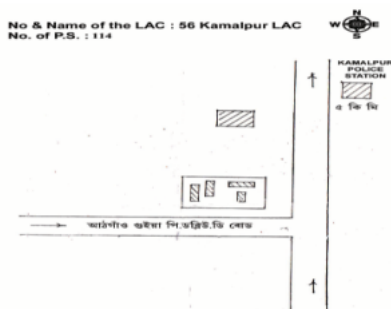

Nazri Naksha