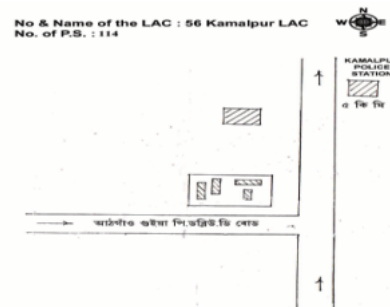

নিৰ্বাচক পঞ্জীয়ন বিষয়াৰ স্বাক্ষৰ

Nazri Naksha

Google Map View

Polling Station Building Front View

ভোটগ্ৰহন কেন্দ্ৰৰ সন্মুখৰ দৃশ্য

Cad View

Key MAP View

1 নাম : পৰশ জ্যোতি ডেকা পিতাৰ নাম: সুনন্দ ডেকা ঘৰ নং : 01 বয়স : 20 লিঙ্গ : পুৰুষ	VHQ0044602 ফটো উপলব্ধ	2 নাম : প্ৰিয়ংকা মহন্ত স্বামীৰ নাম: গকুল ঠাকুৰীয়া ঘৰ নং : 15 বয়স : 27 লিঙ্গ : মহিলা	VHQ0026138 ফটো উপলব্ধ	3 নাম : গিৰেনচন্দ্ৰ ডেকা পিতাৰ নাম: মতিৰাম ডেকা ঘৰ নং : ১৩ বয়স : 35 লিঙ্গ : পুৰুষ	JXG1796152 ফটো উপলব্ধ
4 নাম : মৃদস্মিতা বৈশ্য ঠাকুৰীয়া স্বামীৰ নাম: জ্যোতি প্ৰসাদ ঠাকুৰীয়া ঘৰ নং : 25 খ বয়স : 27 লিঙ্গ : মহিলা	VHQ0109181 ফটো উপলব্ধ	5 নাম : জ্যোতি প্ৰশাদ ঠাকুৰীয়া পিতাৰ নাম: দশৰথ ঠাকুৰীয়া ঘৰ নং : ২৫খ বয়স : 35 লিঙ্গ : পুৰুষ	JXG8934563 ফটো উপলব্ধ	6 নাম : হিমাদ্ৰী কলিতা স্বামীৰ নাম: মিষ্টু তামুলী ঘৰ নং : ৩০ বয়স : 33 লিঙ্গ : মহিলা	JXG0195362 ফটো উপলব্ধ
7 নাম : সীমা কলিতা পিতাৰ নাম: লীলাধৰ কলিতা ঘৰ নং : ৬৮ বয়স : 28 লিঙ্গ : মহিলা	JXG0257543 ফটো উপলব্ধ	8 নাম : অবিনাশ দাস পিতাৰ নাম: ভবানীকান্ত দাস ঘৰ নং : 84 বয়স : 20 লিঙ্গ : পুৰুষ	VHQ0025643 ফটো উপলব্ধ	S 9 নাম : নিজৰা ঠাকুৰীয়া স্বামীৰ নাম: জগদীশ ঠাকুৰীয়া ঘৰ নং : 88 বয়স : 23 লিঙ্গ : মহিলা	JXG0582239 ফটো উপলব্ধ
10 নাম : চয়ণিকা ঠাকুৰীয়া স্বামীৰ নাম: পুলকেশ ঠাকুৰীয়া ঘৰ নং : 89 বয়স : 24 লিঙ্গ : মহিলা	JXG0582288 ফটো উপলব্ধ	11 নাম : সুভাষ ঠাকুৰীয়া পিতাৰ নাম: গিৰিশ ঠাকুৰীয়া ঘৰ নং : 102 বয়স : 32 লিঙ্গ : পুৰুষ	JXG0324970 ফটো উপলব্ধ	12 নাম : মহেন্দ্ৰ গোস্বামী মাতৃৰ নাম: মীনা গোস্বামী ঘৰ নং : ১০৯ বয়স : 51 লিঙ্গ : পুৰুষ	JXG8941604 ফটো উপলব্ধ
13 নাম : বিজুতা কলিতা স্বামীৰ নাম: দীপজ্যোতি দাস ঘৰ নং : 138 বয়স : 28 লিঙ্গ : মহিলা	JXG0603290 ফটো উপলব্ধ	14 নাম : গিৰিশ চন্দ্ৰ গোস্বামী পিতাৰ নাম: শিব প্ৰসাদ গোস্বামী ঘৰ নং : ১৪৯ বয়স : 75 লিঙ্গ : পুৰুষ	JXG8934574 ফটো উপলব্ধ	15 নাম : প্ৰীতিমা গোস্বামী স্বামীৰ নাম: গিৰিশ গোস্বামী ঘৰ নং : ১৪৯ বয়স : 65 লিঙ্গ : মহিলা	JXG8934585 ফটো উপলব্ধ
16 নাম : লাৰণ্য গোস্বামী পিতাৰ নাম: শিৱ প্ৰসাদ গোস্বামী ঘৰ নং : ১৪৯ বয়স : 62 লিঙ্গ : মহিলা	JXG8934596 ফটো উপলব্ধ	17 নাম : বিপিন চন্দ্ৰ গোস্বামী পিতাৰ নাম: শিব প্ৰসাদ গোস্বামী ঘৰ নং : ১৪৯ বয়স : 60 লিঙ্গ : পুৰুষ	JXG8934609 ফটো উপলব্ধ	18 নাম : দেবেশ্বৰ গোস্বামী পিতাৰ নাম: শিব প্ৰসাদ গোস্বামী ঘৰ নং : ১৪৯ বয়স : 56 লিঙ্গ : পুৰুষ	JXG8934610 ফটো উপলব্ধ
19 নাম : মৃগেন গোস্বামী পিতাৰ নাম: শিৱ প্ৰসাদ গোস্বামী ঘৰ নং : ১৪৯ বয়স : 52 লিঙ্গ : পুৰুষ	JXG8934621 ফটো উপলব্ধ	E 20 নাম : মৃদল গোস্বামী পিতাৰ নাম: নৰেন্দ্ৰ নাথ গোস্বামী ঘৰ নং : ১৪৯ বয়স : 51 লিঙ্গ : পুৰুষ	JXG0287656 ফটো উপলব্ধ	21 নাম : অমৰেন্দ্ৰ গোস্বামী মাতৃৰ নাম: মীনা গোস্বামী ঘৰ নং : ১৪৯ বয়স : 49 লিঙ্গ : পুৰুষ	JXG8941626 ফটো উপলব্ধ
22 নাম : লিপিকা গোস্বামী পিতাৰ নাম: নৰেন্দ্ৰ নাথ গোস্বামী ঘৰ নং : ১৪৯ বয়স : 47 লিঙ্গ : মহিলা	JXG0287706 ফটো উপলব্ধ	S 23 নাম : ৰজিতা গোস্বামী পিতাৰ নাম: গিৰিশ চন্দ্ৰ গোস্বামী ঘৰ নং : ১৪৯ বয়স : 42 লিঙ্গ : মহিলা	JXG8934643 ফটো উপলব্ধ	24 নাম : গৌতম গোস্বামী পিতাৰ নাম: গিৰিশ গোস্বামী ঘৰ নং : ১৪৯ বয়স : 37 লিঙ্গ : পুৰুষ	JXG8934665 ফটো উপলব্ধ
25 নাম : সত্যজিত গোস্বামী পিতাৰ নাম: গিৰিশ চন্দ্ৰ গোস্বামী ঘৰ নং : ১৪৯ বয়স : 31 লিঙ্গ : পুৰুষ	JXG8941319 ফটো উপলব্ধ	26 নাম : নমিতা দেৱী স্বামীৰ নাম: গৌতম গোস্বামী ঘৰ নং : 149 বয়স : 30 লিঙ্গ : মহিলা	VHQ0072090 ফটো উপলব্ধ	27 নাম : হৰেশ্বৰ গোস্বামী পিতাৰ নাম: মহিকান্ত গোস্বামী ঘৰ নং : 149খ বয়স : 78 লিঙ্গ : পুৰুষ	DZN0015638 ফটো উপলব্ধ
28 নাম : হিৰন গোস্বামী স্বামীৰ নাম: হৰেশ্বৰ গোস্বামী ঘৰ নং : 149খ বয়স : 69 লিঙ্গ : মহিলা	DZN0015270 ফটো উপলব্ধ	29 নাম : কামাখ্যা গোস্বামী পিতাৰ নাম: ভূবেন্দ্ৰ গোস্বামী ঘৰ নং : ১৫০ বয়স : 70 লিঙ্গ : পুৰুষ	JXG0288258 ফটো উপলব্ধ	30 নাম : কৰুণা গোস্বামী পিতাৰ নাম: ভূবেন্দ্ৰ গোস্বামী ঘৰ নং : ১৫০ বয়স : 65 লিঙ্গ : পুৰুষ	JXG8934687 ফটো উপলব্ধ