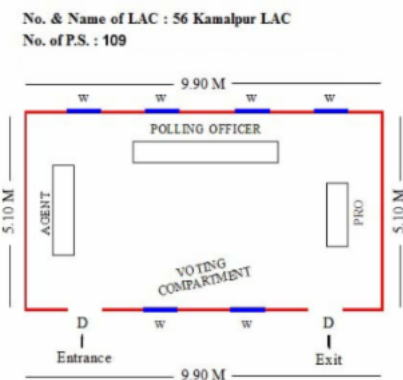

নিৰ্বাচক পঞ্জীয়ন বিষয়াৰ স্বাক্ষৰ

Nazri Naksha

Google Map View

Polling Station Building Front View

ভোটগ্ৰহন কেন্দ্ৰৰ সন্মুখৰ দৃশ্য

Cad View

Key MAP View

1 নাম : চৈয়দ জেইফ ফাৰহান পিতাৰ নাম : হবিবুল্লা আহমেদ ঘৰ নং : 00 বয়স : 19 লিঙ্গ : পুৰুষ	VHQ0105700 ফটো উপলব্ধ	E 2 নাম : হাচান আলী পিতাৰ নাম : পাইনৰ আলী ঘৰ নং : 2 বয়স : 77 লিঙ্গ : পুৰুষ	JXG8534609 ফটো উপলব্ধ	3 নাম : মাহমুদা বেগম স্বামীৰ নাম : হাচান আলী ঘৰ নং : 1 বয়স : 70 লিঙ্গ : মহিলা	JXG8534610 ফটো উপলব্ধ
4 নাম : চহিদুল ইছলাম পিতাৰ নাম : হাচান আলী ঘৰ নং : 1 বয়স : 48 লিঙ্গ : পুৰুষ	JXG8534621 ফটো উপলব্ধ	5 নাম : নুৰুল ইছলাম পিতাৰ নাম : হাচান আলী ঘৰ নং : 1 বয়স : 46 লিঙ্গ : পুৰুষ	JXG8534632 ফটো উপলব্ধ	6 নাম : জেহৰুল ইছলাম পিতাৰ নাম : হাচান আলী ঘৰ নং : 1 বয়স : 44 লিঙ্গ : পুৰুষ	JXG8534643 ফটো উপলব্ধ
7 নাম : ইনামুল ইছলাম পিতাৰ নাম : হাচান আলী ঘৰ নং : 1 বয়স : 42 লিঙ্গ : পুৰুষ	JXG8534654 ফটো উপলব্ধ	8 নাম : চৈয়দা চুৰিয়া বেগম স্বামীৰ নাম : ৰফিকুদ্দিন আহমেদ ঘৰ নং : 2 বয়স : 65 লিঙ্গ : মহিলা	JXG8534676 ফটো উপলব্ধ	9 নাম : চৈয়দ ইনামুল হক পিতাৰ নাম : চৈয়দ ৰফিকুদ্দিন আহমেদ ঘৰ নং : 2 বয়স : 43 লিঙ্গ : পুৰুষ	JXG8534698 ফটো উপলব্ধ
10 নাম : চৈয়দ চাইদুল ইছলাম পিতাৰ নাম : চৈয়দ ৰফিকুদ্দিন আহমেদ ঘৰ নং : 2 বয়স : 39 লিঙ্গ : পুৰুষ	JXG8534701 ফটো উপলব্ধ	# 11 নাম : চৈয়দা চেহেনাচ পাৰবীণ স্বামীৰ নাম : চৈয়দ চাইদুল ইছলাম ঘৰ নং : 2 বয়স : 21 লিঙ্গ : মহিলা	VHQ0133736 ফটো উপলব্ধ	12 নাম : বেবিমুন চুলতানা স্বামীৰ নাম : চৈয়দ ইনামুল হক ঘৰ নং : 2 নং বয়স : 37 লিঙ্গ : মহিলা	JXG0366773 ফটো উপলব্ধ
13 নাম : তাজিৰ আলী পিতাৰ নাম : মীৰহুছেইন আলী ঘৰ নং : 3 বয়স : 60 লিঙ্গ : পুৰুষ	JXG8534723 ফটো উপলব্ধ	14 নাম : চায়েৰা বেগম স্বামীৰ নাম : তাজিৰ আলী ঘৰ নং : 3 বয়স : 56 লিঙ্গ : মহিলা	JXG8534734 ফটো উপলব্ধ	15 নাম : খদেজা বেগম স্বামীৰ নাম : ৰুস্তম আলী ঘৰ নং : 3 বয়স : 56 লিঙ্গ : মহিলা	JXG0228387 ফটো উপলব্ধ
16 নাম : ৰুস্তম আলী পিতাৰ নাম : মীৰ হুছেইন আলী ঘৰ নং : 3 বয়স : 56 লিঙ্গ : পুৰুষ	JXG8534745 ফটো উপলব্ধ	17 নাম : নুৰুল হক চৌধুৰি পিতাৰ নাম : মীৰ হুছেইন আলী ঘৰ নং : 3 বয়স : 54 লিঙ্গ : পুৰুষ	JXG8534756 ফটো উপলব্ধ	18 নাম : নাজমা পাৰবিন স্বামীৰ নাম : নুৰুল ইছলাম চৌধুৰী ঘৰ নং : 3 বয়স : 37 লিঙ্গ : মহিলা	JXG0228528 ফটো উপলব্ধ
19 নাম : ৰছিদুল হুছেইন পিতাৰ নাম : তাজিৰ আলী ঘৰ নং : 3 বয়স : 31 লিঙ্গ : পুৰুষ	JXG0317586 ফটো উপলব্ধ	20 নাম : চিমা তালুকদাৰ কলিতা স্বামীৰ নাম : নিৰঞ্জন কলিতা ঘৰ নং : 3 বয়স : 27 লিঙ্গ : মহিলা	VHQ0038075 ফটো উপলব্ধ	21 নাম : জেচমিন বেগম স্বামীৰ নাম : ৰছিদুল হুছেইন আলী ঘৰ নং : 3 বয়স : 24 লিঙ্গ : মহিলা	JXG0575191 ফটো উপলব্ধ
22 নাম : ৰেচমা বেগম পিতাৰ নাম : তাজিৰ আলী ঘৰ নং : 3 বয়স : 24 লিঙ্গ : মহিলা	JXG0509919 ফটো উপলব্ধ	23 নাম : চিৰাজ আলী পিতাৰ নাম : তাহেৰ আলী ঘৰ নং : 8 বয়স : 58 লিঙ্গ : পুৰুষ	JXG8534778 ফটো উপলব্ধ	24 নাম : মুকটা দেবান স্বামীৰ নাম : চিৰাজ আলী ঘৰ নং : 8 বয়স : 45 লিঙ্গ : মহিলা	JXG8534790 ফটো উপলব্ধ
25 নাম : লীনা আখতাৰ পিতাৰ নাম : চিৰাজ আলী ঘৰ নং : 4 বয়স : 24 লিঙ্গ : মহিলা	JXG0563957 ফটো উপলব্ধ	26 নাম : চাখাতুন বিবি স্বামীৰ নাম : আমিন আলী ঘৰ নং : 5 বয়স : 65 লিঙ্গ : মহিলা	JXG8534825 ফটো উপলব্ধ	27 নাম : ৰাজীৱ আলী পিতাৰ নাম : আমিন আলী ঘৰ নং : 5 বয়স : 40 লিঙ্গ : পুৰুষ	JXG8534836 ফটো উপলব্ধ
28 নাম : তালিমুল ইছলাম পিতাৰ নাম : আমিন আলী ঘৰ নং : 5 বয়স : 38 লিঙ্গ : পুৰুষ	JXG8534847 ফটো উপলব্ধ	29 নাম : চফিকুল হুছেইন পিতাৰ নাম : আমিন আলী ঘৰ নং : 5 বয়স : 32 লিঙ্গ : পুৰুষ	JXG0130096 ফটো উপলব্ধ	30 নাম : নাজিয়া ইয়াছমিন স্বামীৰ নাম : ৰাজীৱ আলী ঘৰ নং : 5 বয়স : 30 লিঙ্গ : মহিলা	JXG0533794 ফটো উপলব্ধ