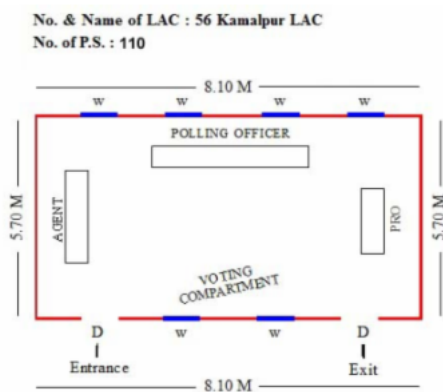

নিৰ্বাচক পঞ্জীয়ন বিষয়াৰ স্বাক্ষৰ

Nazri Naksha

Google Map View

Polling Station Building Front View

ভোটগ্ৰহন কেন্দ্ৰৰ সন্মুখৰ দৃশ্য

Cad View

Key MAP View

1 নাম : বিট আলী মাতৃৰ নাম: চুফিয়া বেগম ঘৰ নং : 2গ বয়স : 26 লিঙ্গ : পুৰুষ	JXG0345652 ফটো উপলব্ধ	2 নাম : মুস্তাক আহমেদ পিতাৰ নাম: মহতাবুদ্দিন আহমেদ ঘৰ নং : 12 বয়স : 23 লিঙ্গ : পুৰুষ	JXG5971916 ফটো উপলব্ধ	3 নাম : ৰাজুল হুছেইন পিতাৰ নাম: খাইবুল হুছেইন ঘৰ নং : 38 বয়স : 20 লিঙ্গ : পুৰুষ	VHQ0028456 ফটো উপলব্ধ
4 নাম : সোনমণি বেগম স্বামীৰ নাম: মনোৱাৰ হুছেইন ঘৰ নং : 41 বয়স : 23 লিঙ্গ : মহিলা	JXG0620708 ফটো উপলব্ধ	5 নাম : তাফজুল আলী পিতাৰ নাম: আজাদ আলী ঘৰ নং : 43 বয়স : 39 লিঙ্গ : পুৰুষ	JXG5976501 ফটো উপলব্ধ	6 নাম : ৰাজনুৰ চৌধৰী পিতাৰ নাম: তাজনুৰ চৌধৰী ঘৰ নং : 47 বয়স : 30 লিঙ্গ : পুৰুষ	JXG0260463 ফটো উপলব্ধ
7 নাম : জয়নুৰ আলী পিতাৰ নাম: ৰস্তুম আলী ঘৰ নং : 49 বয়স : 24 লিঙ্গ : পুৰুষ	JXG5965355 ফটো উপলব্ধ	8 নাম : মাকণ বেগম পিতাৰ নাম: বজৰুপ আলী ঘৰ নং : 58 বয়স : 40 লিঙ্গ : মহিলা	JXG0312629 ফটো উপলব্ধ	9 নাম : জিতুৱাৰ হুছেইন মাতৃৰ নাম: মাকন বেগম ঘৰ নং : 58 বয়স : 29 লিঙ্গ : পুৰুষ	VHQ0133348 ফটো উপলব্ধ
S 10 নাম : তৃষ্ণা শৰ্মা পিতাৰ নাম: জৰ্ণী শৰ্মা ঘৰ নং : 61 বয়স : 23 লিঙ্গ : মহিলা	JXG0617985 ফটো উপলব্ধ	11 নাম : ইফতাৰ হুছেইন পিতাৰ নাম: আফতাৰ হুছেইন ঘৰ নং : 6৮ বয়স : 28 লিঙ্গ : পুৰুষ	JXG0260422 ফটো উপলব্ধ	12 নাম : ৰুবি বেগম পিতাৰ নাম: খাইবুল হুছেইন ঘৰ নং : 80 বয়স : 37 লিঙ্গ : মহিলা	JXG0451708 ফটো উপলব্ধ
13 নাম : বিকি আহমেদ পিতাৰ নাম: মাইনুল আলী ঘৰ নং : 100 বয়স : 24 লিঙ্গ : পুৰুষ	VHQ0031070 ফটো উপলব্ধ	14 নাম : ৰচমিনা চুলতানা স্বামীৰ নাম: খাইবুল আলী ঘৰ নং : ১০০ক বয়স : 26 লিঙ্গ : মহিলা	JXG0444364 ফটো উপলব্ধ	15 নাম : ৰহিম আলী পিতাৰ নাম: ৰমজান আলী ঘৰ নং : 106 বয়স : 23 লিঙ্গ : পুৰুষ	JXG0546267 ফটো উপলব্ধ
16 নাম : চুমী দেৱী স্বামীৰ নাম: চন্দন শৰ্মা ঘৰ নং : ১১৪ বয়স : 26 লিঙ্গ : মহিলা	JXG0260380 ফটো উপলব্ধ	#2 17 নাম : আজমিনা চুলতানা স্বামীৰ নাম: ফজনুৰ আলী ঘৰ নং : 117 বয়স : 26 লিঙ্গ : মহিলা	JXG0620534 ফটো উপলব্ধ	18 নাম : বাৰী শৰ্মা পিতাৰ নাম: মহেন্দ্ৰ শৰ্মা ঘৰ নং : 137 বয়স : 20 লিঙ্গ : মহিলা	VHQ0001800 ফটো উপলব্ধ
19 নাম : মহেন্দ্ৰ শৰ্মা পিতাৰ নাম: গোপেশ্বৰ শৰ্মা ঘৰ নং : ১৩৭ক বয়স : 58 লিঙ্গ : পুৰুষ	JXG8540623 ফটো উপলব্ধ	20 নাম : ৰীতা দেৱী স্বামীৰ নাম: মহেন্দ্ৰ শৰ্মা ঘৰ নং : ১৩৭ক বয়স : 48 লিঙ্গ : মহিলা	JXG8540634 ফটো উপলব্ধ	21 নাম : জগদিশ শৰ্মা পিতাৰ নাম: প্ৰভাত শৰ্মা ঘৰ নং : 137খ বয়স : 40 লিঙ্গ : পুৰুষ	JXG0590547 ফটো উপলব্ধ
22 নাম : নিপামণি দেৱী স্বামীৰ নাম: জগদিশ শৰ্মা ঘৰ নং : 137খ বয়স : 40 লিঙ্গ : মহিলা	JXG0590570 ফটো উপলব্ধ	23 নাম : চাৰ দেৱী স্বামীৰ নাম: মুনীন্দ্ৰ শৰ্মা ঘৰ নং : ১৪৪ বয়স : 64 লিঙ্গ : মহিলা	JXG8634591 ফটো উপলব্ধ	24 নাম : চন্দন শৰ্মা অন্যান্য: মুনীন্দ্ৰ শৰ্মা ঘৰ নং : ১৪৪ বয়স : 42 লিঙ্গ : পুৰুষ	JXG8634604 ফটো উপলব্ধ
25 নাম : বন্দনা দেৱী স্বামীৰ নাম: চন্দন শৰ্মা ঘৰ নং : 144 বয়স : 22 লিঙ্গ : মহিলা	VHQ0014621 ফটো উপলব্ধ	26 নাম : ৰেণু বালা শৰ্মা দেৱী স্বামীৰ নাম: অনন্ত শৰ্মা ঘৰ নং : ১৪৬ বয়স : 82 লিঙ্গ : মহিলা	JXG8634626 ফটো উপলব্ধ	27 নাম : উদ্ধৱ চন্দ্ৰ শৰ্মা পিতাৰ নাম: অনন্ত চন্দ্ৰ শৰ্মা ঘৰ নং : ১৪৬ বয়স : 56 লিঙ্গ : পুৰুষ	JXG8634637 ফটো উপলব্ধ
28 নাম : মুকুত শৰ্মা পিতাৰ নাম: অনন্ত শৰ্মা ঘৰ নং : ১৪৬ বয়স : 53 লিঙ্গ : পুৰুষ	JXG8634659 ফটো উপলব্ধ	29 নাম : জুন মনি দেৱী স্বামীৰ নাম: উদ্ধৱ চন্দ্ৰ শৰ্মা ঘৰ নং : ১৪৬ বয়স : 51 লিঙ্গ : মহিলা	JXG8634648 ফটো উপলব্ধ	# 30 নাম : অৰবিন্দ শৰ্মা পিতাৰ নাম: অনন্ত শৰ্মা ঘৰ নং : 146 বয়স : 48 লিঙ্গ : পুৰুষ	JXG8634660 ফটো উপলব্ধ