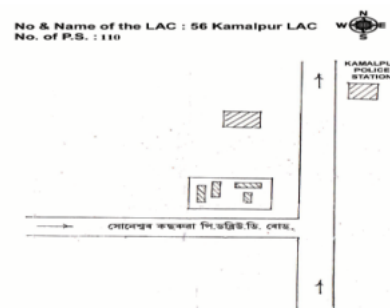

নিৰ্বাচক পঞ্জীয়ন বিষয়াৰ স্বাক্ষৰ

Nazri Naksha

Google Map View

Polling Station Building Front View

ভোটগ্ৰহন কেন্দ্ৰৰ সন্মুখৰ দৃশ্য

Cad View

Key MAP View

1 নাম : বিট আলী মাতৃৰ নাম: চুফিয়া বেগম ঘৰ নং : 2গ বয়স : 26 লিঙ্গ : পুৰুষ	JXG0345652 ফটো উপলব্ধ	2 নাম : মুস্তাক আহমেদ পিতাৰ নাম: মহতাবুদ্দিন আহমেদ ঘৰ নং : 12 বয়স : 23 লিঙ্গ : পুৰুষ	JXG5971916 ফটো উপলব্ধ	3 নাম : ৰাজুল হুছেইন পিতাৰ নাম: খাইবুল হুছেইন ঘৰ নং : 38 বয়স : 20 লিঙ্গ : পুৰুষ	VHQ0028456 ফটো উপলব্ধ
4 নাম : সোনমণি বেগম স্বামীৰ নাম: মনোৱাৰ হুছেইন ঘৰ নং : 41 বয়স : 23 লিঙ্গ : মহিলা	JXG0620708 ফটো উপলব্ধ	5 নাম : তাফজুল আলী পিতাৰ নাম: আজাদ আলী ঘৰ নং : 43 বয়স : 39 লিঙ্গ : পুৰুষ	JXG5976501 ফটো উপলব্ধ	6 নাম : ৰাজনুৰ চৌধৰী পিতাৰ নাম: তাজনুৰ চৌধৰী ঘৰ নং : 47 বয়স : 30 লিঙ্গ : পুৰুষ	JXG0260463 ফটো উপলব্ধ
7 নাম : জয়নুৰ আলী পিতাৰ নাম: ৰস্তুম আলী ঘৰ নং : 49 বয়স : 24 লিঙ্গ : পুৰুষ	JXG5965355 ফটো উপলব্ধ	8 নাম : মাকণ বেগম পিতাৰ নাম: বজৰুপ আলী ঘৰ নং : 58 বয়স : 40 লিঙ্গ : মহিলা	JXG0312629 ফটো উপলব্ধ	9 নাম : জিতুৱাৰ হুছেইন মাতৃৰ নাম: মাকন বেগম ঘৰ নং : 58 বয়স : 29 লিঙ্গ : পুৰুষ	VHQ0133348 ফটো উপলব্ধ
S 10 নাম : তৃষ্ণা শৰ্মা পিতাৰ নাম: জৰ্ণী শৰ্মা ঘৰ নং : 61 বয়স : 23 লিঙ্গ : মহিলা	JXG0617985 ফটো উপলব্ধ	11 নাম : ইফতাৰ হুছেইন পিতাৰ নাম: আফতাৰ হুছেইন ঘৰ নং : 6৮ বয়স : 28 লিঙ্গ : পুৰুষ	JXG0260422 ফটো উপলব্ধ	12 নাম : ৰুবি বেগম পিতাৰ নাম: খাইবুল হুছেইন ঘৰ নং : 80 বয়স : 37 লিঙ্গ : মহিলা	JXG0451708 ফটো উপলব্ধ
13 নাম : বিকি আহমেদ পিতাৰ নাম: মাইনুল আলী ঘৰ নং : 100 বয়স : 24 লিঙ্গ : পুৰুষ	VHQ0031070 ফটো উপলব্ধ	14 নাম : ৰচমিনা চুলতানা স্বামীৰ নাম: খাইবুল আলী ঘৰ নং : ১০০ক বয়স : 26 লিঙ্গ : মহিলা	JXG0444364 ফটো উপলব্ধ	15 নাম : ৰহিম আলী পিতাৰ নাম: ৰমজান আলী ঘৰ নং : 106 বয়স : 23 লিঙ্গ : পুৰুষ	JXG0546267 ফটো উপলব্ধ
16 নাম : চুমী দেৱী স্বামীৰ নাম: চন্দন শৰ্মা ঘৰ নং : ১১৪ বয়স : 26 লিঙ্গ : মহিলা	JXG0260380 ফটো উপলব্ধ	#2 17 নাম : আজমিনা চুলতানা স্বামীৰ নাম: ফজনুৰ আলী ঘৰ নং : 117 বয়স : 26 লিঙ্গ : মহিলা	JXG0620534 ফটো উপলব্ধ	18 নাম : বাৰী শৰ্মা পিতাৰ নাম: মহেন্দ্ৰ শৰ্মা ঘৰ নং : 137 বয়স : 20 লিঙ্গ : মহিলা	VHQ0001800 ফটো উপলব্ধ
19 নাম : মহেন্দ্ৰ শৰ্মা পিতাৰ নাম: গোপেশ্বৰ শৰ্মা ঘৰ নং : ১৩৭ক বয়স : 58 লিঙ্গ : পুৰুষ	JXG8540623 ফটো উপলব্ধ	20 নাম : ৰীতা দেৱী স্বামীৰ নাম: মহেন্দ্ৰ শৰ্মা ঘৰ নং : ১৩৭ক বয়স : 48 লিঙ্গ : মহিলা	JXG8540634 ফটো উপলব্ধ	21 নাম : জগদিশ শৰ্মা পিতাৰ নাম: প্ৰভাত শৰ্মা ঘৰ নং : 137খ বয়স : 40 লিঙ্গ : পুৰুষ	JXG0590547 ফটো উপলব্ধ
22 নাম : নিপামণি দেৱী স্বামীৰ নাম: জগদিশ শৰ্মা ঘৰ নং : 137খ বয়স : 40 লিঙ্গ : মহিলা	JXG0590570 ফটো উপলব্ধ	23 নাম : চাৰ দেৱী স্বামীৰ নাম: মুনীন্দ্ৰ শৰ্মা ঘৰ নং : ১৪৪ বয়স : 64 লিঙ্গ : মহিলা	JXG8634591 ফটো উপলব্ধ	24 নাম : চন্দন শৰ্মা অন্যান্য: মুনীন্দ্ৰ শৰ্মা ঘৰ নং : ১৪৪ বয়স : 42 লিঙ্গ : পুৰুষ	JXG8634604 ফটো উপলব্ধ
25 নাম : বন্দনা দেৱী স্বামীৰ নাম: চন্দন শৰ্মা ঘৰ নং : 144 বয়স : 22 লিঙ্গ : মহিলা	VHQ0014621 ফটো উপলব্ধ	26 নাম : ৰেণু বালা শৰ্মা দেৱী স্বামীৰ নাম: অনন্ত শৰ্মা ঘৰ নং : ১৪৬ বয়স : 82 লিঙ্গ : মহিলা	JXG8634626 ফটো উপলব্ধ	27 নাম : উদ্ধৱ চন্দ্ৰ শৰ্মা পিতাৰ নাম: অনন্ত চন্দ্ৰ শৰ্মা ঘৰ নং : ১৪৬ বয়স : 56 লিঙ্গ : পুৰুষ	JXG8634637 ফটো উপলব্ধ
28 নাম : মুকুত শৰ্মা পিতাৰ নাম: অনন্ত শৰ্মা ঘৰ নং : ১৪৬ বয়স : 53 লিঙ্গ : পুৰুষ	JXG8634659 ফটো উপলব্ধ	29 নাম : জুন মনি দেৱী স্বামীৰ নাম: উদ্ধৱ চন্দ্ৰ শৰ্মা ঘৰ নং : ১৪৬ বয়স : 51 লিঙ্গ : মহিলা	JXG8634648 ফটো উপলব্ধ	# 30 নাম : অৰবিন্দ শৰ্মা পিতাৰ নাম: অনন্ত শৰ্মা ঘৰ নং : 146 বয়স : 48 লিঙ্গ : পুৰুষ	JXG8634660 ফটো উপলব্ধ