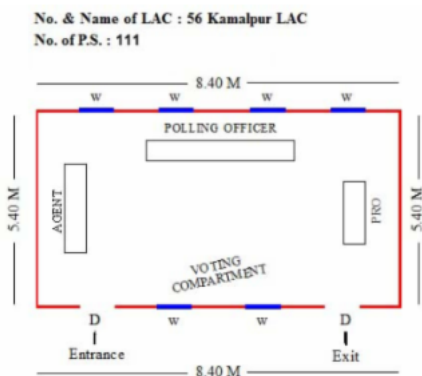

নিৰ্বাচক পঞ্জীয়ন বিষয়াৰ স্বাক্ষৰ

Nazri Naksha

Google Map View

Polling Station Building Front View

ভোটগ্ৰহন কেন্দ্ৰৰ সন্মুখৰ দৃশ্য

Cad View

Key MAP View

1 নাম : হেম চন্দ্ৰ দাস পিতাৰ নাম: দধিৰাম দাস ঘৰ নং : 1 বয়স : 65 লিঙ্গ : পুৰুষ	JXG8734563 ফটো উপলব্ধ	2 নাম : পুষ্পা দৰ্জি দাস স্বামীৰ নাম: সৈলেন্দ্ৰ দাস ঘৰ নং : 1 বয়স : 32 লিঙ্গ : মহিলা	JXG0563247 ফটো উপলব্ধ	3 নাম : শৈলেন্দ্ৰ দাস পিতাৰ নাম: হেমচন্দ্ৰ দাস ঘৰ নং : 1 বয়স : 31 লিঙ্গ : পুৰুষ	JXG8744965 ফটো উপলব্ধ
S 4 নাম : মিতালী দাস পিতাৰ নাম: হেমো দাস ঘৰ নং : 8 বয়স : 28 লিঙ্গ : মহিলা	JXG0444620 ফটো উপলব্ধ	5 নাম : মুণালী দাস পিতাৰ নাম: হেমচন্দ্ৰ দাস ঘৰ নং : 02 বয়স : 26 লিঙ্গ : মহিলা	JXG0444588 ফটো উপলব্ধ	6 নাম : ধনেশ্বৰী দাস স্বামীৰ নাম: শ্ৰীকান্ত দাস ঘৰ নং : 1A বয়স : 80 লিঙ্গ : মহিলা	JXG8734610 ফটো উপলব্ধ
7 নাম : দুলাল দাস পিতাৰ নাম: দধিৰাম দাস ঘৰ নং : 1A বয়স : 60 লিঙ্গ : পুৰুষ	JXG8734596 ফটো উপলব্ধ	8 নাম : ধৰ্মেশ্বৰ দাস পিতাৰ নাম: শ্ৰীকান্ত দাস ঘৰ নং : 1A বয়স : 53 লিঙ্গ : পুৰুষ	JXG8734621 ফটো উপলব্ধ	9 নাম : অন দাস স্বামীৰ নাম: দুলাল দাস ঘৰ নং : 1A বয়স : 50 লিঙ্গ : মহিলা	JXG8734609 ফটো উপলব্ধ
10 নাম : সতিশ দাস পিতাৰ নাম: শ্ৰীকান্ত দাস ঘৰ নং : 1A বয়স : 50 লিঙ্গ : পুৰুষ	JXG8734654 ফটো উপলব্ধ	11 নাম : যতিন চন্দ্ৰ দাস পিতাৰ নাম: শ্ৰীকান্ত দাস ঘৰ নং : 1A বয়স : 50 লিঙ্গ : পুৰুষ	JXG8734643 ফটো উপলব্ধ	S 12 নাম : ভূপেন দাস পিতাৰ নাম: শ্ৰীকান্ত দাস ঘৰ নং : 1A বয়স : 45 লিঙ্গ : পুৰুষ	JXG8734665 ফটো উপলব্ধ
13 নাম : মঞ্জু দাস স্বামীৰ নাম: ধৰ্মেশ্বৰ দাস ঘৰ নং : 1A বয়স : 45 লিঙ্গ : মহিলা	JXG8734632 ফটো উপলব্ধ	14 নাম : প্ৰণীতা দাস স্বামীৰ নাম: যতিন্দ্ৰ দাস ঘৰ নং : 1 ক বয়স : 38 লিঙ্গ : মহিলা	JXG0370098 ফটো উপলব্ধ	15 নাম : অনামিকা দাস স্বামীৰ নাম: চতীশ দাস ঘৰ নং : 1 ক বয়স : 28 লিঙ্গ : মহিলা	JXG0407197 ফটো উপলব্ধ
16 নাম : গিৰীশ দাস পিতাৰ নাম: প্ৰেম দাস ঘৰ নং : 3 বয়স : 65 লিঙ্গ : পুৰুষ	JXG8734676 ফটো উপলব্ধ	17 নাম : হিৰন দাস স্বামীৰ নাম: গিৰীশ দাস ঘৰ নং : 3 বয়স : 57 লিঙ্গ : মহিলা	JXG8734687 ফটো উপলব্ধ	18 নাম : গোলক দাস পিতাৰ নাম: গিৰীশ দাস ঘৰ নং : 3 বয়স : 40 লিঙ্গ : পুৰুষ	JXG8734698 ফটো উপলব্ধ
19 নাম : খৰ্গেশ্বৰ দাস পিতাৰ নাম: গিৰীশ চন্দ্ৰ দাস ঘৰ নং : 3 বয়স : 38 লিঙ্গ : পুৰুষ	JXG8734701 ফটো উপলব্ধ	20 নাম : নিভা দাস স্বামীৰ নাম: গোলক দাস দাস ঘৰ নং : 03 বয়স : 29 লিঙ্গ : মহিলা	JXG0444570 ফটো উপলব্ধ	21 নাম : দিলিপ দাস পিতাৰ নাম: গিৰীশ দাস ঘৰ নং : 3 বয়স : 28 লিঙ্গ : পুৰুষ	JXG0098046 ফটো উপলব্ধ
22 নাম : জ্যোতি দাস পিতাৰ নাম: গিৰীশ দাস ঘৰ নং : 3 বয়স : 27 লিঙ্গ : পুৰুষ	JXG0444489 ফটো উপলব্ধ	23 নাম : নিপাত্ৰী দাস স্বামীৰ নাম: খৰ্গেশ্বৰ দাস ঘৰ নং : 03 বয়স : 22 লিঙ্গ : মহিলা	VHQ0072744 ফটো উপলব্ধ	24 নাম : বেবতী দাস স্বামীৰ নাম: শশীন্দ্ৰ দাস ঘৰ নং : 8 বয়স : 58 লিঙ্গ : মহিলা	JXG8734723 ফটো উপলব্ধ
25 নাম : শম্ভুৰাম দাস পিতাৰ নাম: শিশু ৰাম দাস ঘৰ নং : 5 বয়স : 39 লিঙ্গ : পুৰুষ	JXG8734767 ফটো উপলব্ধ	26 নাম : গীতাজ্জলী দাস স্বামীৰ নাম: শম্ভুৰাম দাস ঘৰ নং : 5 বয়স : 30 লিঙ্গ : মহিলা	JXG8745106 ফটো উপলব্ধ	27 নাম : নৃপেন চন্দ্ৰ দাস পিতাৰ নাম: হুমেশ্বৰ দাস ঘৰ নং : 6 বয়স : 50 লিঙ্গ : পুৰুষ	JXG8734789 ফটো উপলব্ধ
28 নাম : পদমী দাস স্বামীৰ নাম: নৃপেন দাস ঘৰ নং : 6 বয়স : 40 লিঙ্গ : মহিলা	JXG1794178 ফটো উপলব্ধ	29 নাম : নিজৰা দাস পিতাৰ নাম: নন্দেশ্বৰ দাস ঘৰ নং : 06 বয়স : 25 লিঙ্গ : মহিলা	VHQ009562 ফটো উপলব্ধ	30 নাম : অনামিকা দাস পিতাৰ নাম: নন্দেশ্বৰ দাস ঘৰ নং : 06 বয়স : 21 লিঙ্গ : মহিলা	VHQ0096271 ফটো উপলব্ধ