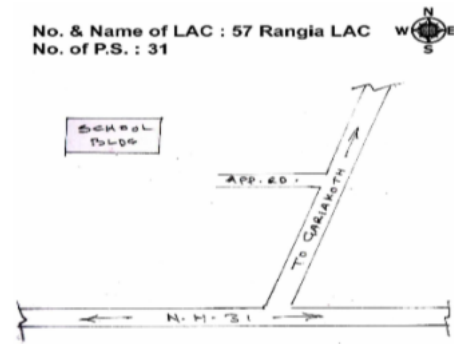

নিৰ্বাচক পঞ্জীয়ন বিষয়াৰ স্বাক্ষৰ

Nazri Naksha

Google Map View

Polling Station Building Front View

ভোটগ্ৰহন কেন্দ্ৰৰ সন্মুখৰ দৃশ্য

Cad View

Key MAP View

1 নাম : পৰশু শালৈ পিতাৰ নাম: বৰুণ শালৈ ঘৰ নং : 1 বয়স : 49 লিঙ্গ : পুৰুষ	HBP2634573 ফটো উপলব্ধ	2 নাম : দিপীকা শালৈ স্বামীৰ নাম: পৰশু শালৈ ঘৰ নং : 1 বয়স : 44 লিঙ্গ : মহিলা	HBP2634584 ফটো উপলব্ধ	3 নাম : দিপক শালৈ পিতাৰ নাম: বৰুণ শালৈ ঘৰ নং : 1 বয়স : 42 লিঙ্গ : পুৰুষ	HBP2634595 ফটো উপলব্ধ
4 নাম : মালতী বৰ্মন স্বামীৰ নাম: দীপক শালৈ ঘৰ নং : 1 বয়স : 37 লিঙ্গ : মহিলা	HBP0245746 ফটো উপলব্ধ	5 নাম : দিগন্ত শালৈ পিতাৰ নাম: পৰশু শালৈ ঘৰ নং : 1 বয়স : 25 লিঙ্গ : পুৰুষ	HBP0535765 ফটো উপলব্ধ	6 নাম : হৰেন চন্দ্ৰ শালৈ পিতাৰ নাম: তৰুণ শালৈ ঘৰ নং : 2 বয়স : 62 লিঙ্গ : পুৰুষ	HBP2634608 ফটো উপলব্ধ
7 নাম : কাণীমা শালৈ স্বামীৰ নাম: হৰেন চন্দ্ৰ শালৈ ঘৰ নং : 2 বয়স : 54 লিঙ্গ : মহিলা	HBP2634620 ফটো উপলব্ধ	8 নাম : হৰমোহন শালৈ পিতাৰ নাম: তৰুণ শালৈ ঘৰ নং : 2 বয়স : 49 লিঙ্গ : পুৰুষ	HBP2634619 ফটো উপলব্ধ	9 নাম : অঞ্জলী শালৈ স্বামীৰ নাম: হৰমোহন শালৈ ঘৰ নং : 2 বয়স : 44 লিঙ্গ : মহিলা	HBP2634631 ফটো উপলব্ধ
S 10 নাম : নমিতা শালৈ পিতাৰ নাম: হৰিন শালৈ ঘৰ নং : 2 বয়স : 33 লিঙ্গ : মহিলা	HBP0288159 ফটো উপলব্ধ	11 নাম : বৰ্ণালী শালৈ পিতাৰ নাম: হৰেন চন্দ্ৰ শালৈ ঘৰ নং : 2 বয়স : 30 লিঙ্গ : মহিলা	HBP0288357 ফটো উপলব্ধ	12 নাম : ভৱজিত শালৈ পিতাৰ নাম: হৰেন শালৈ ঘৰ নং : 2 বয়স : 27 লিঙ্গ : পুৰুষ	HBP0405159 ফটো উপলব্ধ
13 নাম : চন্দন শালৈ পিতাৰ নাম: হৰমোহন শালৈ ঘৰ নং : 2 বয়স : 24 লিঙ্গ : পুৰুষ	HBP0416883 ফটো উপলব্ধ	14 নাম : বিকাশ শালৈ পিতাৰ নাম: হৰেন শালৈ ঘৰ নং : 2 বয়স : 24 লিঙ্গ : পুৰুষ	HBP0488460 ফটো উপলব্ধ	15 নাম : কিশোৰ শালৈ পিতাৰ নাম: হৰমোহন শালৈ ঘৰ নং : 2 বয়স : 22 লিঙ্গ : পুৰুষ	HBP1224435 ফটো উপলব্ধ
16 নাম : ভূপেন শালৈ পিতাৰ নাম: যতীন শালৈ ঘৰ নং : 8 বয়স : 49 লিঙ্গ : পুৰুষ	HBP2634653 ফটো উপলব্ধ	17 নাম : দিপেন শালৈ পিতাৰ নাম: যতীন শালৈ ঘৰ নং : 8 বয়স : 45 লিঙ্গ : পুৰুষ	HBP2634675 ফটো উপলব্ধ	18 নাম : মিনা শালৈ স্বামীৰ নাম: ভূপেন শালৈ ঘৰ নং : 8 বয়স : 43 লিঙ্গ : মহিলা	HBP2634664 ফটো উপলব্ধ
19 নাম : বিনীতা নাথ শালৈ স্বামীৰ নাম: দিপেন শালৈ ঘৰ নং : 8 বয়স : 33 লিঙ্গ : মহিলা	HBP0328229 ফটো উপলব্ধ	S 20 নাম : জোনালী শালৈ পিতাৰ নাম: ভূপেন শালৈ ঘৰ নং : 8 বয়স : 28 লিঙ্গ : মহিলা	HBP0328336 ফটো উপলব্ধ	21 নাম : তৰালি শালৈ পিতাৰ নাম: ভূপেন শালৈ ঘৰ নং : 4 বয়স : 27 লিঙ্গ : মহিলা	HBP0497065 ফটো উপলব্ধ
22 নাম : জিন্ট শালৈ পিতাৰ নাম: দিপেন শালৈ ঘৰ নং : 05 বয়স : 20 লিঙ্গ : পুৰুষ	VHQ0038844 ফটো উপলব্ধ	23 নাম : জয়চন্দ্ৰ শালৈ পিতাৰ নাম: ভাবিৰাম শালৈ ঘৰ নং : 6 বয়স : 74 লিঙ্গ : পুৰুষ	HBP2634697 ফটো উপলব্ধ	24 নাম : কামিনী কান্ত শালৈ পিতাৰ নাম: ভাবিৰাম শালৈ ঘৰ নং : 6 বয়স : 69 লিঙ্গ : মহিলা	HBP2634711 ফটো উপলব্ধ
25 নাম : চিত্ৰ শালৈ স্বামীৰ নাম: জয়চন্দ্ৰ শালৈ ঘৰ নং : 6 বয়স : 63 লিঙ্গ : মহিলা	HBP2634722 ফটো উপলব্ধ	26 নাম : মালতী শালৈ স্বামীৰ নাম: কামিনী শালৈ ঘৰ নং : 6 বয়স : 54 লিঙ্গ : মহিলা	HBP2634733 ফটো উপলব্ধ	27 নাম : তিলক শালৈ পিতাৰ নাম: সুনন্দ শালৈ ঘৰ নং : 6 বয়স : 53 লিঙ্গ : পুৰুষ	HBP2634744 ফটো উপলব্ধ
28 নাম : মনোজ শালৈ পিতাৰ নাম: জয়চন্দ্ৰ শালৈ ঘৰ নং : 6 বয়স : 49 লিঙ্গ : পুৰুষ	HBP2634777 ফটো উপলব্ধ	29 নাম : মলয়া শালৈ স্বামীৰ নাম: তিলক শালৈ ঘৰ নং : 6 বয়স : 48 লিঙ্গ : মহিলা	HBP2634755 ফটো উপলব্ধ	30 নাম : কন্দৰ্প শালৈ পিতাৰ নাম: সুনন্দ শালৈ ঘৰ নং : 6 বয়স : 48 লিঙ্গ : পুৰুষ	HBP2634766 ফটো উপলব্ধ