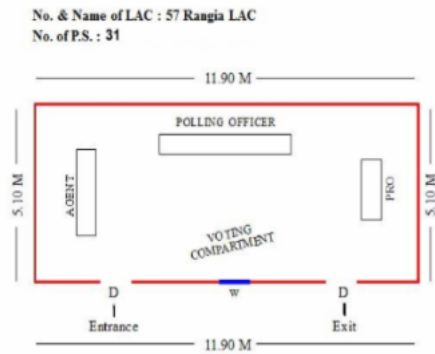

নিৰ্বাচক পঞ্জীয়ন বিষয়াৰ স্বাক্ষৰ

Nazri Naksha

Google Map View

Polling Station Building Front View

ভোটগ্ৰহন কেন্দ্ৰৰ সন্মুখৰ দৃশ্য

Cad View

Key MAP View

1 নাম : পৰশু শালৈ পিতাৰ নাম: বৰুণ শালৈ ঘৰ নং : 1 বয়স : 49 লিঙ্গ : পুৰুষ	HBP2634573 ফটো উপলব্ধ	2 নাম : দিপীকা শালৈ স্বামীৰ নাম: পৰশু শালৈ ঘৰ নং : 1 বয়স : 44 লিঙ্গ : মহিলা	HBP2634584 ফটো উপলব্ধ	3 নাম : দিপক শালৈ পিতাৰ নাম: বৰুণ শালৈ ঘৰ নং : 1 বয়স : 42 লিঙ্গ : পুৰুষ	HBP2634595 ফটো উপলব্ধ
4 নাম : মালতী বৰ্মন স্বামীৰ নাম: দীপক শালৈ ঘৰ নং : 1 বয়স : 37 লিঙ্গ : মহিলা	HBP0245746 ফটো উপলব্ধ	5 নাম : দিগন্ত শালৈ পিতাৰ নাম: পৰশু শালৈ ঘৰ নং : 1 বয়স : 25 লিঙ্গ : পুৰুষ	HBP0535765 ফটো উপলব্ধ	6 নাম : হৰেন চন্দ্ৰ শালৈ পিতাৰ নাম: তৰুণ শালৈ ঘৰ নং : 2 বয়স : 62 লিঙ্গ : পুৰুষ	HBP2634608 ফটো উপলব্ধ
7 নাম : কাণীমা শালৈ স্বামীৰ নাম: হৰেন চন্দ্ৰ শালৈ ঘৰ নং : 2 বয়স : 54 লিঙ্গ : মহিলা	HBP2634620 ফটো উপলব্ধ	8 নাম : হৰমোহন শালৈ পিতাৰ নাম: তৰুণ শালৈ ঘৰ নং : 2 বয়স : 49 লিঙ্গ : পুৰুষ	HBP2634619 ফটো উপলব্ধ	9 নাম : অঞ্জলী শালৈ স্বামীৰ নাম: হৰমোহন শালৈ ঘৰ নং : 2 বয়স : 44 লিঙ্গ : মহিলা	HBP2634631 ফটো উপলব্ধ
S 10 নাম : নমিতা শালৈ পিতাৰ নাম: হৰিন শালৈ ঘৰ নং : 2 বয়স : 33 লিঙ্গ : মহিলা	HBP0288159 ফটো উপলব্ধ	11 নাম : বৰ্ণালী শালৈ পিতাৰ নাম: হৰেন চন্দ্ৰ শালৈ ঘৰ নং : 2 বয়স : 30 লিঙ্গ : মহিলা	HBP0288357 ফটো উপলব্ধ	12 নাম : ভৱজিত শালৈ পিতাৰ নাম: হৰেন শালৈ ঘৰ নং : 2 বয়স : 27 লিঙ্গ : পুৰুষ	HBP0405159 ফটো উপলব্ধ
13 নাম : চন্দন শালৈ পিতাৰ নাম: হৰমোহন শালৈ ঘৰ নং : 2 বয়স : 24 লিঙ্গ : পুৰুষ	HBP0416883 ফটো উপলব্ধ	14 নাম : বিকাশ শালৈ পিতাৰ নাম: হৰেন শালৈ ঘৰ নং : 2 বয়স : 24 লিঙ্গ : পুৰুষ	HBP0488460 ফটো উপলব্ধ	15 নাম : কিশোৰ শালৈ পিতাৰ নাম: হৰমোহন শালৈ ঘৰ নং : 2 বয়স : 22 লিঙ্গ : পুৰুষ	HBP1224435 ফটো উপলব্ধ
16 নাম : ভূপেন শালৈ পিতাৰ নাম: যতীন শালৈ ঘৰ নং : 8 বয়স : 49 লিঙ্গ : পুৰুষ	HBP2634653 ফটো উপলব্ধ	17 নাম : দিপেন শালৈ পিতাৰ নাম: যতীন শালৈ ঘৰ নং : 8 বয়স : 45 লিঙ্গ : পুৰুষ	HBP2634675 ফটো উপলব্ধ	18 নাম : মিনা শালৈ স্বামীৰ নাম: ভূপেন শালৈ ঘৰ নং : 8 বয়স : 43 লিঙ্গ : মহিলা	HBP2634664 ফটো উপলব্ধ
19 নাম : বিনীতা নাথ শালৈ স্বামীৰ নাম: দিপেন শালৈ ঘৰ নং : 8 বয়স : 33 লিঙ্গ : মহিলা	HBP0328229 ফটো উপলব্ধ	S 20 নাম : জোনালী শালৈ পিতাৰ নাম: ভূপেন শালৈ ঘৰ নং : 8 বয়স : 28 লিঙ্গ : মহিলা	HBP0328336 ফটো উপলব্ধ	21 নাম : তৰালি শালৈ পিতাৰ নাম: ভূপেন শালৈ ঘৰ নং : 4 বয়স : 27 লিঙ্গ : মহিলা	HBP0497065 ফটো উপলব্ধ
22 নাম : জিন্ট শালৈ পিতাৰ নাম: দিপেন শালৈ ঘৰ নং : 05 বয়স : 20 লিঙ্গ : পুৰুষ	VHQ0038844 ফটো উপলব্ধ	23 নাম : জয়চন্দ্ৰ শালৈ পিতাৰ নাম: ভাবিৰাম শালৈ ঘৰ নং : 6 বয়স : 74 লিঙ্গ : পুৰুষ	HBP2634697 ফটো উপলব্ধ	24 নাম : কামিনী কান্ত শালৈ পিতাৰ নাম: ভাবিৰাম শালৈ ঘৰ নং : 6 বয়স : 69 লিঙ্গ : মহিলা	HBP2634711 ফটো উপলব্ধ
25 নাম : চিত্ৰ শালৈ স্বামীৰ নাম: জয়চন্দ্ৰ শালৈ ঘৰ নং : 6 বয়স : 63 লিঙ্গ : মহিলা	HBP2634722 ফটো উপলব্ধ	26 নাম : মালতী শালৈ স্বামীৰ নাম: কামিনী শালৈ ঘৰ নং : 6 বয়স : 54 লিঙ্গ : মহিলা	HBP2634733 ফটো উপলব্ধ	27 নাম : তিলক শালৈ পিতাৰ নাম: সুনন্দ শালৈ ঘৰ নং : 6 বয়স : 53 লিঙ্গ : পুৰুষ	HBP2634744 ফটো উপলব্ধ
28 নাম : মনোজ শালৈ পিতাৰ নাম: জয়চন্দ্ৰ শালৈ ঘৰ নং : 6 বয়স : 49 লিঙ্গ : পুৰুষ	HBP2634777 ফটো উপলব্ধ	29 নাম : মলয়া শালৈ স্বামীৰ নাম: তিলক শালৈ ঘৰ নং : 6 বয়স : 48 লিঙ্গ : মহিলা	HBP2634755 ফটো উপলব্ধ	30 নাম : কন্দৰ্প শালৈ পিতাৰ নাম: সুনন্দ শালৈ ঘৰ নং : 6 বয়স : 48 লিঙ্গ : পুৰুষ	HBP2634766 ফটো উপলব্ধ