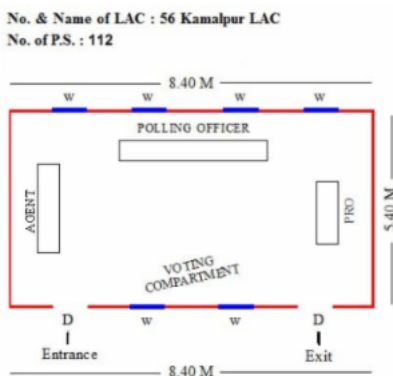

নিৰ্বাচক পঞ্জীয়ন বিষয়াৰ স্বাক্ষৰ

Nazri Naksha

Google Map View

Polling Station Building Front View

ভোটগ্ৰহন কেন্দ্ৰৰ সন্মুখৰ দৃশ্য

Cad View

Key MAP View

1 নাম : বিজয় কুমাৰ শৰ্মা পিতাৰ নাম: ৰেবতী শৰ্মা ঘৰ নং : 1 বয়স : 78 লিঙ্গ : পুৰুষ	JXG8736956 ফটো উপলব্ধ	2 নাম : অনিমা দেবী স্বামীৰ নাম: বিজয় কুমাৰ শৰ্মা ঘৰ নং : 1 বয়স : 68 লিঙ্গ : মহিলা	JXG8736967 ফটো উপলব্ধ	3 নাম : চন্দন শৰ্মা পিতাৰ নাম: বিজয় শৰ্মা ঘৰ নং : 1 বয়স : 50 লিঙ্গ : পুৰুষ	JXG8736978 ফটো উপলব্ধ
4 নাম : গীতাত্মী দেবী স্বামীৰ নাম: চন্দন শৰ্মা ঘৰ নং : 1 বয়স : 44 লিঙ্গ : মহিলা	JXG8736990 ফটো উপলব্ধ	5 নাম : কিশোৰ শৰ্মা পিতাৰ নাম: বিজয় শৰ্মা ঘৰ নং : 1 বয়স : 44 লিঙ্গ : পুৰুষ	JXG8736989 ফটো উপলব্ধ	6 নাম : আইমনি দেবী স্বামীৰ নাম: কিশোৰ শৰ্মা ঘৰ নং : 1 বয়স : 40 লিঙ্গ : মহিলা	JXG8737006 ফটো উপলব্ধ
7 নাম : পাকী শৰ্মা পিতাৰ নাম: কিশোৰ শৰ্মা ঘৰ নং : 1 বয়স : 19 লিঙ্গ : মহিলা	VHQ0104075 ফটো উপলব্ধ	8 নাম : ৰেন দেবী স্বামীৰ নাম: হৰধৰ শৰ্মা ঘৰ নং : 2 বয়স : 65 লিঙ্গ : মহিলা	JXG8737028 ফটো উপলব্ধ	9 নাম : মানব শৰ্মা পিতাৰ নাম: হৰধৰ শৰ্মা ঘৰ নং : 2 বয়স : 45 লিঙ্গ : পুৰুষ	JXG8737039 ফটো উপলব্ধ
10 নাম : অৰূপ শৰ্মা পিতাৰ নাম: হৰধৰ শৰ্মা ঘৰ নং : 2 বয়স : 38 লিঙ্গ : পুৰুষ	JXG8737051 ফটো উপলব্ধ	11 নাম : ববীতা দেবী স্বামীৰ নাম: মানব শৰ্মা ঘৰ নং : 2 বয়স : 32 লিঙ্গ : মহিলা	JXG0190694 ফটো উপলব্ধ	12 নাম : মলয়া শৰ্মা স্বামীৰ নাম: অৰূপ শৰ্মা ঘৰ নং : 2 বয়স : 30 লিঙ্গ : মহিলা	JXG0191411 ফটো উপলব্ধ
13 নাম : হিৰেন ভাগবতী পিতাৰ নাম: জগন্নাথ ভাগবতী ঘৰ নং : 7 বয়স : 75 লিঙ্গ : পুৰুষ	JXG8737062 ফটো উপলব্ধ	14 নাম : চম্পা ভাগবতী স্বামীৰ নাম: হিৰেন ভাগবতী ঘৰ নং : 7 বয়স : 65 লিঙ্গ : মহিলা	JXG8737073 ফটো উপলব্ধ	15 নাম : প্ৰণব ভাগবতী পিতাৰ নাম: হিৰেন ভাগবতী ঘৰ নং : 7 বয়স : 45 লিঙ্গ : পুৰুষ	JXG8737095 ফটো উপলব্ধ
16 নাম : ধৰ্মেন্দ্ৰ ভাগবতী পিতাৰ নাম: হিৰেন ভাগবতী ঘৰ নং : 7 বয়স : 40 লিঙ্গ : পুৰুষ	JXG8737108 ফটো উপলব্ধ	17 নাম : জোনালী দেবী স্বামীৰ নাম: ধৰ্মেন্দ্ৰ ভাগবতী ঘৰ নং : 3 বয়স : 37 লিঙ্গ : মহিলা	JXG0366963 ফটো উপলব্ধ	18 নাম : জুৰি দেবী স্বামীৰ নাম: প্ৰণব ভাগবতী ঘৰ নং : 7 বয়স : 36 লিঙ্গ : মহিলা	JXG0191650 ফটো উপলব্ধ
19 নাম : কমল কৃষ্ণ ভাগবতী পিতাৰ নাম: উমেশ চন্দ্ৰ ভাগবতী ঘৰ নং : 8 বয়স : 42 লিঙ্গ : পুৰুষ	JXG8737120 ফটো উপলব্ধ	20 নাম : বিনীতা দেবী ভাগবতী পিতাৰ নাম: দ্বাৰকেশ্বৰ শৰ্মা ঘৰ নং : 4 বয়স : 37 লিঙ্গ : মহিলা	JXG0366153 ফটো উপলব্ধ	21 নাম : ৰূপালীমা ভাগবতী মাতৃৰ নাম: নিৰূপমা ভাগবতী ঘৰ নং : 8 বয়স : 34 লিঙ্গ : মহিলা	JXG0328146 ফটো উপলব্ধ
22 নাম : লোকনাথ শৰ্মা পিতাৰ নাম: সিদ্ধেশ্বৰ শৰ্মা ঘৰ নং : 5 বয়স : 71 লিঙ্গ : পুৰুষ	JXG8737200 ফটো উপলব্ধ	23 নাম : নিৰূপমা দেবী স্বামীৰ নাম: লোকনাথ শৰ্মা ঘৰ নং : 5 বয়স : 60 লিঙ্গ : মহিলা	JXG8737211 ফটো উপলব্ধ	24 নাম : টিৰাপ শৰ্মা পিতাৰ নাম: দিনেশ চন্দ্ৰ শৰ্মা ঘৰ নং : 5 বয়স : 36 লিঙ্গ : পুৰুষ	JXG8737255 ফটো উপলব্ধ
25 নাম : তুলিকা দেবী স্বামীৰ নাম: প্ৰতুল শৰ্মা ঘৰ নং : 5 বয়স : 35 লিঙ্গ : মহিলা	JXG0129908 ফটো উপলব্ধ	26 নাম : সীমান্ত শৰ্মা পিতাৰ নাম: লোকনাথ শৰ্মা ঘৰ নং : 5 বয়স : 33 লিঙ্গ : পুৰুষ	JXG0194860 ফটো উপলব্ধ	27 নাম : অংশীত্ব শৰ্মা স্বামীৰ নাম: সীমান্ত শৰ্মা ঘৰ নং : 5 বয়স : 29 লিঙ্গ : মহিলা	JXG5952395 ফটো উপলব্ধ
28 নাম : দীনেশ চন্দ্ৰ শৰ্মা পিতাৰ নাম: ৰঘু নাথ শৰ্মা ঘৰ নং : 5A বয়স : 65 লিঙ্গ : পুৰুষ	JXG8737233 ফটো উপলব্ধ	29 নাম : মলয়া দেবী স্বামীৰ নাম: দীনেশ শৰ্মা ঘৰ নং : 5A বয়স : 61 লিঙ্গ : মহিলা	JXG8737244 ফটো উপলব্ধ	30 নাম : মিতালী দেবী স্বামীৰ নাম: টিৰাপ শৰ্মা ঘৰ নং : 5A বয়স : 30 লিঙ্গ : মহিলা	JXG0444687 ফটো উপলব্ধ