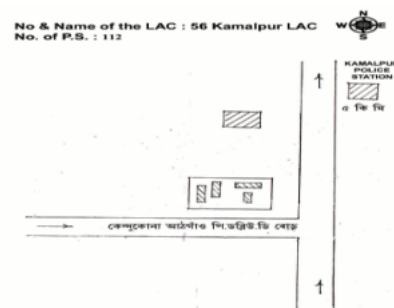

নিৰ্বাচক পঞ্জীয়ন বিষয়াৰ স্বাক্ষৰ

Nazri Naksha

Google Map View

Polling Station Building Front View

ভোটগ্ৰহন কেন্দ্ৰৰ সন্মুখৰ দৃশ্য

Cad View

Key MAP View

1 নাম : বিজয় কুমাৰ শৰ্মা পিতাৰ নাম: ৰেবতী শৰ্মা ঘৰ নং : 1 বয়স : 78 লিঙ্গ : পুৰুষ	JXG8736956 ফটো উপলব্ধ	2 নাম : অনিমা দেবী স্বামীৰ নাম: বিজয় কুমাৰ শৰ্মা ঘৰ নং : 1 বয়স : 68 লিঙ্গ : মহিলা	JXG8736967 ফটো উপলব্ধ	3 নাম : চন্দন শৰ্মা পিতাৰ নাম: বিজয় শৰ্মা ঘৰ নং : 1 বয়স : 50 লিঙ্গ : পুৰুষ	JXG8736978 ফটো উপলব্ধ
4 নাম : গীতাত্মী দেবী স্বামীৰ নাম: চন্দন শৰ্মা ঘৰ নং : 1 বয়স : 44 লিঙ্গ : মহিলা	JXG8736990 ফটো উপলব্ধ	5 নাম : কিশোৰ শৰ্মা পিতাৰ নাম: বিজয় শৰ্মা ঘৰ নং : 1 বয়স : 44 লিঙ্গ : পুৰুষ	JXG8736989 ফটো উপলব্ধ	6 নাম : আইমনি দেবী স্বামীৰ নাম: কিশোৰ শৰ্মা ঘৰ নং : 1 বয়স : 40 লিঙ্গ : মহিলা	JXG8737006 ফটো উপলব্ধ
7 নাম : পাকী শৰ্মা পিতাৰ নাম: কিশোৰ শৰ্মা ঘৰ নং : 1 বয়স : 19 লিঙ্গ : মহিলা	VHQ0104075 ফটো উপলব্ধ	8 নাম : ৰেন দেবী স্বামীৰ নাম: হৰধৰ শৰ্মা ঘৰ নং : 2 বয়স : 65 লিঙ্গ : মহিলা	JXG8737028 ফটো উপলব্ধ	9 নাম : মানব শৰ্মা পিতাৰ নাম: হৰধৰ শৰ্মা ঘৰ নং : 2 বয়স : 45 লিঙ্গ : পুৰুষ	JXG8737039 ফটো উপলব্ধ
10 নাম : অৰূপ শৰ্মা পিতাৰ নাম: হৰধৰ শৰ্মা ঘৰ নং : 2 বয়স : 38 লিঙ্গ : পুৰুষ	JXG8737051 ফটো উপলব্ধ	11 নাম : ববীতা দেবী স্বামীৰ নাম: মানব শৰ্মা ঘৰ নং : 2 বয়স : 32 লিঙ্গ : মহিলা	JXG0190694 ফটো উপলব্ধ	12 নাম : মলয়া শৰ্মা স্বামীৰ নাম: অৰূপ শৰ্মা ঘৰ নং : 2 বয়স : 30 লিঙ্গ : মহিলা	JXG0191411 ফটো উপলব্ধ
13 নাম : হিৰেন ভাগবতী পিতাৰ নাম: জগন্নাথ ভাগবতী ঘৰ নং : 7 বয়স : 75 লিঙ্গ : পুৰুষ	JXG8737062 ফটো উপলব্ধ	14 নাম : চম্পা ভাগবতী স্বামীৰ নাম: হিৰেন ভাগবতী ঘৰ নং : 7 বয়স : 65 লিঙ্গ : মহিলা	JXG8737073 ফটো উপলব্ধ	15 নাম : প্ৰণব ভাগবতী পিতাৰ নাম: হিৰেন ভাগবতী ঘৰ নং : 7 বয়স : 45 লিঙ্গ : পুৰুষ	JXG8737095 ফটো উপলব্ধ
16 নাম : ধৰ্মেন্দ্ৰ ভাগবতী পিতাৰ নাম: হিৰেন ভাগবতী ঘৰ নং : 7 বয়স : 40 লিঙ্গ : পুৰুষ	JXG8737108 ফটো উপলব্ধ	17 নাম : জোনালী দেবী স্বামীৰ নাম: ধৰ্মেন্দ্ৰ ভাগবতী ঘৰ নং : 3 বয়স : 37 লিঙ্গ : মহিলা	JXG0366963 ফটো উপলব্ধ	18 নাম : জুৰি দেবী স্বামীৰ নাম: প্ৰণব ভাগবতী ঘৰ নং : 7 বয়স : 36 লিঙ্গ : মহিলা	JXG0191650 ফটো উপলব্ধ
19 নাম : কমল কৃষ্ণ ভাগবতী পিতাৰ নাম: উমেশ চন্দ্ৰ ভাগবতী ঘৰ নং : 8 বয়স : 42 লিঙ্গ : পুৰুষ	JXG8737120 ফটো উপলব্ধ	20 নাম : বিনীতা দেবী ভাগবতী পিতাৰ নাম: দ্বাৰকেশ্বৰ শৰ্মা ঘৰ নং : 4 বয়স : 37 লিঙ্গ : মহিলা	JXG0366153 ফটো উপলব্ধ	21 নাম : ৰূপালীমা ভাগবতী মাতৃৰ নাম: নিৰূপমা ভাগবতী ঘৰ নং : 8 বয়স : 34 লিঙ্গ : মহিলা	JXG0328146 ফটো উপলব্ধ
22 নাম : লোকনাথ শৰ্মা পিতাৰ নাম: সিদ্ধেশ্বৰ শৰ্মা ঘৰ নং : 5 বয়স : 71 লিঙ্গ : পুৰুষ	JXG8737200 ফটো উপলব্ধ	23 নাম : নিৰূপমা দেবী স্বামীৰ নাম: লোকনাথ শৰ্মা ঘৰ নং : 5 বয়স : 60 লিঙ্গ : মহিলা	JXG8737211 ফটো উপলব্ধ	24 নাম : টিৰাপ শৰ্মা পিতাৰ নাম: দিনেশ চন্দ্ৰ শৰ্মা ঘৰ নং : 5 বয়স : 36 লিঙ্গ : পুৰুষ	JXG8737255 ফটো উপলব্ধ
25 নাম : তুলিকা দেবী স্বামীৰ নাম: প্ৰতুল শৰ্মা ঘৰ নং : 5 বয়স : 35 লিঙ্গ : মহিলা	JXG0129908 ফটো উপলব্ধ	26 নাম : সীমান্ত শৰ্মা পিতাৰ নাম: লোকনাথ শৰ্মা ঘৰ নং : 5 বয়স : 33 লিঙ্গ : পুৰুষ	JXG0194860 ফটো উপলব্ধ	27 নাম : অংশীত্ব শৰ্মা স্বামীৰ নাম: সীমান্ত শৰ্মা ঘৰ নং : 5 বয়স : 29 লিঙ্গ : মহিলা	JXG5952395 ফটো উপলব্ধ
28 নাম : দীনেশ চন্দ্ৰ শৰ্মা পিতাৰ নাম: ৰঘু নাথ শৰ্মা ঘৰ নং : 5A বয়স : 65 লিঙ্গ : পুৰুষ	JXG8737233 ফটো উপলব্ধ	29 নাম : মলয়া দেবী স্বামীৰ নাম: দীনেশ শৰ্মা ঘৰ নং : 5A বয়স : 61 লিঙ্গ : মহিলা	JXG8737244 ফটো উপলব্ধ	30 নাম : মিতালী দেবী স্বামীৰ নাম: টিৰাপ শৰ্মা ঘৰ নং : 5A বয়স : 30 লিঙ্গ : মহিলা	JXG0444687 ফটো উপলব্ধ