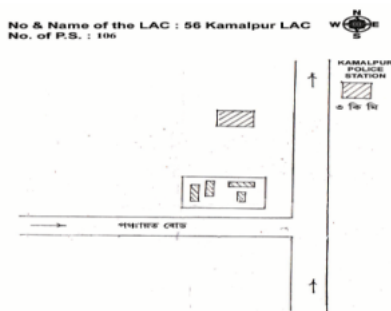

Nazri Naksha