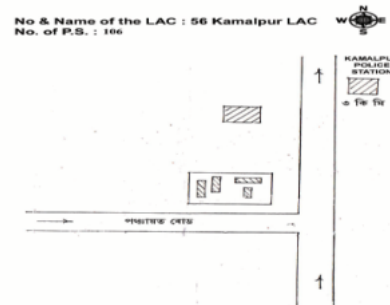

নিৰ্বাচক পঞ্জীয়ন বিষয়াৰ স্বাক্ষৰ

Nazri Naksha

Google Map View

Polling Station Building Front View

ভোটগ্ৰহন কেন্দ্ৰৰ সন্মুখৰ দৃশ্য

Cad View

Key MAP View

1 নাম : হৰিদাস ঋষি পিতাৰ নাম: আকালু ঋষি ঘৰ নং : 1 বয়স : 73 লিঙ্গ : পুৰুষ	JXG8234568 ফটো উপলব্ধ	2 নাম : জয়মতী দাস ঋষি স্বামীৰ নাম: হৰিদাস ঋষি ঘৰ নং : 1 বয়স : 67 লিঙ্গ : মহিলা	JXG8234579 ফটো উপলব্ধ	3 নাম : দৈবকী দাস ঋষি স্বামীৰ নাম: তিলক দাস ঘৰ নং : 1 বয়স : 45 লিঙ্গ : মহিলা	JXG8234580 ফটো উপলব্ধ
4 নাম : ভবেশ ঋষি দাস পিতাৰ নাম: হৰি দাস ঋষি ঘৰ নং : 1 বয়স : 41 লিঙ্গ : পুৰুষ	JXG8234591 ফটো উপলব্ধ	5 নাম : বাসুদেব ভট্ট পিতাৰ নাম: অৰবিন্দ ভট্ট ঘৰ নং : 02 বয়স : 74 লিঙ্গ : পুৰুষ	JXG8234604 ফটো উপলব্ধ	6 নাম : উৰ্বশী ভট্ট স্বামীৰ নাম: বাসুদেব ভট্ট ঘৰ নং : 02 বয়স : 68 লিঙ্গ : মহিলা	JXG8234615 ফটো উপলব্ধ
7 নাম : নিবেদিতা ভট্টাচাৰ্য্য পিতাৰ নাম: বাসুদেৱ ভট্টাচাৰ্য্য ঘৰ নং : 2 বয়স : 37 লিঙ্গ : মহিলা	JXG0408906 ফটো উপলব্ধ	8 নাম : কিশোৰ ভট্ট পিতাৰ নাম: বাসুদেৱ ভট্টাচাৰ্য্য ঘৰ নং : 2 বয়স : 37 লিঙ্গ : পুৰুষ	JXG8234648 ফটো উপলব্ধ	9 নাম : অলকা ভট্ট স্বামীৰ নাম: কিশোৰ ভট্ট ঘৰ নং : 2 বয়স : 33 লিঙ্গ : মহিলা	JXG0408898 ফটো উপলব্ধ
10 নাম : অনিল ভট্টাচাৰ্য্য পিতাৰ নাম: অৰবিন্দ ভট্টাচাৰ্য্য ঘৰ নং : 3 বয়স : 68 লিঙ্গ : পুৰুষ	JXG8234660 ফটো উপলব্ধ	11 নাম : অনপমা ভট্ট স্বামীৰ নাম: অনিল ভট্টাচাৰ্য্য ঘৰ নং : 3 বয়স : 62 লিঙ্গ : মহিলা	JXG8234671 ফটো উপলব্ধ	12 নাম : ভূপেন শৰ্মা পিতাৰ নাম: কমলা শৰ্মা ঘৰ নং : 8 বয়স : 55 লিঙ্গ : পুৰুষ	JXG8234682 ফটো উপলব্ধ
13 নাম : মলয়া দেবী স্বামীৰ নাম: ভূপেন শৰ্মা ঘৰ নং : 8 বয়স : 47 লিঙ্গ : মহিলা	JXG8234693 ফটো উপলব্ধ	# 14 নাম : ডিম্বেশ্বৰ ভট্টাচাৰ্য্য পিতাৰ নাম: চক্ৰেশ্বৰ ভট্টাচাৰ্য্য ঘৰ নং : 5 বয়স : 55 লিঙ্গ : পুৰুষ	JXG8234717 ফটো উপলব্ধ	15 নাম : দিগন্ত ভট্ট মাতৃৰ নাম: আনিমা দেবী ঘৰ নং : 5 বয়স : 46 লিঙ্গ : পুৰুষ	JXG8234728 ফটো উপলব্ধ
16 নাম : জ্যোৎস্না দেবী স্বামীৰ নাম: ডিম্বেশ্বৰ ভট্টাচাৰ্য্য ঘৰ নং : 5 বয়স : 39 লিঙ্গ : মহিলা	JXG8234740 ফটো উপলব্ধ	17 নাম : জৰি দেবী স্বামীৰ নাম: দিগন্ত ভট্ট ঘৰ নং : 5 বয়স : 37 লিঙ্গ : মহিলা	JXG0329144 ফটো উপলব্ধ	18 নাম : তাপস প্ৰতিম শৰ্মা পিতাৰ নাম: ভূপেন শৰ্মা ঘৰ নং : 5 বয়স : 21 লিঙ্গ : পুৰুষ	VHQ0065680 ফটো উপলব্ধ
19 নাম : সাৰদা ভট্টাচাৰ্য্য স্বামীৰ নাম: উপেন ভট্টাচাৰ্য্য ঘৰ নং : 9 বয়স : 68 লিঙ্গ : মহিলা	JXG8234762 ফটো উপলব্ধ	20 নাম : বিন ভট্ট স্বামীৰ নাম: সোণেশ্বৰ ভট্টাচাৰ্য্য ঘৰ নং : 9 বয়স : 58 লিঙ্গ : মহিলা	JXG8234795 ফটো উপলব্ধ	S 21 নাম : জয়ন্ত ভট্ট পিতাৰ নাম: উপেন ভট্টাচাৰ্য্য ঘৰ নং : 9 বয়স : 47 লিঙ্গ : পুৰুষ	JXG8234773 ফটো উপলব্ধ
22 নাম : যুগল ভট্টাচাৰ্য্য পিতাৰ নাম: উপেন ভট্টাচাৰ্য্য ঘৰ নং : 9 বয়স : 43 লিঙ্গ : পুৰুষ	JXG8234784 ফটো উপলব্ধ	23 নাম : অঞ্জন জ্যোতি ভট্টাচাৰ্য্য পিতাৰ নাম: সোণেশ্বৰ ভট্টাচাৰ্য্য ঘৰ নং : 9 বয়স : 42 লিঙ্গ : পুৰুষ	JXG8234808 ফটো উপলব্ধ	S 24 নাম : হিমাশ্ৰী শৰ্মা স্বামীৰ নাম: জয়ন্ত ভট্ট ঘৰ নং : 9 বয়স : 39 লিঙ্গ : মহিলা	JXG0341735 ফটো উপলব্ধ
25 নাম : পৰ্নিমা দেবী স্বামীৰ নাম: অঞ্জনজ্যোতি ভট্টাচাৰ্য্য ঘৰ নং : 7 বয়স : 35 লিঙ্গ : মহিলা	JXG1465202 ফটো উপলব্ধ	26 নাম : পৰিত্ৰা দেবী স্বামীৰ নাম: মুনিন্দ্ৰ ভট্টাচাৰ্য্য ঘৰ নং : 8 বয়স : 68 লিঙ্গ : মহিলা	JXG8234842 ফটো উপলব্ধ	27 নাম : অপূৰ্ব শৰ্মা পিতাৰ নাম: কনক শৰ্মা ঘৰ নং : 8 বয়স : 41 লিঙ্গ : পুৰুষ	JXG8234875 ফটো উপলব্ধ
28 নাম : অপূৰ্ব ভট্টাচাৰ্য্য পিতাৰ নাম: মুনিন্দ্ৰ ভট্টাচাৰ্য্য ঘৰ নং : 8 বয়স : 40 লিঙ্গ : পুৰুষ	JXG8234864 ফটো উপলব্ধ	29 নাম : মৌচুমী দেবী পিতাৰ নাম: অপূৰ্ব ভট্টাচাৰ্য্য ঘৰ নং : 8 বয়স : 36 লিঙ্গ : মহিলা	JXG0263277 ফটো উপলব্ধ	30 নাম : জাহ্নবী দেবী স্বামীৰ নাম: প্ৰফুল্ল ভট্ট ঘৰ নং : 8 বয়স : 70 লিঙ্গ : মহিলা	JXG8234897 ফটো উপলব্ধ