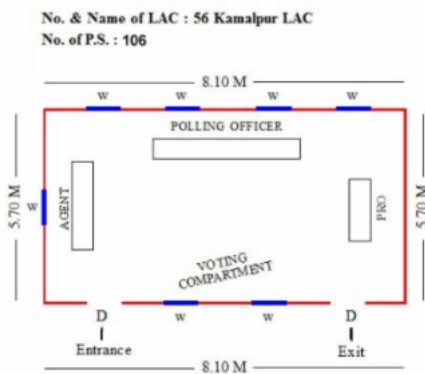

নিৰ্বাচক পঞ্জীয়ন বিষয়াৰ স্বাক্ষৰ

Nazri Naksha

Google Map View

Polling Station Building Front View

ভোটগ্ৰহন কেন্দ্ৰৰ সন্মুখৰ দৃশ্য

Cad View

Key MAP View

1 নাম : হৰিদাস ঋষি পিতাৰ নাম: আকালু ঋষি ঘৰ নং : 1 বয়স : 73 লিঙ্গ : পুৰুষ	JXG8234568 ফটো উপলব্ধ	2 নাম : জয়মতী দাস ঋষি স্বামীৰ নাম: হৰিদাস ঋষি ঘৰ নং : 1 বয়স : 67 লিঙ্গ : মহিলা	JXG8234579 ফটো উপলব্ধ	3 নাম : দৈবকী দাস ঋষি স্বামীৰ নাম: তিলক দাস ঘৰ নং : 1 বয়স : 45 লিঙ্গ : মহিলা	JXG8234580 ফটো উপলব্ধ
4 নাম : ভবেশ ঋষি দাস পিতাৰ নাম: হৰি দাস ঋষি ঘৰ নং : 1 বয়স : 41 লিঙ্গ : পুৰুষ	JXG8234591 ফটো উপলব্ধ	5 নাম : বাসুদেব ভট্ট পিতাৰ নাম: অৰবিন্দ ভট্ট ঘৰ নং : 02 বয়স : 74 লিঙ্গ : পুৰুষ	JXG8234604 ফটো উপলব্ধ	6 নাম : উৰ্বশী ভট্ট স্বামীৰ নাম: বাসুদেব ভট্ট ঘৰ নং : 02 বয়স : 68 লিঙ্গ : মহিলা	JXG8234615 ফটো উপলব্ধ
7 নাম : নিবেদিতা ভট্টাচাৰ্য্য পিতাৰ নাম: বাসুদেৱ ভট্টাচাৰ্য্য ঘৰ নং : 2 বয়স : 37 লিঙ্গ : মহিলা	JXG0408906 ফটো উপলব্ধ	8 নাম : কিশোৰ ভট্ট পিতাৰ নাম: বাসুদেৱ ভট্টাচাৰ্য্য ঘৰ নং : 2 বয়স : 37 লিঙ্গ : পুৰুষ	JXG8234648 ফটো উপলব্ধ	9 নাম : অলকা ভট্ট স্বামীৰ নাম: কিশোৰ ভট্ট ঘৰ নং : 2 বয়স : 33 লিঙ্গ : মহিলা	JXG0408898 ফটো উপলব্ধ
10 নাম : অনিল ভট্টাচাৰ্য্য পিতাৰ নাম: অৰবিন্দ ভট্টাচাৰ্য্য ঘৰ নং : 3 বয়স : 68 লিঙ্গ : পুৰুষ	JXG8234660 ফটো উপলব্ধ	11 নাম : অনপমা ভট্ট স্বামীৰ নাম: অনিল ভট্টাচাৰ্য্য ঘৰ নং : 3 বয়স : 62 লিঙ্গ : মহিলা	JXG8234671 ফটো উপলব্ধ	12 নাম : ভূপেন শৰ্মা পিতাৰ নাম: কমলা শৰ্মা ঘৰ নং : 8 বয়স : 55 লিঙ্গ : পুৰুষ	JXG8234682 ফটো উপলব্ধ
13 নাম : মলয়া দেবী স্বামীৰ নাম: ভূপেন শৰ্মা ঘৰ নং : 8 বয়স : 47 লিঙ্গ : মহিলা	JXG8234693 ফটো উপলব্ধ	# 14 নাম : ডিম্বেশ্বৰ ভট্টাচাৰ্য্য পিতাৰ নাম: চক্ৰেশ্বৰ ভট্টাচাৰ্য্য ঘৰ নং : 5 বয়স : 55 লিঙ্গ : পুৰুষ	JXG8234717 ফটো উপলব্ধ	15 নাম : দিগন্ত ভট্ট মাতৃৰ নাম: আনিমা দেবী ঘৰ নং : 5 বয়স : 46 লিঙ্গ : পুৰুষ	JXG8234728 ফটো উপলব্ধ
16 নাম : জ্যোৎস্না দেবী স্বামীৰ নাম: ডিম্বেশ্বৰ ভট্টাচাৰ্য্য ঘৰ নং : 5 বয়স : 39 লিঙ্গ : মহিলা	JXG8234740 ফটো উপলব্ধ	17 নাম : জৰি দেবী স্বামীৰ নাম: দিগন্ত ভট্ট ঘৰ নং : 5 বয়স : 37 লিঙ্গ : মহিলা	JXG0329144 ফটো উপলব্ধ	18 নাম : তাপস প্ৰতিম শৰ্মা পিতাৰ নাম: ভূপেন শৰ্মা ঘৰ নং : 5 বয়স : 21 লিঙ্গ : পুৰুষ	VHQ0065680 ফটো উপলব্ধ
19 নাম : সাৰদা ভট্টাচাৰ্য্য স্বামীৰ নাম: উপেন ভট্টাচাৰ্য্য ঘৰ নং : 9 বয়স : 68 লিঙ্গ : মহিলা	JXG8234762 ফটো উপলব্ধ	20 নাম : বিন ভট্ট স্বামীৰ নাম: সোণেশ্বৰ ভট্টাচাৰ্য্য ঘৰ নং : 9 বয়স : 58 লিঙ্গ : মহিলা	JXG8234795 ফটো উপলব্ধ	S 21 নাম : জয়ন্ত ভট্ট পিতাৰ নাম: উপেন ভট্টাচাৰ্য্য ঘৰ নং : 9 বয়স : 47 লিঙ্গ : পুৰুষ	JXG8234773 ফটো উপলব্ধ
22 নাম : যুগল ভট্টাচাৰ্য্য পিতাৰ নাম: উপেন ভট্টাচাৰ্য্য ঘৰ নং : 9 বয়স : 43 লিঙ্গ : পুৰুষ	JXG8234784 ফটো উপলব্ধ	23 নাম : অঞ্জন জ্যোতি ভট্টাচাৰ্য্য পিতাৰ নাম: সোণেশ্বৰ ভট্টাচাৰ্য্য ঘৰ নং : 9 বয়স : 42 লিঙ্গ : পুৰুষ	JXG8234808 ফটো উপলব্ধ	S 24 নাম : হিমাশ্ৰী শৰ্মা স্বামীৰ নাম: জয়ন্ত ভট্ট ঘৰ নং : 9 বয়স : 39 লিঙ্গ : মহিলা	JXG0341735 ফটো উপলব্ধ
25 নাম : পৰ্নিমা দেবী স্বামীৰ নাম: অঞ্জনজ্যোতি ভট্টাচাৰ্য্য ঘৰ নং : 7 বয়স : 35 লিঙ্গ : মহিলা	JXG1465202 ফটো উপলব্ধ	26 নাম : পৰিত্ৰা দেবী স্বামীৰ নাম: মুনিন্দ্ৰ ভট্টাচাৰ্য্য ঘৰ নং : 8 বয়স : 68 লিঙ্গ : মহিলা	JXG8234842 ফটো উপলব্ধ	27 নাম : অপূৰ্ব শৰ্মা পিতাৰ নাম: কনক শৰ্মা ঘৰ নং : 8 বয়স : 41 লিঙ্গ : পুৰুষ	JXG8234875 ফটো উপলব্ধ
28 নাম : অপূৰ্ব ভট্টাচাৰ্য্য পিতাৰ নাম: মুনিন্দ্ৰ ভট্টাচাৰ্য্য ঘৰ নং : 8 বয়স : 40 লিঙ্গ : পুৰুষ	JXG8234864 ফটো উপলব্ধ	29 নাম : মৌচুমী দেবী পিতাৰ নাম: অপূৰ্ব ভট্টাচাৰ্য্য ঘৰ নং : 8 বয়স : 36 লিঙ্গ : মহিলা	JXG0263277 ফটো উপলব্ধ	30 নাম : জাহ্নবী দেবী স্বামীৰ নাম: প্ৰফুল্ল ভট্ট ঘৰ নং : 8 বয়স : 70 লিঙ্গ : মহিলা	JXG8234897 ফটো উপলব্ধ