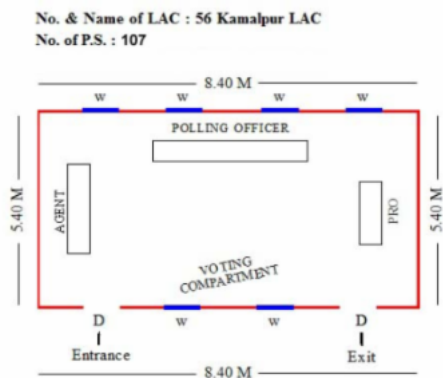

নিৰ্বাচক পঞ্জীয়ন বিষয়াৰ স্বাক্ষৰ

Nazri Naksha

Google Map View

Polling Station Building Front View

ভোটগ্ৰহন কেন্দ্ৰৰ সন্মুখৰ দৃশ্য

Cad View

Key MAP View

1 নাম : উদ্ধব চন্দ্ৰ শৰ্মা পিতাৰ নাম: প্ৰতাপ শৰ্মা ঘৰ নং : 32 বয়স : 58 লিঙ্গ : পুৰুষ	JXG8334712 ফটো উপলব্ধ	2 নাম : দীপক শৰ্মা পিতাৰ নাম: ৰজনী শৰ্মা ঘৰ নং : 53 বয়স : 61 লিঙ্গ : পুৰুষ	JXG8337904 ফটো উপলব্ধ	3 নাম : তৃষ্ণা তালুকদাৰ শৰ্মা স্বামীৰ নাম: পৰীগজ্যোতি শৰ্মা ঘৰ নং : 53 বয়স : 23 লিঙ্গ : মহিলা	VHQ0006668 ফটো উপলব্ধ
4 নাম : অনন্যা শৰ্মা পিতাৰ নাম: যুগল শৰ্মা ঘৰ নং : 65 বয়স : 21 লিঙ্গ : মহিলা	VHQ0074468 ফটো উপলব্ধ	5 নাম : লিজা শৰ্মা পিতাৰ নাম: মনোৰঞ্জন শৰ্মা ঘৰ নং : 82 বয়স : 26 লিঙ্গ : মহিলা	VHQ0060020 ফটো উপলব্ধ	6 নাম : ৰূপজ্যোতি ভট্টাচাৰ্য্য পিতাৰ নাম: বনেন্দ্ৰ কুমাৰ ভট্টাচাৰ্য্য ঘৰ নং : 108 বয়স : 35 লিঙ্গ : পুৰুষ	JXG8338247 ফটো উপলব্ধ
7 নাম : পূৰ্বী দেৱী স্বামীৰ নাম: হিতেন শৰ্মা ঘৰ নং : 116 বয়স : 46 লিঙ্গ : মহিলা	JXG0185389 ফটো উপলব্ধ	8 নাম : লিচা শৰ্মা পিতাৰ নাম: মনোৰঞ্জন শৰ্মা ঘৰ নং : 121 বয়স : 21 লিঙ্গ : মহিলা	VHQ0063826 ফটো উপলব্ধ	9 নাম : কিৰণ দেৱী স্বামীৰ নাম: ভৈৰব চন্দ্ৰ শৰ্মা ঘৰ নং : 131 বয়স : 68 লিঙ্গ : মহিলা	JXG8334654 ফটো উপলব্ধ
10 নাম : হিতেশ্বৰ শৰ্মা পিতাৰ নাম: ভোলা নাথ শৰ্মা ঘৰ নং : 101 বয়স : 65 লিঙ্গ : পুৰুষ	JXG8334610 ফটো উপলব্ধ	11 নাম : লিখন চন্দ্ৰ শৰ্মা পিতাৰ নাম: ভোলানাথ শৰ্মা ঘৰ নং : 131 বয়স : 59 লিঙ্গ : পুৰুষ	JXG8334585 ফটো উপলব্ধ	12 নাম : বিমলা দেৱী স্বামীৰ নাম: লিখন চন্দ্ৰ শৰ্মা ঘৰ নং : 101 বয়স : 55 লিঙ্গ : মহিলা	JXG8334596 ফটো উপলব্ধ
13 নাম : জিতেন্দ্ৰ শৰ্মা পিতাৰ নাম: ভৈৰব শৰ্মা ঘৰ নং : 131 বয়স : 39 লিঙ্গ : পুৰুষ	JXG8334665 ফটো উপলব্ধ	14 নাম : বিনিতা দেৱী স্বামীৰ নাম: জিতেন্দ্ৰ শৰ্মা ঘৰ নং : 131 বয়স : 39 লিঙ্গ : মহিলা	JXG0374207 ফটো উপলব্ধ	15 নাম : মানস প্ৰতিম শৰ্মা পিতাৰ নাম: লিখন চন্দ্ৰ শৰ্মা ঘৰ নং : 101 বয়স : 28 লিঙ্গ : পুৰুষ	JXG0025205 ফটো উপলব্ধ
16 নাম : জস্মিতা শৰ্মা পিতাৰ নাম: লিখন চন্দ্ৰ শৰ্মা ঘৰ নং : 131 বয়স : 25 লিঙ্গ : মহিলা	JXG0465419 ফটো উপলব্ধ	17 নাম : হেমন্ত শৰ্মা পিতাৰ নাম: ভৈৰব শৰ্মা ঘৰ নং : 101খ বয়স : 37 লিঙ্গ : পুৰুষ	JXG8339831 ফটো উপলব্ধ	18 নাম : ফুল দেৱী স্বামীৰ নাম: প্ৰতাপ শৰ্মা ঘৰ নং : 132 বয়স : 85 লিঙ্গ : মহিলা	JXG8334687 ফটো উপলব্ধ
19 নাম : প্ৰসন্ন শৰ্মা পিতাৰ নাম: প্ৰতাপ শৰ্মা ঘৰ নং : 102 বয়স : 65 লিঙ্গ : পুৰুষ	JXG8334698 ফটো উপলব্ধ	20 নাম : ৰিতা মণি দেৱী স্বামীৰ নাম: প্ৰসন্ন শৰ্মা ঘৰ নং : 132 বয়স : 50 লিঙ্গ : মহিলা	JXG8334701 ফটো উপলব্ধ	21 নাম : মীনাক্ষী শৰ্মা স্বামীৰ নাম: উদ্ধব চন্দ্ৰ শৰ্মা ঘৰ নং : 102 বয়স : 48 লিঙ্গ : মহিলা	JXG8334723 ফটো উপলব্ধ
22 নাম : সিমাত্ৰী দেৱী পিতাৰ নাম: প্ৰসন্ন শৰ্মা ঘৰ নং : 102 বয়স : 26 লিঙ্গ : মহিলা	JXG0443655 ফটো উপলব্ধ	23 নাম : তৃষ্ণা শৰ্মা পিতাৰ নাম: উদ্ধব শৰ্মা ঘৰ নং : 132 বয়স : 25 লিঙ্গ : মহিলা	JXG0608653 ফটো উপলব্ধ	24 নাম : নৱজ্যোতি শৰ্মা পিতাৰ নাম: প্ৰসন্ন শৰ্মা ঘৰ নং : 132 বয়স : 20 লিঙ্গ : পুৰুষ	VHQ0016139 ফটো উপলব্ধ
25 নাম : উদিত শৰ্মা পিতাৰ নাম: উদ্ধব চন্দ্ৰ শৰ্মা ঘৰ নং : 132 বয়স : 20 লিঙ্গ : পুৰুষ	VHQ0017392 ফটো উপলব্ধ	26 নাম : সবিতা দেৱী স্বামীৰ নাম: হৰেশ্বৰ শৰ্মা ঘৰ নং : 103 বয়স : 59 লিঙ্গ : মহিলা	JXG8334734 ফটো উপলব্ধ	27 নাম : নাৰায়ণ শৰ্মা পিতাৰ নাম: ফটিক শৰ্মা ঘৰ নং : 134 বয়স : 55 লিঙ্গ : পুৰুষ	JXG8334756 ফটো উপলব্ধ
28 নাম : নমিতা দেৱী স্বামীৰ নাম: নাৰায়ণ শৰ্মা ঘৰ নং : 108 বয়স : 46 লিঙ্গ : মহিলা	JXG8334767 ফটো উপলব্ধ	29 নাম : সৌৰভ কাশ্যপ পিতাৰ নাম: নাৰায়ণ শৰ্মা ঘৰ নং : 134 বয়স : 22 লিঙ্গ : পুৰুষ	JXG1458736 ফটো উপলব্ধ	30 নাম : লিচা মনি কাশ্যপ পিতাৰ নাম: নাৰায়ণ শৰ্মা ঘৰ নং : 134 বয়স : 21 লিঙ্গ : মহিলা	VHQ0009316 ফটো উপলব্ধ