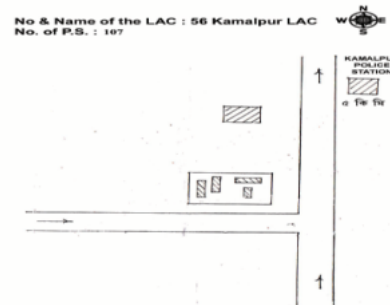

নিৰ্বাচক পঞ্জীয়ন বিষয়াৰ স্বাক্ষৰ

Nazri Naksha

Google Map View

Polling Station Building Front View

ভোটগ্ৰহন কেন্দ্ৰৰ সন্মুখৰ দৃশ্য

Cad View

Key MAP View

1 নাম : উদ্ধব চন্দ্ৰ শৰ্মা পিতাৰ নাম: প্ৰতাপ শৰ্মা ঘৰ নং : 32 বয়স : 58 লিঙ্গ : পুৰুষ	JXG8334712 ফটো উপলব্ধ	2 নাম : দীপক শৰ্মা পিতাৰ নাম: ৰজনী শৰ্মা ঘৰ নং : 53 বয়স : 61 লিঙ্গ : পুৰুষ	JXG8337904 ফটো উপলব্ধ	3 নাম : তৃষ্ণা তালুকদাৰ শৰ্মা স্বামীৰ নাম: পৰীগজ্যোতি শৰ্মা ঘৰ নং : 53 বয়স : 23 লিঙ্গ : মহিলা	VHQ0006668 ফটো উপলব্ধ
4 নাম : অনন্যা শৰ্মা পিতাৰ নাম: যুগল শৰ্মা ঘৰ নং : 65 বয়স : 21 লিঙ্গ : মহিলা	VHQ0074468 ফটো উপলব্ধ	5 নাম : লিজা শৰ্মা পিতাৰ নাম: মনোৰঞ্জন শৰ্মা ঘৰ নং : 82 বয়স : 26 লিঙ্গ : মহিলা	VHQ0060020 ফটো উপলব্ধ	6 নাম : ৰূপজ্যোতি ভট্টাচাৰ্য্য পিতাৰ নাম: বনেন্দ্ৰ কুমাৰ ভট্টাচাৰ্য্য ঘৰ নং : 108 বয়স : 35 লিঙ্গ : পুৰুষ	JXG8338247 ফটো উপলব্ধ
7 নাম : পূৰ্বী দেৱী স্বামীৰ নাম: হিতেন শৰ্মা ঘৰ নং : 116 বয়স : 46 লিঙ্গ : মহিলা	JXG0185389 ফটো উপলব্ধ	8 নাম : লিচা শৰ্মা পিতাৰ নাম: মনোৰঞ্জন শৰ্মা ঘৰ নং : 121 বয়স : 21 লিঙ্গ : মহিলা	VHQ0063826 ফটো উপলব্ধ	9 নাম : কিৰণ দেৱী স্বামীৰ নাম: ভৈৰব চন্দ্ৰ শৰ্মা ঘৰ নং : 131 বয়স : 68 লিঙ্গ : মহিলা	JXG8334654 ফটো উপলব্ধ
10 নাম : হিতেশ্বৰ শৰ্মা পিতাৰ নাম: ভোলা নাথ শৰ্মা ঘৰ নং : 101 বয়স : 65 লিঙ্গ : পুৰুষ	JXG8334610 ফটো উপলব্ধ	11 নাম : লিখন চন্দ্ৰ শৰ্মা পিতাৰ নাম: ভোলানাথ শৰ্মা ঘৰ নং : 131 বয়স : 59 লিঙ্গ : পুৰুষ	JXG8334585 ফটো উপলব্ধ	12 নাম : বিমলা দেৱী স্বামীৰ নাম: লিখন চন্দ্ৰ শৰ্মা ঘৰ নং : 101 বয়স : 55 লিঙ্গ : মহিলা	JXG8334596 ফটো উপলব্ধ
13 নাম : জিতেন্দ্ৰ শৰ্মা পিতাৰ নাম: ভৈৰব শৰ্মা ঘৰ নং : 131 বয়স : 39 লিঙ্গ : পুৰুষ	JXG8334665 ফটো উপলব্ধ	14 নাম : বিনিতা দেৱী স্বামীৰ নাম: জিতেন্দ্ৰ শৰ্মা ঘৰ নং : 131 বয়স : 39 লিঙ্গ : মহিলা	JXG0374207 ফটো উপলব্ধ	15 নাম : মানস প্ৰতিম শৰ্মা পিতাৰ নাম: লিখন চন্দ্ৰ শৰ্মা ঘৰ নং : 101 বয়স : 28 লিঙ্গ : পুৰুষ	JXG0025205 ফটো উপলব্ধ
16 নাম : জস্মিতা শৰ্মা পিতাৰ নাম: লিখন চন্দ্ৰ শৰ্মা ঘৰ নং : 131 বয়স : 25 লিঙ্গ : মহিলা	JXG0465419 ফটো উপলব্ধ	17 নাম : হেমন্ত শৰ্মা পিতাৰ নাম: ভৈৰব শৰ্মা ঘৰ নং : 101খ বয়স : 37 লিঙ্গ : পুৰুষ	JXG8339831 ফটো উপলব্ধ	18 নাম : ফুল দেৱী স্বামীৰ নাম: প্ৰতাপ শৰ্মা ঘৰ নং : 132 বয়স : 85 লিঙ্গ : মহিলা	JXG8334687 ফটো উপলব্ধ
19 নাম : প্ৰসন্ন শৰ্মা পিতাৰ নাম: প্ৰতাপ শৰ্মা ঘৰ নং : 102 বয়স : 65 লিঙ্গ : পুৰুষ	JXG8334698 ফটো উপলব্ধ	20 নাম : ৰিতা মণি দেৱী স্বামীৰ নাম: প্ৰসন্ন শৰ্মা ঘৰ নং : 132 বয়স : 50 লিঙ্গ : মহিলা	JXG8334701 ফটো উপলব্ধ	21 নাম : মীনাক্ষী শৰ্মা স্বামীৰ নাম: উদ্ধব চন্দ্ৰ শৰ্মা ঘৰ নং : 102 বয়স : 48 লিঙ্গ : মহিলা	JXG8334723 ফটো উপলব্ধ
22 নাম : সিমাত্ৰী দেৱী পিতাৰ নাম: প্ৰসন্ন শৰ্মা ঘৰ নং : 102 বয়স : 26 লিঙ্গ : মহিলা	JXG0443655 ফটো উপলব্ধ	23 নাম : তৃষ্ণা শৰ্মা পিতাৰ নাম: উদ্ধব শৰ্মা ঘৰ নং : 132 বয়স : 25 লিঙ্গ : মহিলা	JXG0608653 ফটো উপলব্ধ	24 নাম : নৱজ্যোতি শৰ্মা পিতাৰ নাম: প্ৰসন্ন শৰ্মা ঘৰ নং : 132 বয়স : 20 লিঙ্গ : পুৰুষ	VHQ0016139 ফটো উপলব্ধ
25 নাম : উদিত শৰ্মা পিতাৰ নাম: উদ্ধব চন্দ্ৰ শৰ্মা ঘৰ নং : 132 বয়স : 20 লিঙ্গ : পুৰুষ	VHQ0017392 ফটো উপলব্ধ	26 নাম : সবিতা দেৱী স্বামীৰ নাম: হৰেশ্বৰ শৰ্মা ঘৰ নং : 103 বয়স : 59 লিঙ্গ : মহিলা	JXG8334734 ফটো উপলব্ধ	27 নাম : নাৰায়ণ শৰ্মা পিতাৰ নাম: ফটিক শৰ্মা ঘৰ নং : 134 বয়স : 55 লিঙ্গ : পুৰুষ	JXG8334756 ফটো উপলব্ধ
28 নাম : নমিতা দেৱী স্বামীৰ নাম: নাৰায়ণ শৰ্মা ঘৰ নং : 108 বয়স : 46 লিঙ্গ : মহিলা	JXG8334767 ফটো উপলব্ধ	29 নাম : সৌৰভ কাশ্যপ পিতাৰ নাম: নাৰায়ণ শৰ্মা ঘৰ নং : 134 বয়স : 22 লিঙ্গ : পুৰুষ	JXG1458736 ফটো উপলব্ধ	30 নাম : লিচা মনি কাশ্যপ পিতাৰ নাম: নাৰায়ণ শৰ্মা ঘৰ নং : 134 বয়স : 21 লিঙ্গ : মহিলা	VHQ0009316 ফটো উপলব্ধ